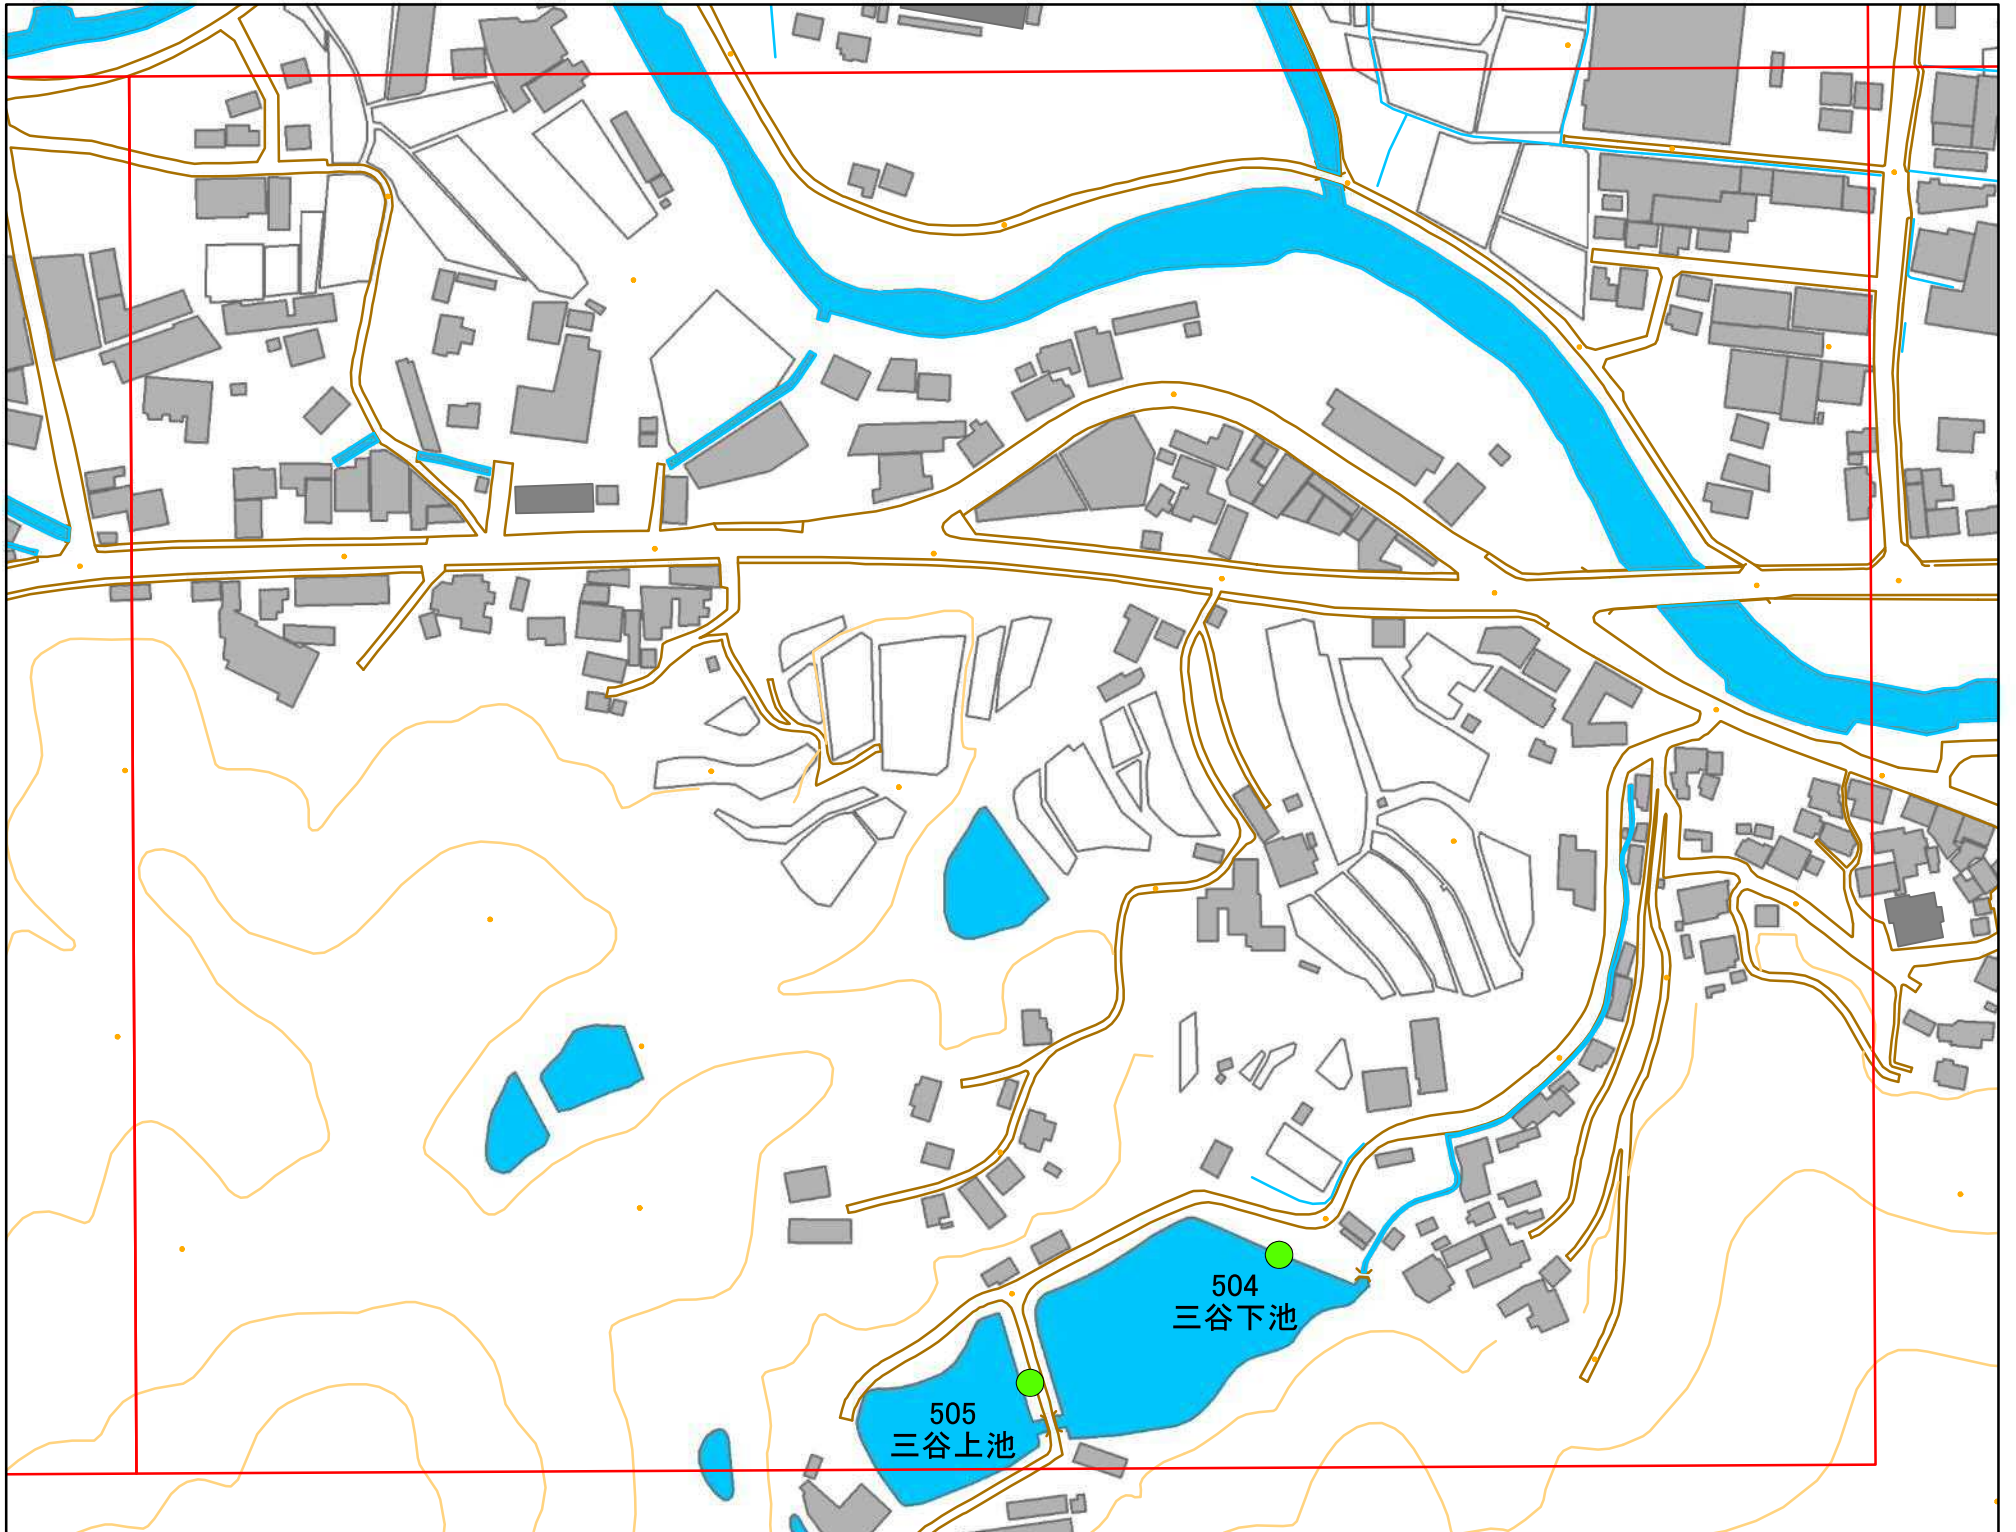

令和元年度 洲本市 防災重点ため池マップ

* マップにため池名称が表示されているものが
防災重点ため池、それ以外は、その他のため池

メッシュ番号：066

地図内ため池諸元一覧表

1:2,500

番号	管理番号	ため池名	所在地	貯水量m3
504	20570180	三谷下池	洲本市桑間	4950
505	20570181	三谷上池	洲本市桑間	3960

緊急連絡先 洲本市農地整備課
TEL 0799-22-3321(代表)