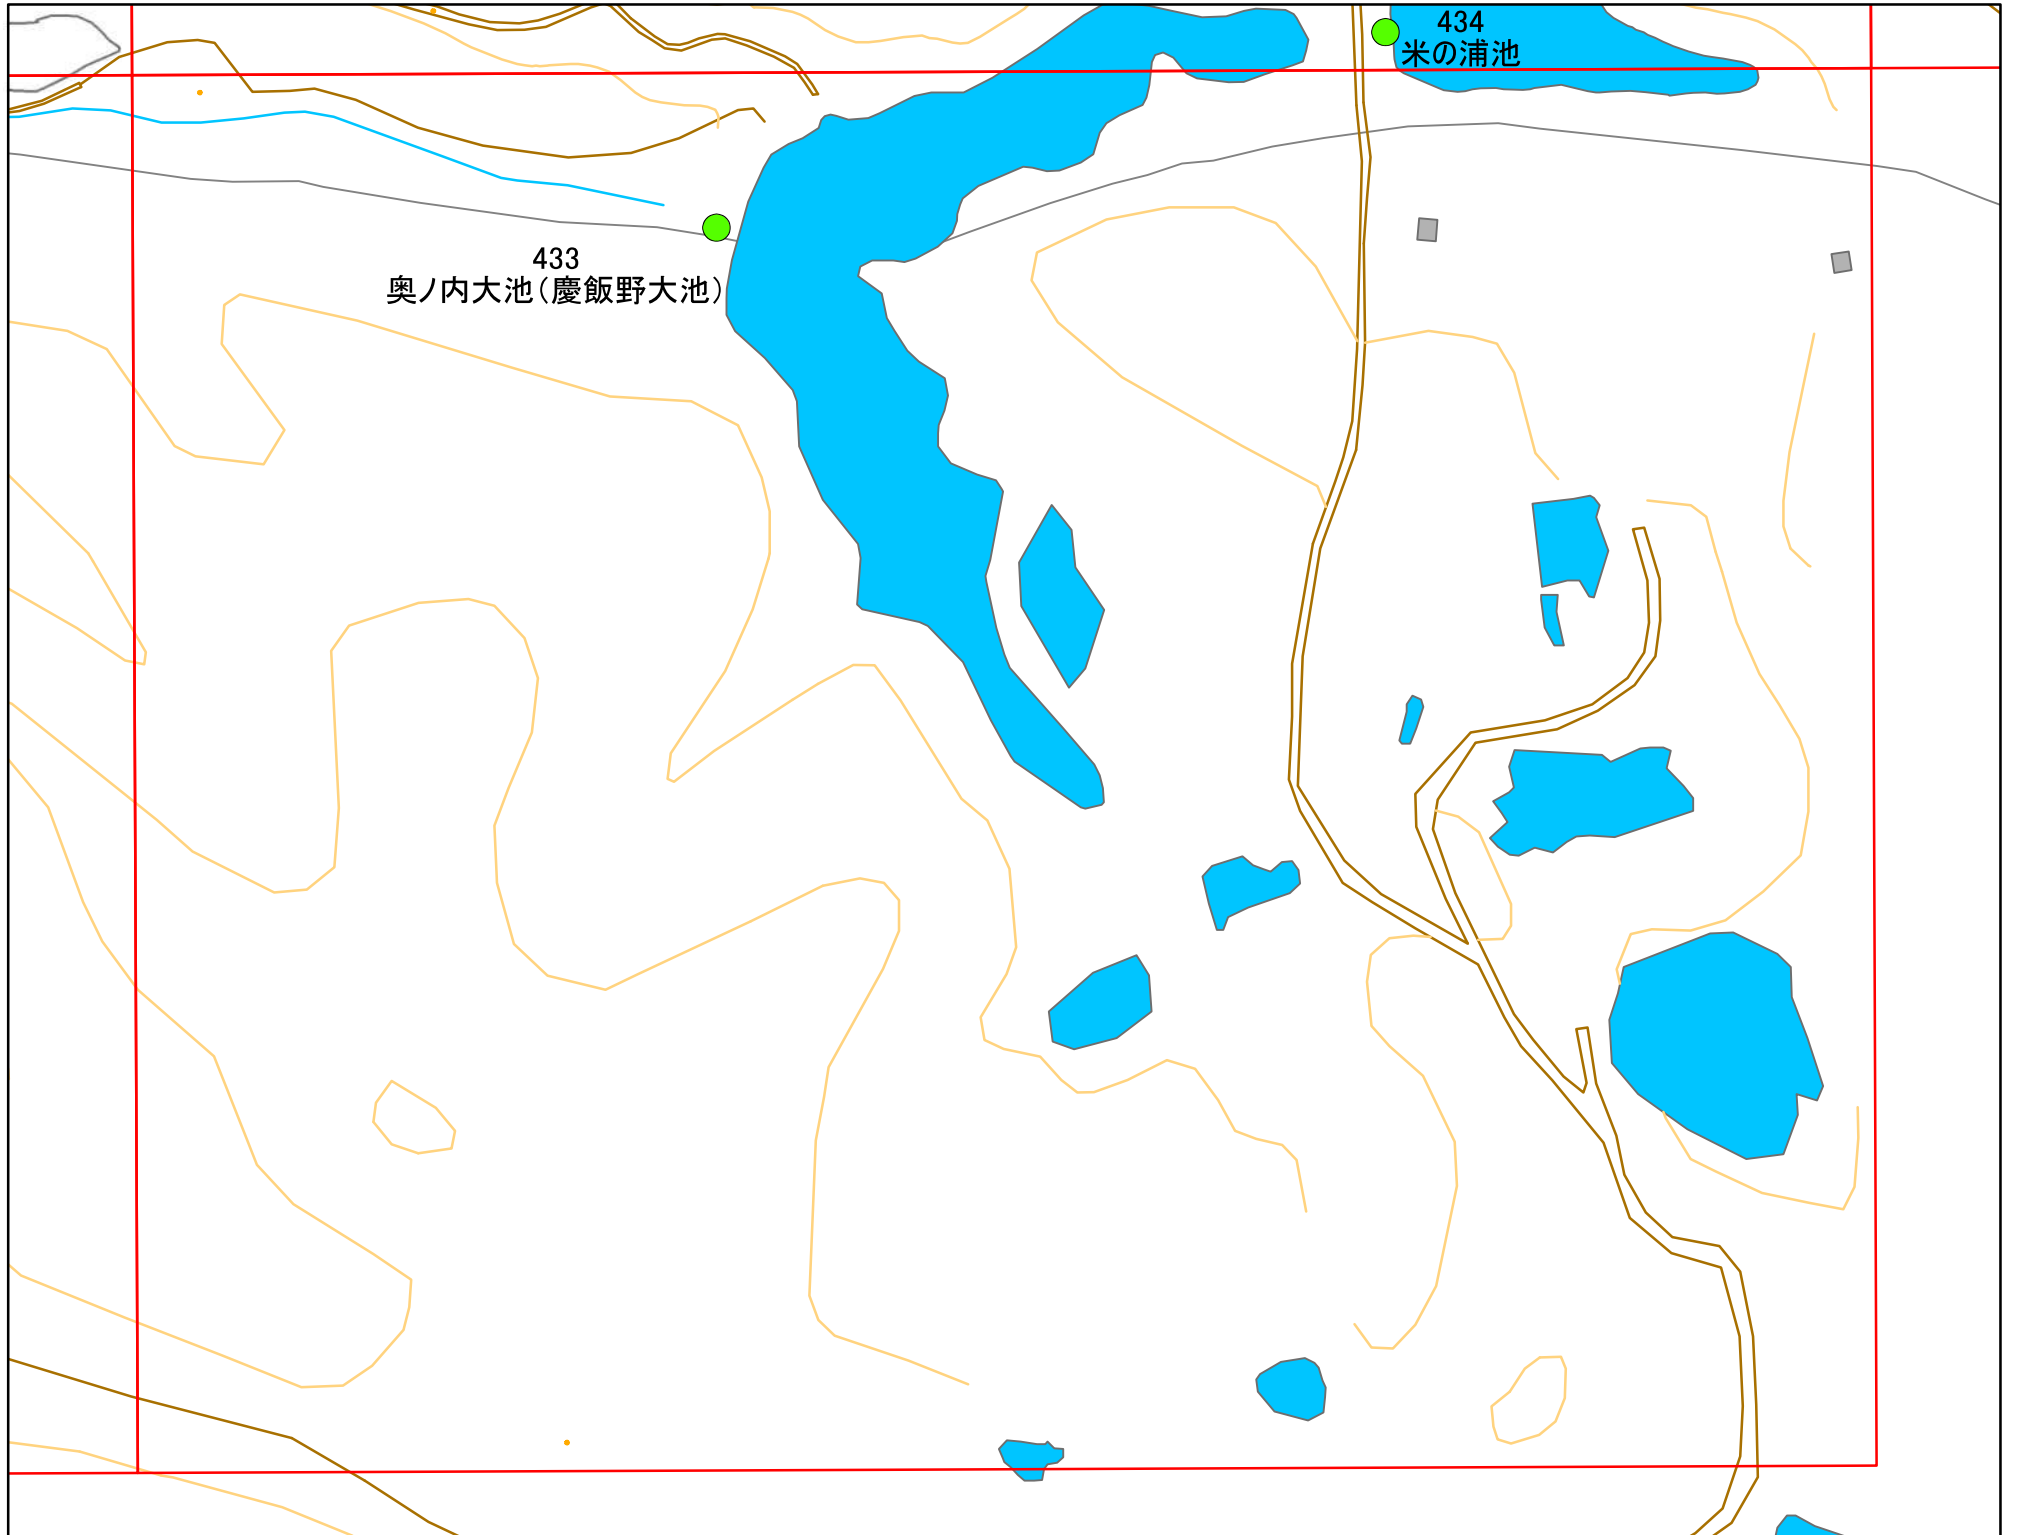

令和元年度 洲本市 防災重点ため池マップ

* マップにため池名称が表示されているものが
防災重点ため池、それ以外は、その他のため池

メッシュ番号：067

地図内ため池諸元一覧表

1:2,500

番号	管理番号	ため池名	所在地	貯水量m3
433	68510484	奥ノ内大池(慶飯野大池)	洲本市五色町鳥飼浦	31500

緊急連絡先 洲本市農地整備課
TEL 0799-22-3321(代表)