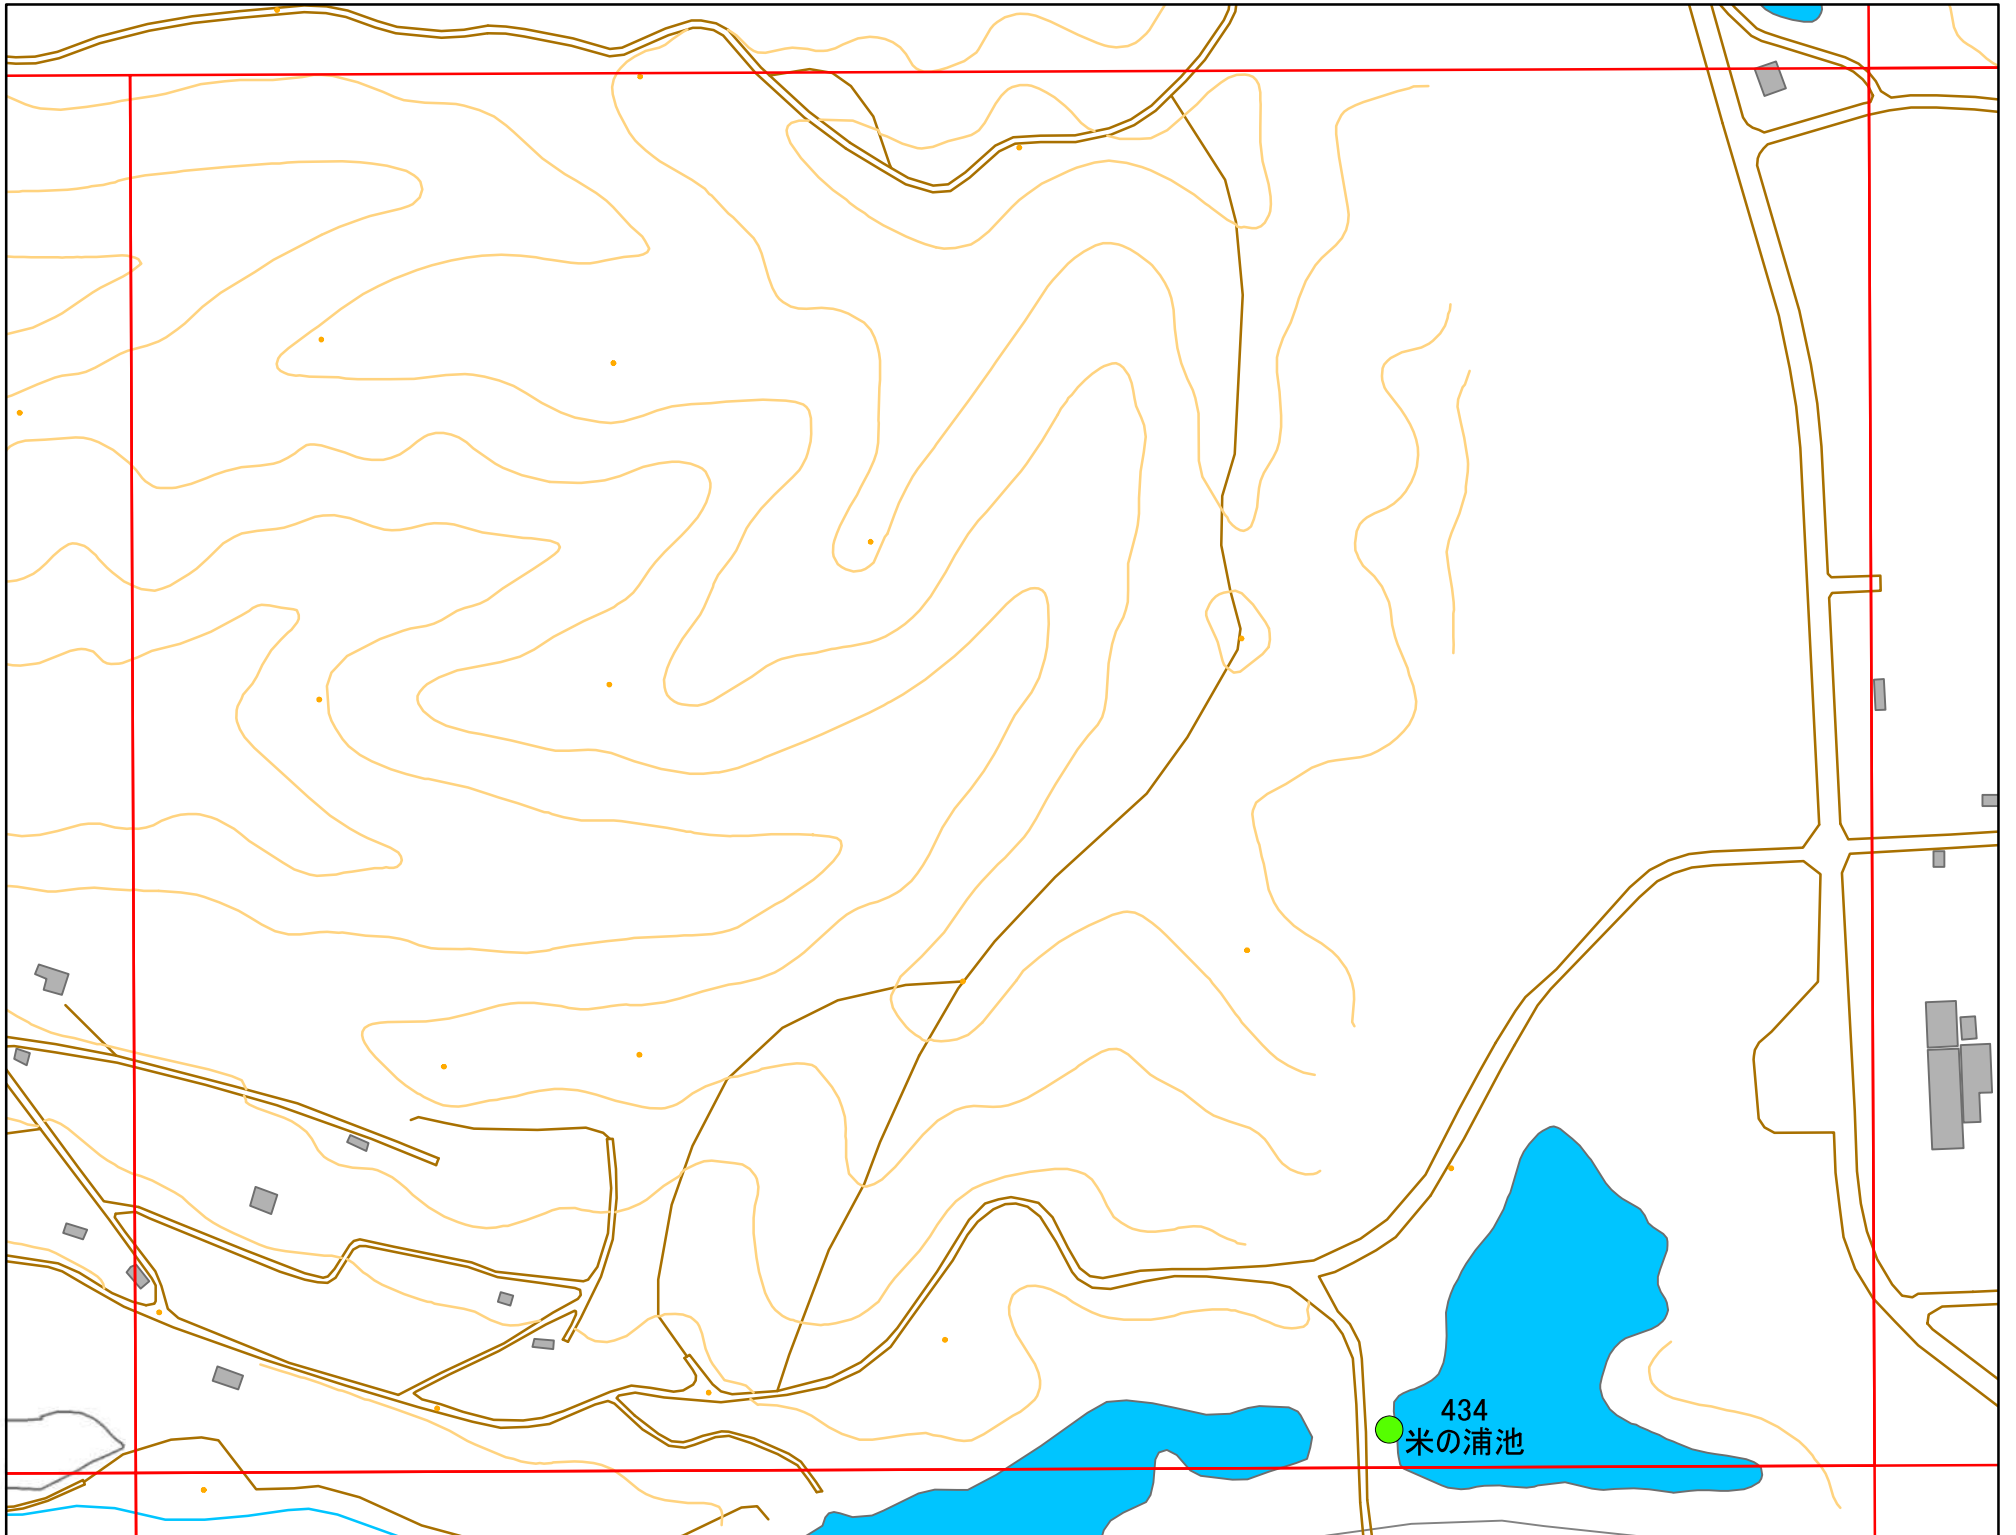

令和元年度 洲本市 防災重点ため池マップ

* マップにため池名称が表示されているものが
防災重点ため池、それ以外は、その他のため池

メッシュ番号：068

地図内ため池諸元一覧表

1:2,500

番号	管理番号	ため池名	所在地	貯水量m3
434	68510501	米の浦池	洲本市五色町鳥飼浦	36000

緊急連絡先 洲本市農地整備課
TEL 0799-22-3321(代表)