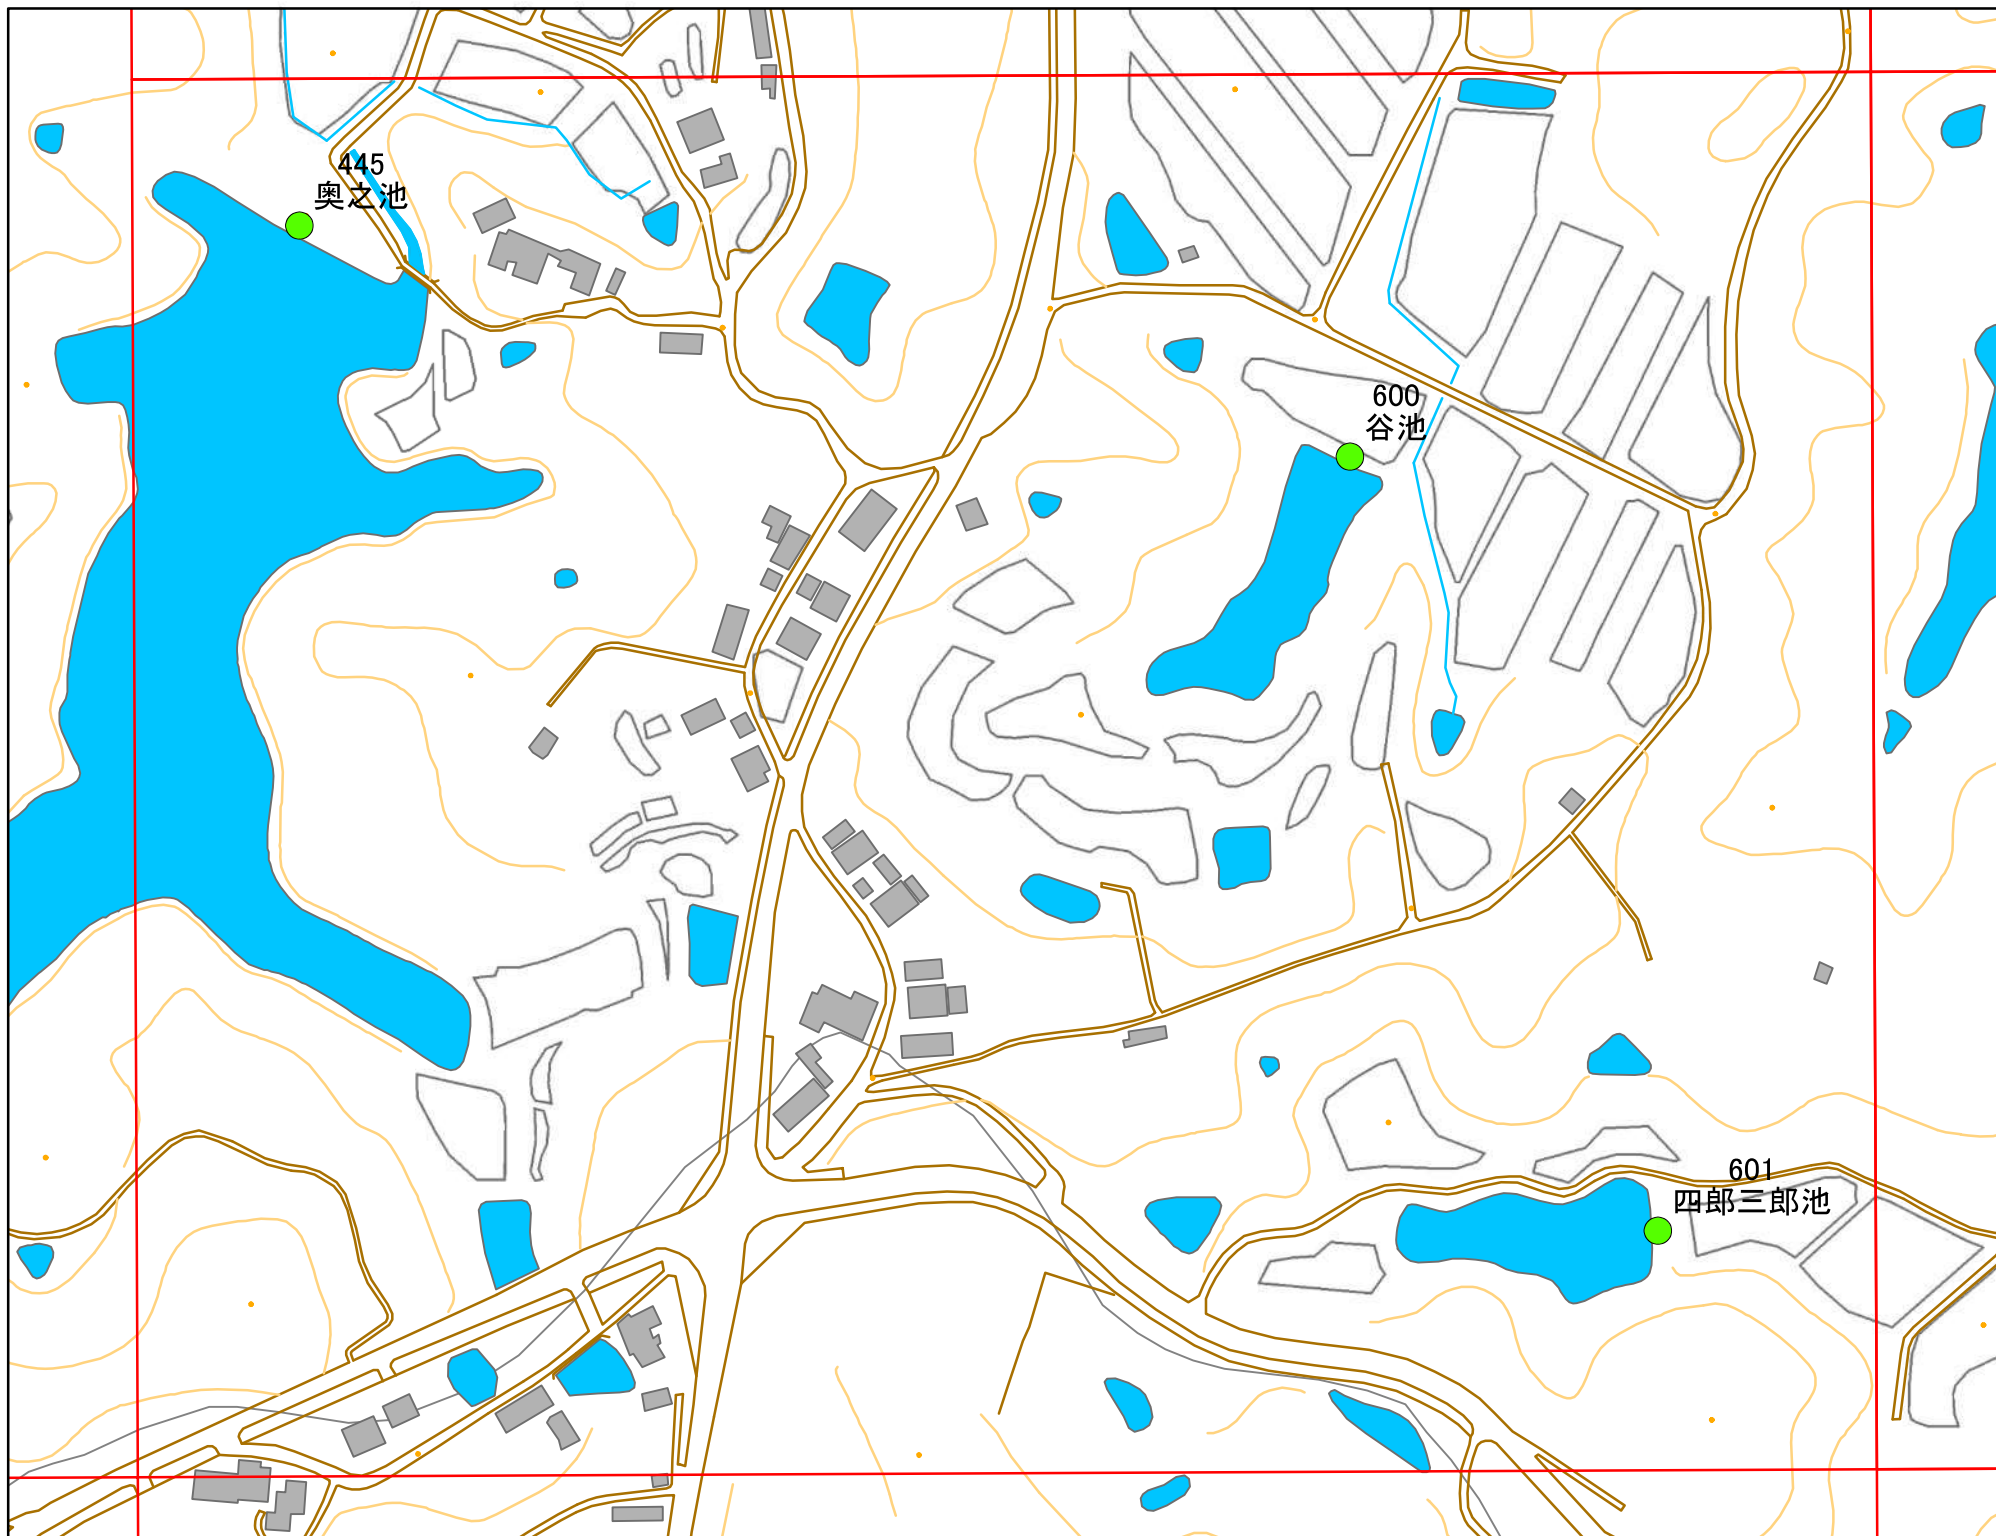

令和元年度 洲本市 防災重点ため池マップ

* マップにため池名称が表示されているものが
防災重点ため池、それ以外は、その他のため池

メッシュ番号：072

地図内ため池諸元一覧表

1:2,500

番号	管理番号	ため池名	所在地	貯水量m3
445	68510411	奥之池	洲本市五色町下塚	65600
600	68510406	谷池	洲本市五色町上塚	6820
601	68510421	四郎三郎池	洲本市五色町下塚	3230