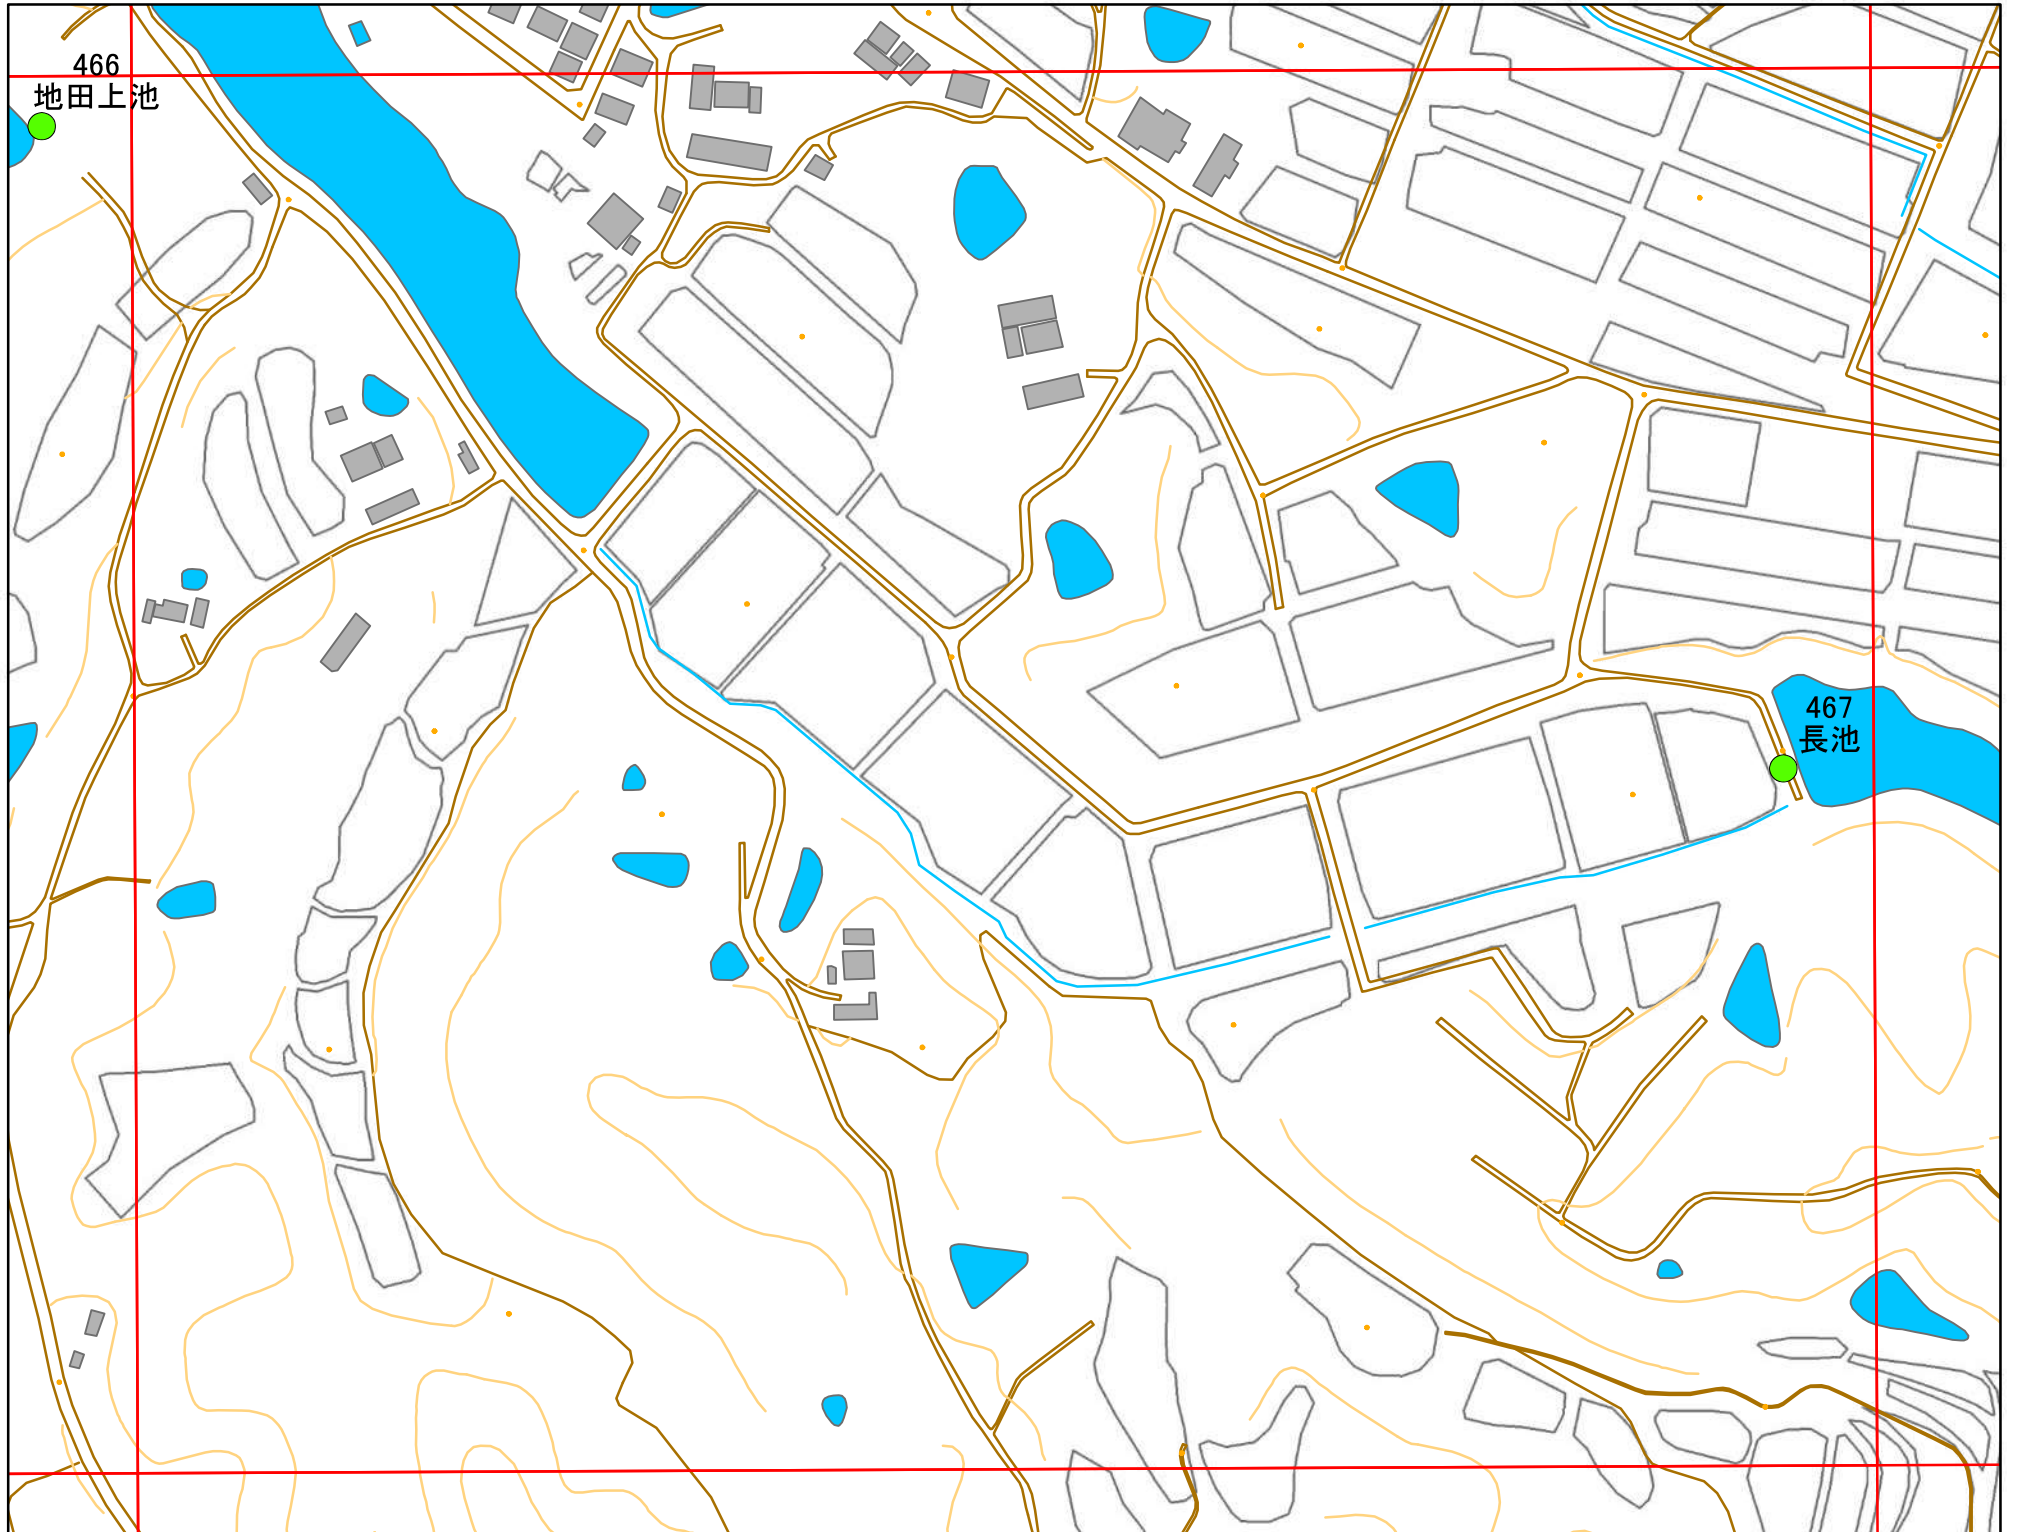

# 令和元年度 洲本市 防災重点ため池マップ

\* マップにため池名称が表示されているものが  
防災重点ため池、それ以外は、その他のため池

メッシュ番号：075

地図内ため池諸元一覧表

1:2,500

番号	管理番号	ため池名	所在地	貯水量m3
467	68510402	長池	洲本市五色町上塚	10100

緊急連絡先 洲本市農地整備課  
TEL 0799-22-3321(代表)