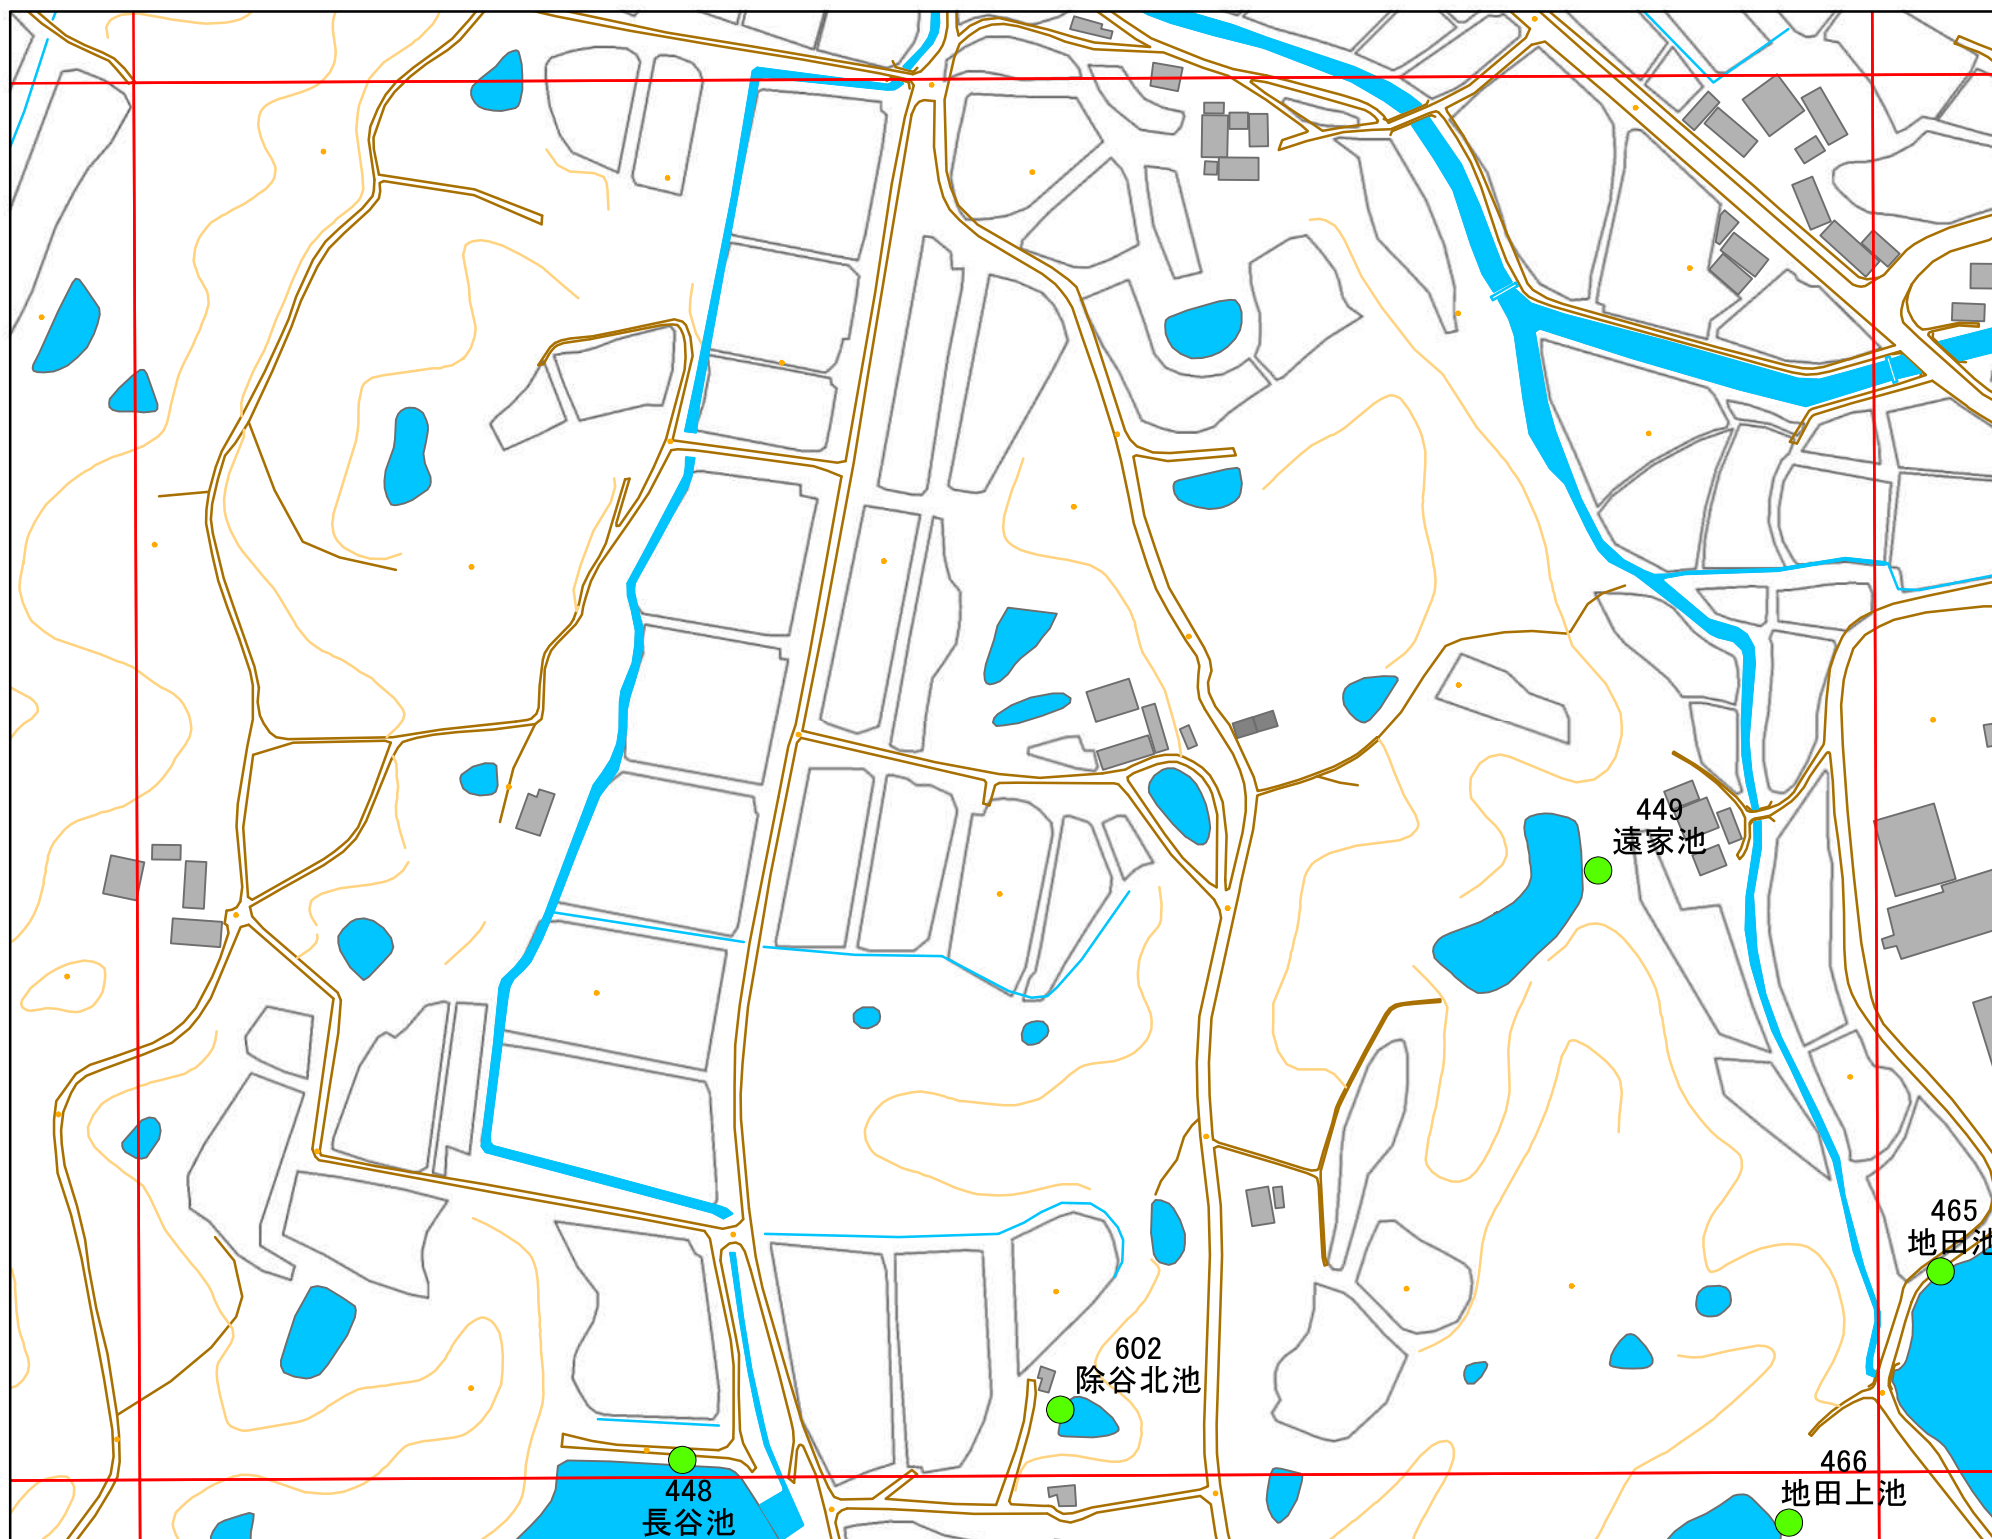

# 令和元年度 洲本市 防災重点ため池マップ

\* マップにため池名称が表示されているものが  
防災重点ため池、それ以外は、その他のため池

メッシュ番号：076

地図内ため池諸元一覧表

1:2,500

番号	管理番号	ため池名	所在地	貯水量m3
448	68510401	長谷池	洲本市五色町上塚	36000
449	68510384	遠家池	洲本市五色町上塚	2800
602	68510408	除谷北池	洲本市五色町上塚	230