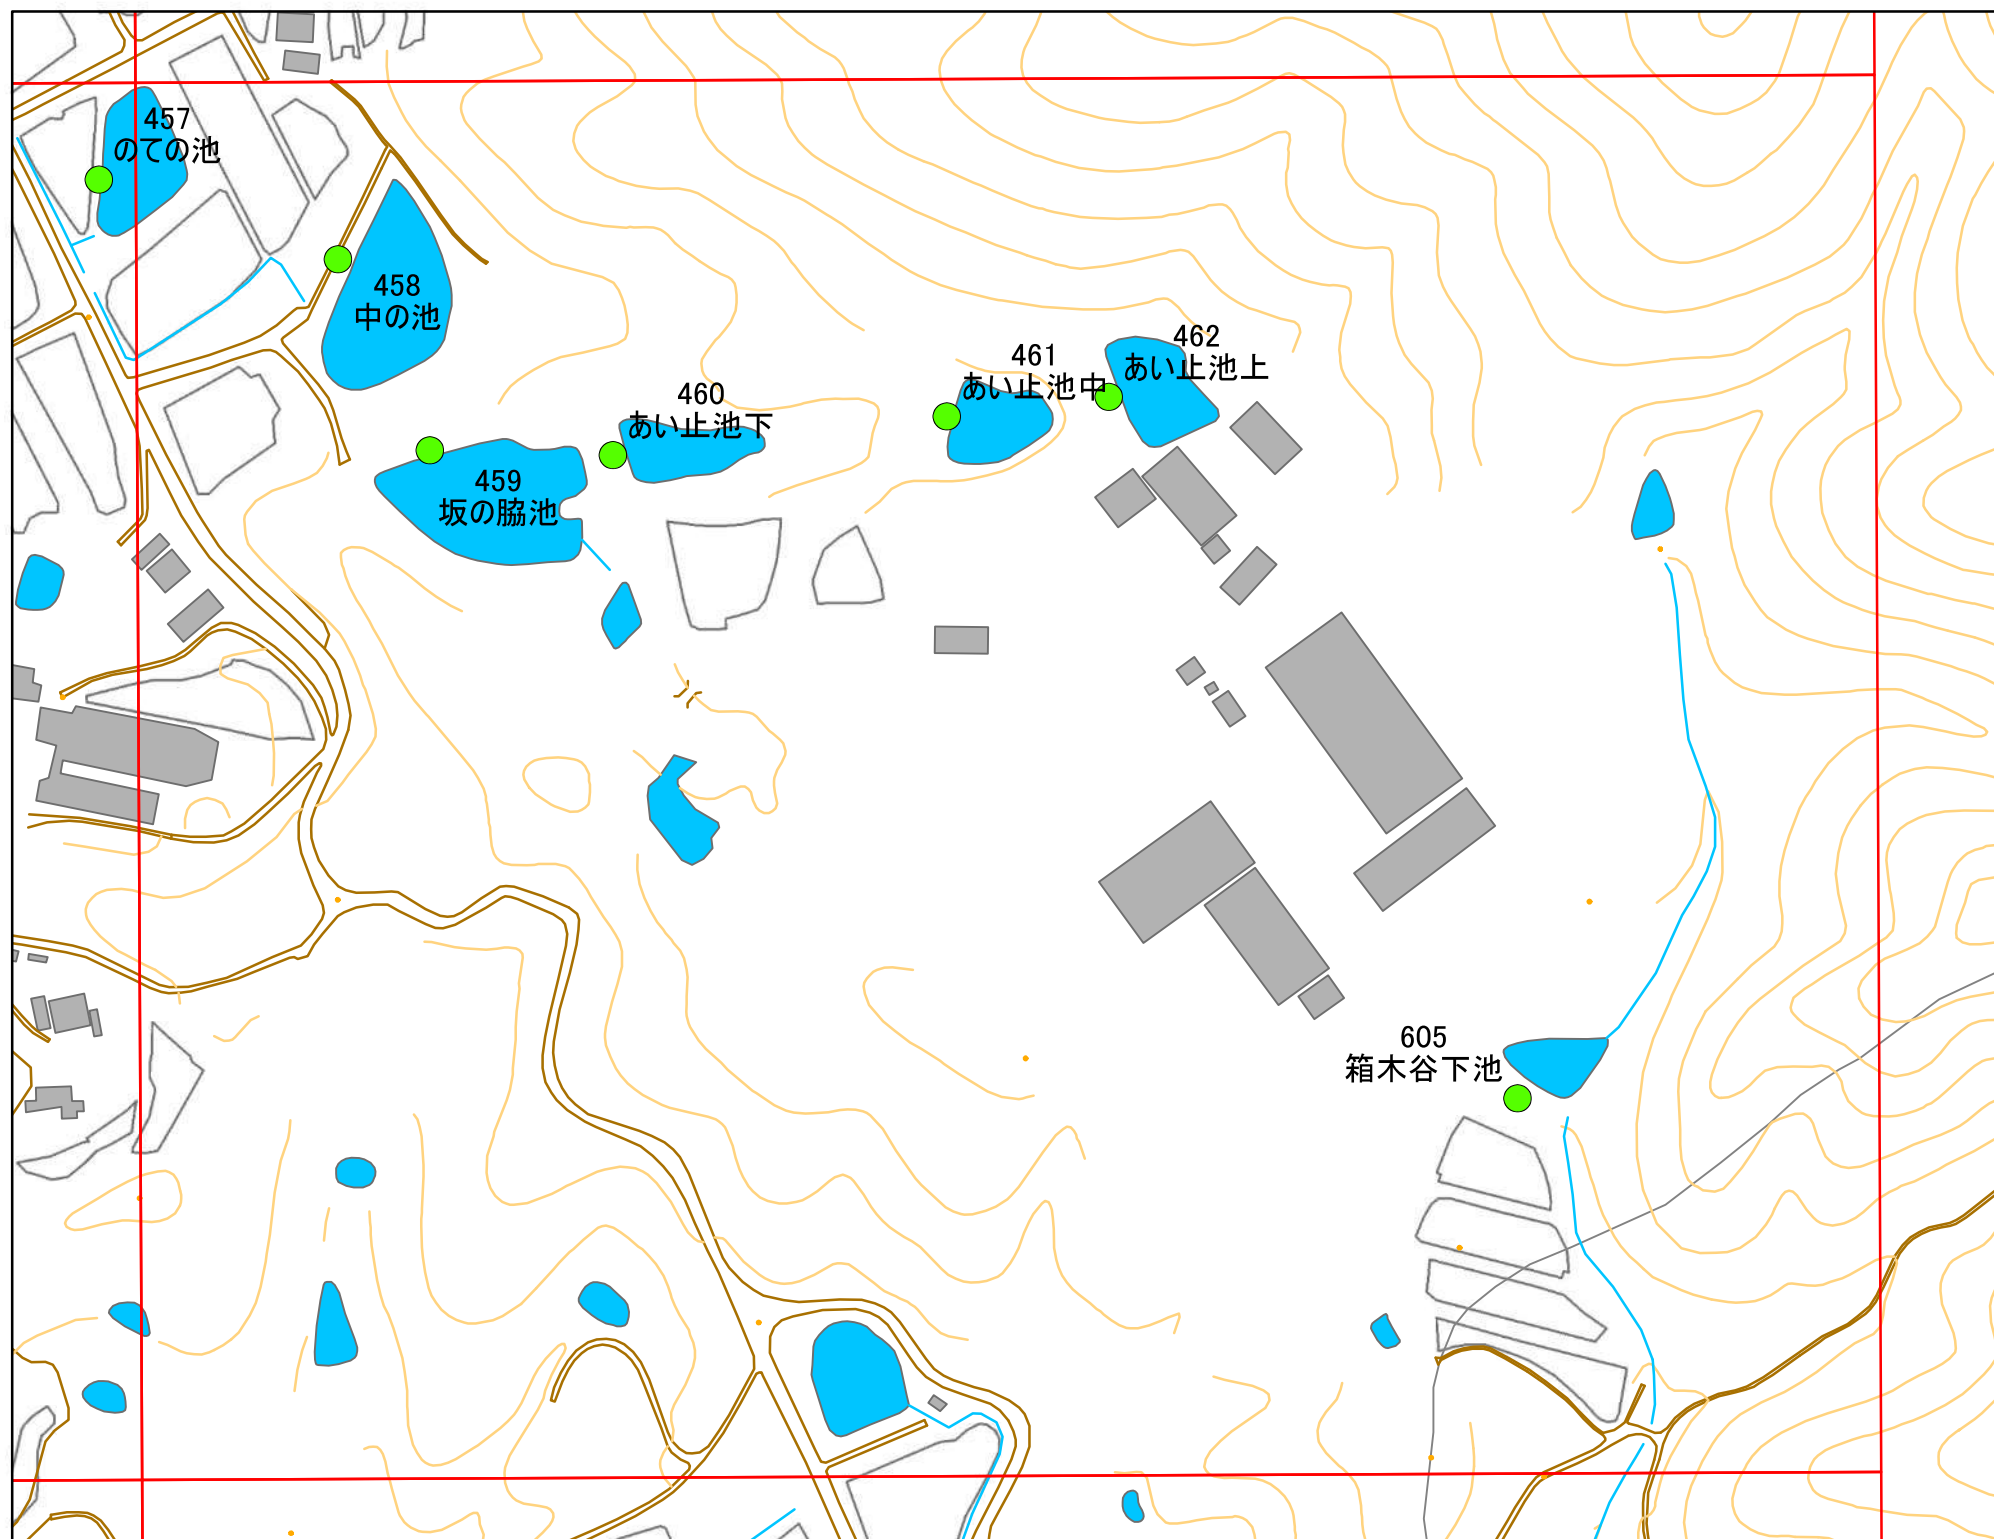

令和元年度 洲本市 防災重点ため池マップ

* マップにため池名称が表示されているものが
防災重点ため池、それ以外は、その他のため池

メッシュ番号：081

地図内ため池諸元一覧表

1:2,500

番号	管理番号	ため池名	所在地	貯水量m3
458	68510399	中の池	洲本市五色町上塚	4900
459	68510388	坂の脇池	洲本市五色町上塚	4400
460	68510380	あい止池下	洲本市五色町上塚	1200
461	68510382	あい止池中	洲本市五色町上塚	1000
462	68510381	あい止池上	洲本市五色町上塚	1000
605	68510405	箱木谷下池	洲本市五色町上塚	2450

緊急連絡先 洲本市農地整備課
TEL 0799-22-3321(代表)