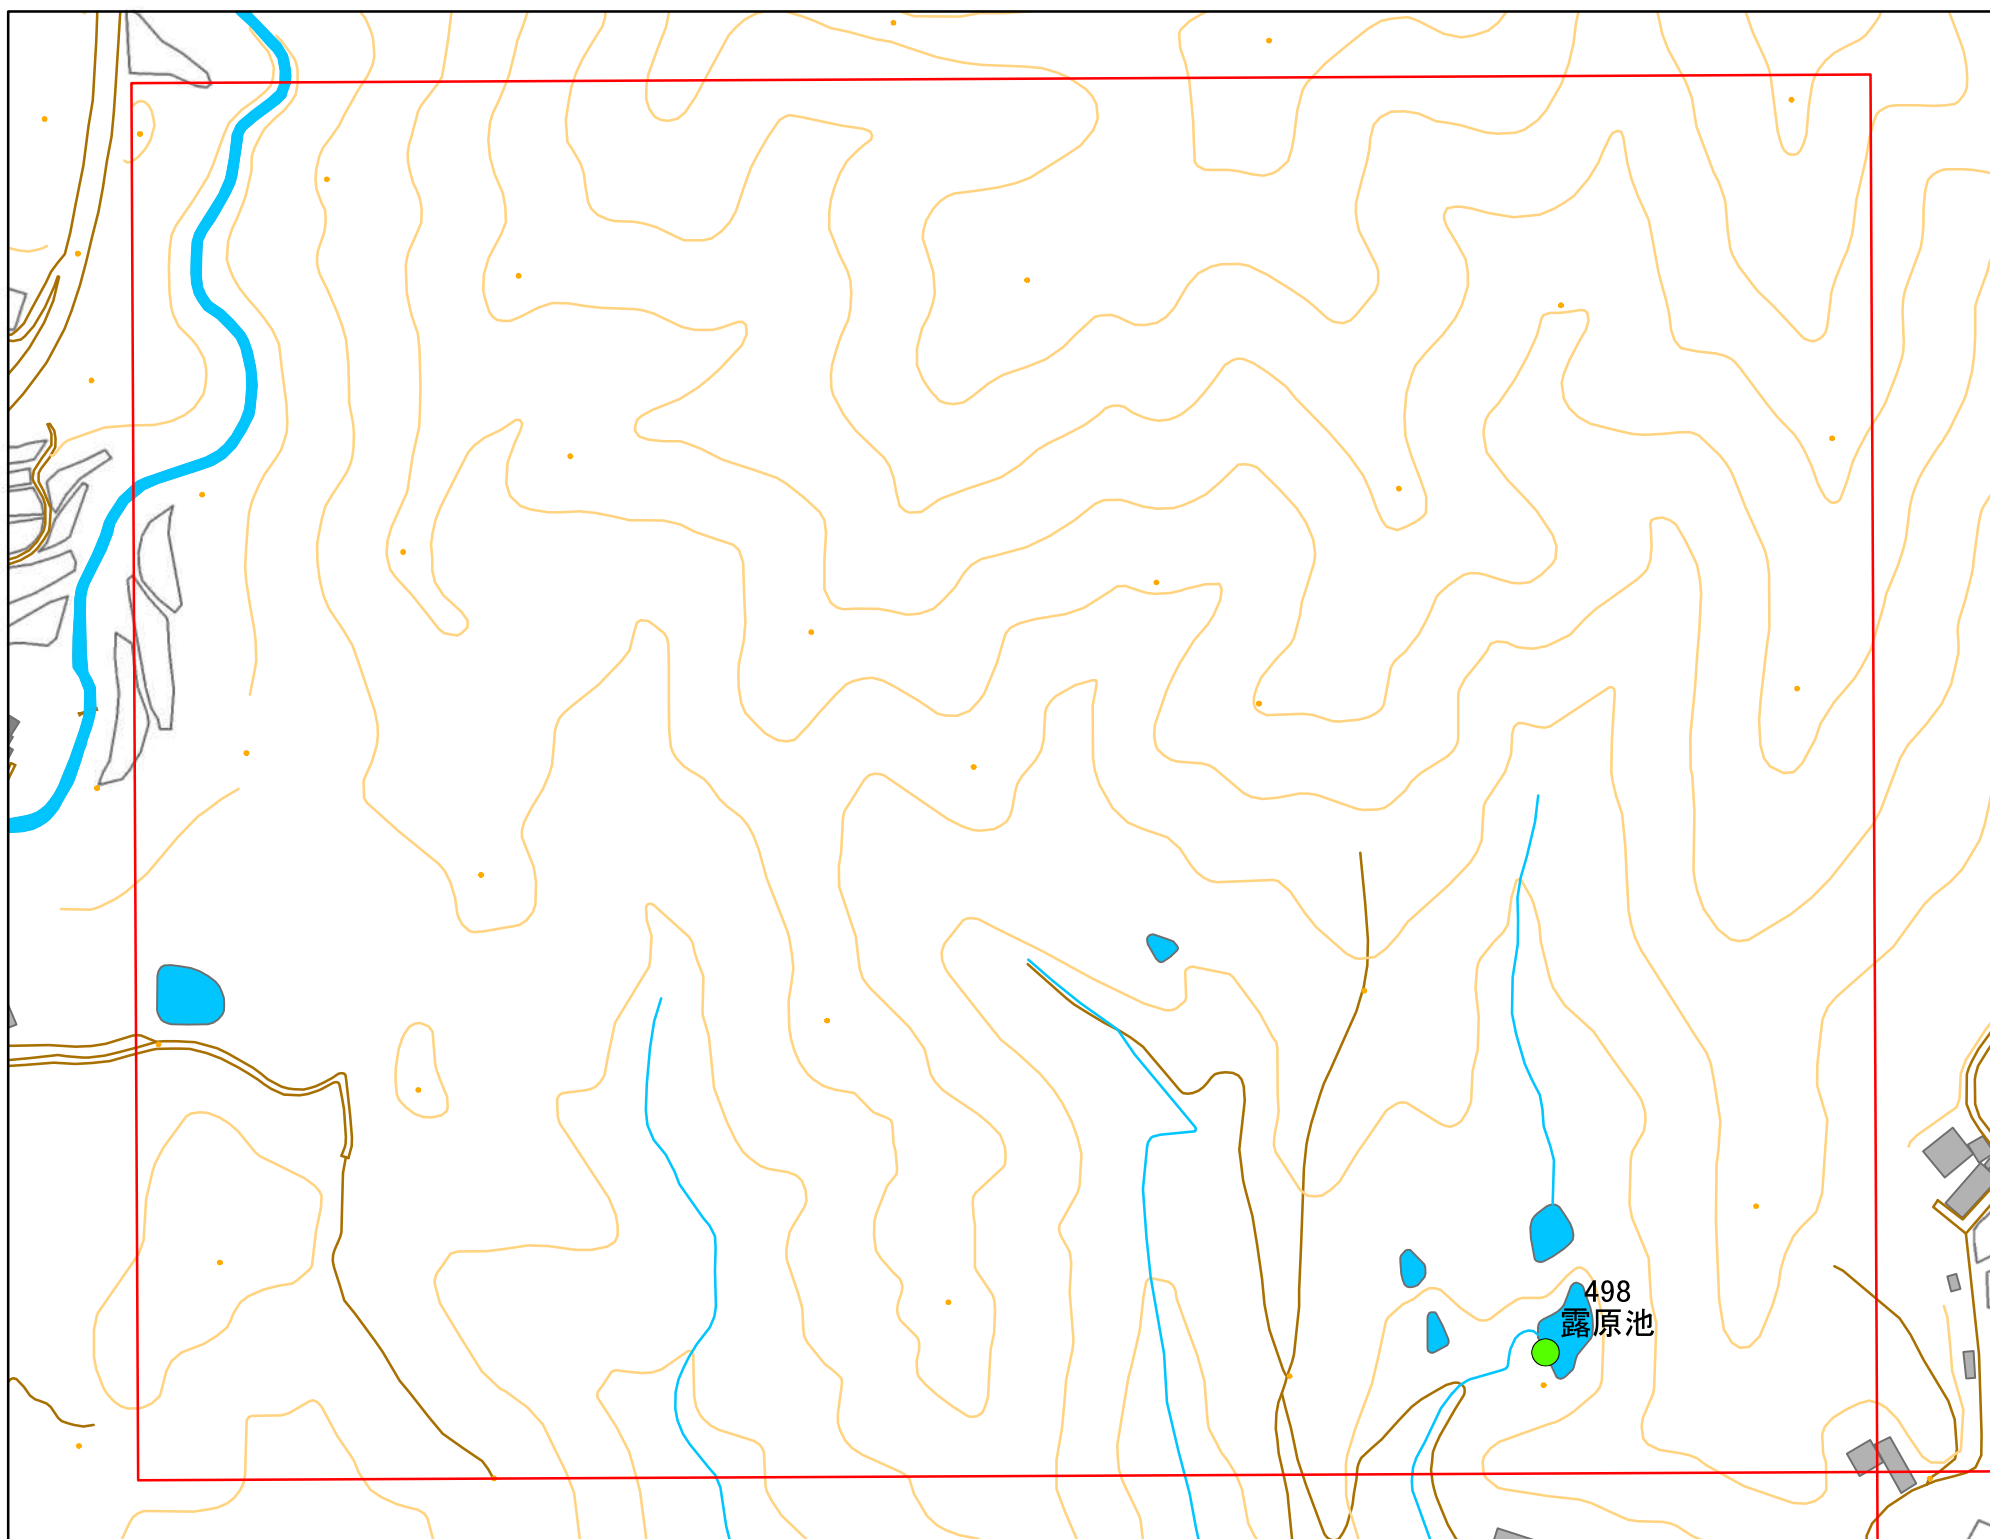

令和元年度 洲本市 防災重点ため池マップ

* マップにため池名称が表示されているものが
防災重点ため池、それ以外は、その他のため池

メッシュ番号：082

地図内ため池諸元一覧表

1:2,500

番号	管理番号	ため池名	所在地	貯水量m3
498	20570204	露原池	洲本市上内膳	690

緊急連絡先 洲本市農地整備課
TEL 0799-22-3321(代表)