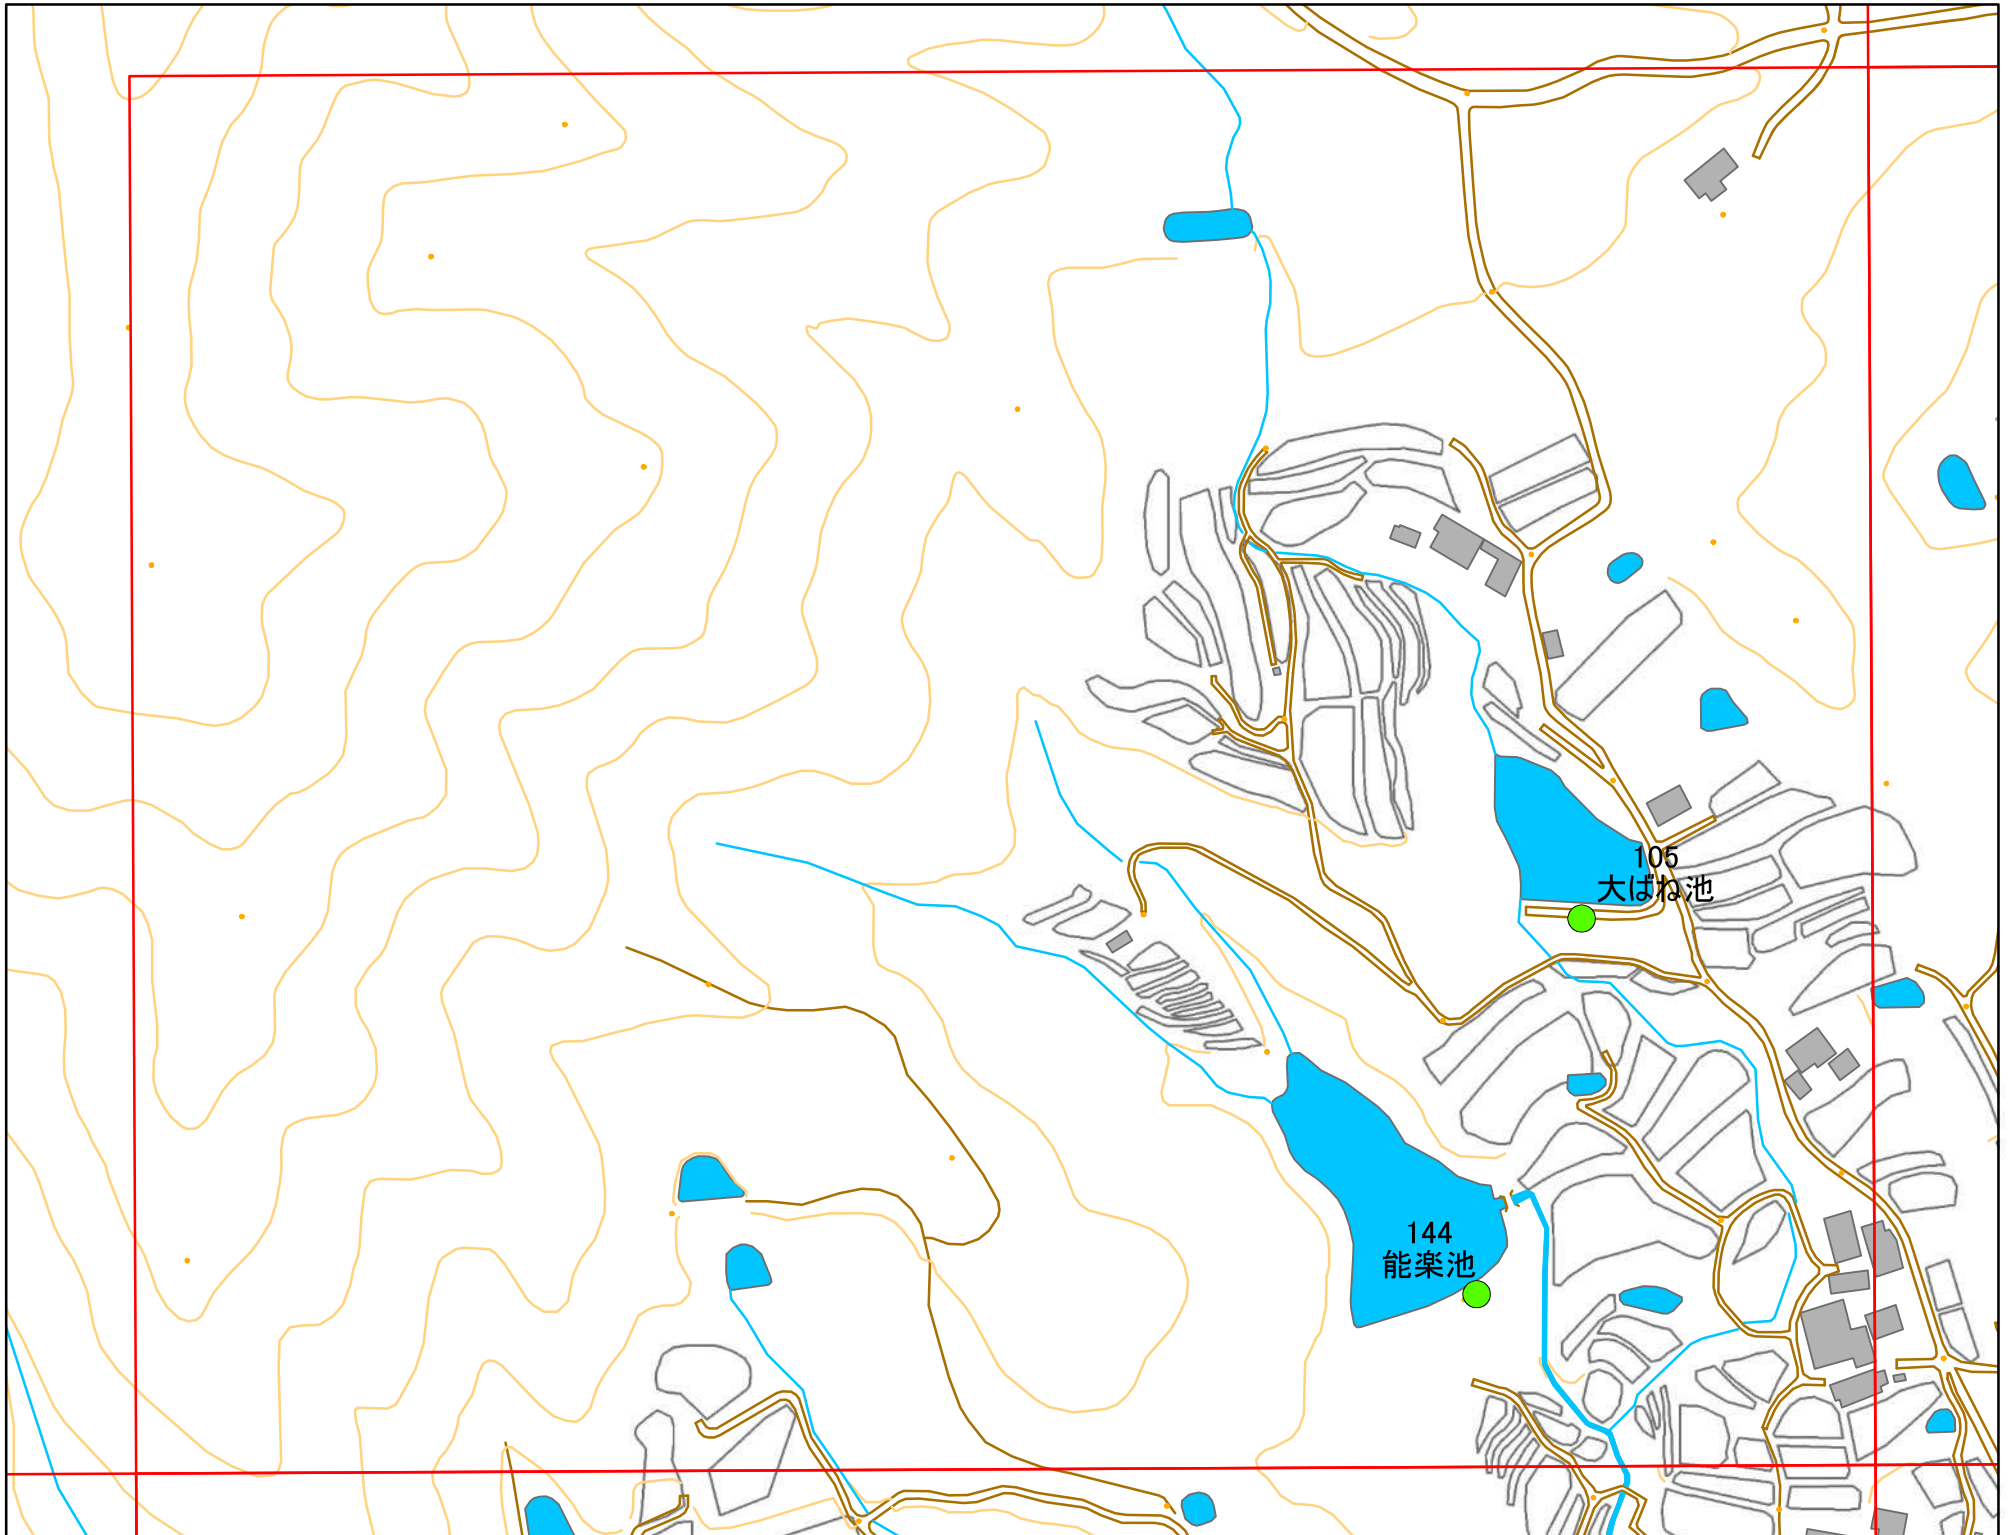

令和元年度 洲本市 防災重点ため池マップ

* マップにため池名称が表示されているものが
防災重点ため池、それ以外は、その他のため池

メッシュ番号：083

地図内ため池諸元一覧表

1:2,500

番号	管理番号	ため池名	所在地	貯水量m3
105	20570191	大ばね池	洲本市上内膳	4000
144	20570201	能楽池	洲本市上内膳	10000

緊急連絡先 洲本市農地整備課
TEL 0799-22-3321(代表)