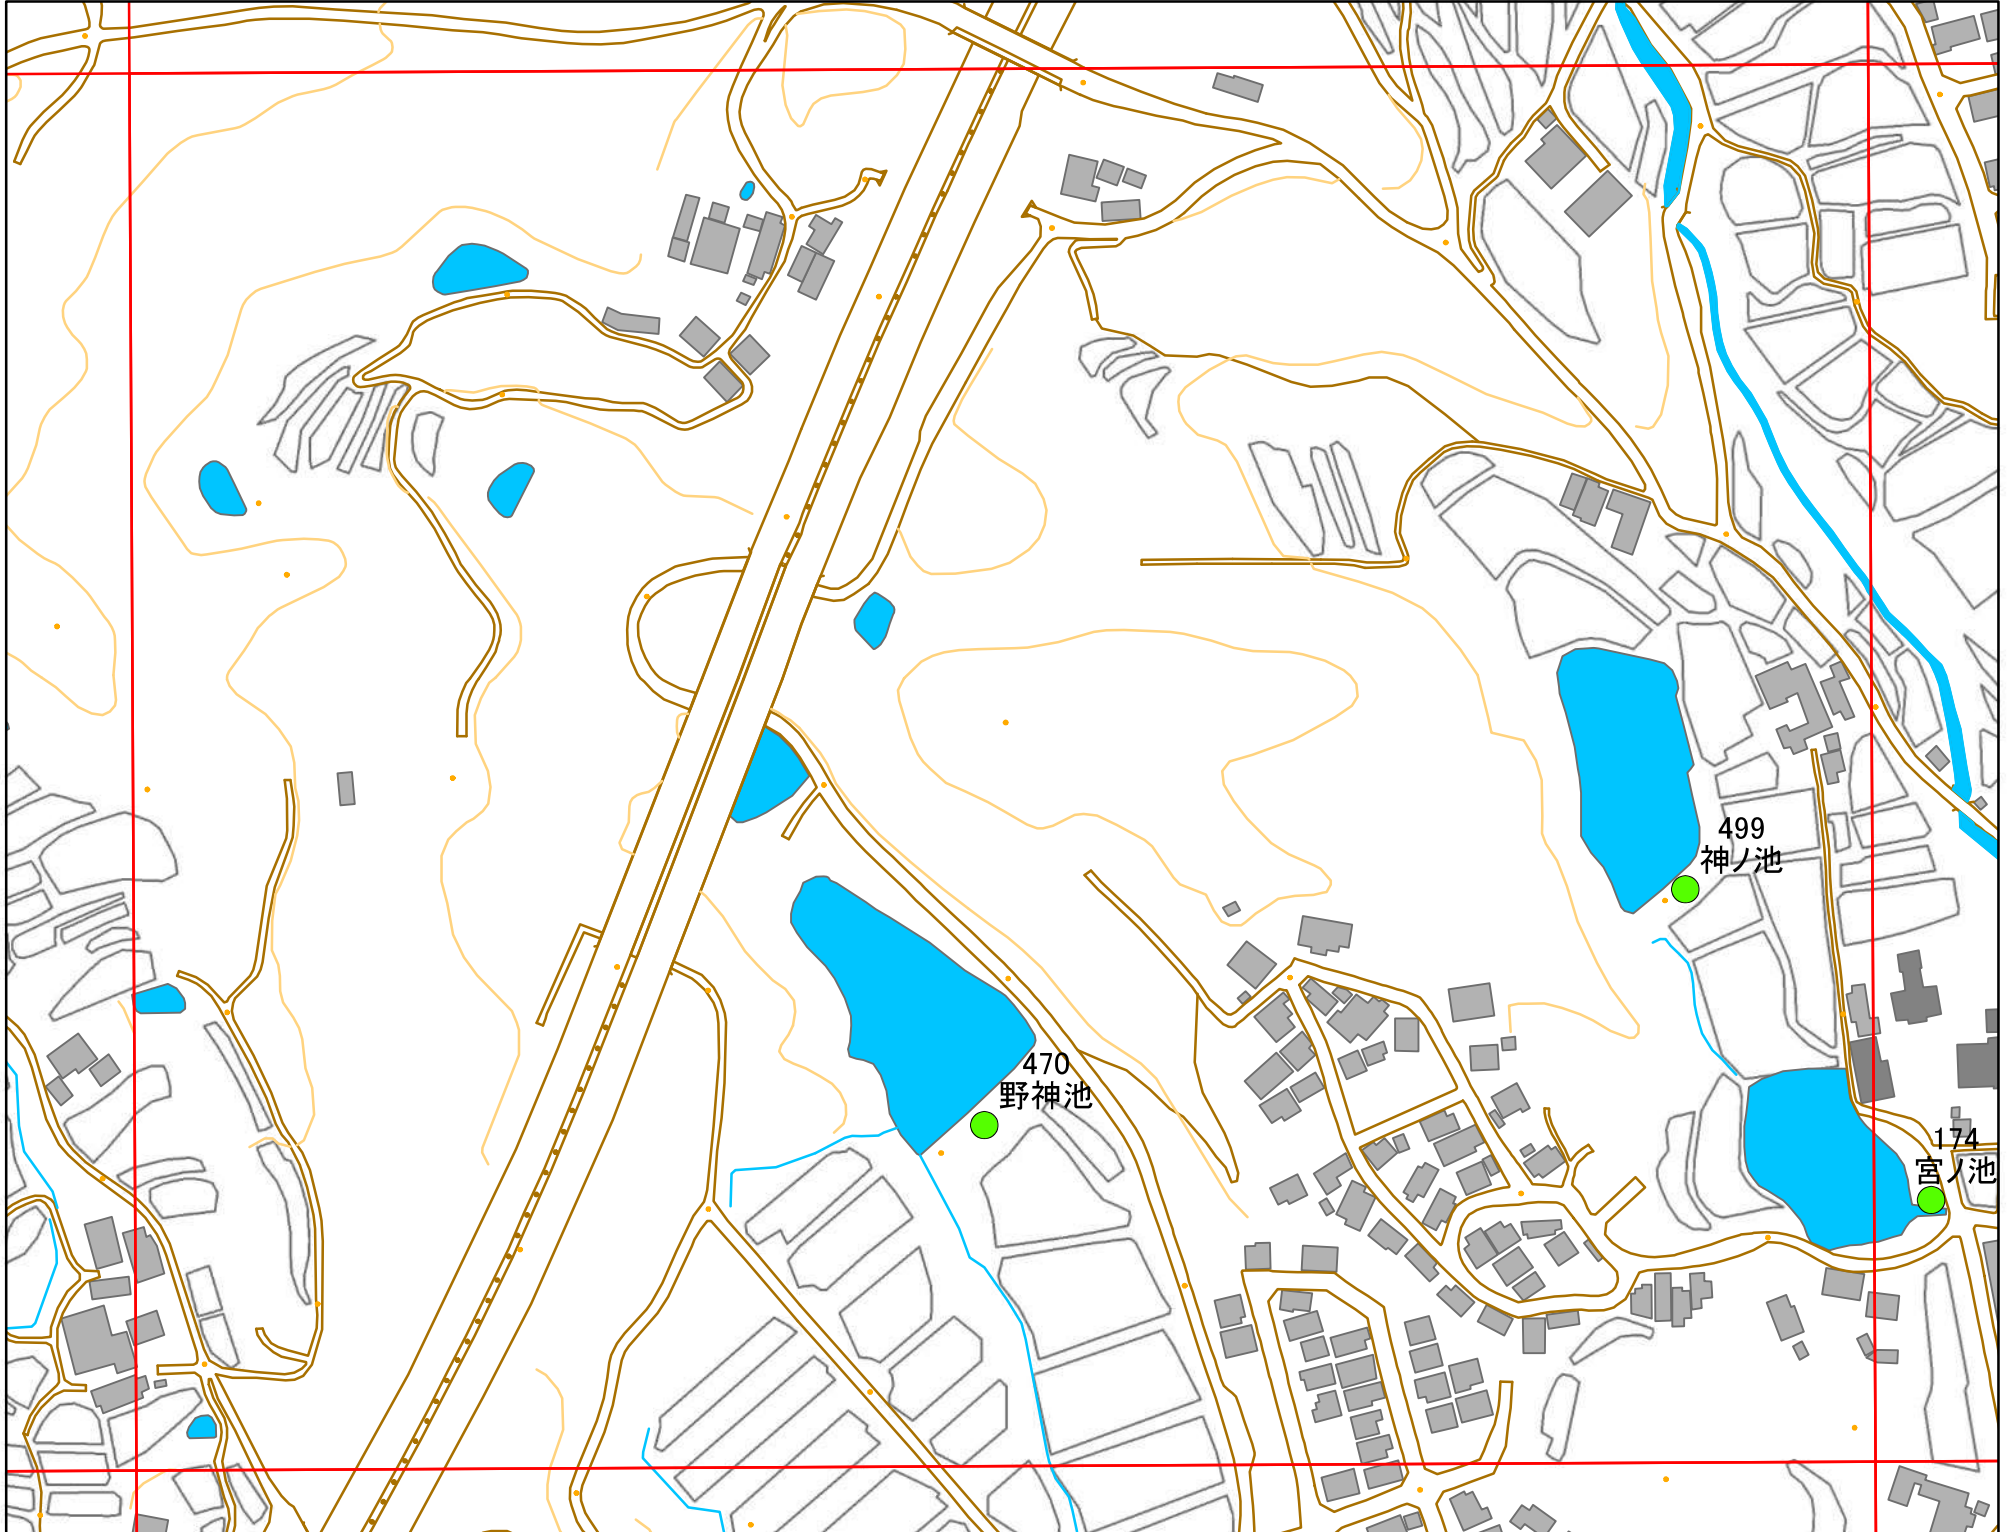

令和元年度 洲本市 防災重点ため池マップ

* マップにため池名称が表示されているものが
防災重点ため池、それ以外は、その他のため池

メッシュ番号：084

地図内ため池諸元一覧表

1:2,500

番号	管理番号	ため池名	所在地	貯水量m3
470	20570195	野神池	洲本市下内膳	9000
499	20570196	神ノ池	洲本市下内膳	6090

緊急連絡先 洲本市農地整備課
TEL 0799-22-3321(代表)