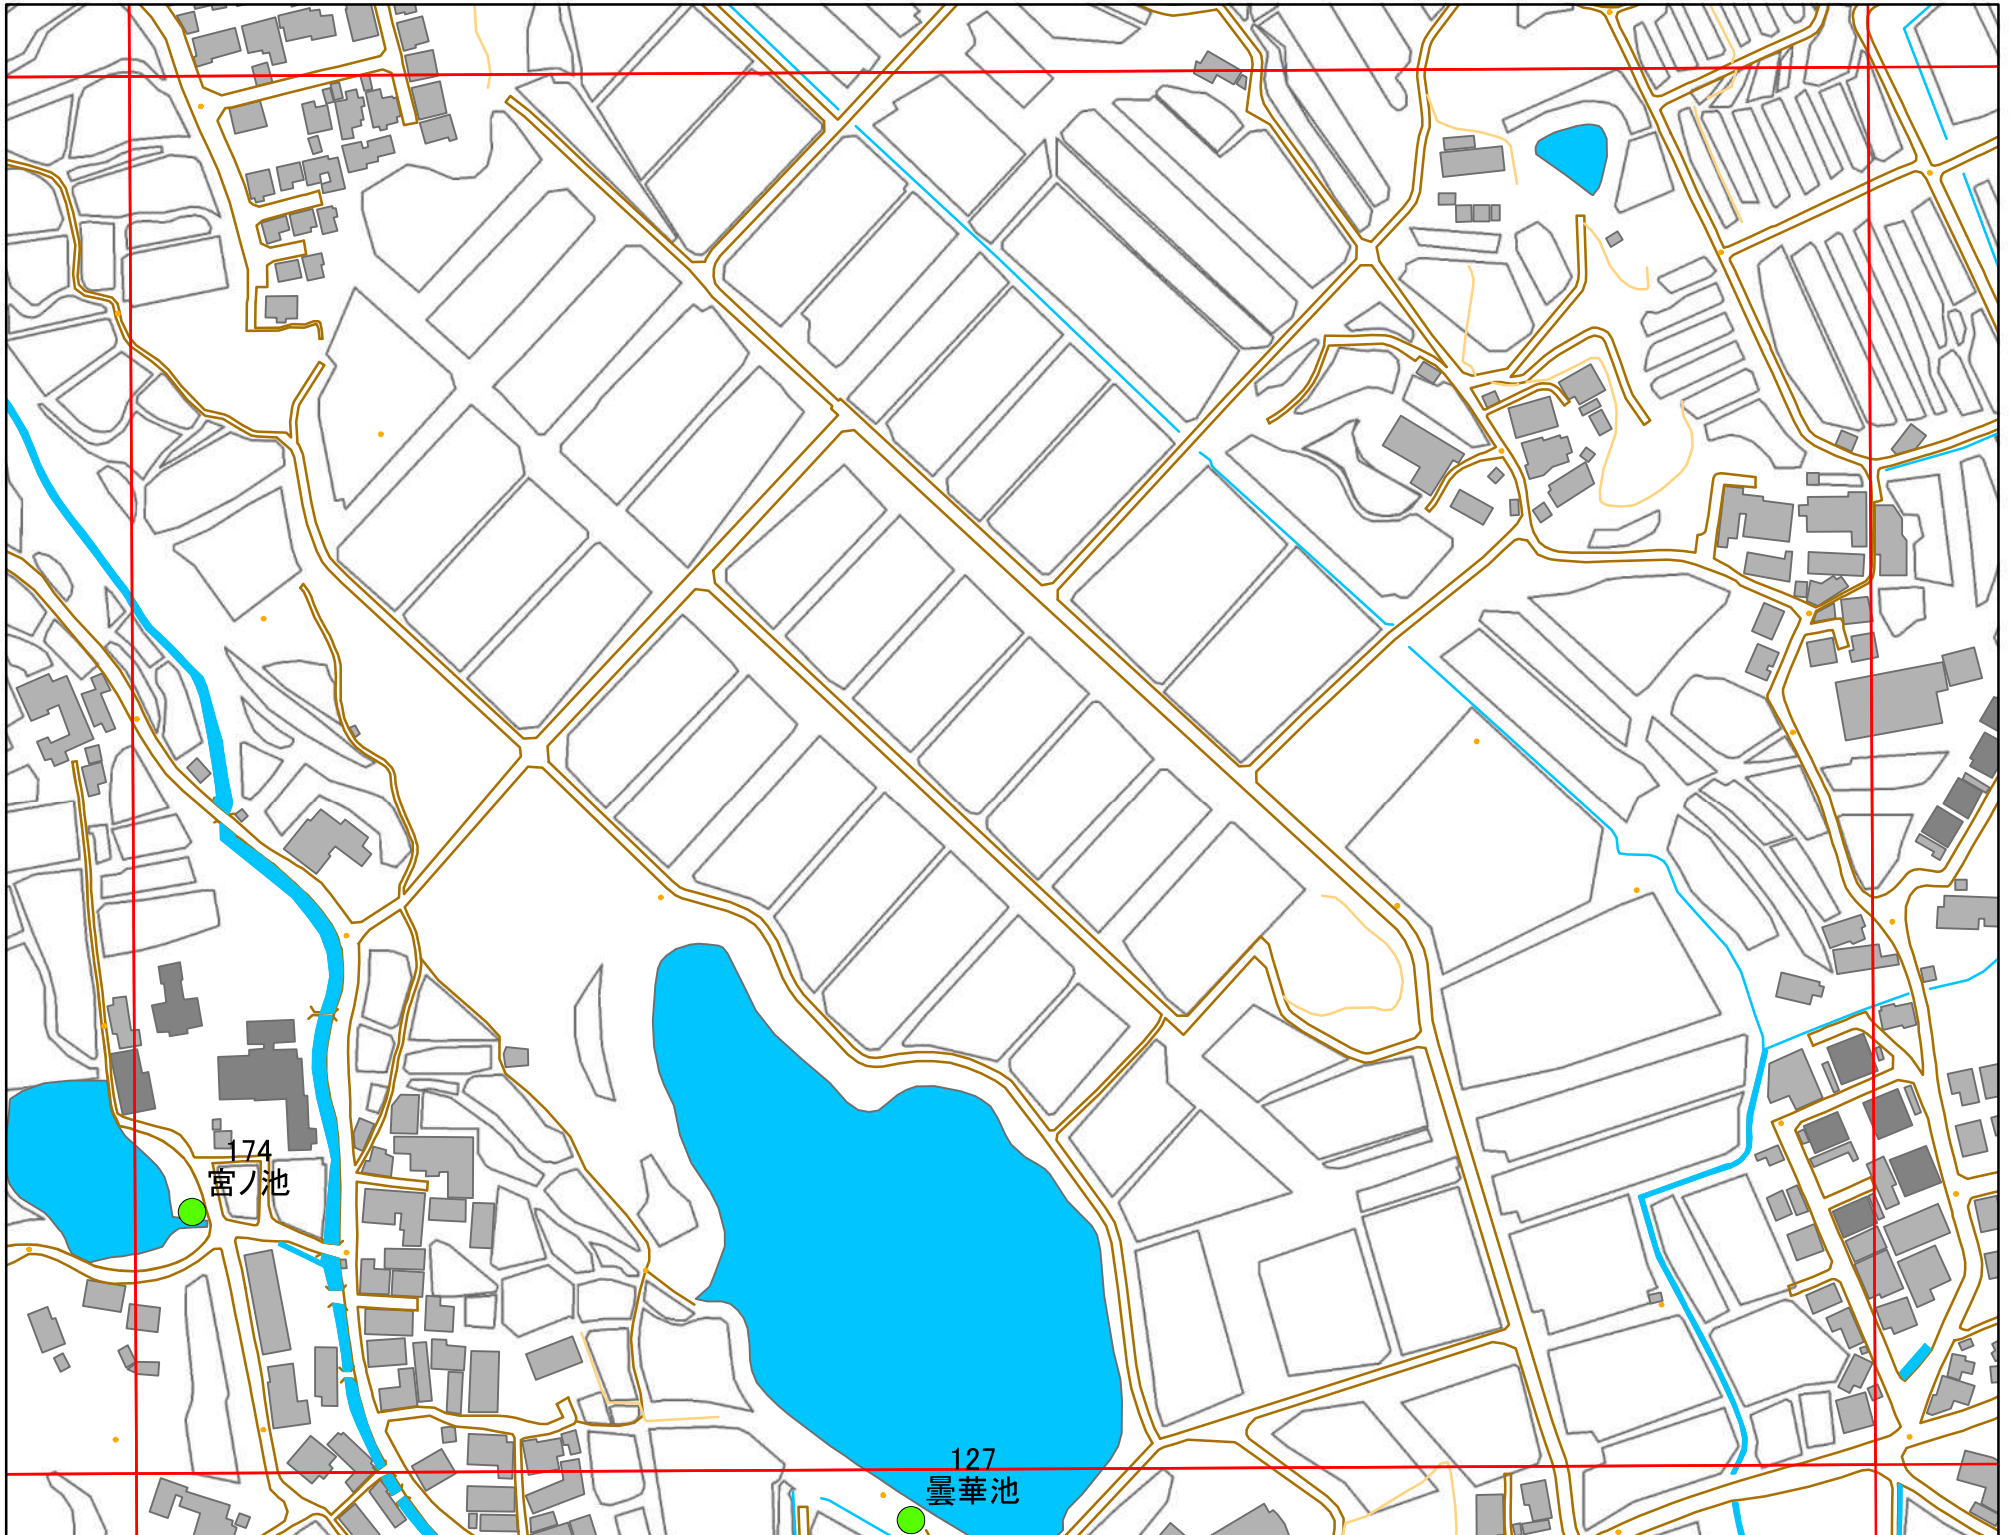

# 令和元年度 洲本市 防災重点ため池マップ

\* マップにため池名称が表示されているものが  
防災重点ため池、それ以外は、その他のため池

メッシュ番号：085

地図内ため池諸元一覧表

1:2,500

番号	管理番号	ため池名	所在地	貯水量m3
174	20570187	宮ノ池	洲本市下内膳	3000

緊急連絡先 洲本市農地整備課  
TEL 0799-22-3321(代表)