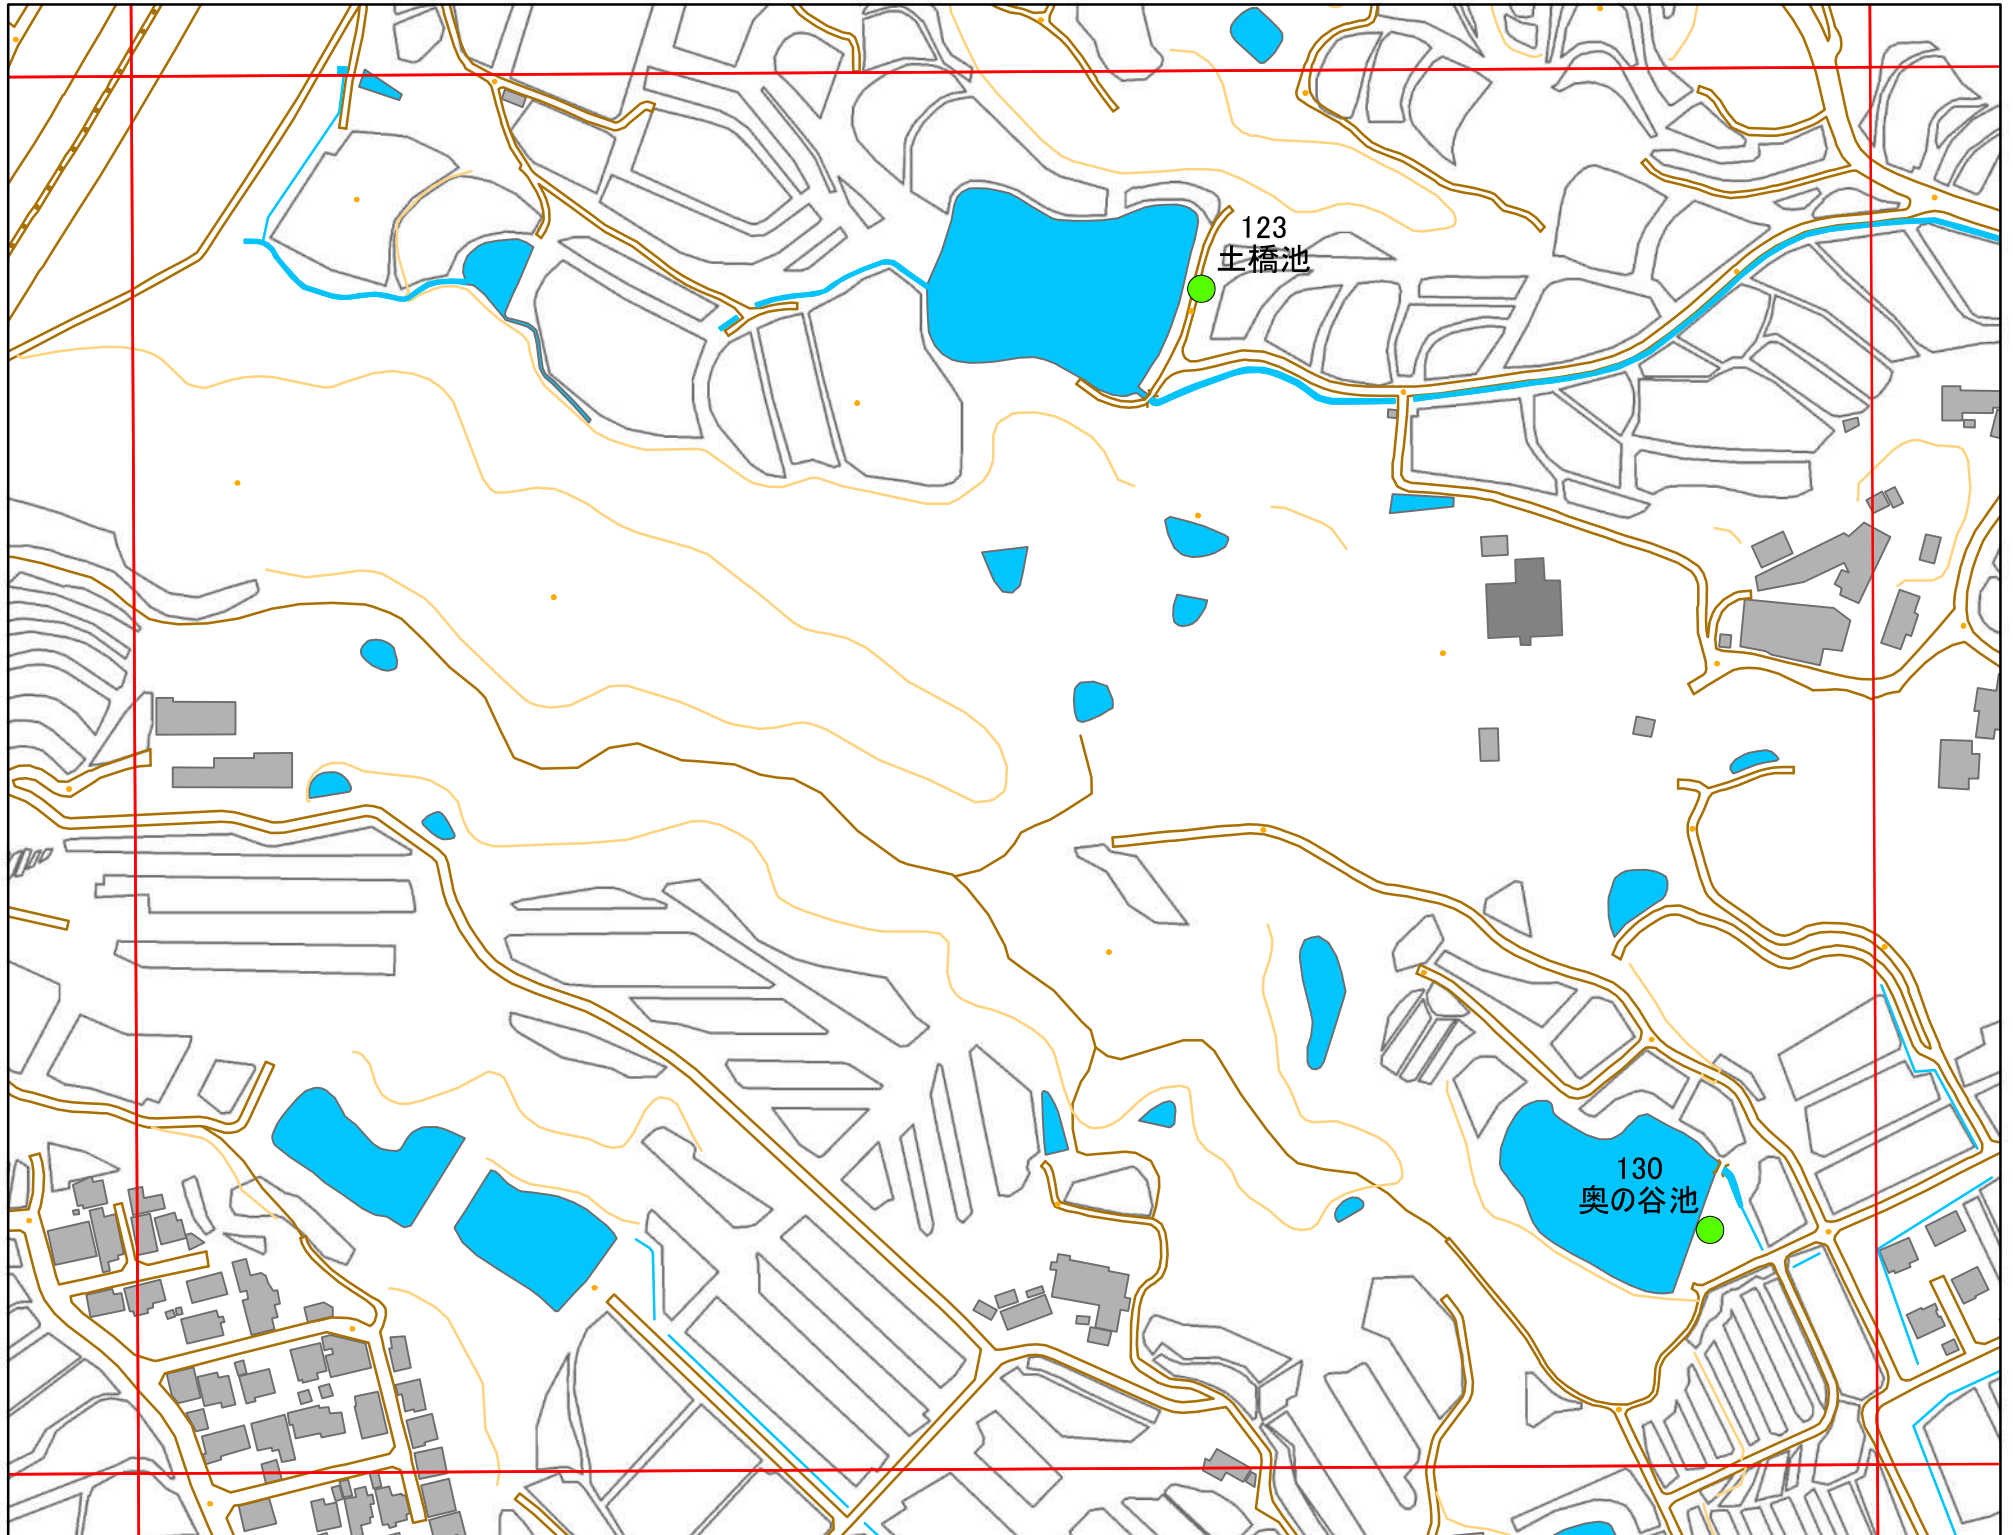

令和元年度 洲本市 防災重点ため池マップ

* マップにため池名称が表示されているものが
防災重点ため池、それ以外は、その他のため池

メッシュ番号：087

地図内ため池諸元一覧表

1:2,500

番号	管理番号	ため池名	所在地	貯水量m3
123	20570144	土橋池	洲本市中川原町安坂	16000
130	20570186	奥の谷池	洲本市下内膳	4000

緊急連絡先 洲本市農地整備課
TEL 0799-22-3321(代表)