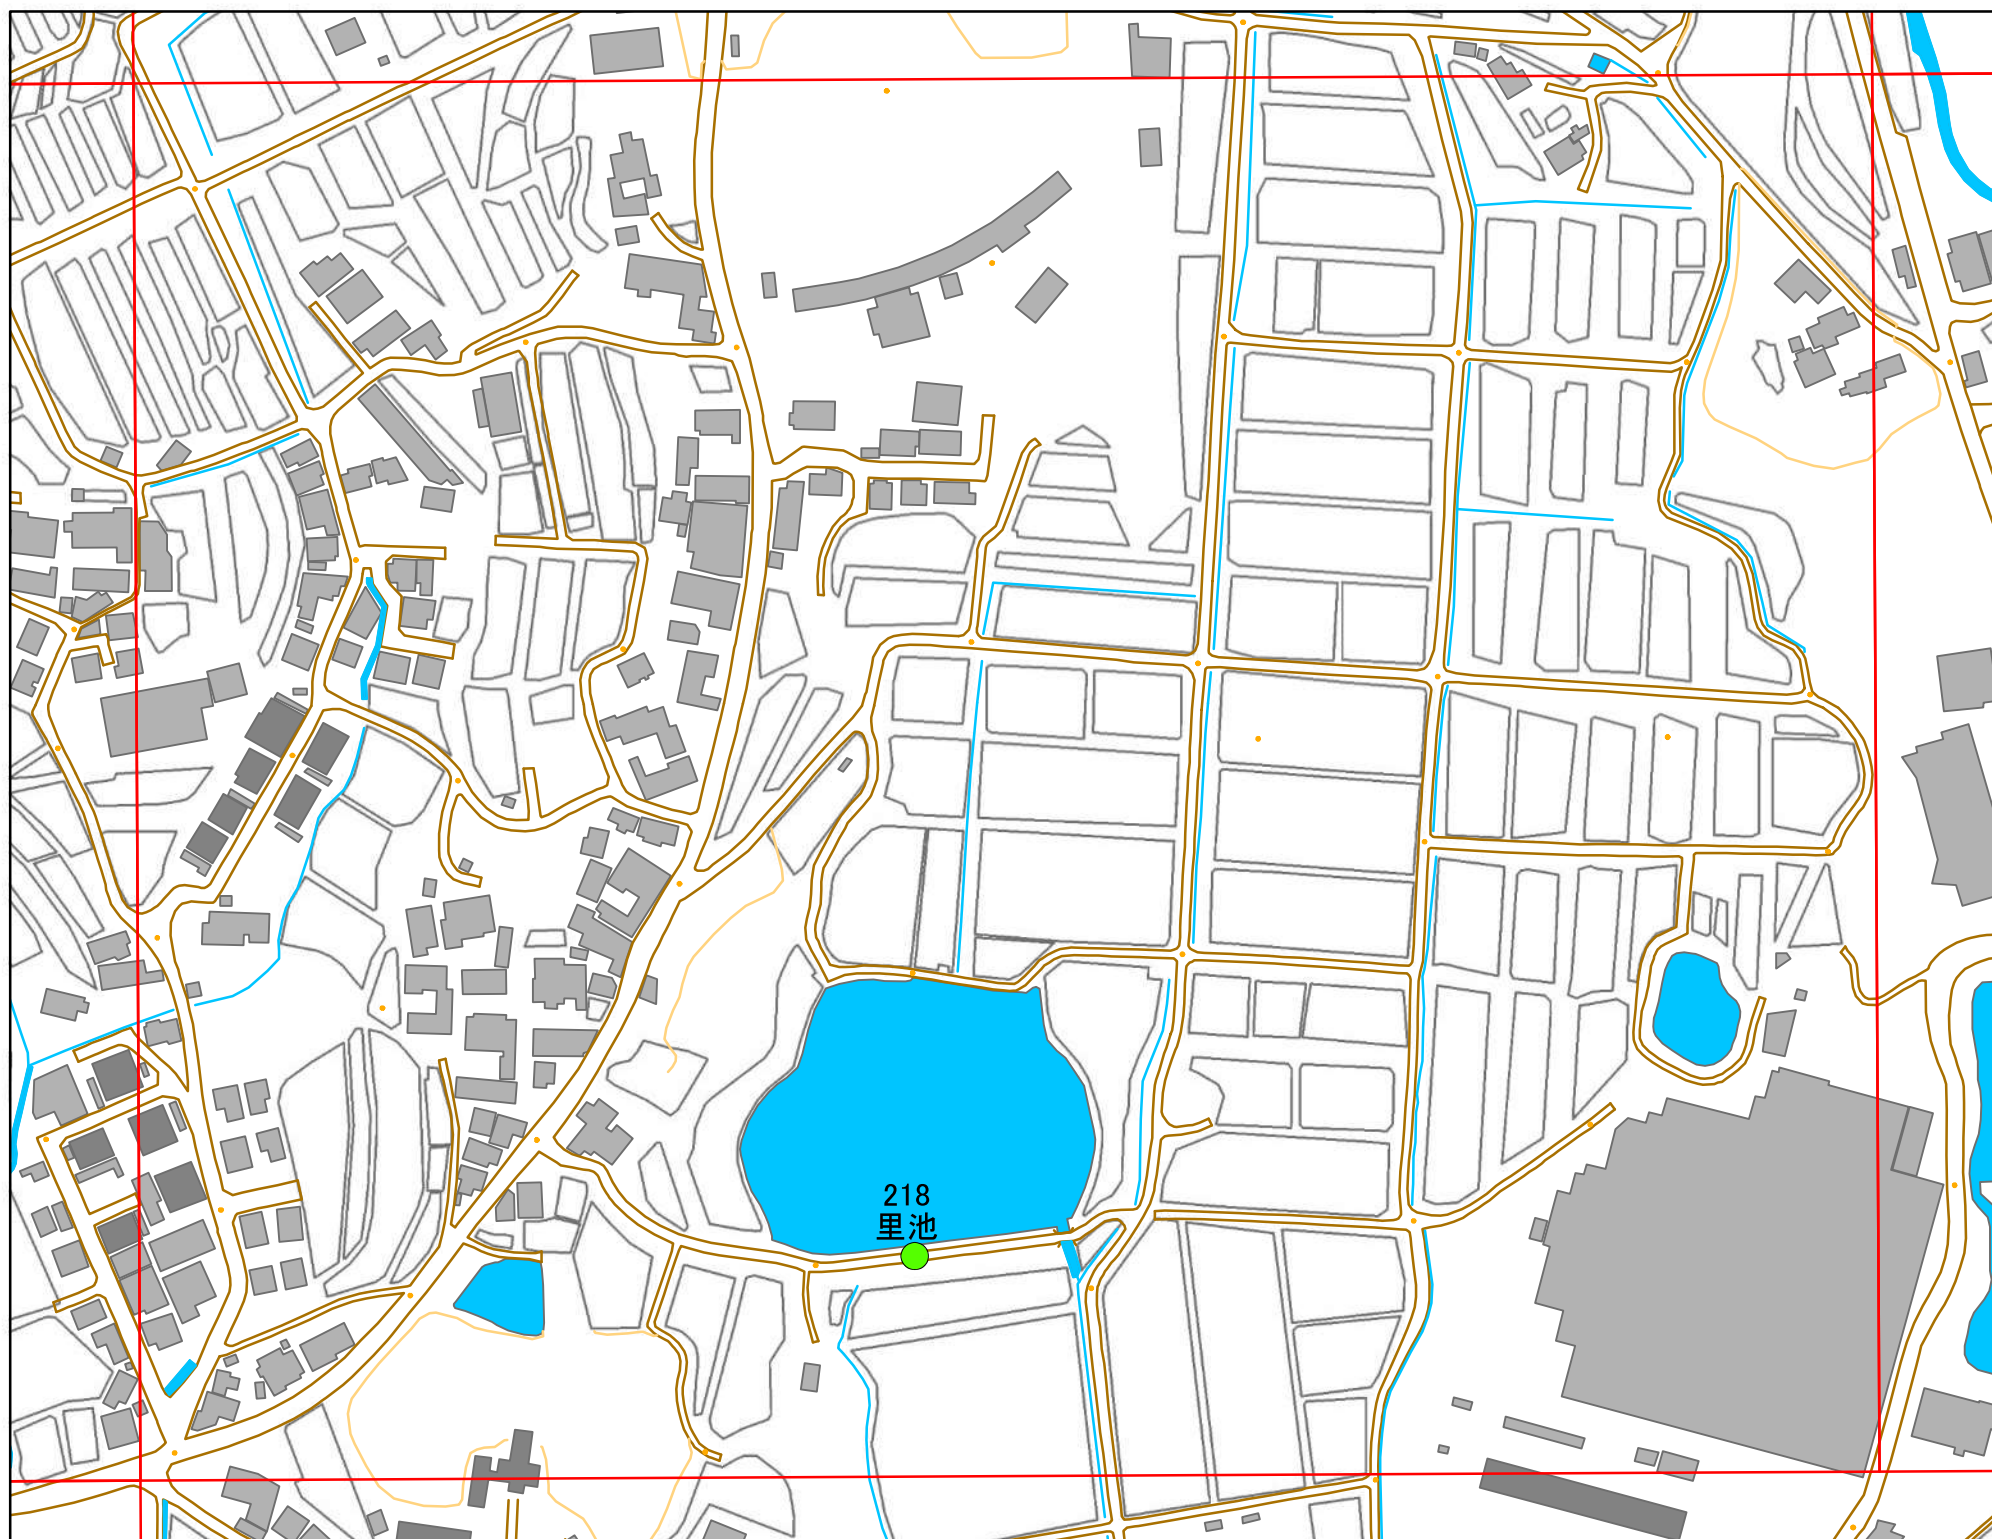

令和元年度 洲本市 防災重点ため池マップ

* マップにため池名称が表示されているものが
防災重点ため池、それ以外は、その他のため池

メッシュ番号：088

地図内ため池諸元一覧表

1:2,500

番号	管理番号	ため池名	所在地	貯水量m3
218	20570184	里池	洲本市上加茂	12000

緊急連絡先 洲本市農地整備課
TEL 0799-22-3321(代表)