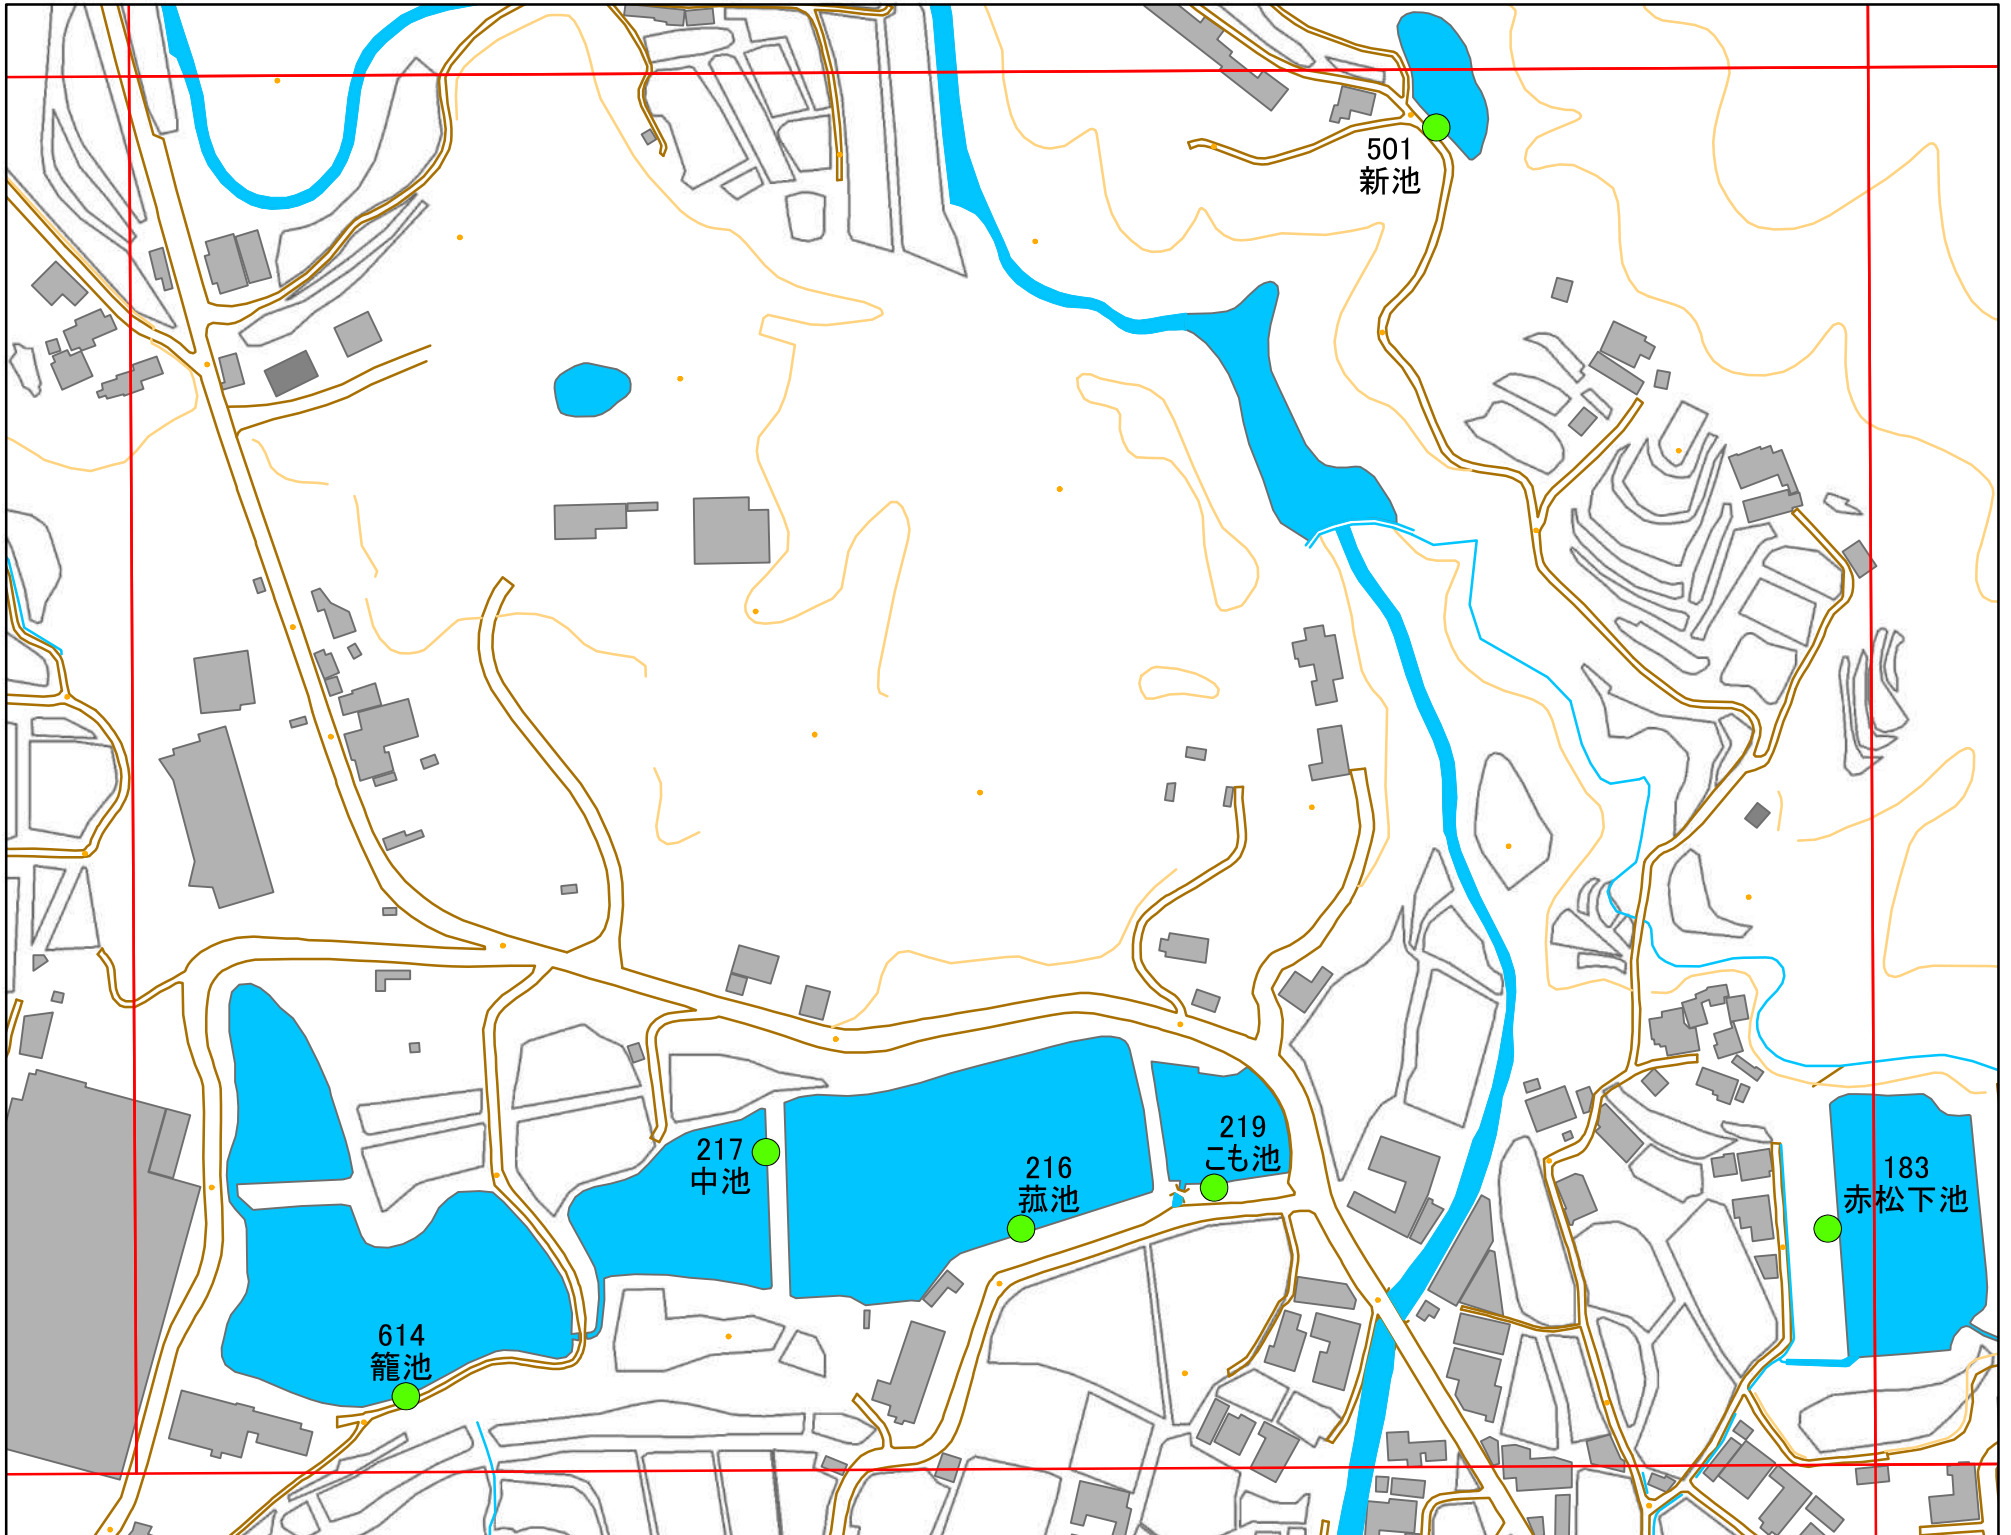

令和元年度 洲本市 防災重点ため池マップ

* マップにため池名称が表示されているものが
防災重点ため池、それ以外は、その他のため池

メッシュ番号：089

地図内ため池諸元一覧表

1:2,500

番号	管理番号	ため池名	所在地	貯水量m3
183	20570172	赤松下池	洲本市下加茂	13000
216	20570182	菰池	洲本市上加茂	17000
217	20570183	中池	洲本市上加茂	3000
219	20570171	こも池	洲本市下加茂	500
501	20570176	新池	洲本市下加茂	1840
614	20570185	籠池	洲本市上加茂	15000

緊急連絡先 洲本市農地整備課
TEL 0799-22-3321(代表)