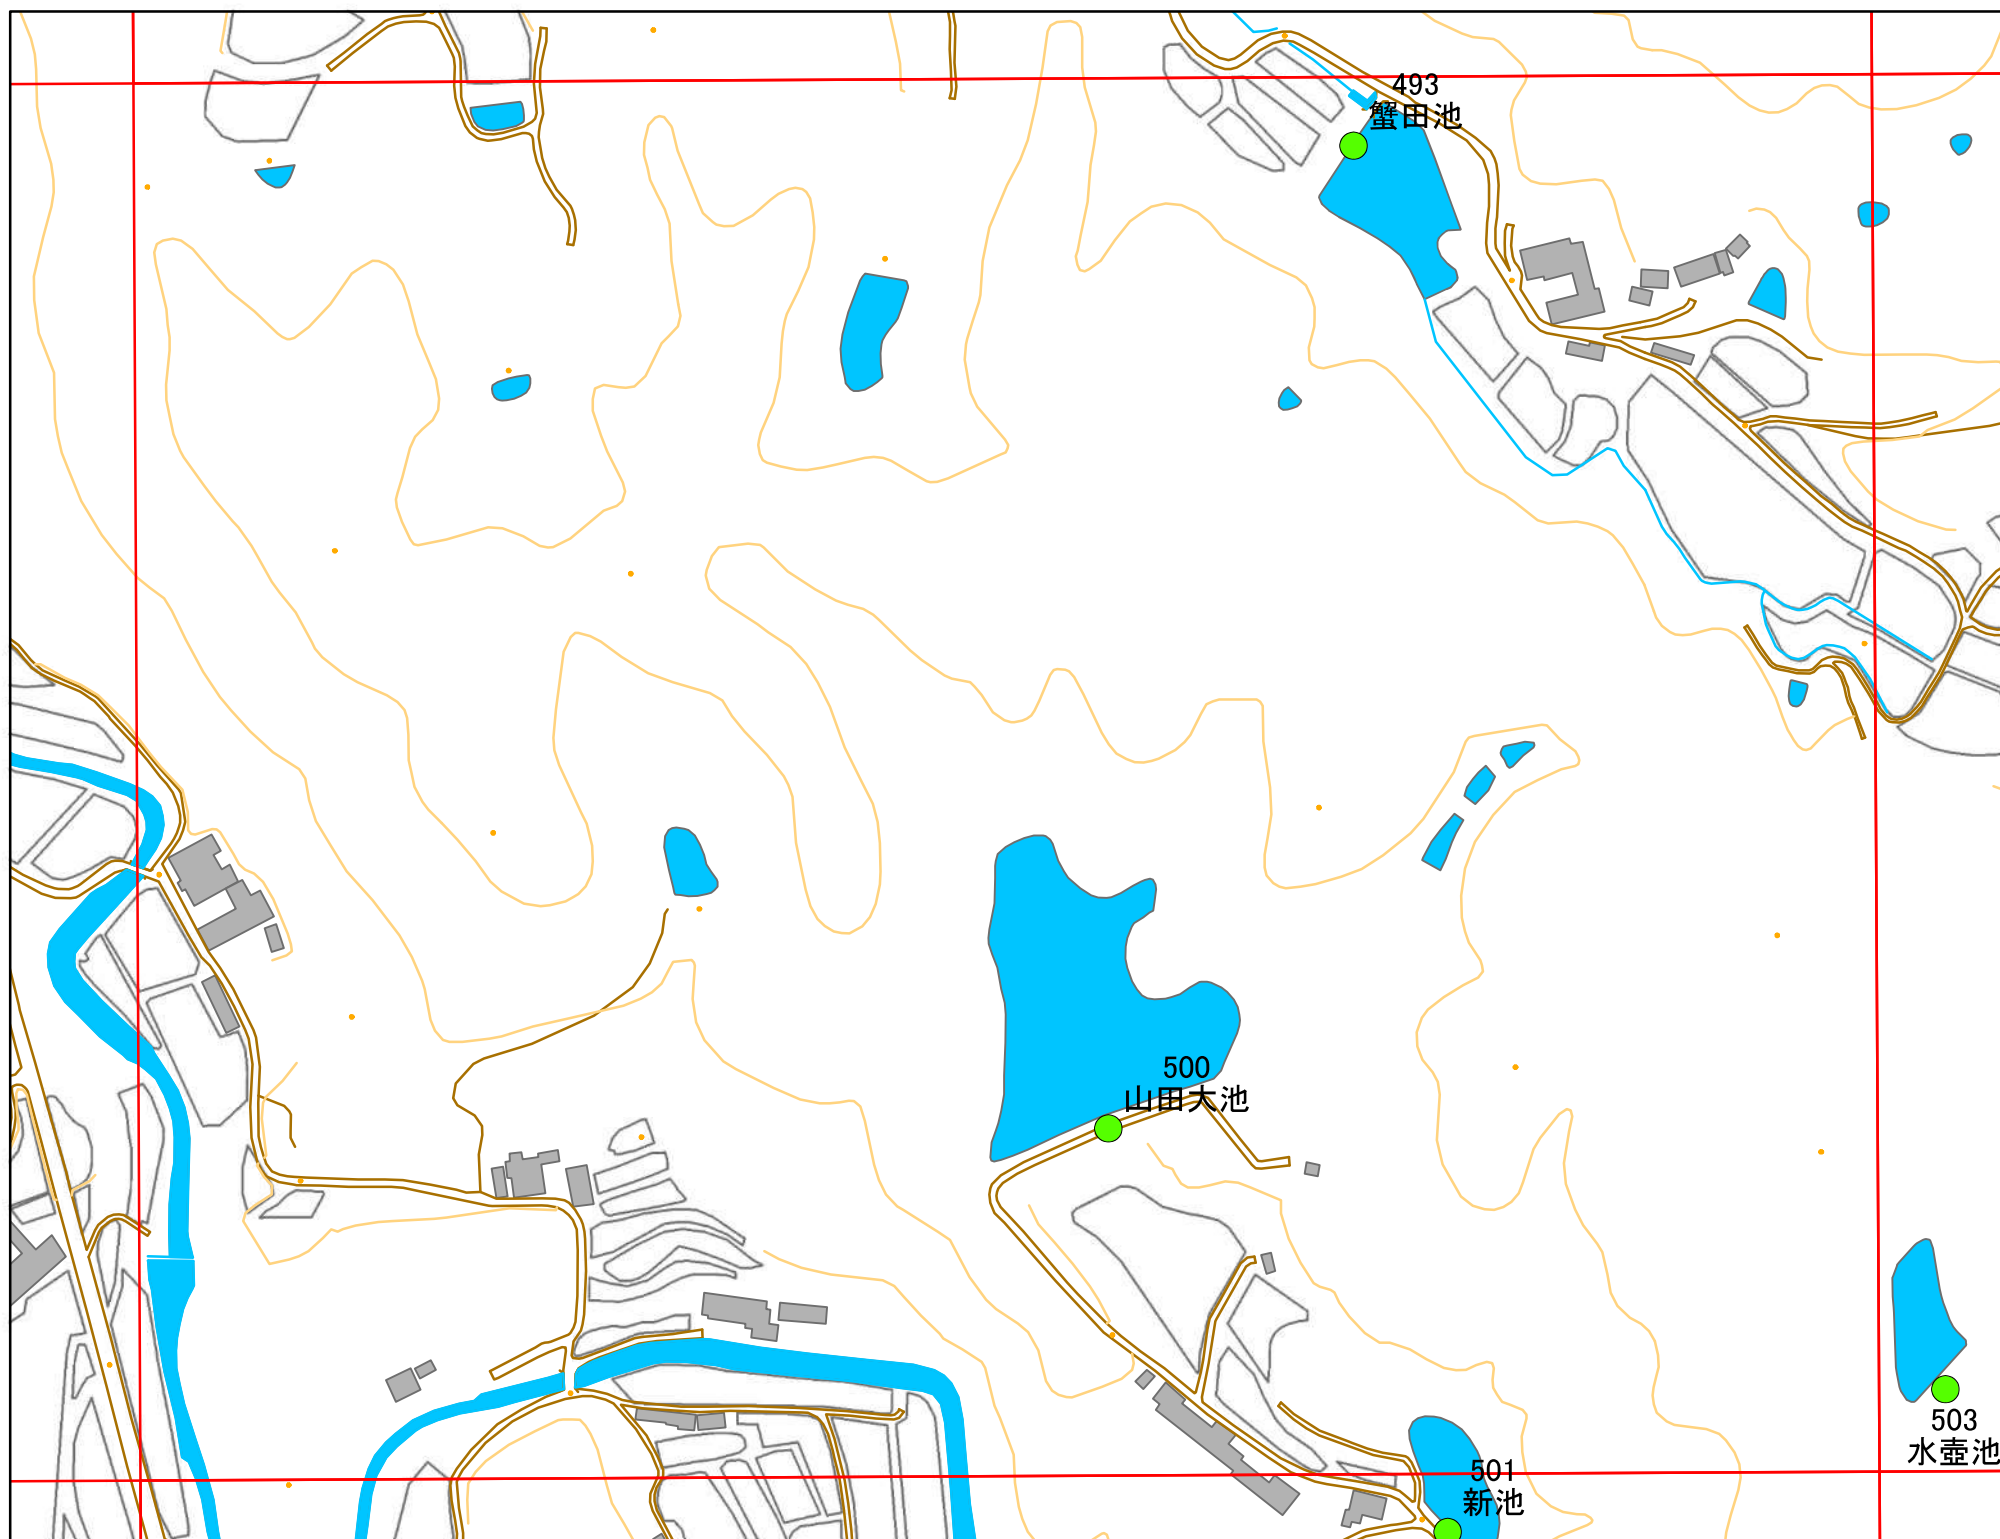

# 令和元年度 洲本市 防災重点ため池マップ

\* マップにため池名称が表示されているものが  
防災重点ため池、それ以外は、その他のため池

メッシュ番号：090

地図内ため池諸元一覧表

1:2,500

番号	管理番号	ため池名	所在地	貯水量m3
493	20570137	蟹田池	洲本市中川原町三木田	4160
500	20570175	山田大池	洲本市下加茂	18500

緊急連絡先 洲本市農地整備課  
TEL 0799-22-3321(代表)