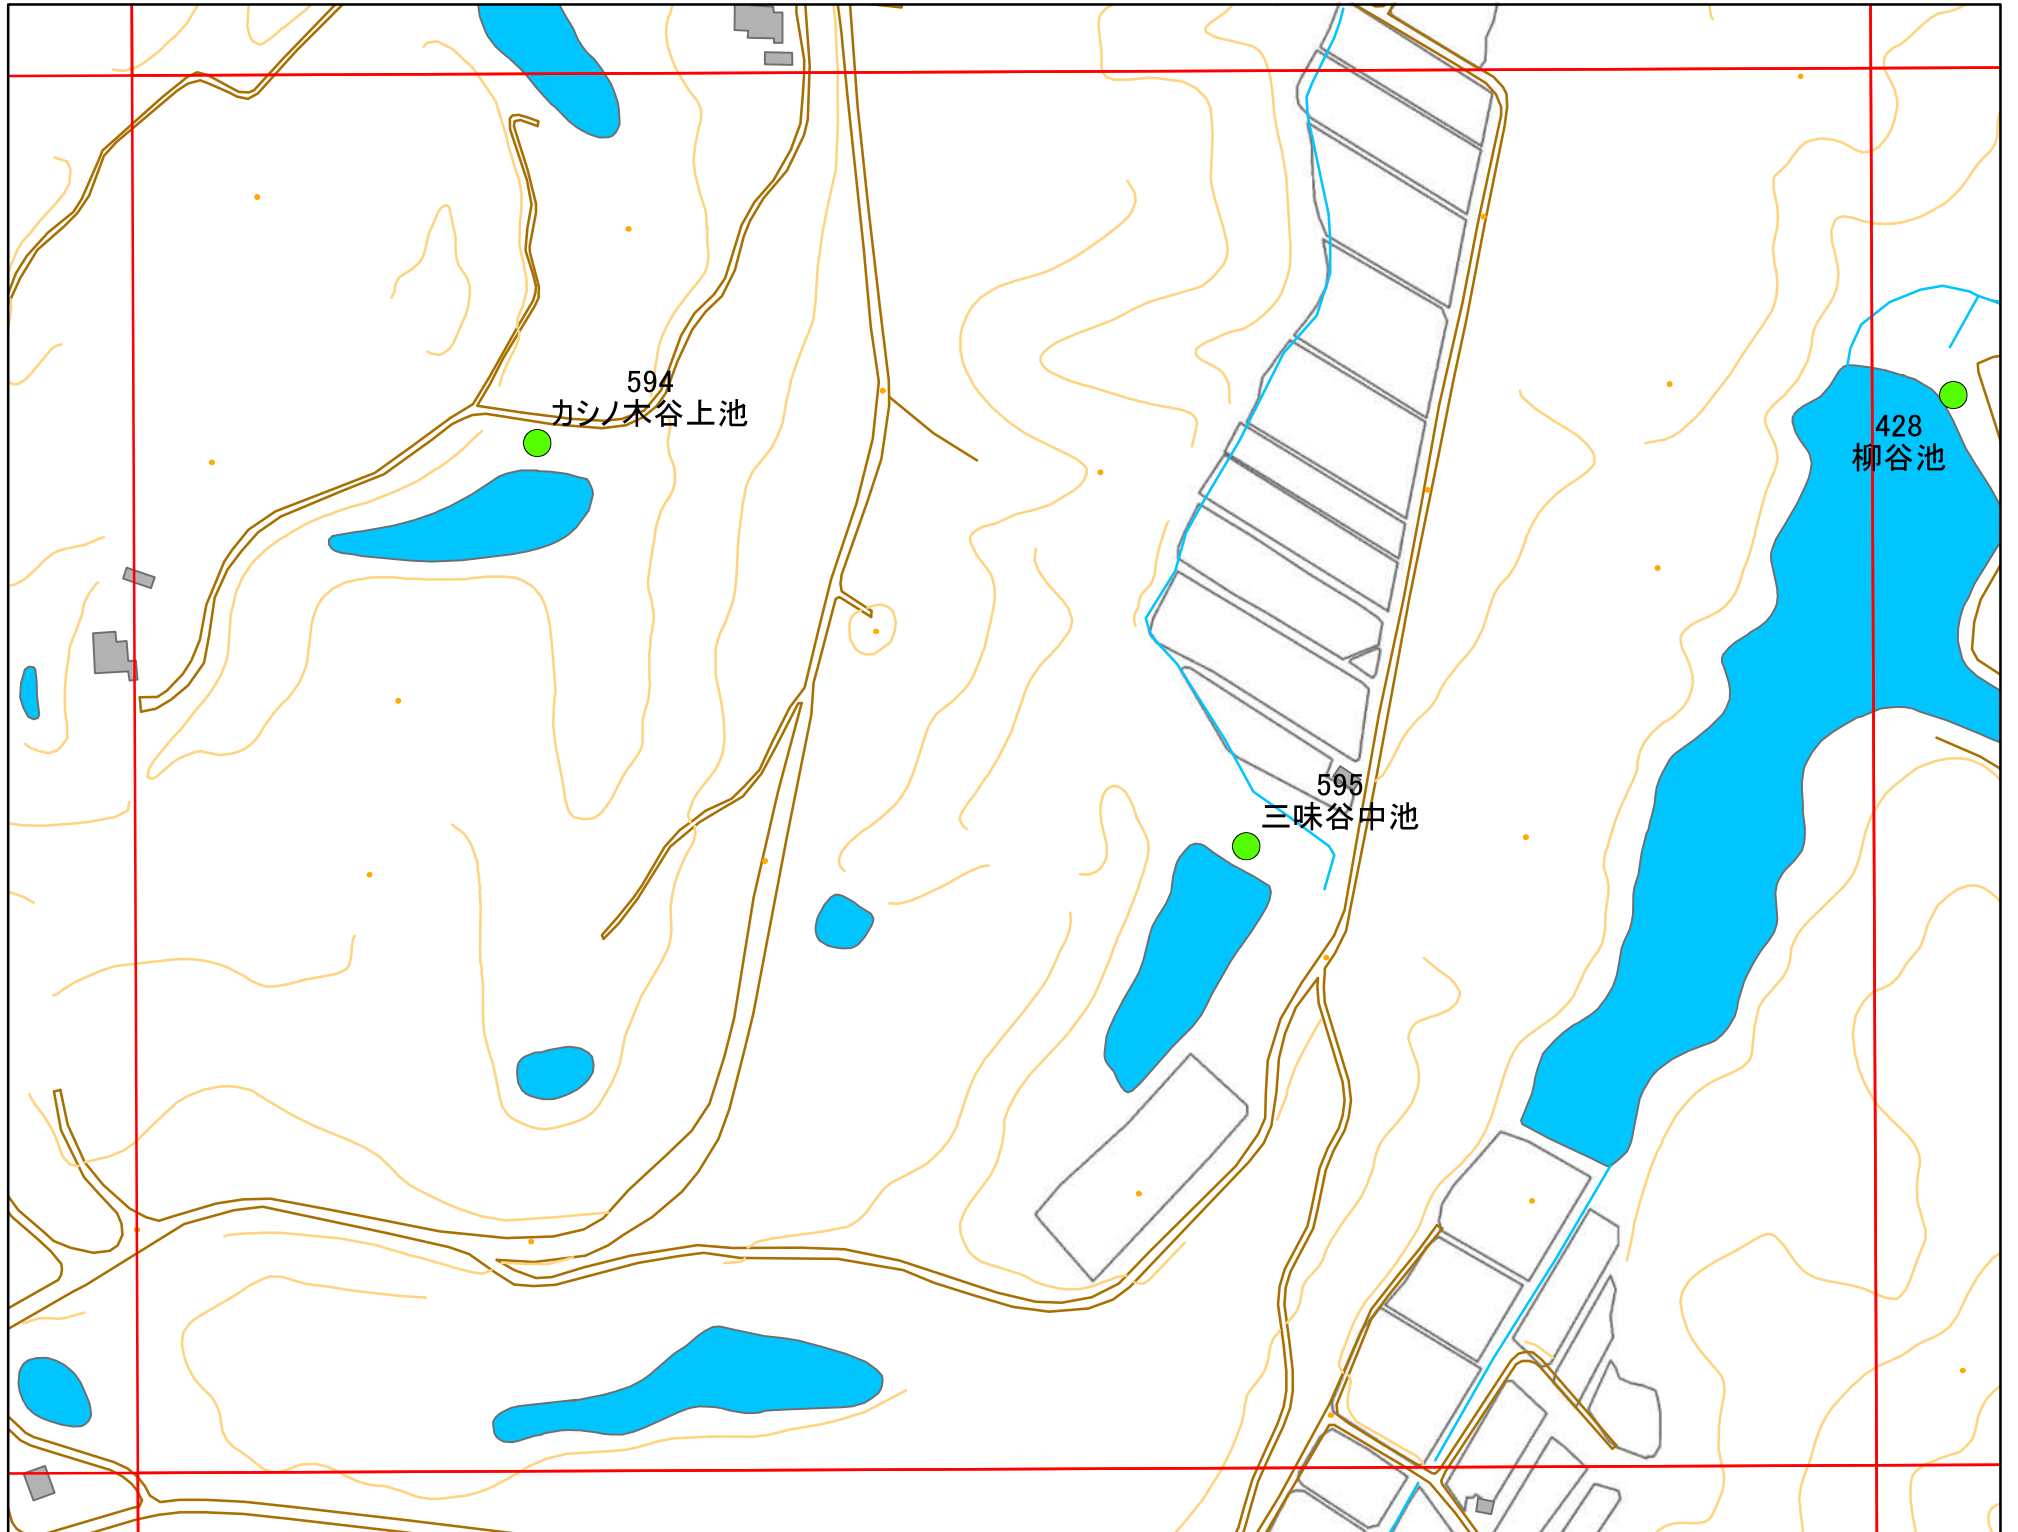

令和元年度 洲本市 防災重点ため池マップ

* マップにため池名称が表示されているものが
防災重点ため池、それ以外は、その他のため池

メッシュ番号：091

地図内ため池諸元一覧表

1:2,500

番号	管理番号	ため池名	所在地	貯水量m3
594	68510480	カシノ木谷上池	洲本市五色町鳥飼浦	11600
595	68510504	三味谷中池	洲本市五色町鳥飼浦	5200

緊急連絡先 洲本市農地整備課
TEL 0799-22-3321(代表)