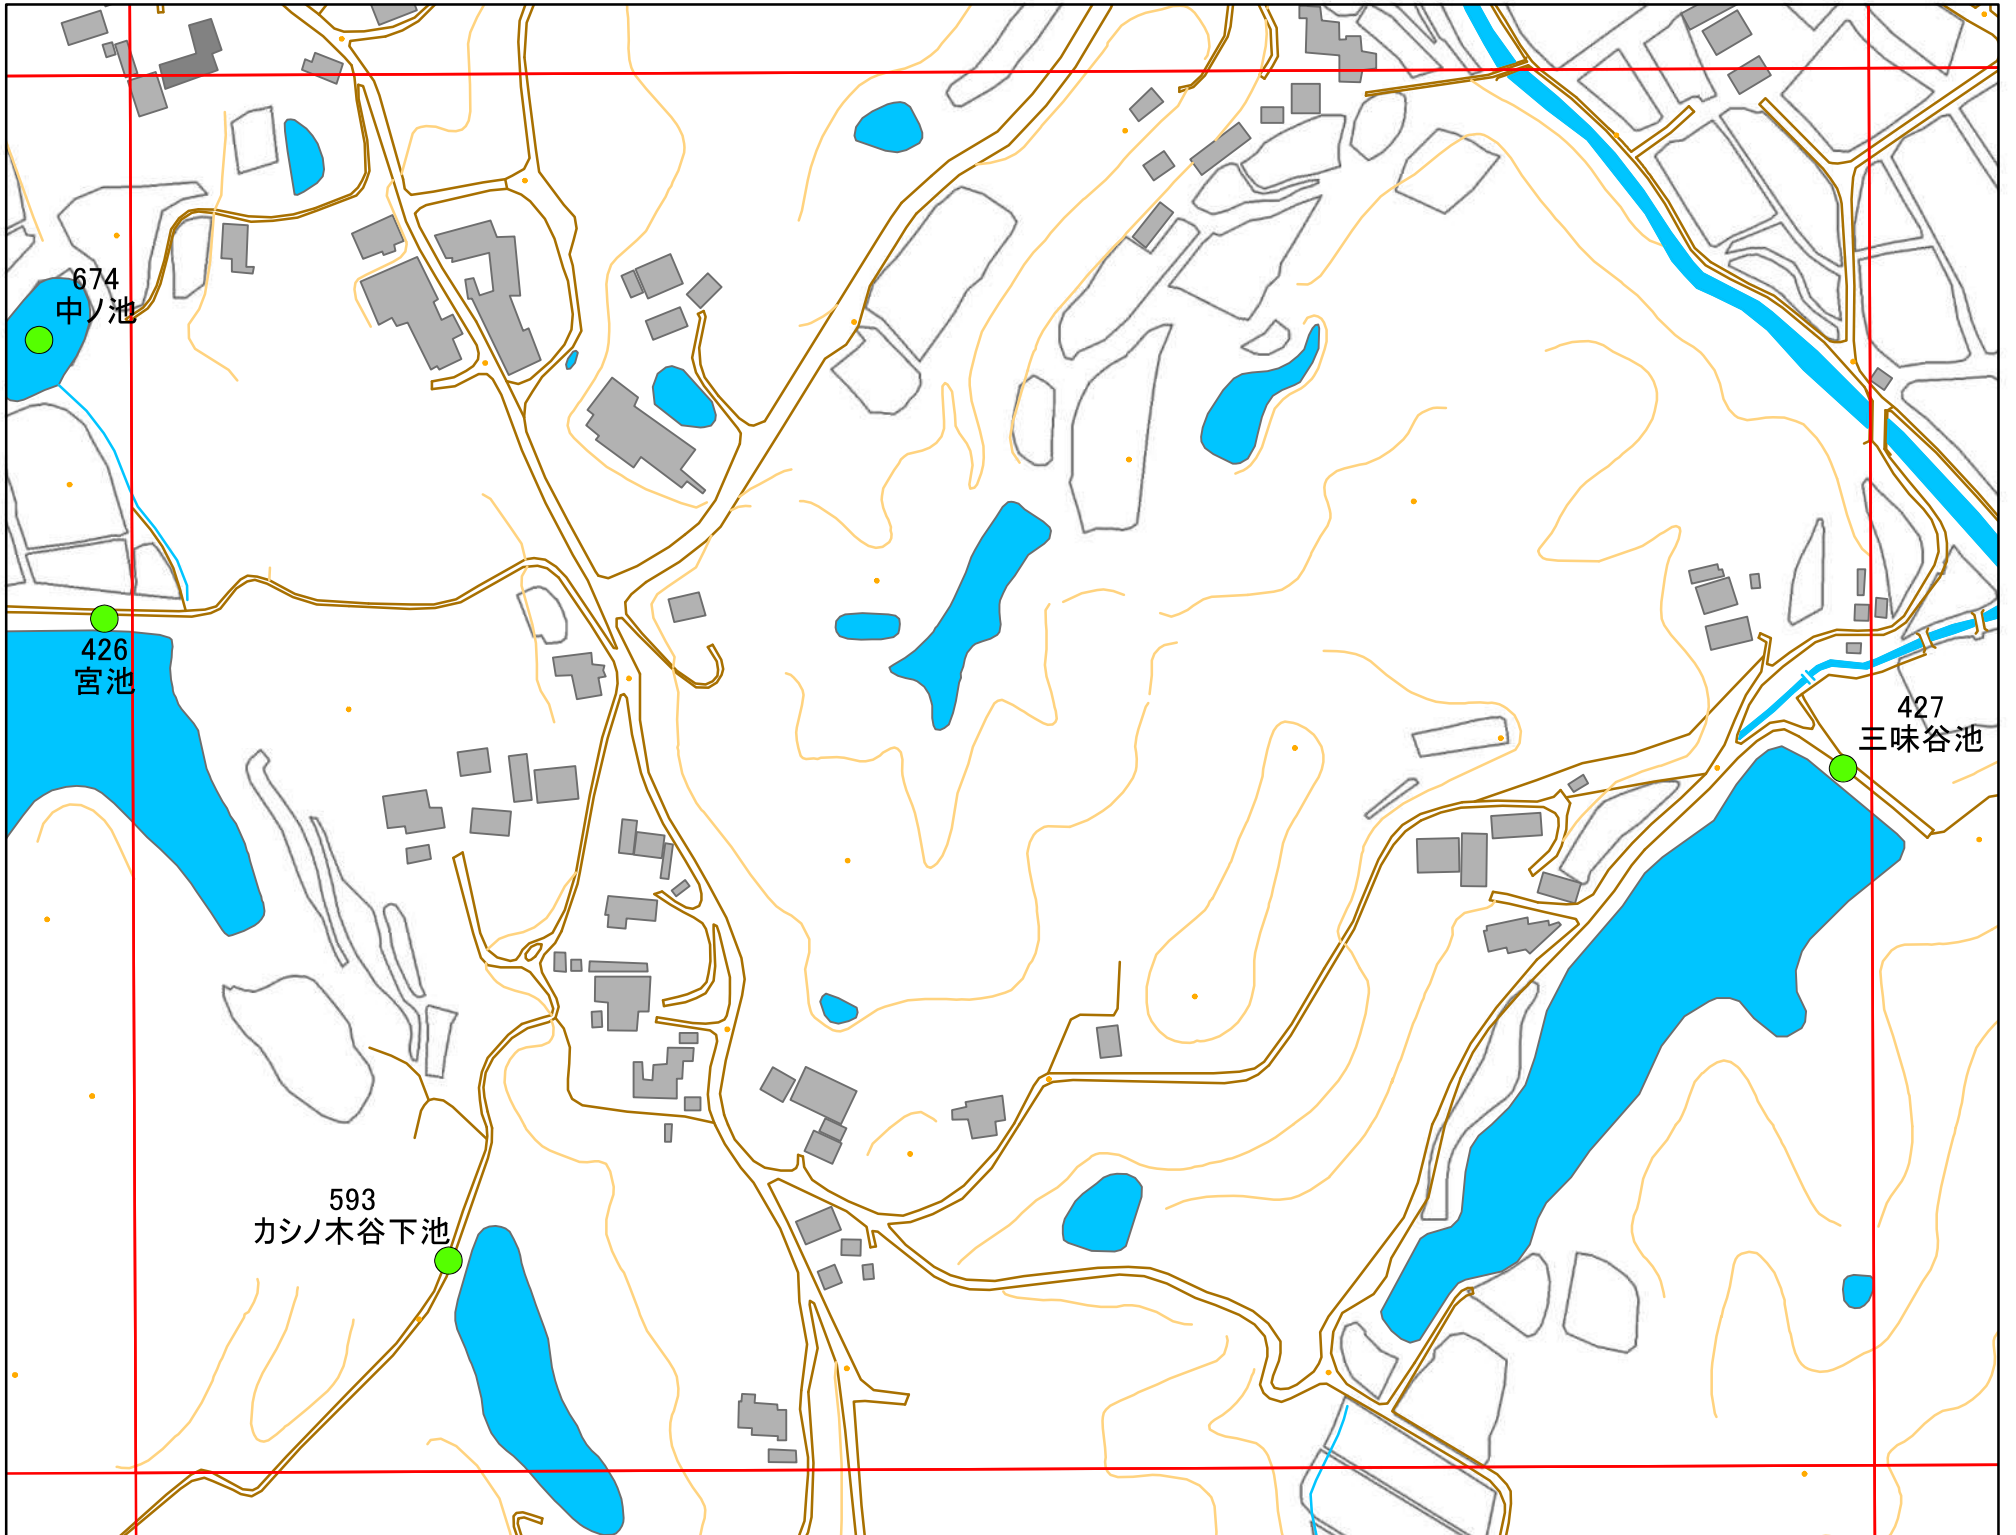

# 令和元年度 洲本市 防災重点ため池マップ

\* マップにため池名称が表示されているものが  
防災重点ため池、それ以外は、その他のため池

メッシュ番号：093

地図内ため池諸元一覧表

1:2,500

番号	管理番号	ため池名	所在地	貯水量m3
427	68510489	三味谷池	洲本市五色町鳥飼浦	17000
593	68510479	カシノ木谷下池	洲本市五色町鳥飼浦	10440

緊急連絡先 洲本市農地整備課  
TEL 0799-22-3321(代表)