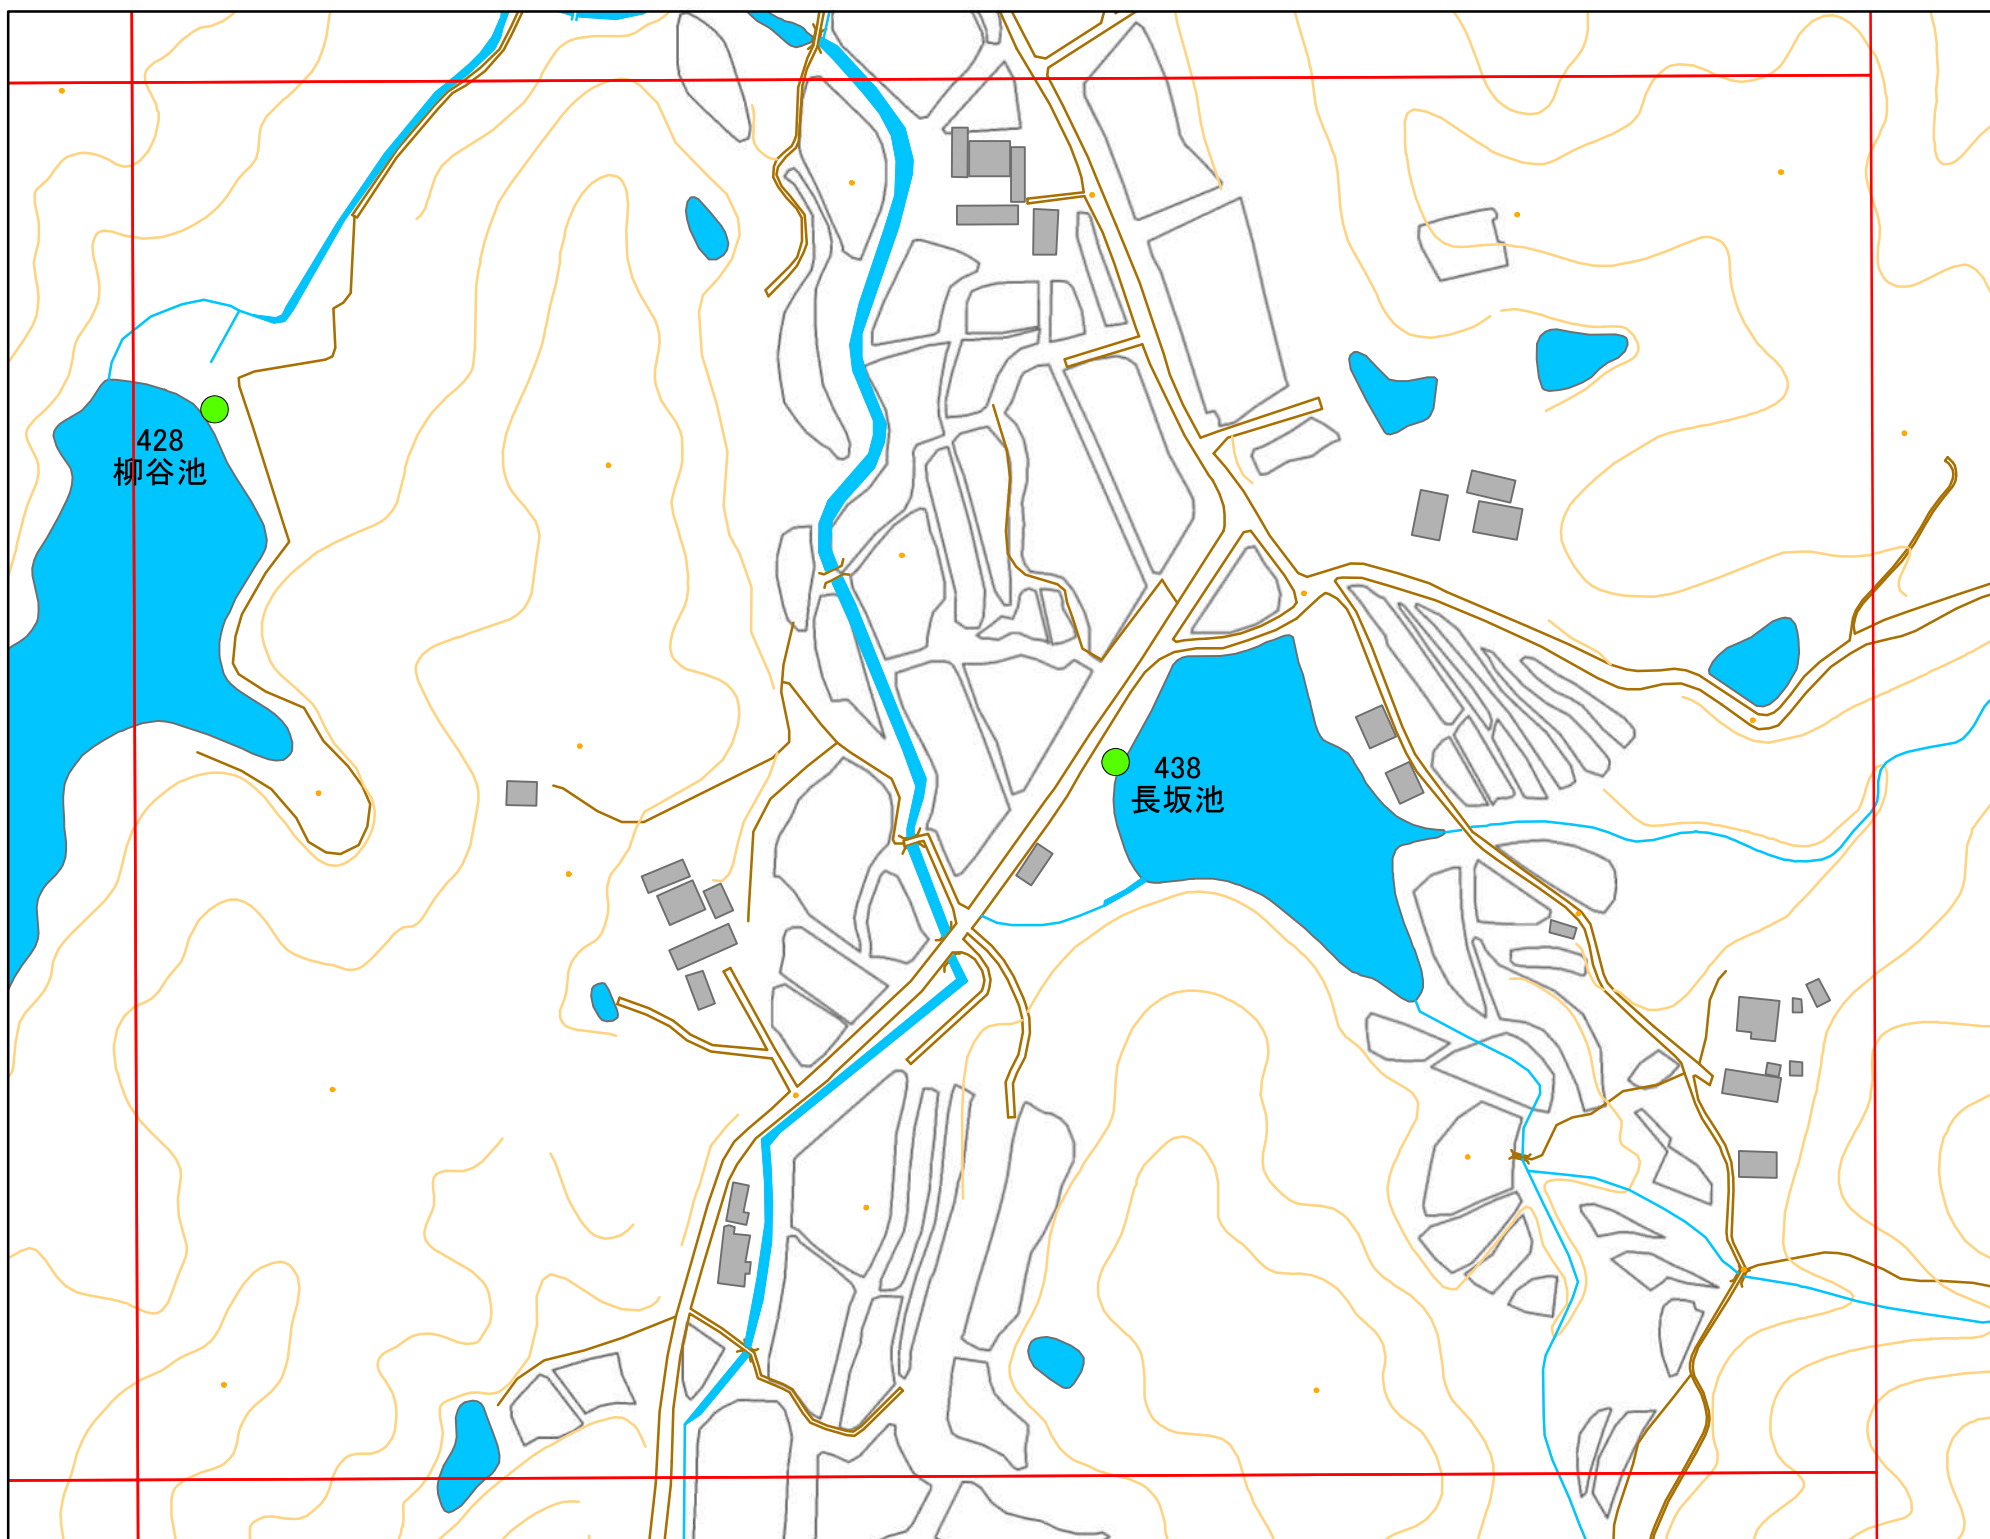

令和元年度 洲本市 防災重点ため池マップ

* マップにため池名称が表示されているものが
防災重点ため池、それ以外は、その他のため池

メッシュ番号：094

地図内ため池諸元一覧表

1:2,500

番号	管理番号	ため池名	所在地	貯水量m3
428	68510502	柳谷池	洲本市五色町鳥飼浦	35000
438	68510499	長坂池	洲本市五色町鳥飼浦	14000

緊急連絡先 洲本市農地整備課
TEL 0799-22-3321(代表)