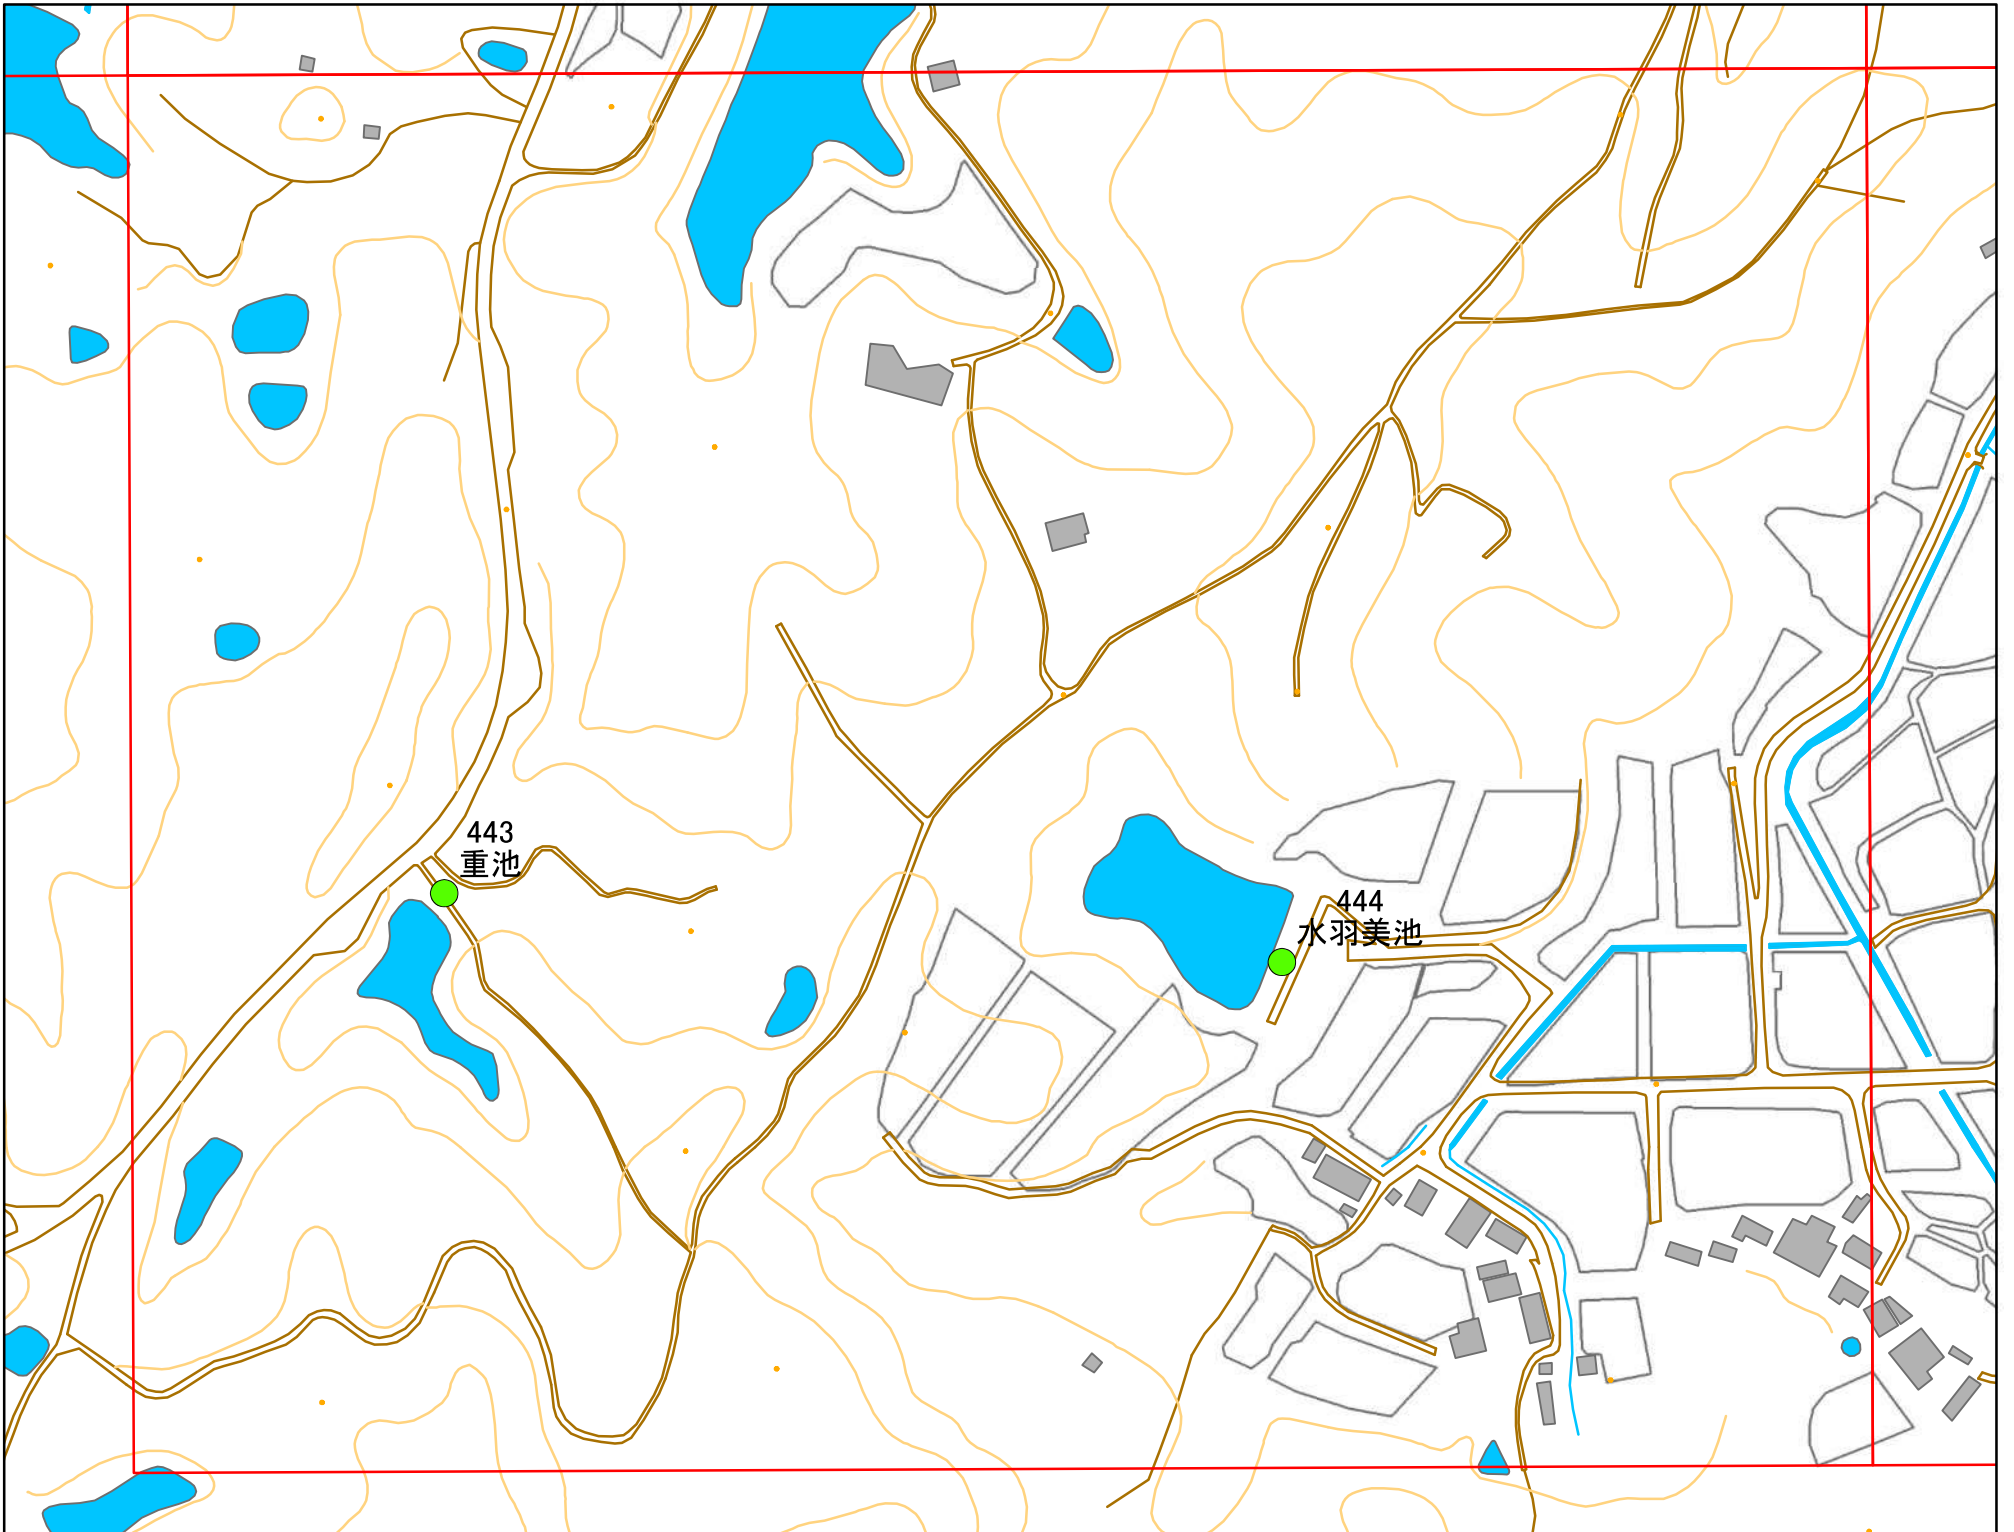

# 令和元年度 洲本市 防災重点ため池マップ

\* マップにため池名称が表示されているものが  
防災重点ため池、それ以外は、その他のため池

メッシュ番号：096

地図内ため池諸元一覧表

1:2,500

番号	管理番号	ため池名	所在地	貯水量m3
443	68510413	重池	洲本市五色町下塚	2500
444	68510414	水羽美池	洲本市五色町下塚	10200

緊急連絡先 洲本市農地整備課  
TEL 0799-22-3321(代表)