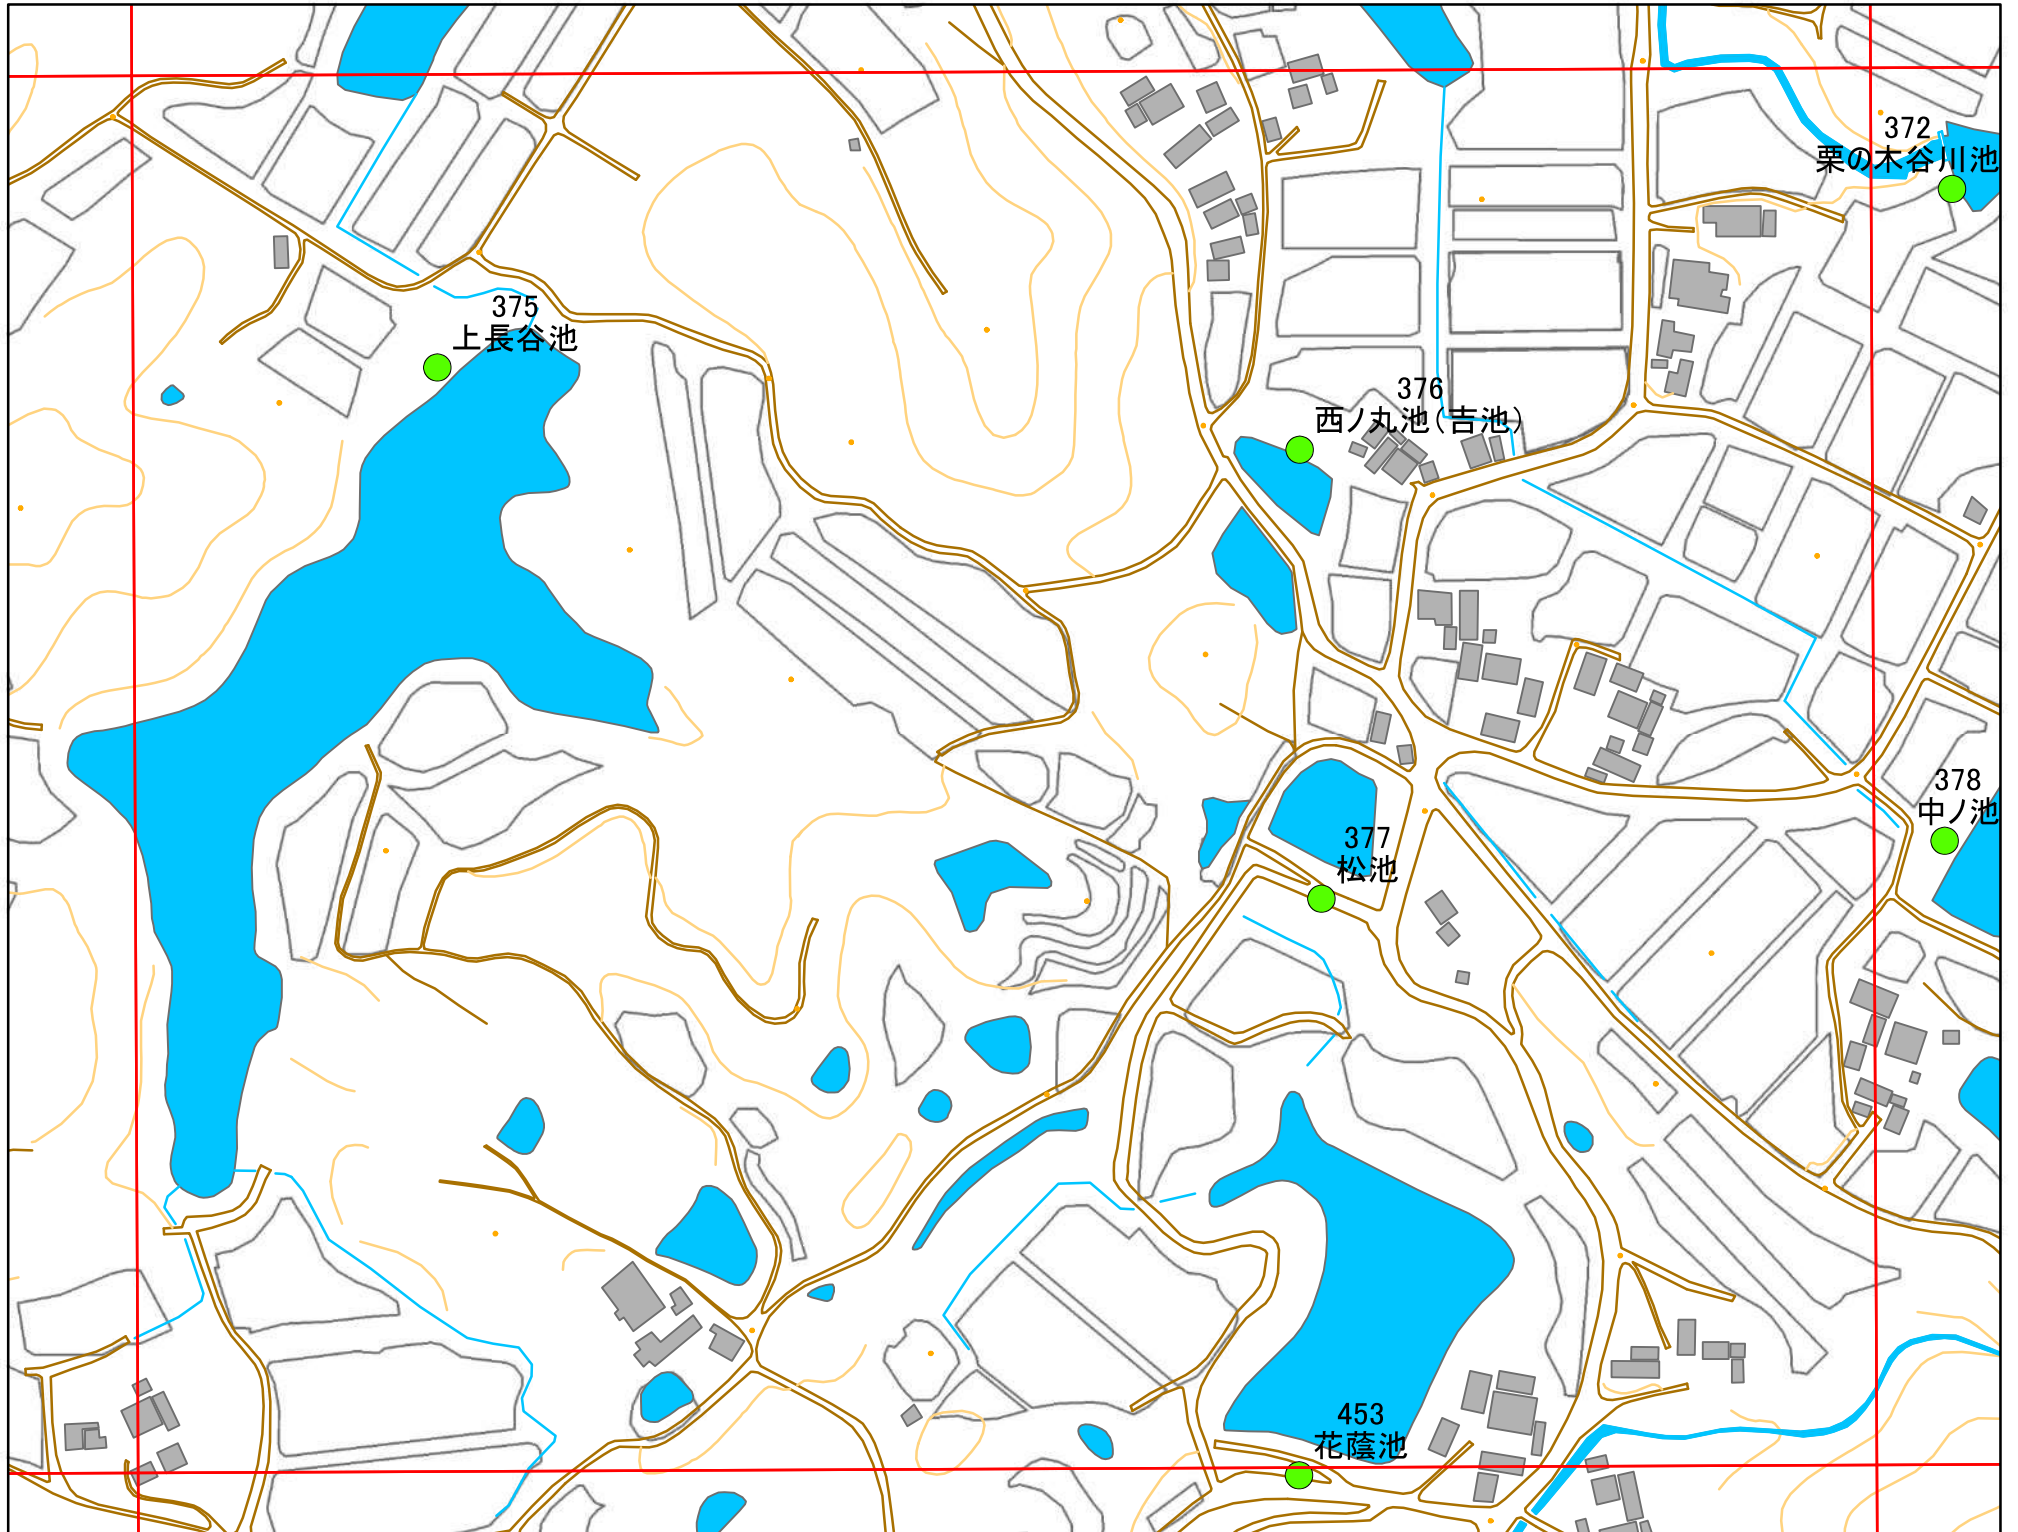

令和元年度 洲本市 防災重点ため池マップ

* マップにため池名称が表示されているものが
防災重点ため池、それ以外は、その他のため池

メッシュ番号：104

地図内ため池諸元一覧表

1:2,500

番号	管理番号	ため池名	所在地	貯水量m3
375	68510340	上長谷池	洲本市五色町広石中	44000
376	68510344	西ノ丸池(吉池)	洲本市五色町広石中	500
377	68510339	松池	洲本市五色町広石中	600