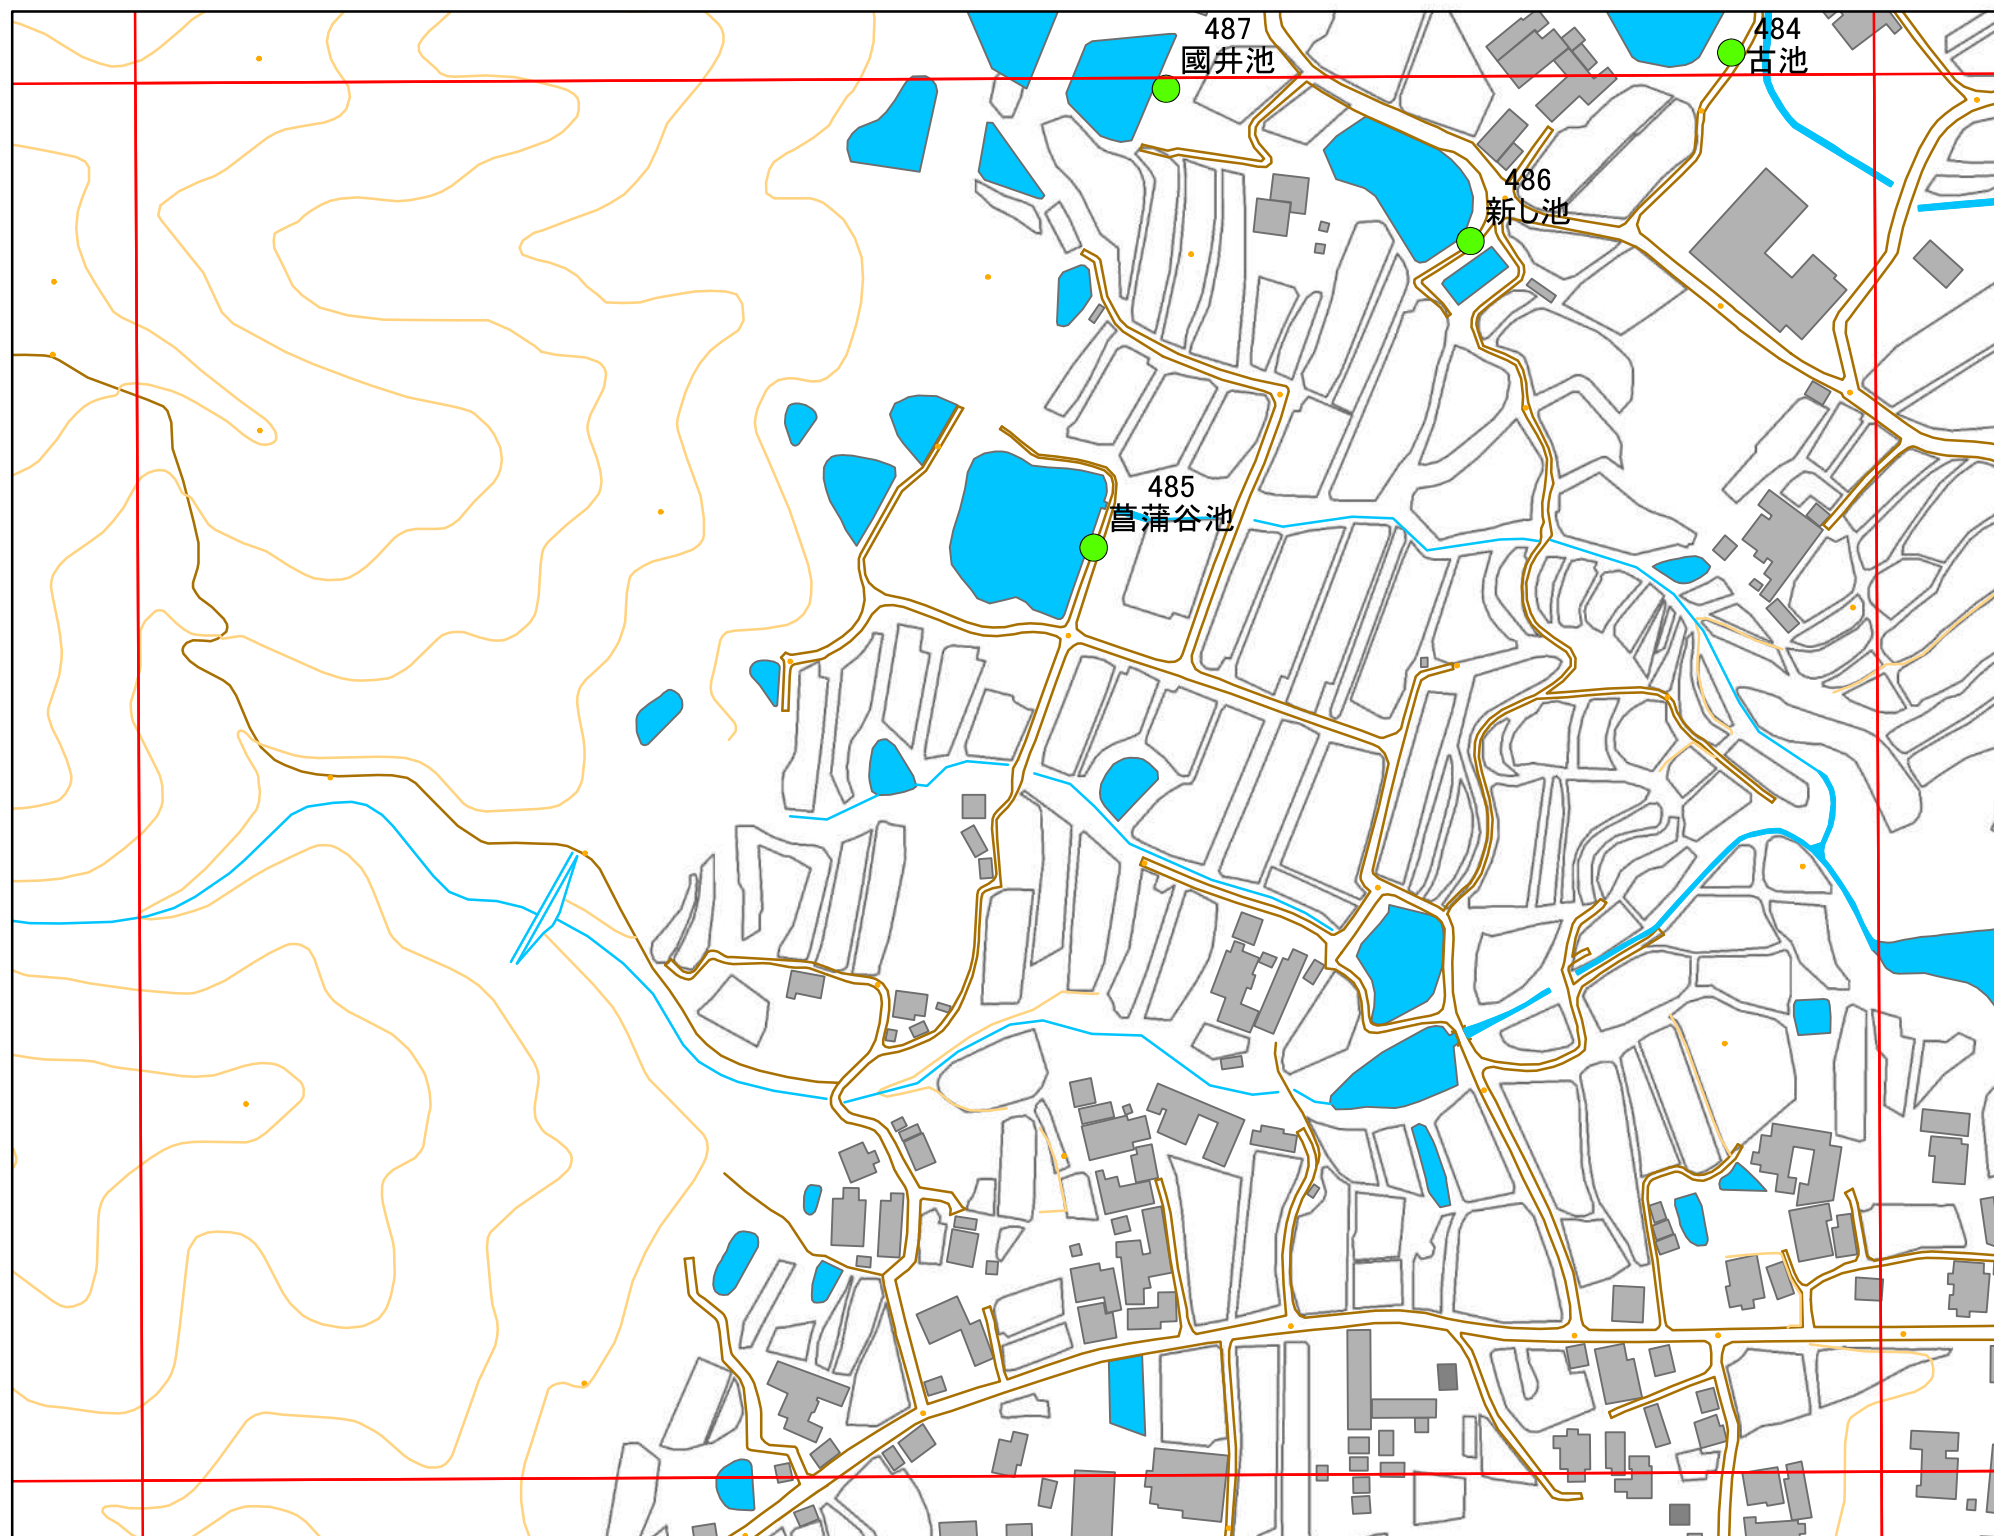

令和元年度 洲本市 防災重点ため池マップ

* マップにため池名称が表示されているものが
防災重点ため池、それ以外は、その他のため池

メッシュ番号：109

地図内ため池諸元一覧表

1:2,500

番号	管理番号	ため池名	所在地	貯水量m3
485	20570149	菖蒲谷池	洲本市中川原町安坂	7200
486	20570150	新し池	洲本市中川原町安坂	3250
487	20570151	國井池	洲本市中川原町安坂	2160