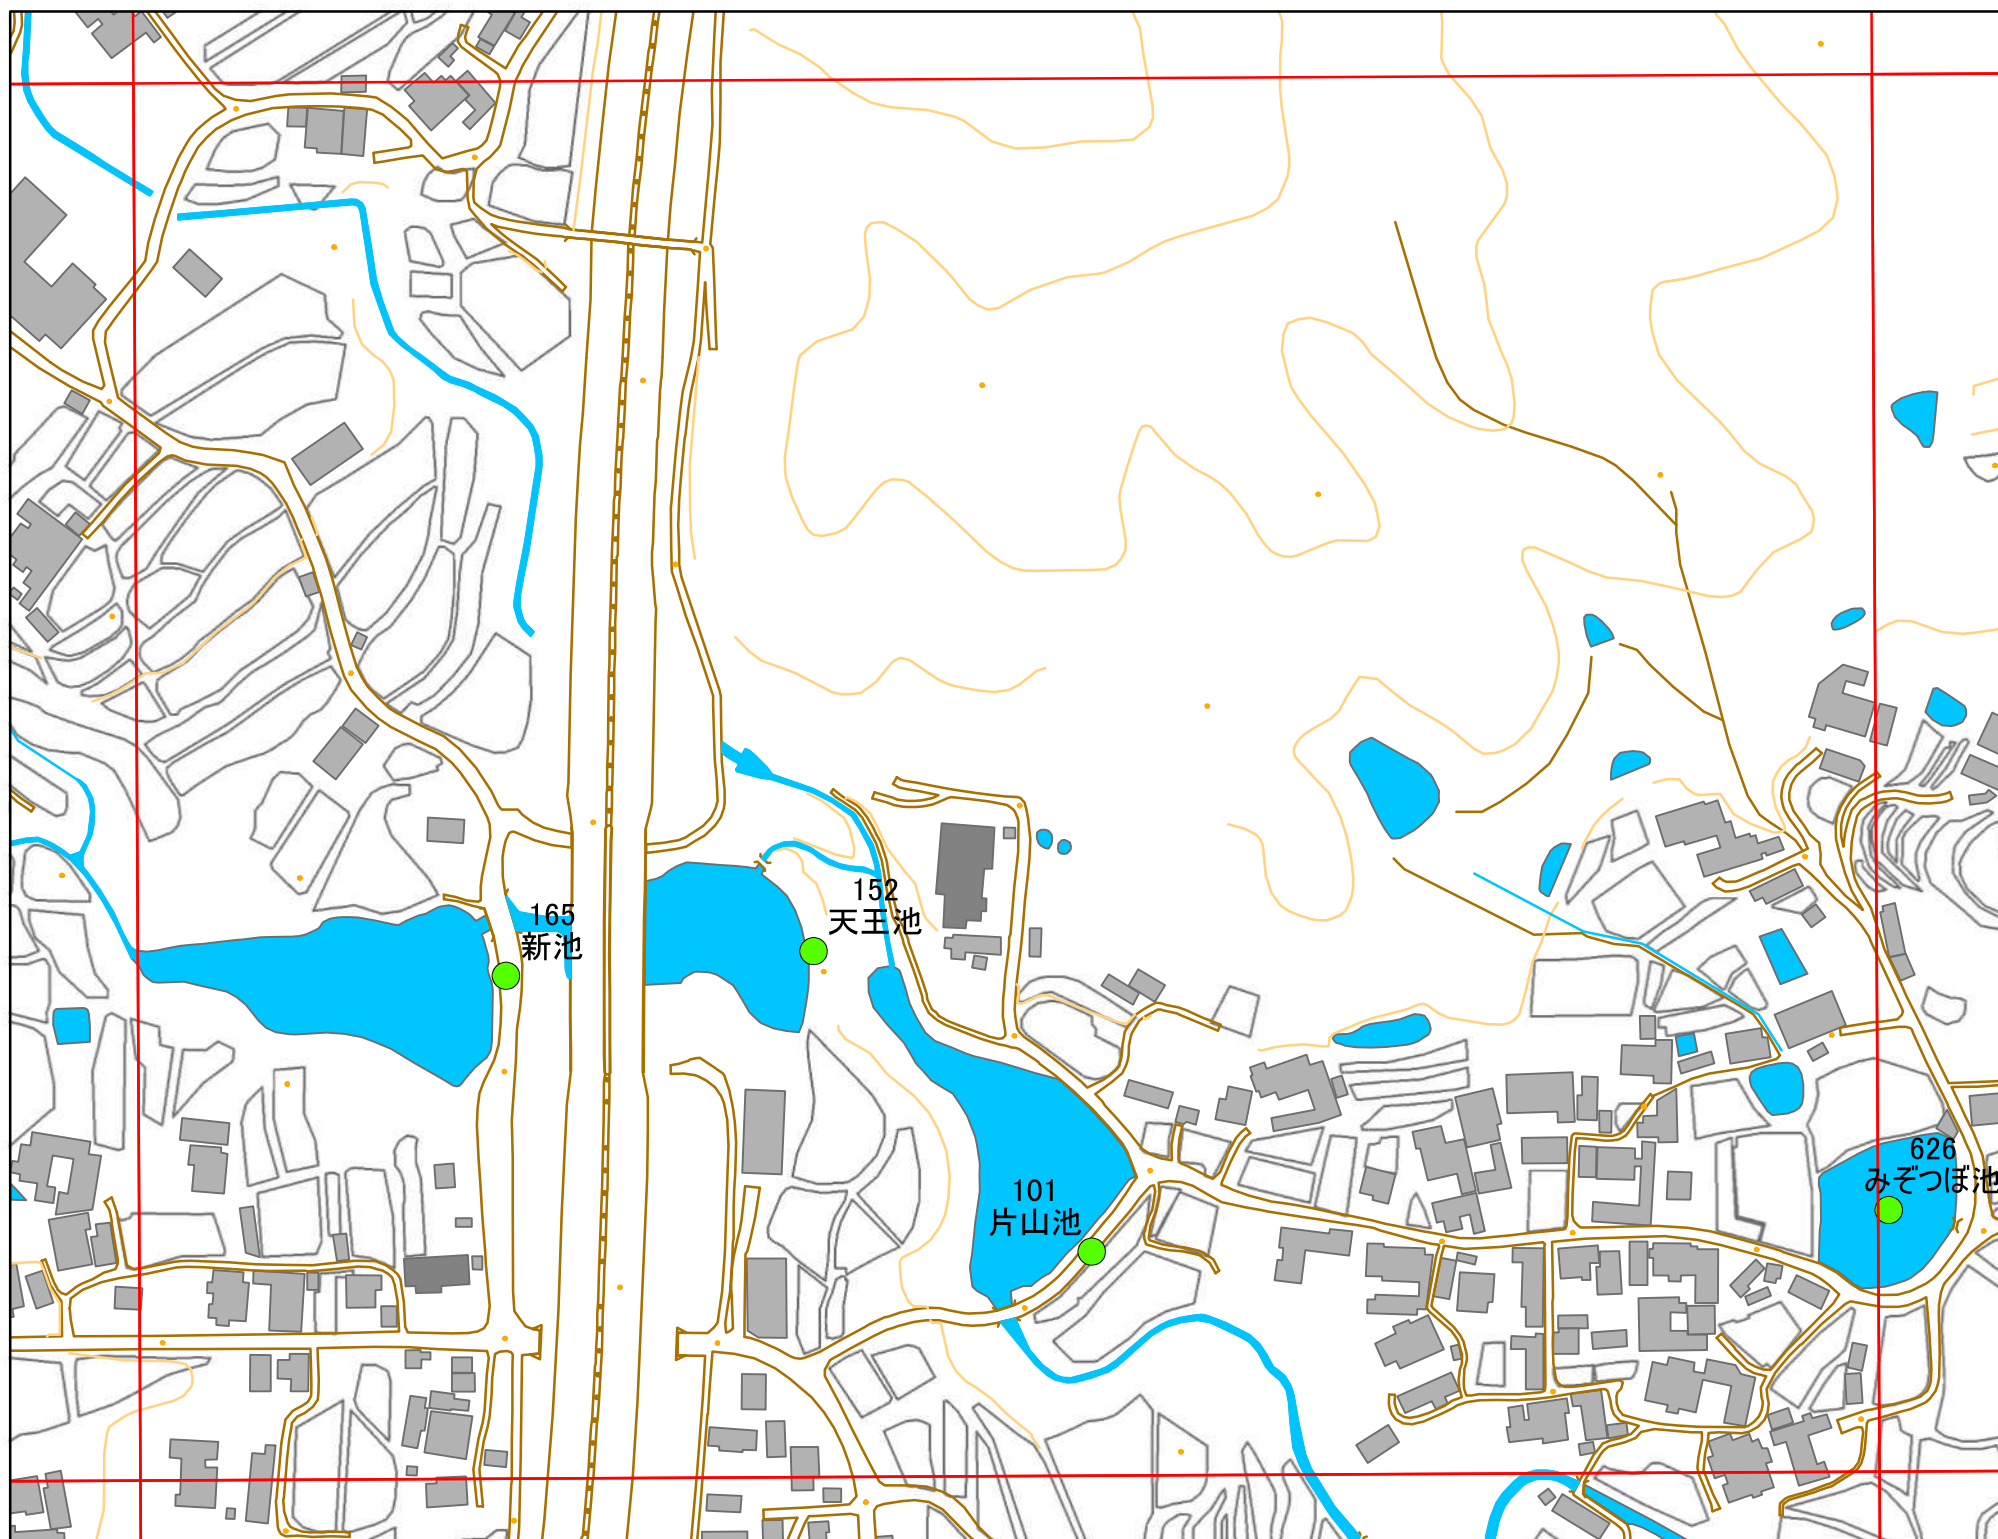

令和元年度 洲本市 防災重点ため池マップ

* マップにため池名称が表示されているものが
防災重点ため池、それ以外は、その他のため池

メッシュ番号：110

地図内ため池諸元一覧表

1:2,500

番号	管理番号	ため池名	所在地	貯水量m3
101	20570145	片山池	洲本市中川原町三木田	10000
152	20570131	天王池	洲本市中川原町三木田	6600
165	20570141	新池	洲本市中川原町安坂	15000