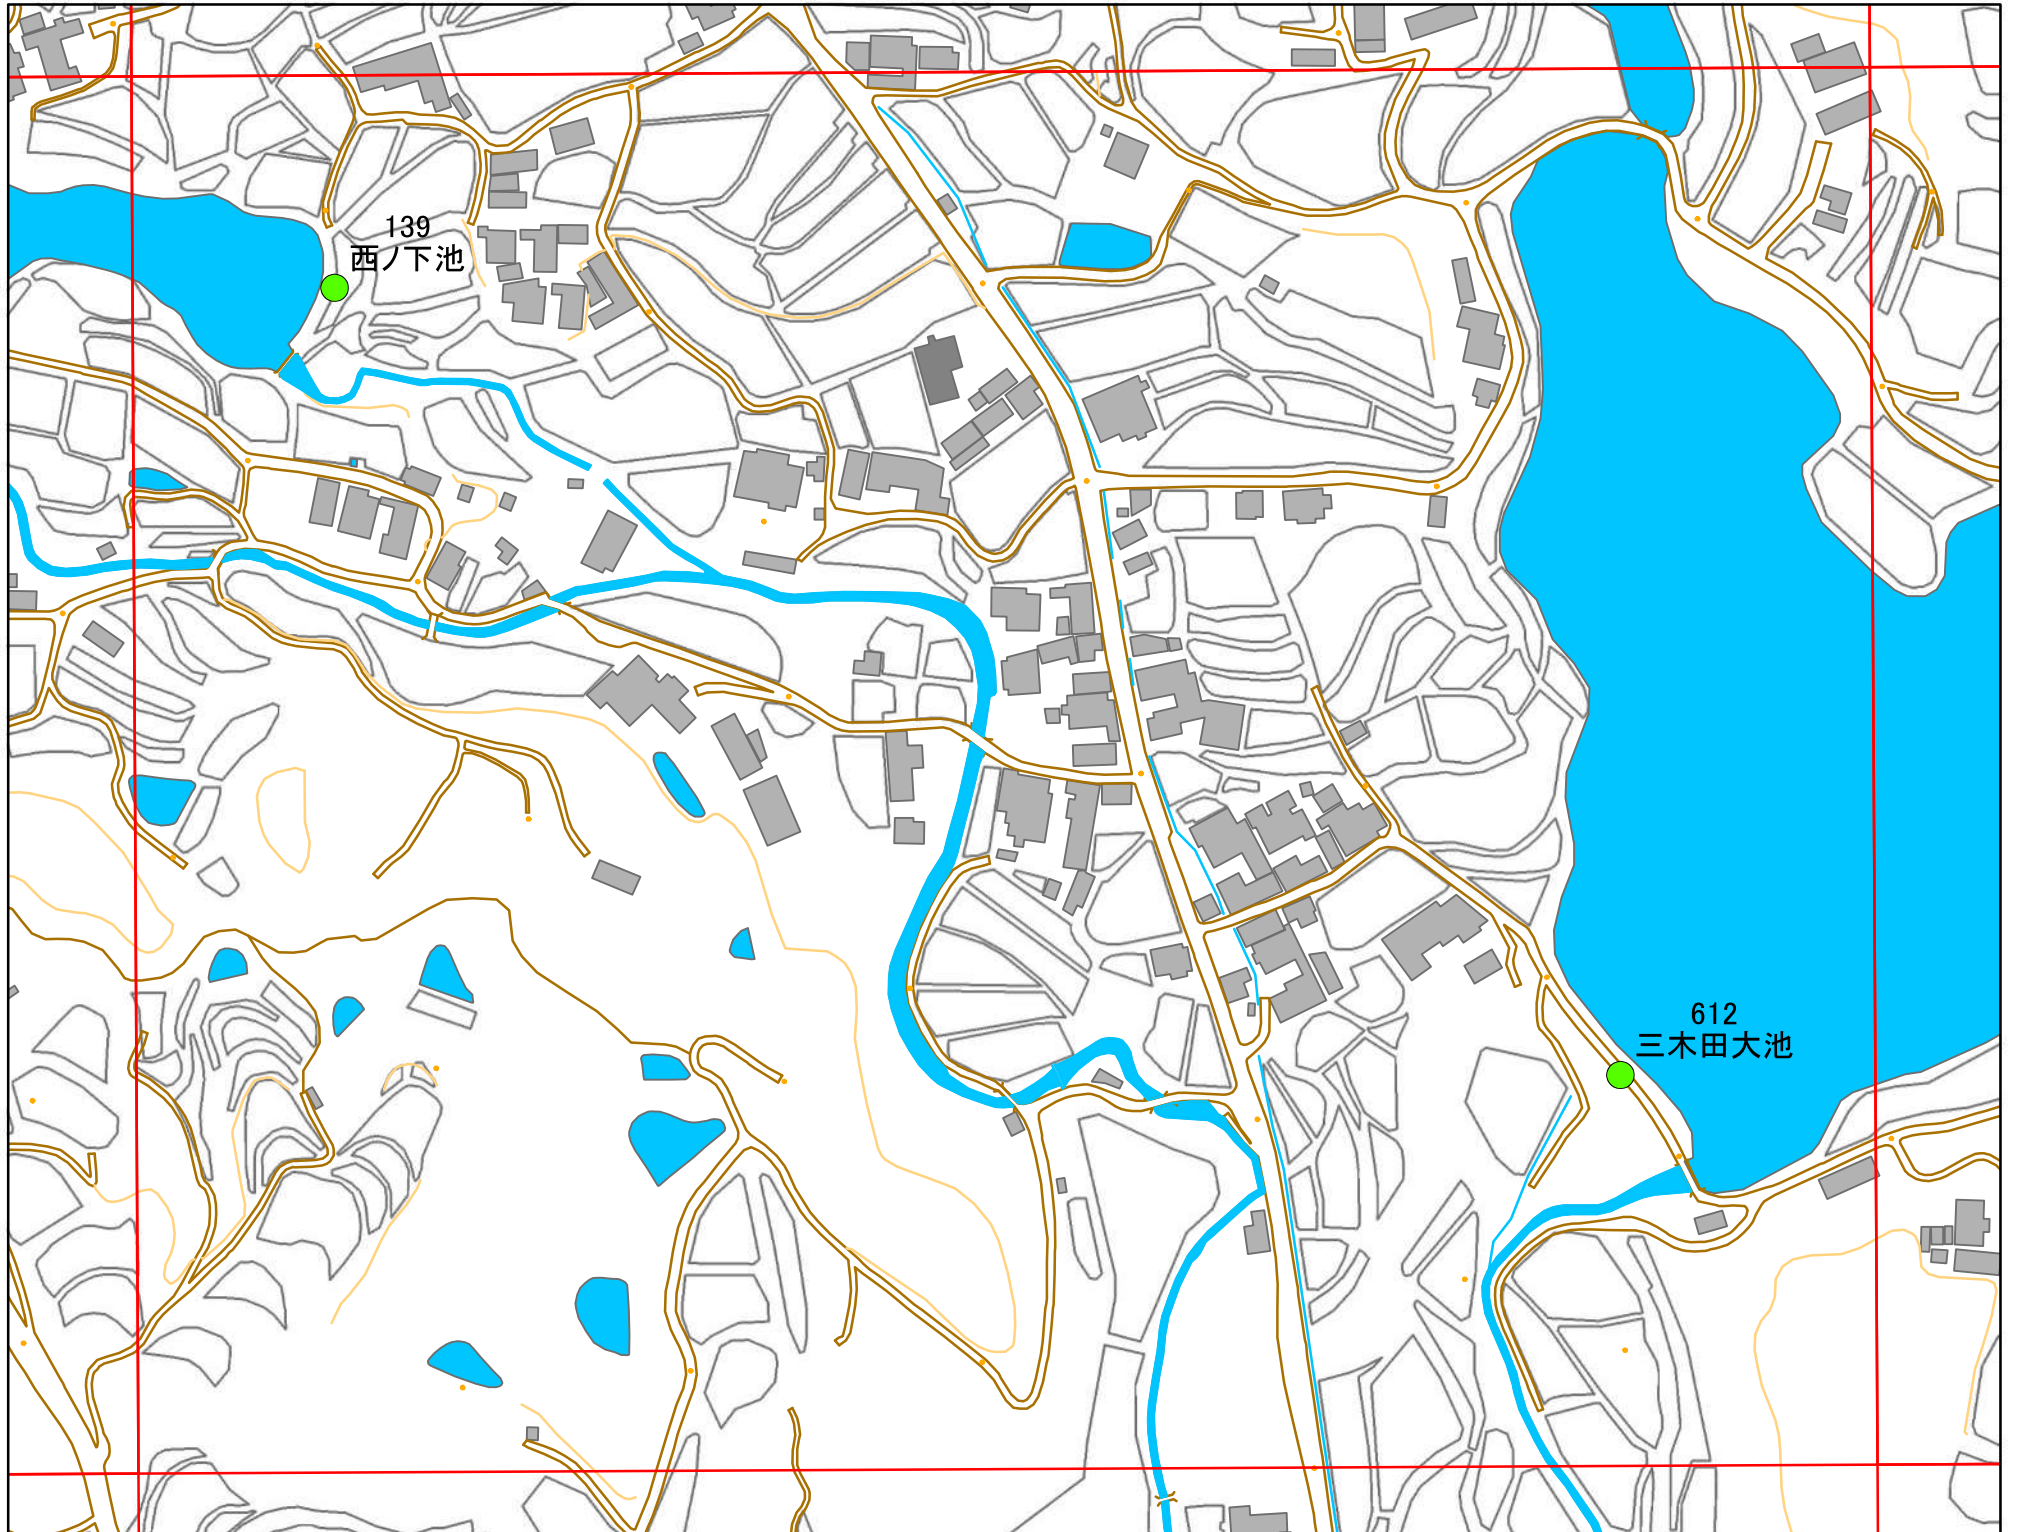

# 令和元年度 洲本市 防災重点ため池マップ

\* マップにため池名称が表示されているものが  
防災重点ため池、それ以外は、その他のため池

メッシュ番号：111

地図内ため池諸元一覧表

1:2,500

番号	管理番号	ため池名	所在地	貯水量m3
139	20570130	西ノ下池	洲本市中川原町三木田	10000
612	20570129	三木田大池	洲本市中川原町三木田	150000

緊急連絡先 洲本市農地整備課  
TEL 0799-22-3321(代表)