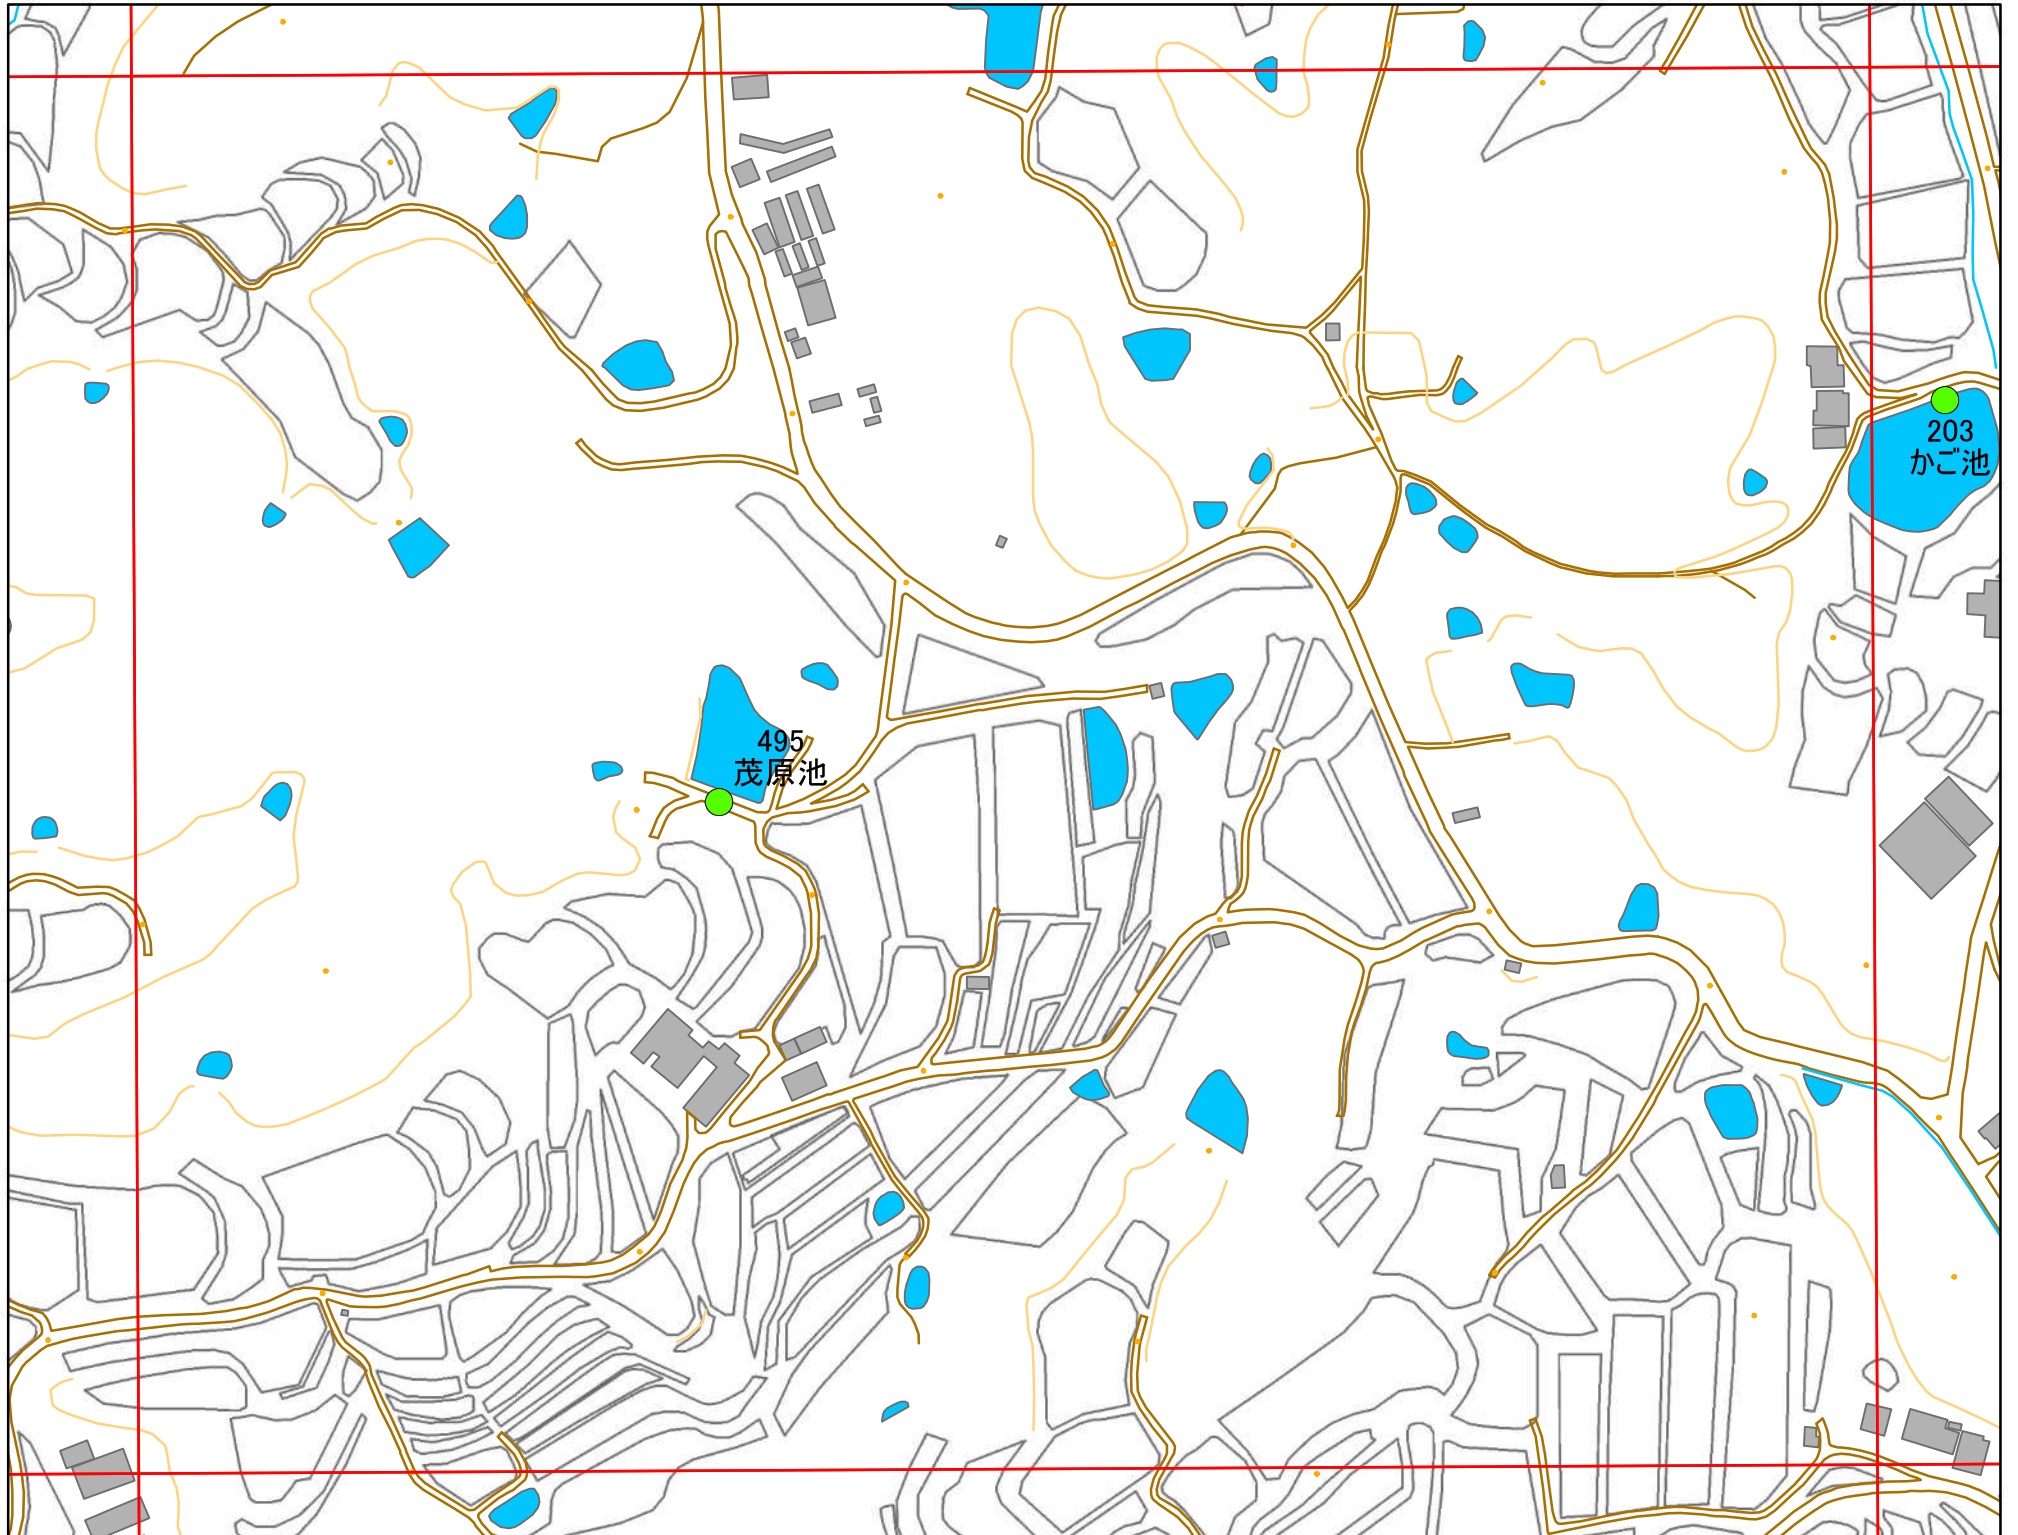

令和元年度 洲本市 防災重点ため池マップ

* マップにため池名称が表示されているものが
防災重点ため池、それ以外は、その他のため池

メッシュ番号：114

地図内ため池諸元一覧表

1:2,500

番号	管理番号	ため池名	所在地	貯水量m3
495	20570139	茂原池	洲本市中川原町三木田	1620

緊急連絡先 洲本市農地整備課
TEL 0799-22-3321(代表)