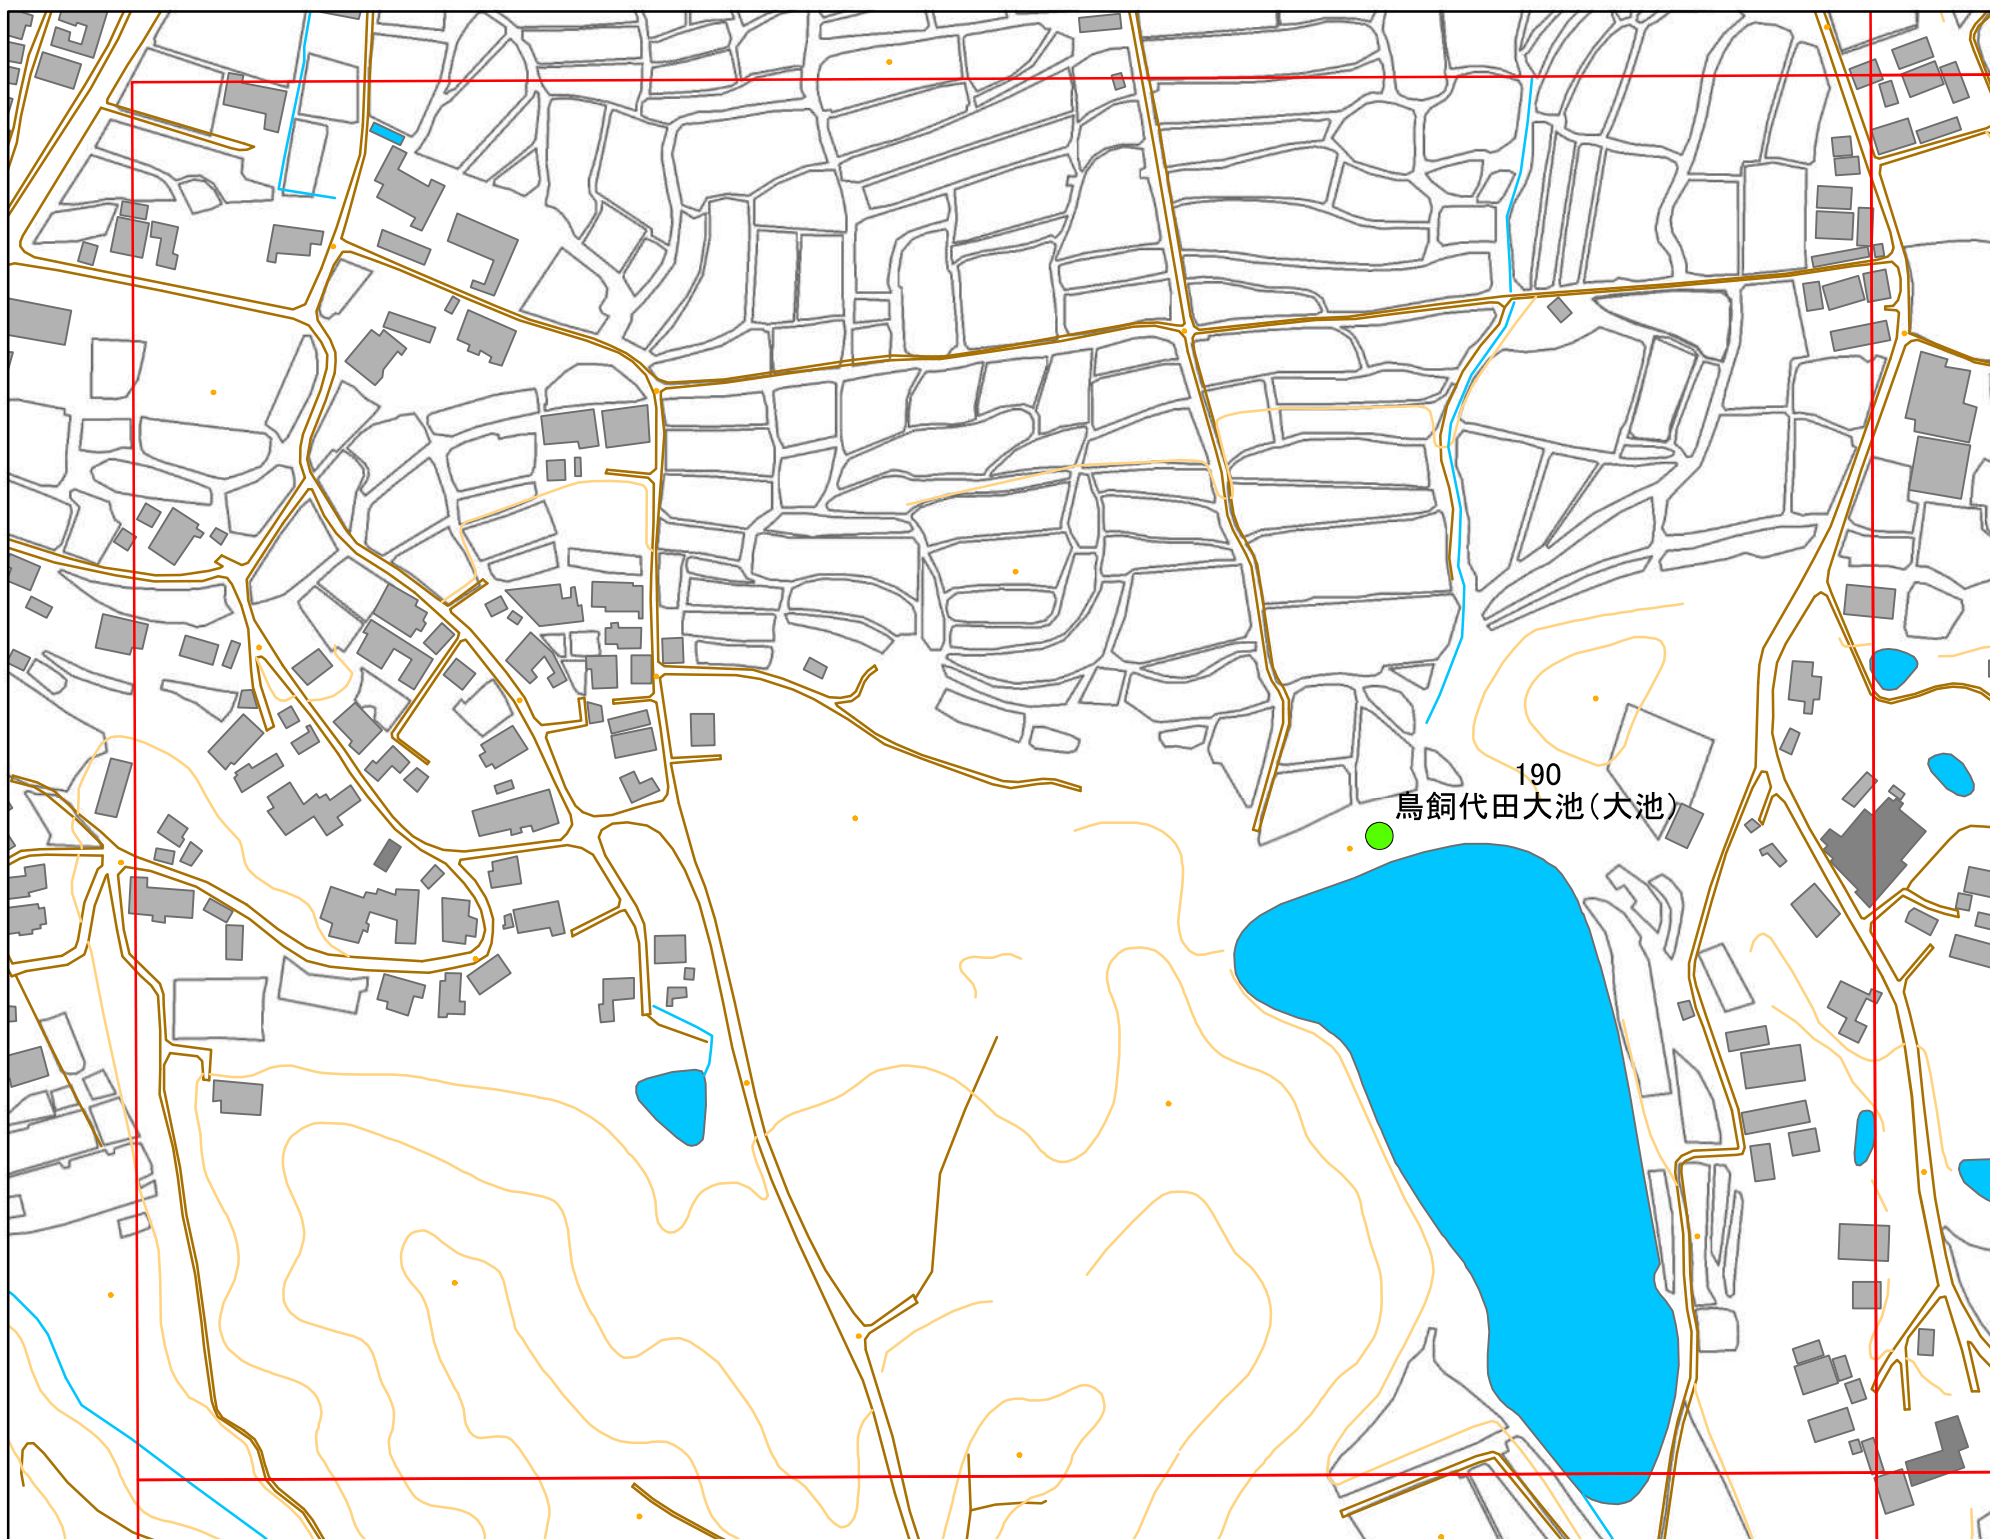

令和元年度 洲本市 防災重点ため池マップ

* マップにため池名称が表示されているものが
防災重点ため池、それ以外は、その他のため池

メッシュ番号：115

地図内ため池諸元一覧表

1:2,500

番号	管理番号	ため池名	所在地	貯水量m3
190	68510500	鳥飼代田大池(大池)	洲本市五色町鳥飼浦	48000

緊急連絡先 洲本市農地整備課
TEL 0799-22-3321(代表)