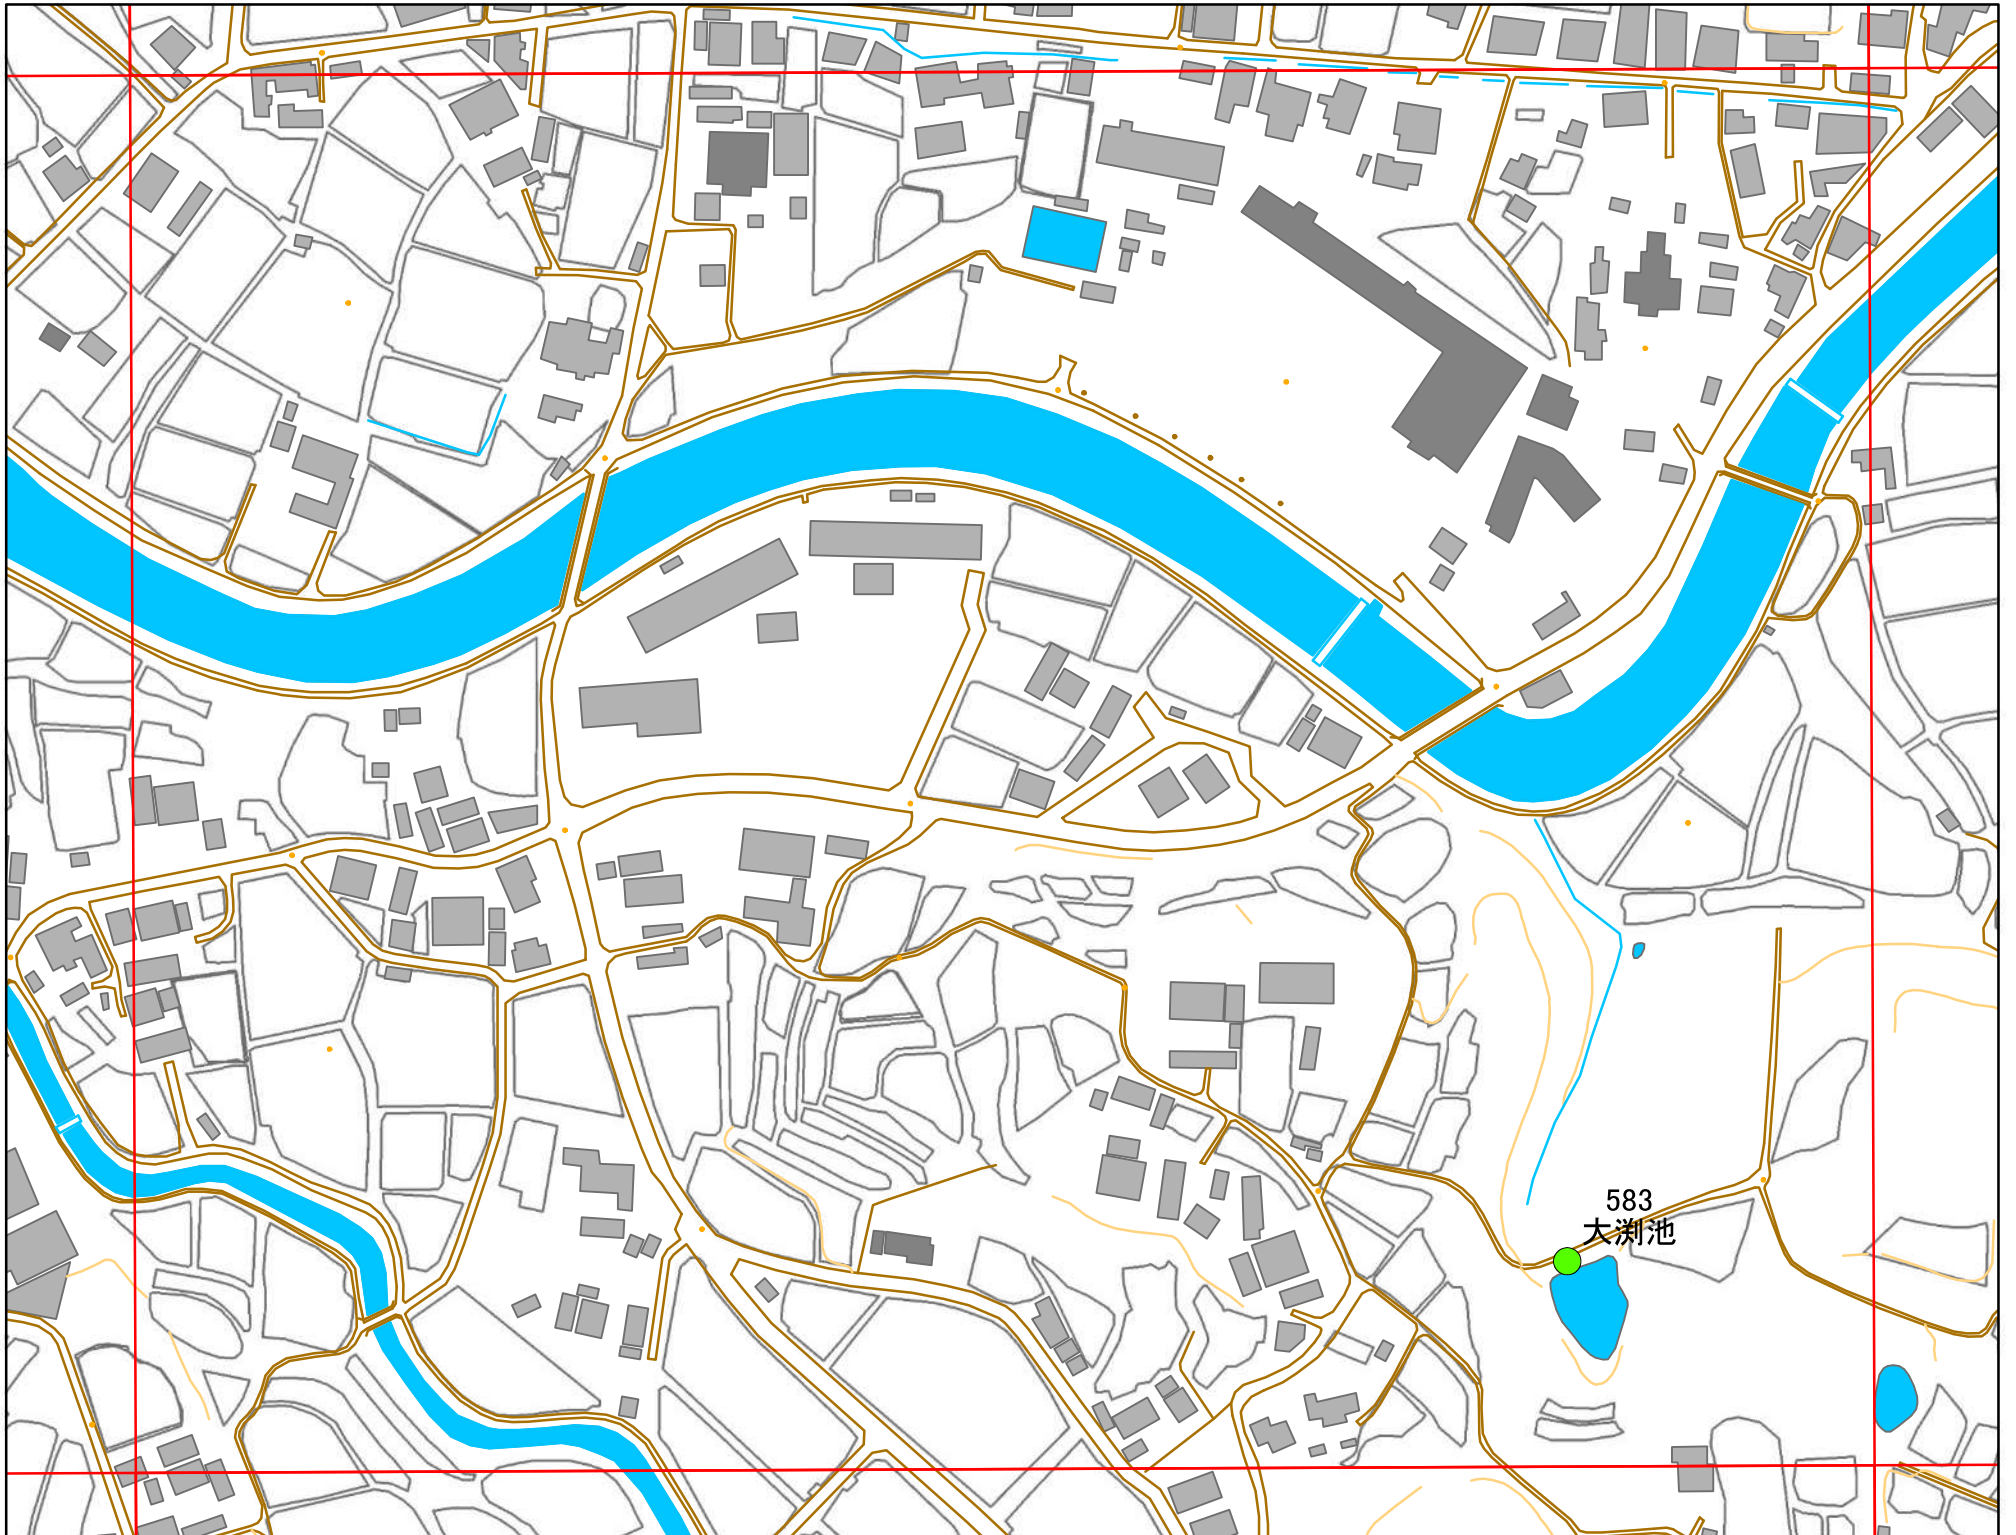

# 令和元年度 洲本市 防災重点ため池マップ

\* マップにため池名称が表示されているものが  
防災重点ため池、それ以外は、その他のため池

メッシュ番号：117

地図内ため池諸元一覧表

1:2,500

番号	管理番号	ため池名	所在地	貯水量m3
583	68510497	大淵池	洲本市五色町鳥飼浦	260

緊急連絡先 洲本市農地整備課  
TEL 0799-22-3321(代表)