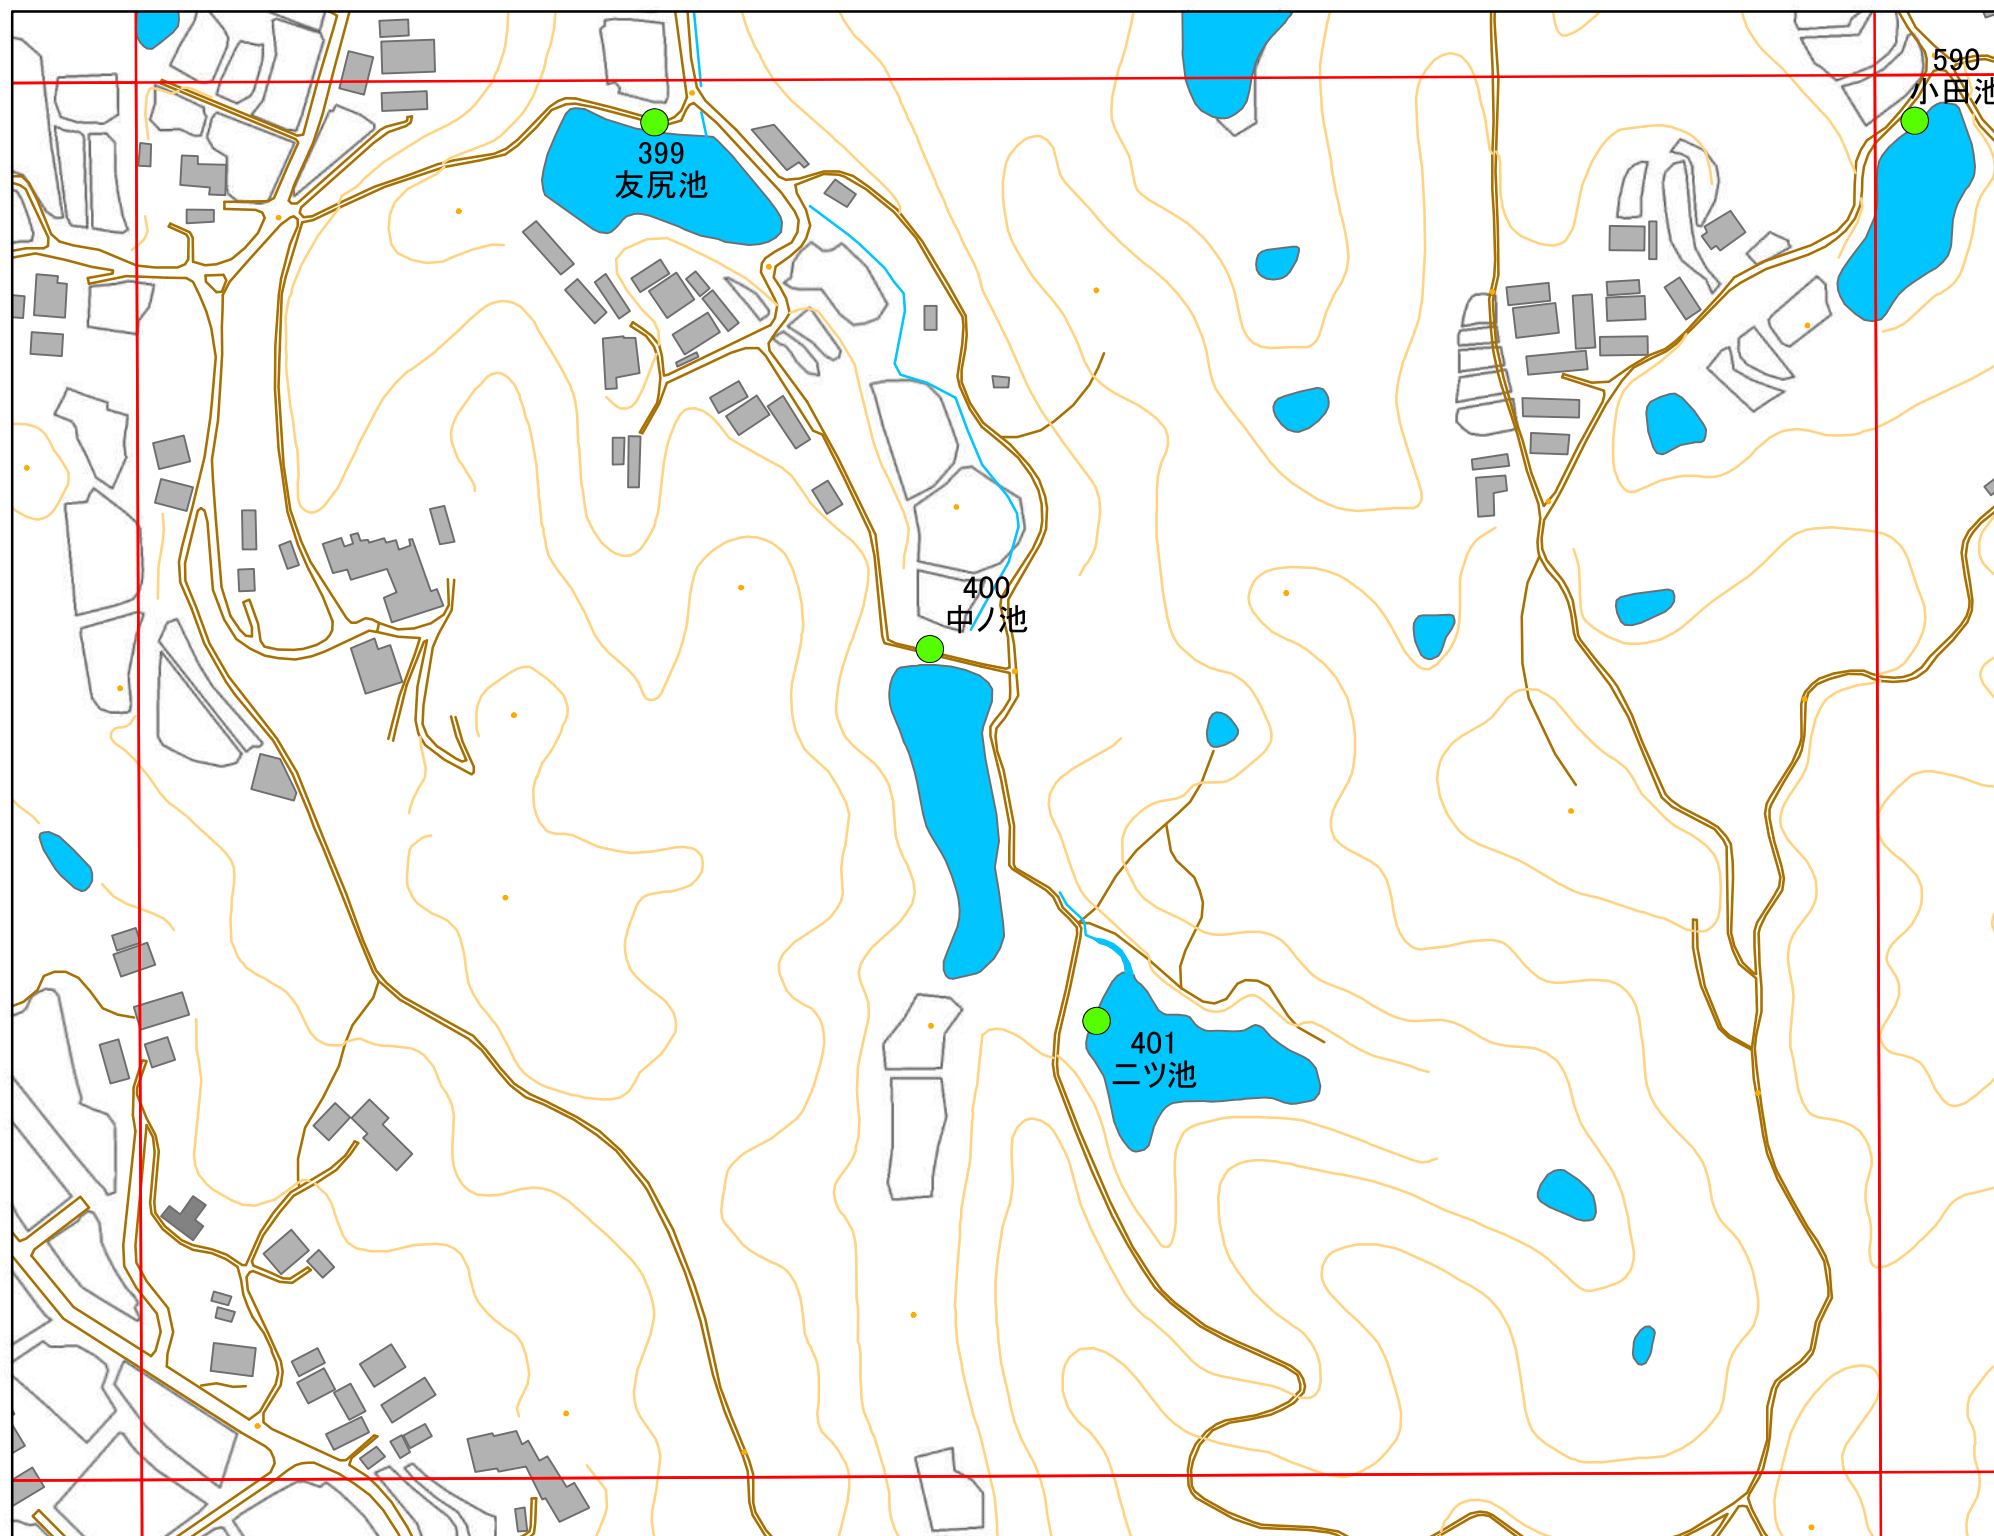

# 令和元年度 洲本市 防災重点ため池マップ

\* マップにため池名称が表示されているものが  
防災重点ため池、それ以外は、その他のため池

メッシュ番号：118

地図内ため池諸元一覧表

1:2,500

番号	管理番号	ため池名	所在地	貯水量m3
399	68510477	友尻池	洲本市五色町鳥飼中	4200
400	68510498	中ノ池	洲本市五色町鳥飼浦	4200
401	68510475	二ツ池	洲本市五色町鳥飼中	4200