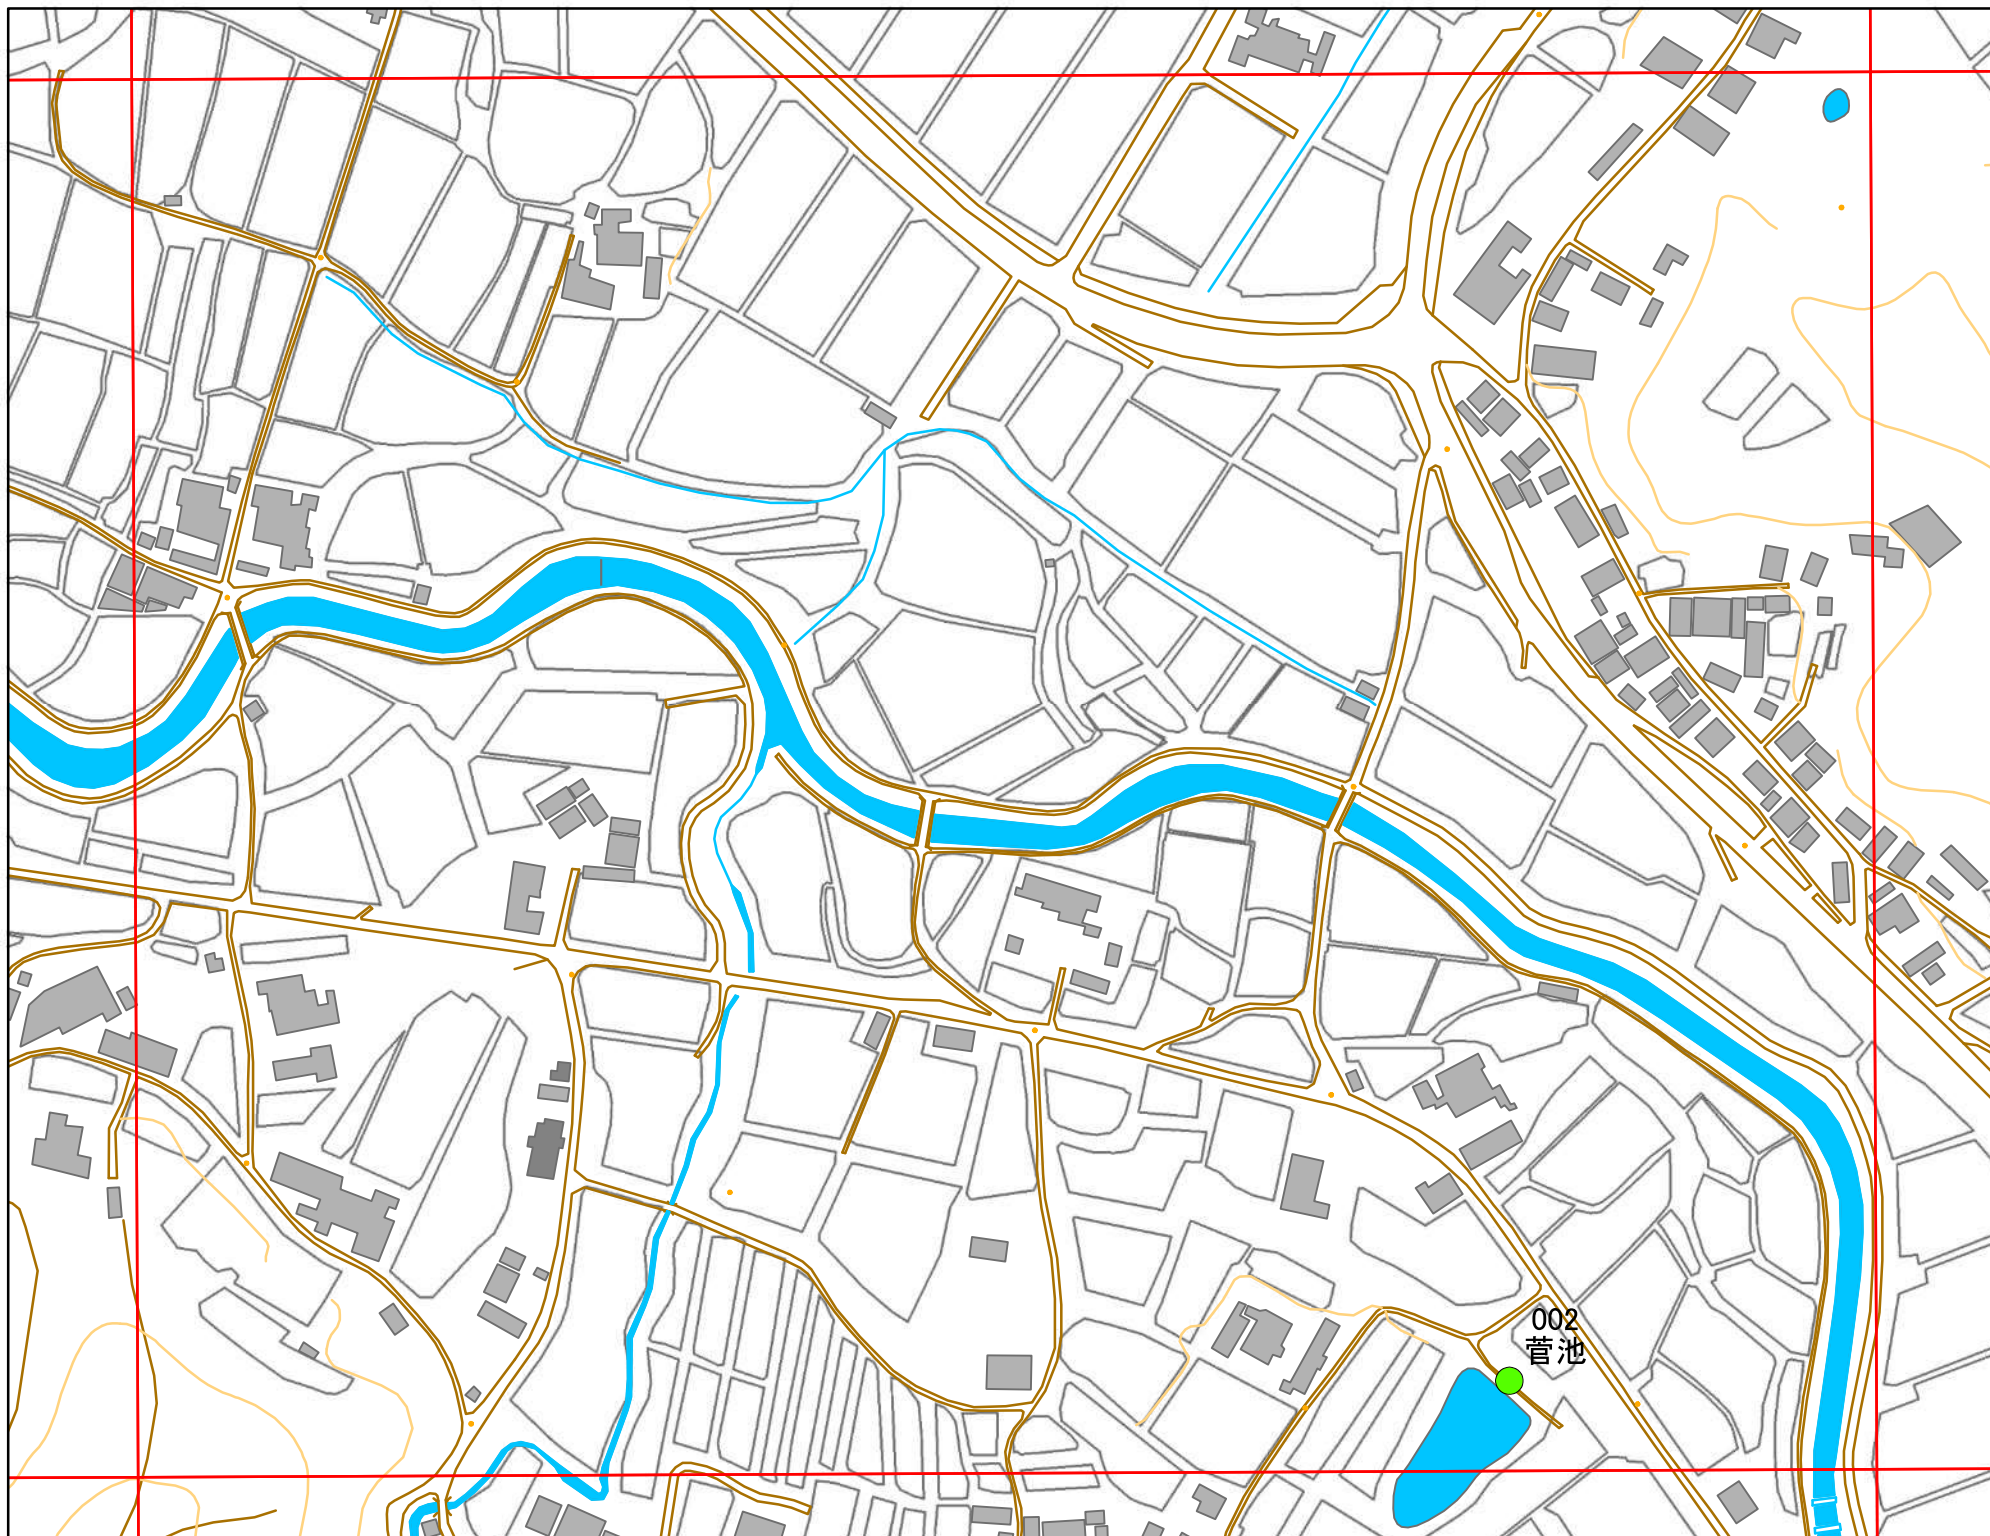

令和元年度 洲本市 防災重点ため池マップ

* マップにため池名称が表示されているものが
防災重点ため池、それ以外は、その他のため池

メッシュ番号：122

地図内ため池諸元一覧表

1:2,500

番号	管理番号	ため池名	所在地	貯水量m3
002	68510415	菅池	洲本市五色町下塚	2210

緊急連絡先 洲本市農地整備課
TEL 0799-22-3321(代表)