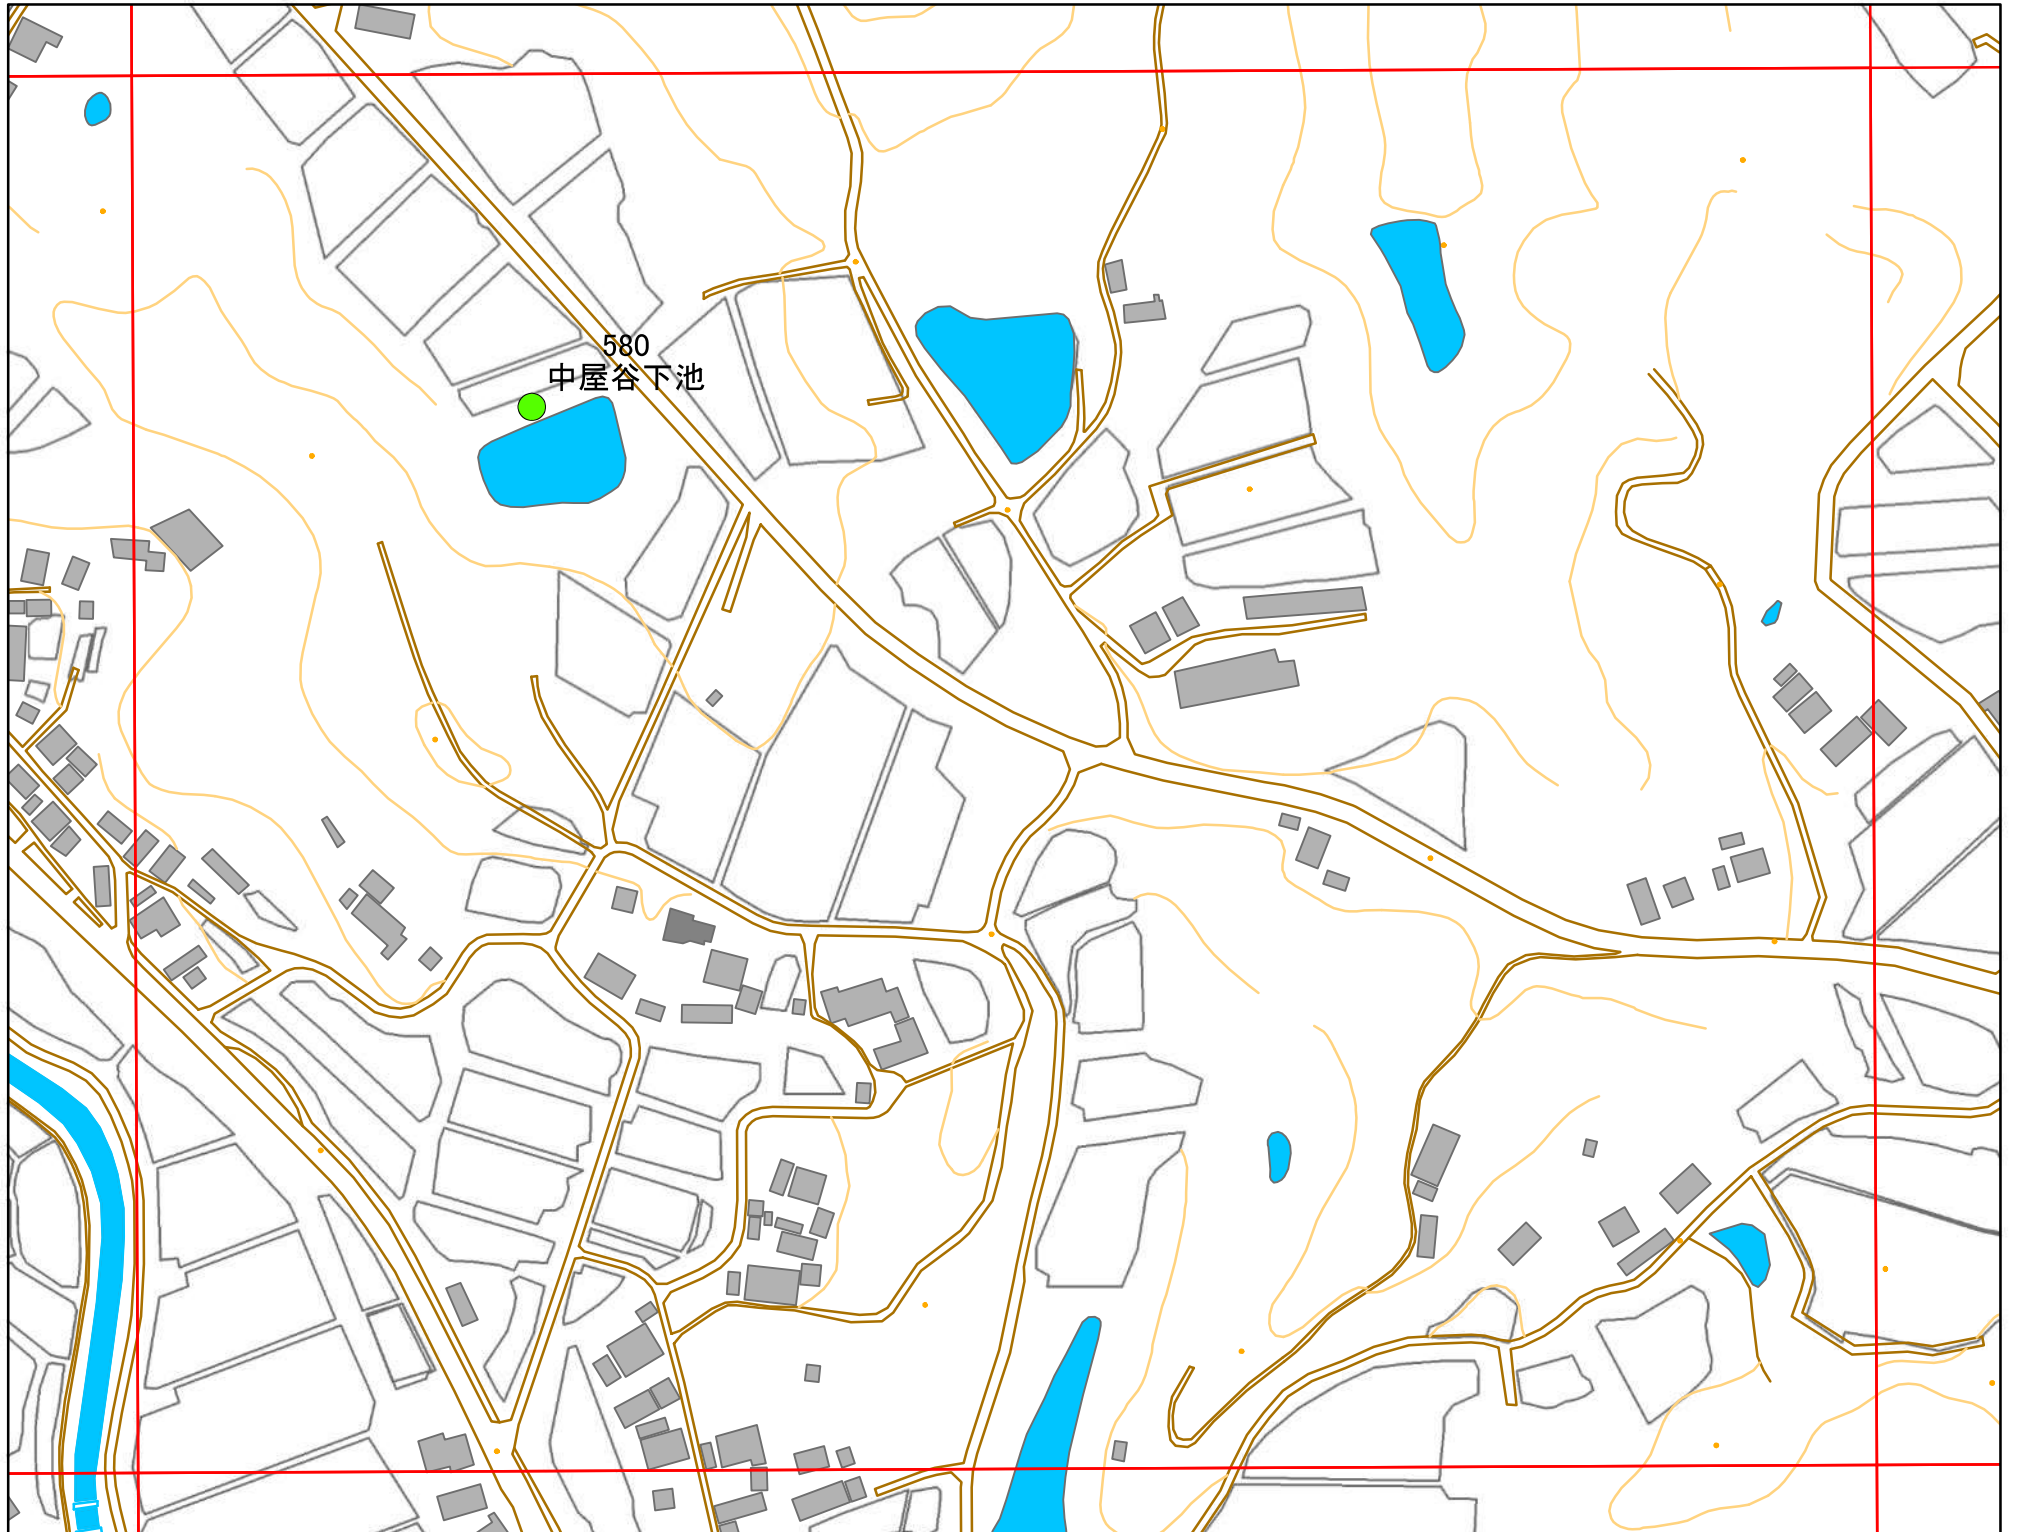

# 令和元年度 洲本市 防災重点ため池マップ

\* マップにため池名称が表示されているものが  
防災重点ため池、それ以外は、その他のため池

メッシュ番号：125

地図内ため池諸元一覧表

1:2,500

番号	管理番号	ため池名	所在地	貯水量m3
580	68510378	中屋谷下池	洲本市五色町広石下	2380

緊急連絡先 洲本市農地整備課  
TEL 0799-22-3321(代表)