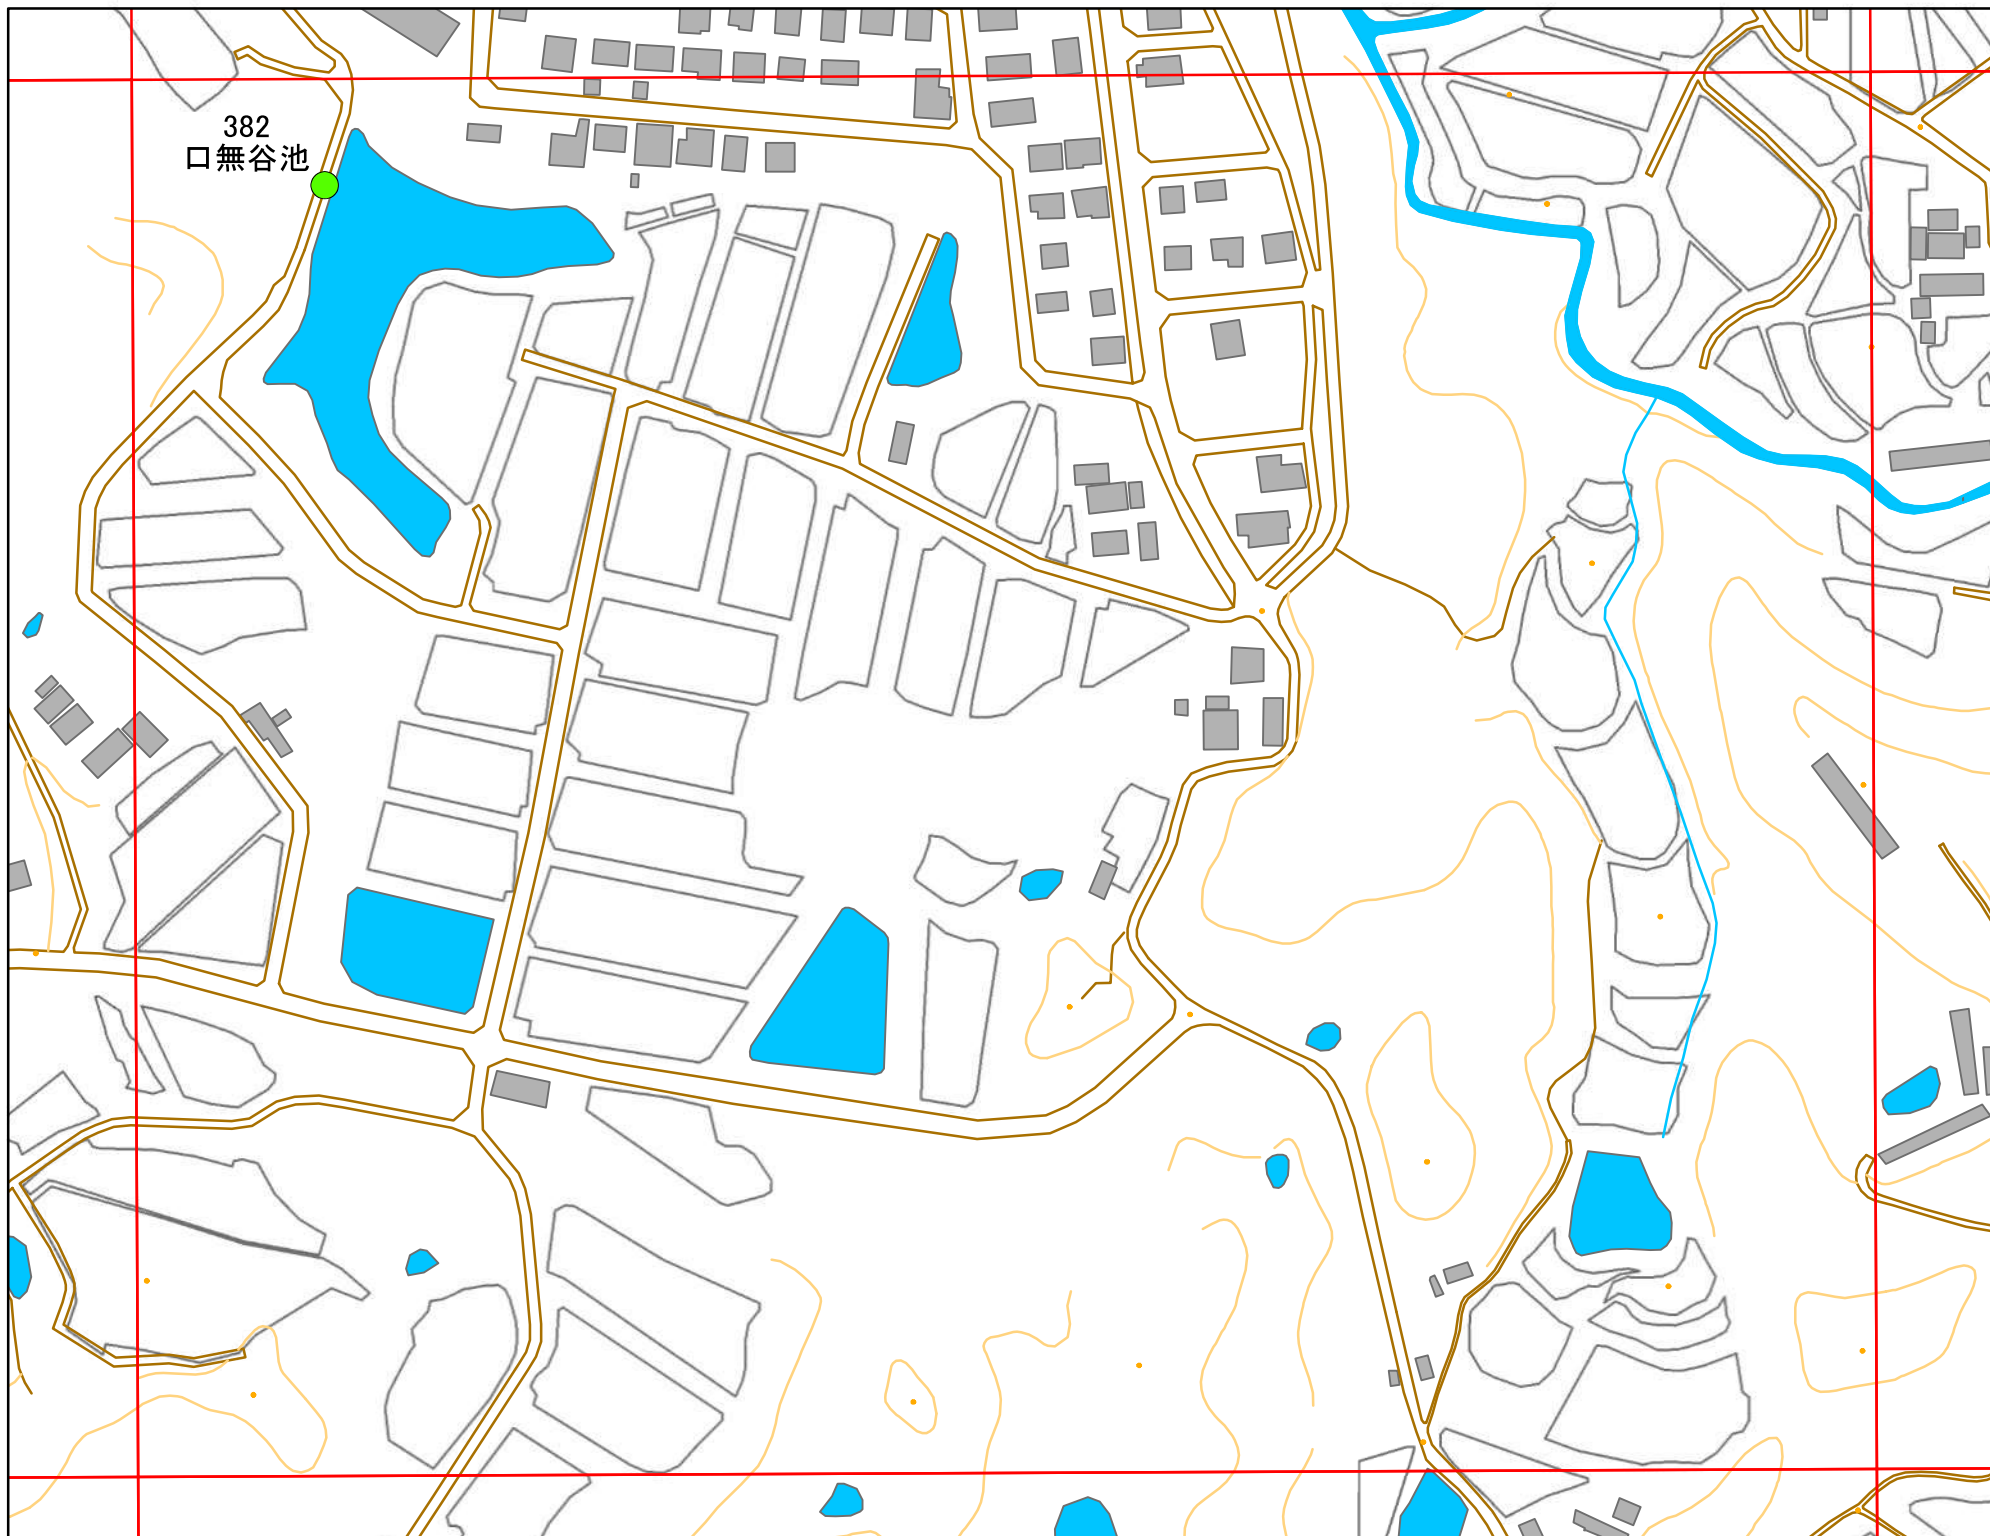

令和元年度 洲本市 防災重点ため池マップ

* マップにため池名称が表示されているものが
防災重点ため池、それ以外は、その他のため池

メッシュ番号：126

地図内ため池諸元一覧表

1:2,500

番号	管理番号	ため池名	所在地	貯水量m3
382	68510365	口無谷池	洲本市五色町広石下	9300

緊急連絡先 洲本市農地整備課
TEL 0799-22-3321(代表)