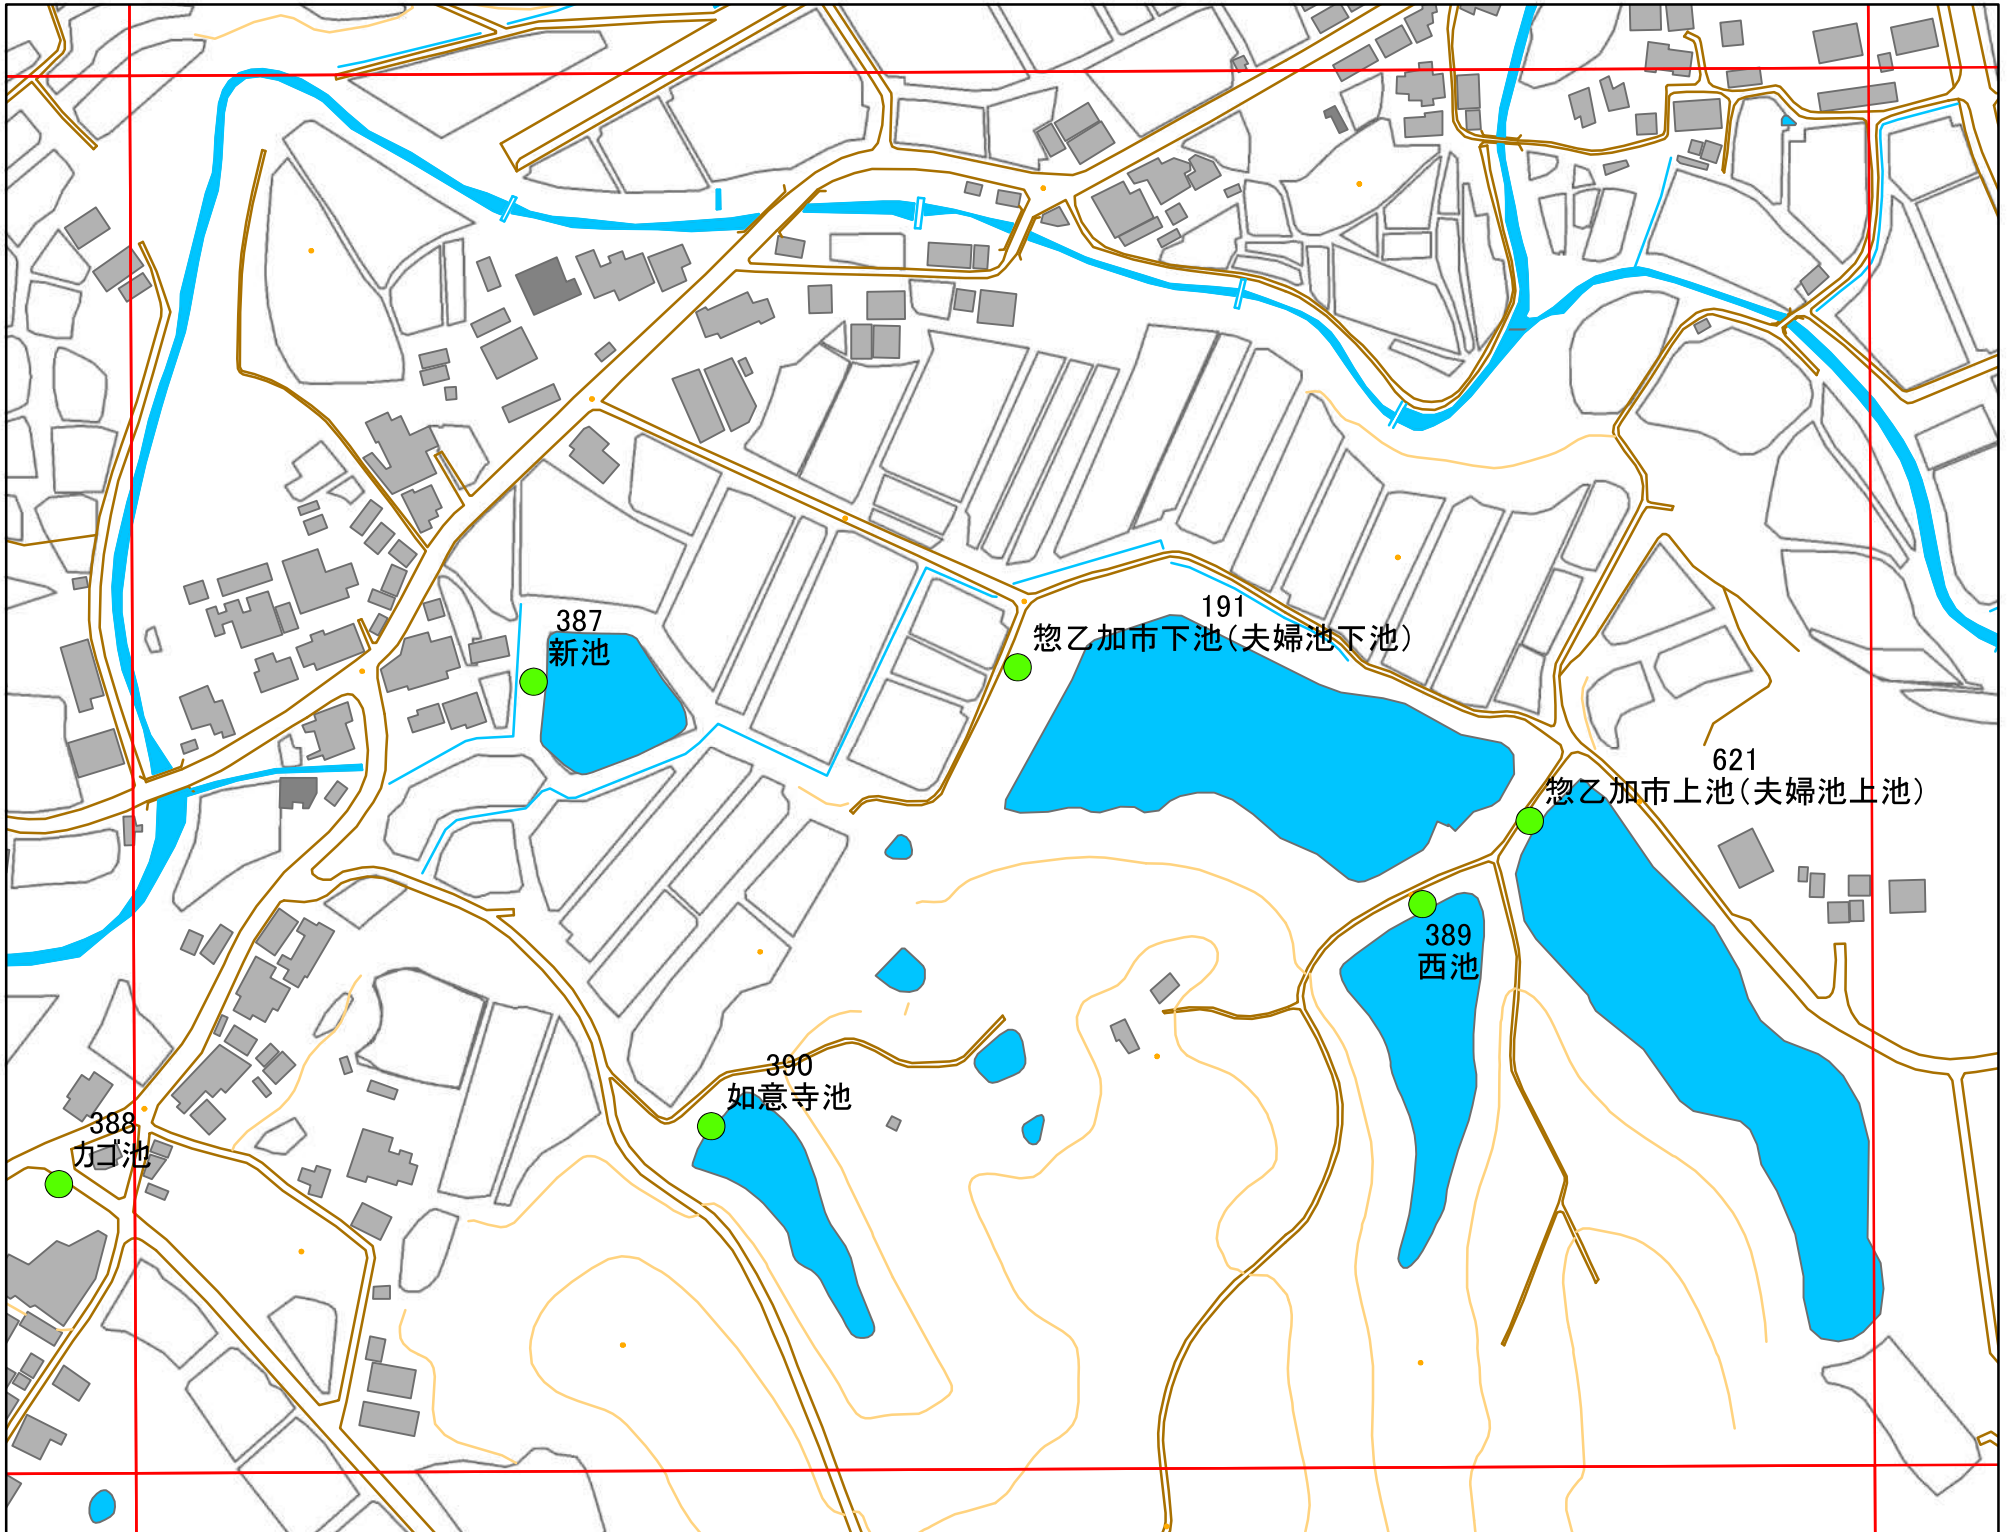

令和元年度 洲本市 防災重点ため池マップ

* マップにため池名称が表示されているものが
防災重点ため池、それ以外は、その他のため池

メッシュ番号：127

地図内ため池諸元一覧表

1:2,500

番号	管理番号	ため池名	所在地	貯水量m3
191	68510371	惣乙加市下池(夫婦池下池)	洲本市五色町広石下	24500
387	68510368	新池	洲本市五色町広石下	3000
389	68510370	西池	洲本市五色町広石下	6500
390	68510374	如意寺池	洲本市五色町広石下	2700
621	68510372	惣乙加市上池(夫婦池上池)	洲本市五色町広石下	18500

緊急連絡先 洲本市農地整備課
TEL 0799-22-3321(代表)