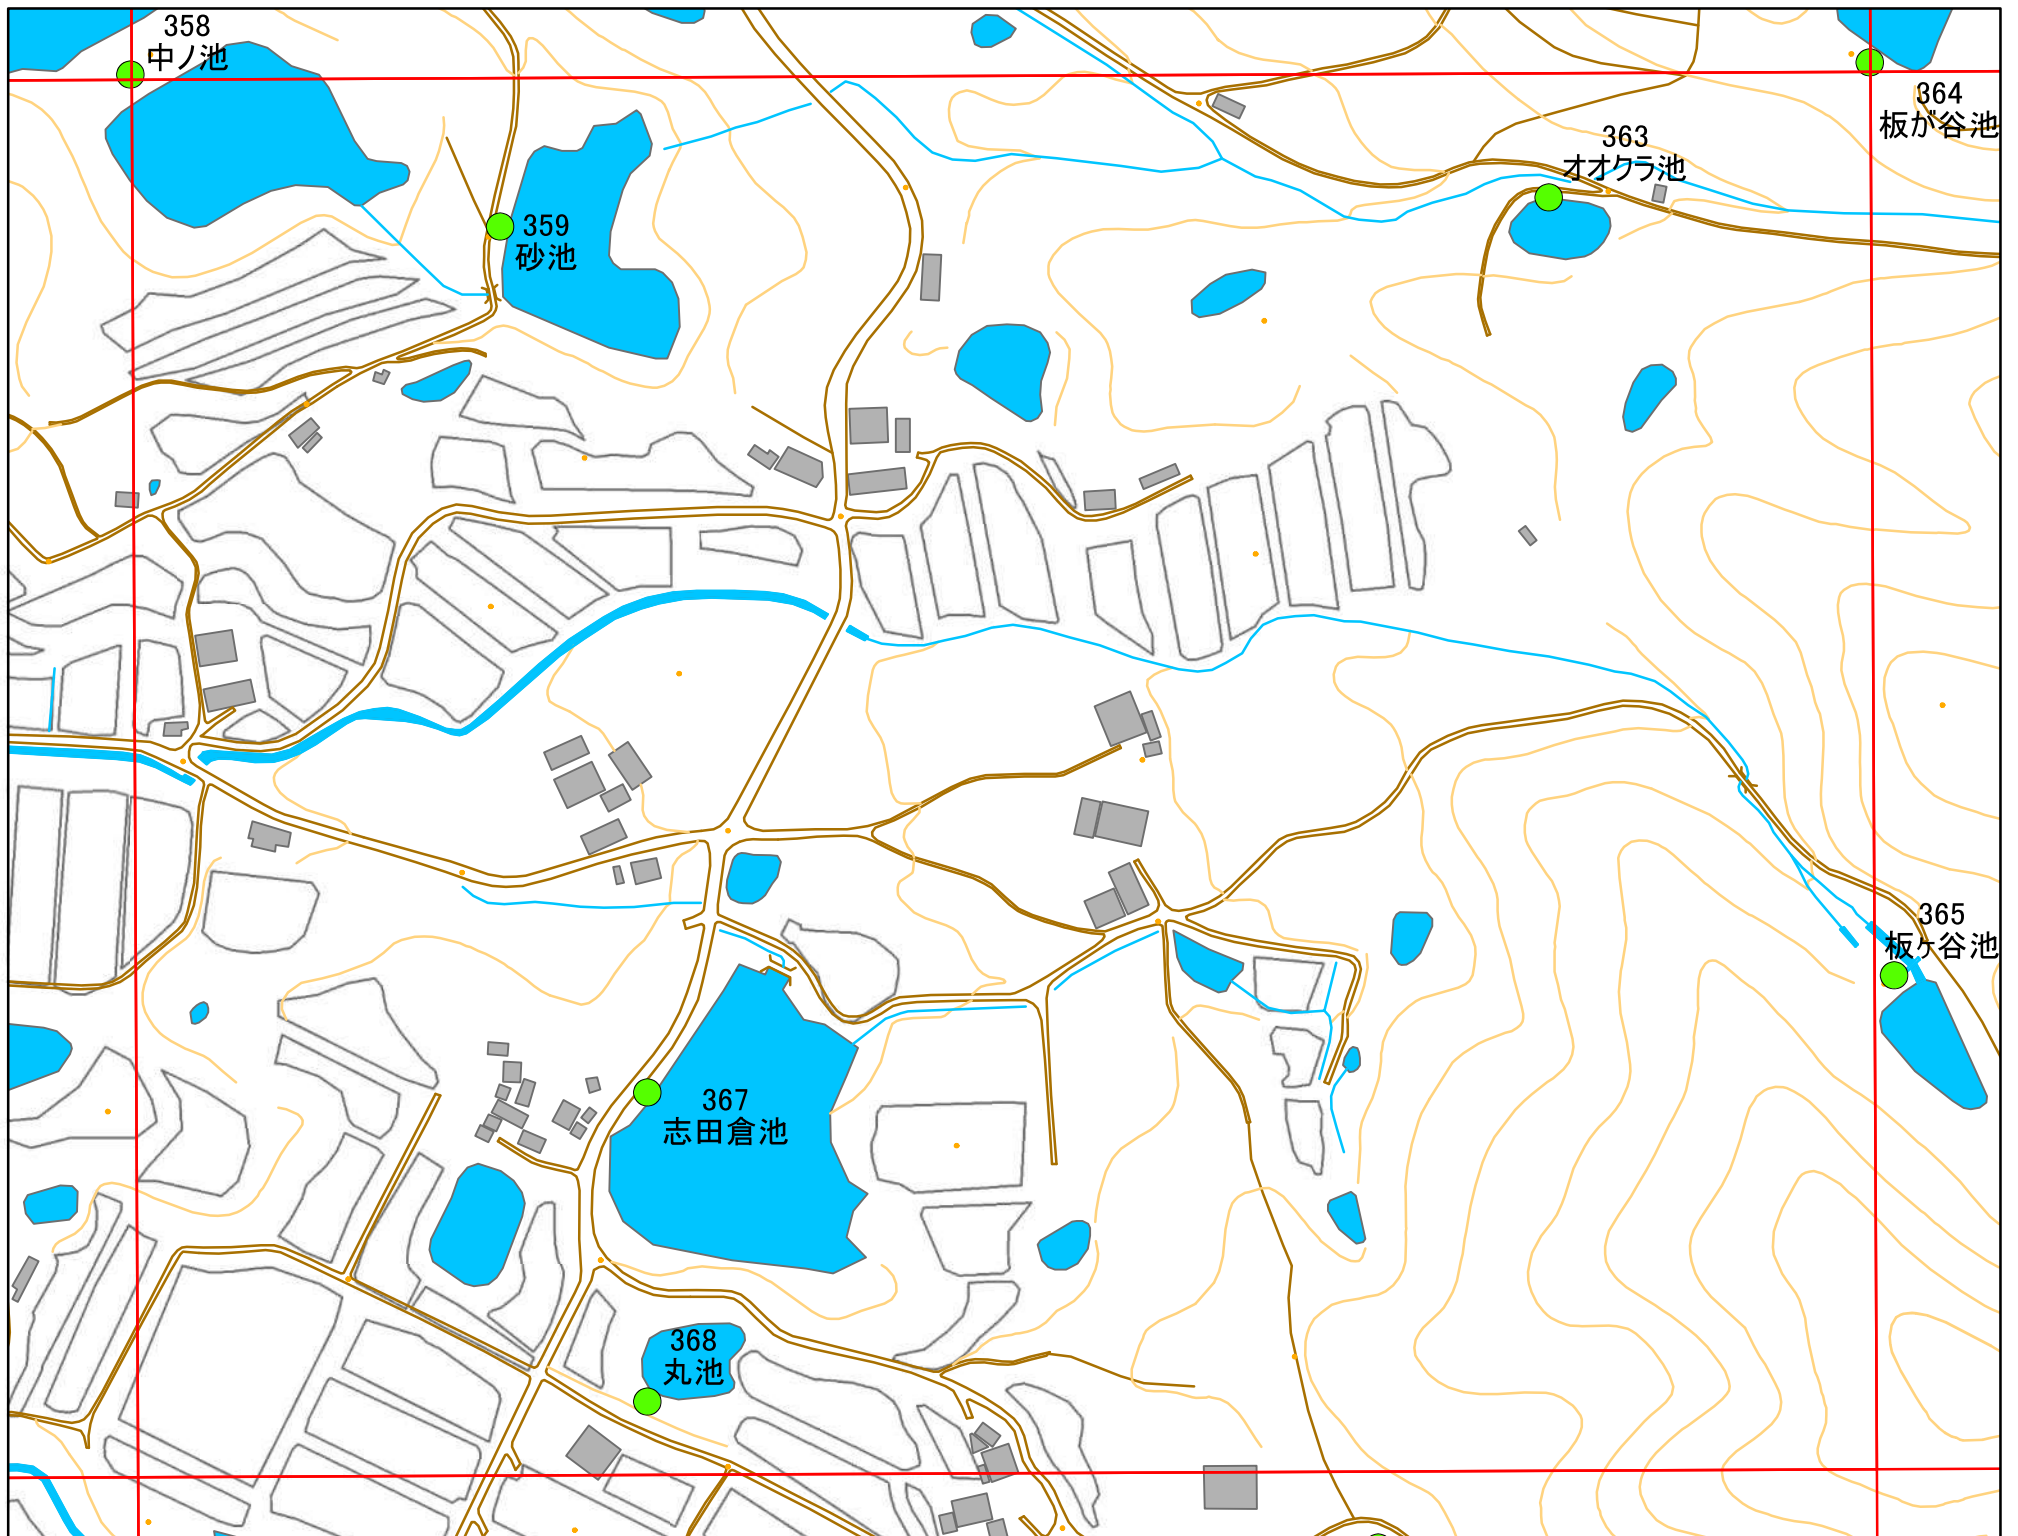

令和元年度 洲本市 防災重点ため池マップ

* マップにため池名称が表示されているものが
防災重点ため池、それ以外は、その他のため池

メッシュ番号：129

地図内ため池諸元一覧表

1:2,500

番号	管理番号	ため池名	所在地	貯水量m3
359	68510337	砂池	洲本市五色町広石中	6000
363	68510328	オオクラ池	洲本市五色町広石中	700
367	68510338	志田倉池	洲本市五色町広石中	6000
368	68510332	丸池	洲本市五色町広石中	600

緊急連絡先 洲本市農地整備課
TEL 0799-22-3321(代表)