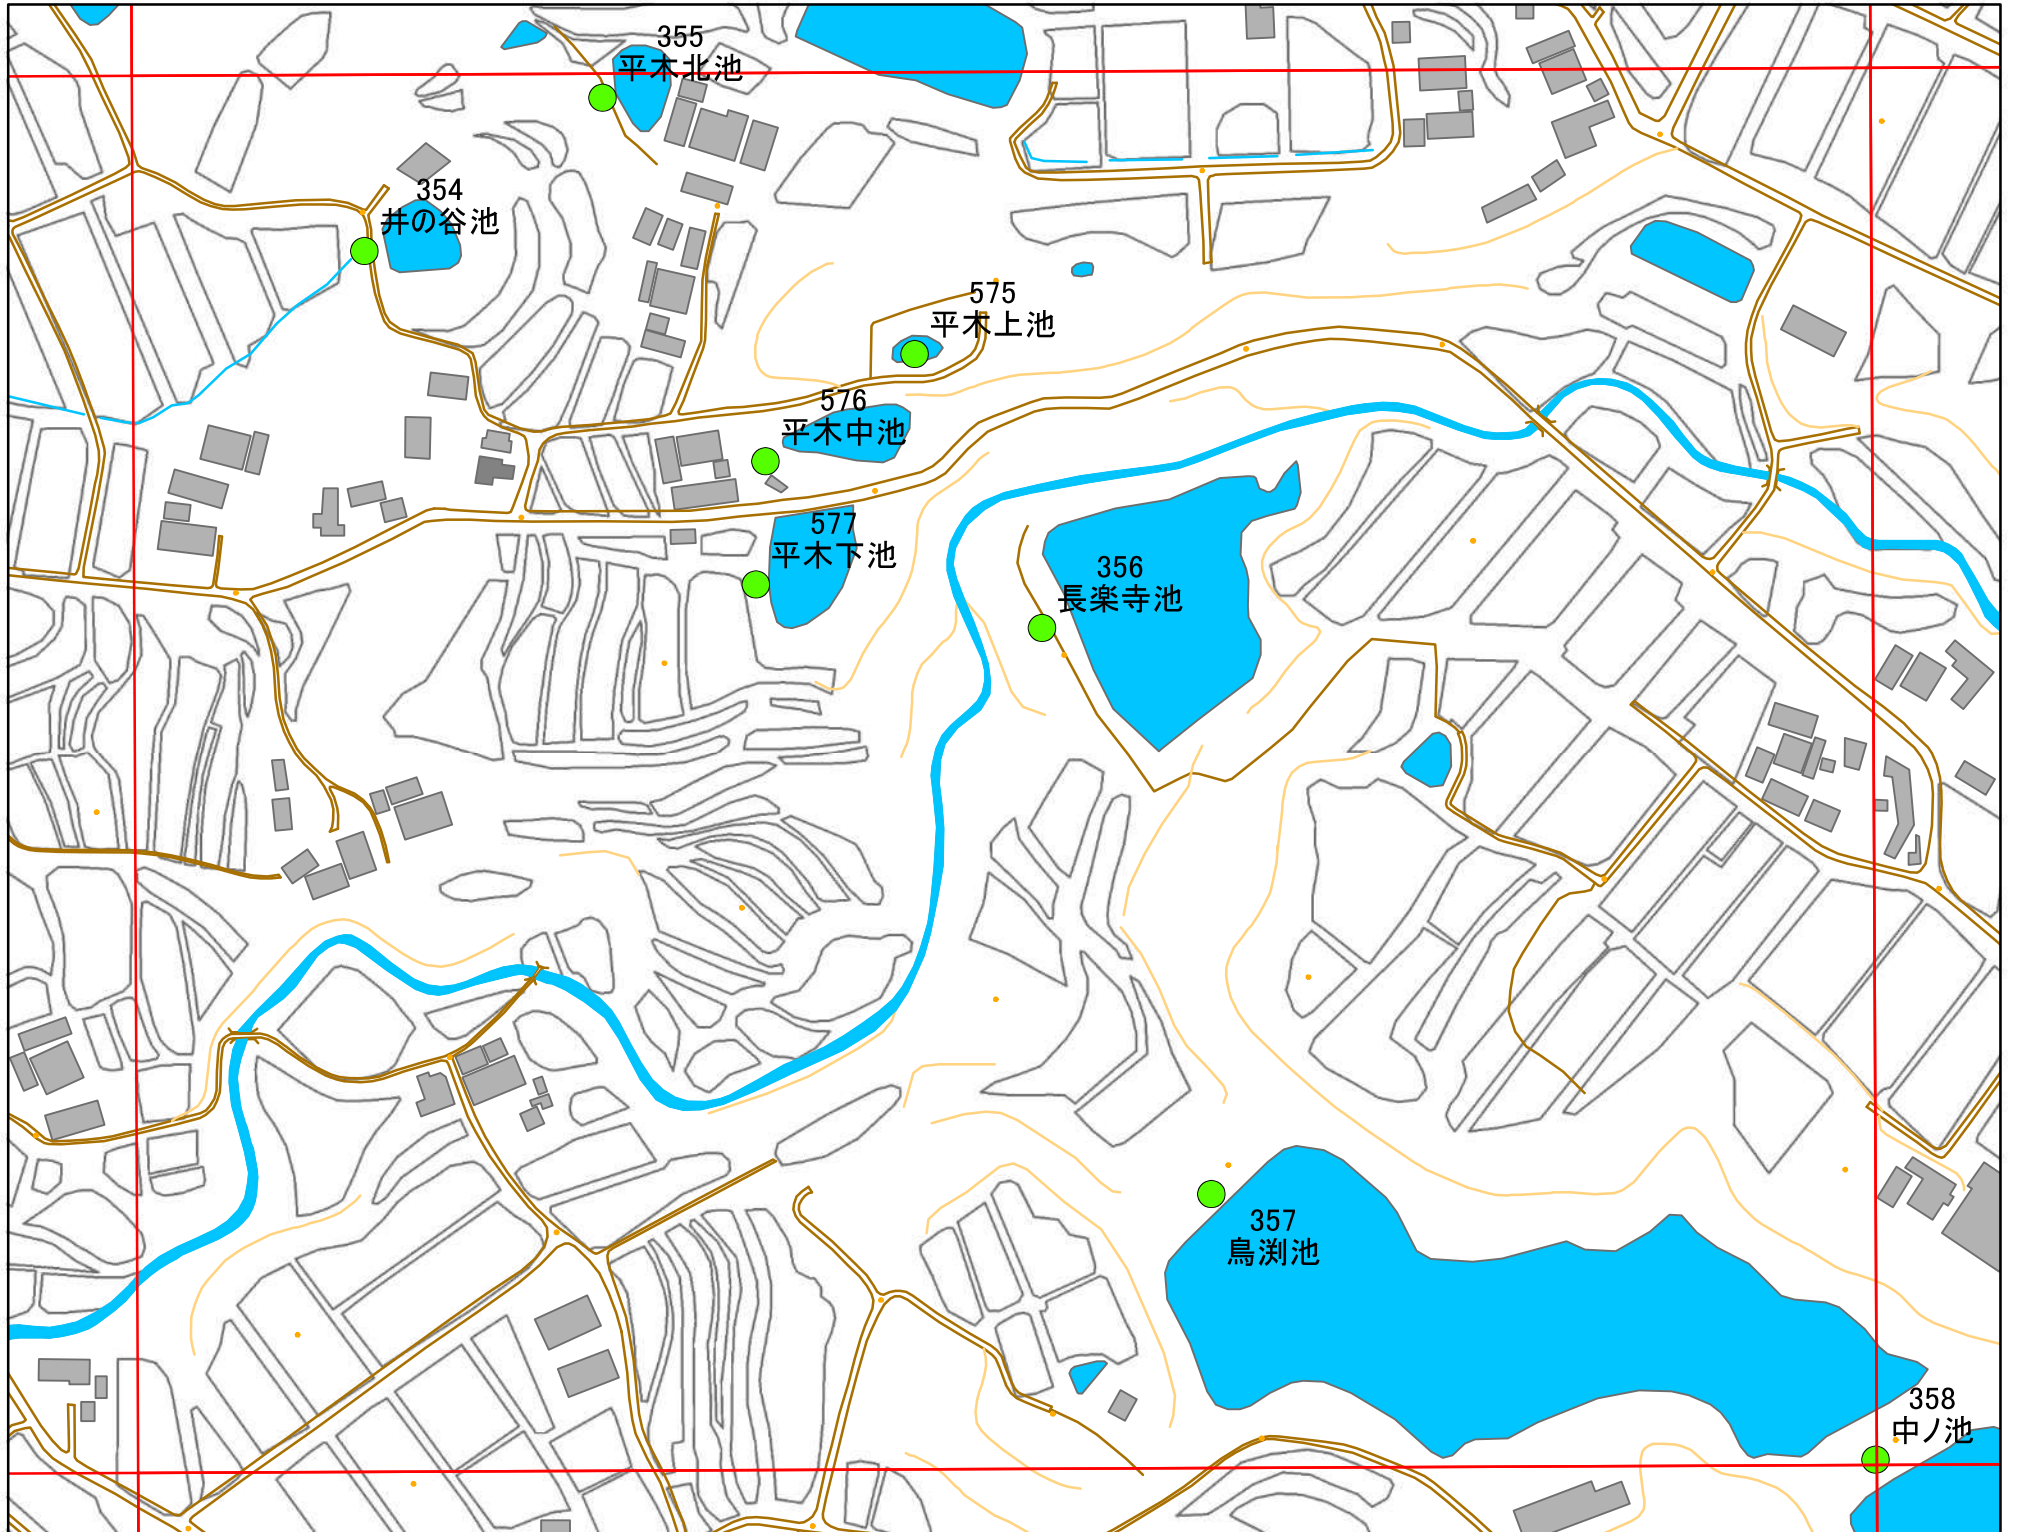

令和元年度 洲本市 防災重点ため池マップ

* マップにため池名称が表示されているものが
防災重点ため池、それ以外は、その他のため池

メッシュ番号：130

地図内ため池諸元一覧表

1:2,500

番号	管理番号	ため池名	所在地	貯水量m3
354	68510330	井の谷池	洲本市五色町広石中	600
355	68510360	平木北池	洲本市五色町広石中	800
356	68510352	長楽寺池	洲本市五色町広石中	19600
357	68510353	鳥淵池	洲本市五色町広石中	38000
358	68510349	中ノ池	洲本市五色町広石中	10000
575	68510358	平木上池	洲本市五色町広石中	640
576	68510359	平木中池	洲本市五色町広石中	2600
577	68510357	平木下池	洲本市五色町広石中	1430

緊急連絡先 洲本市農地整備課
TEL 0799-22-3321(代表)