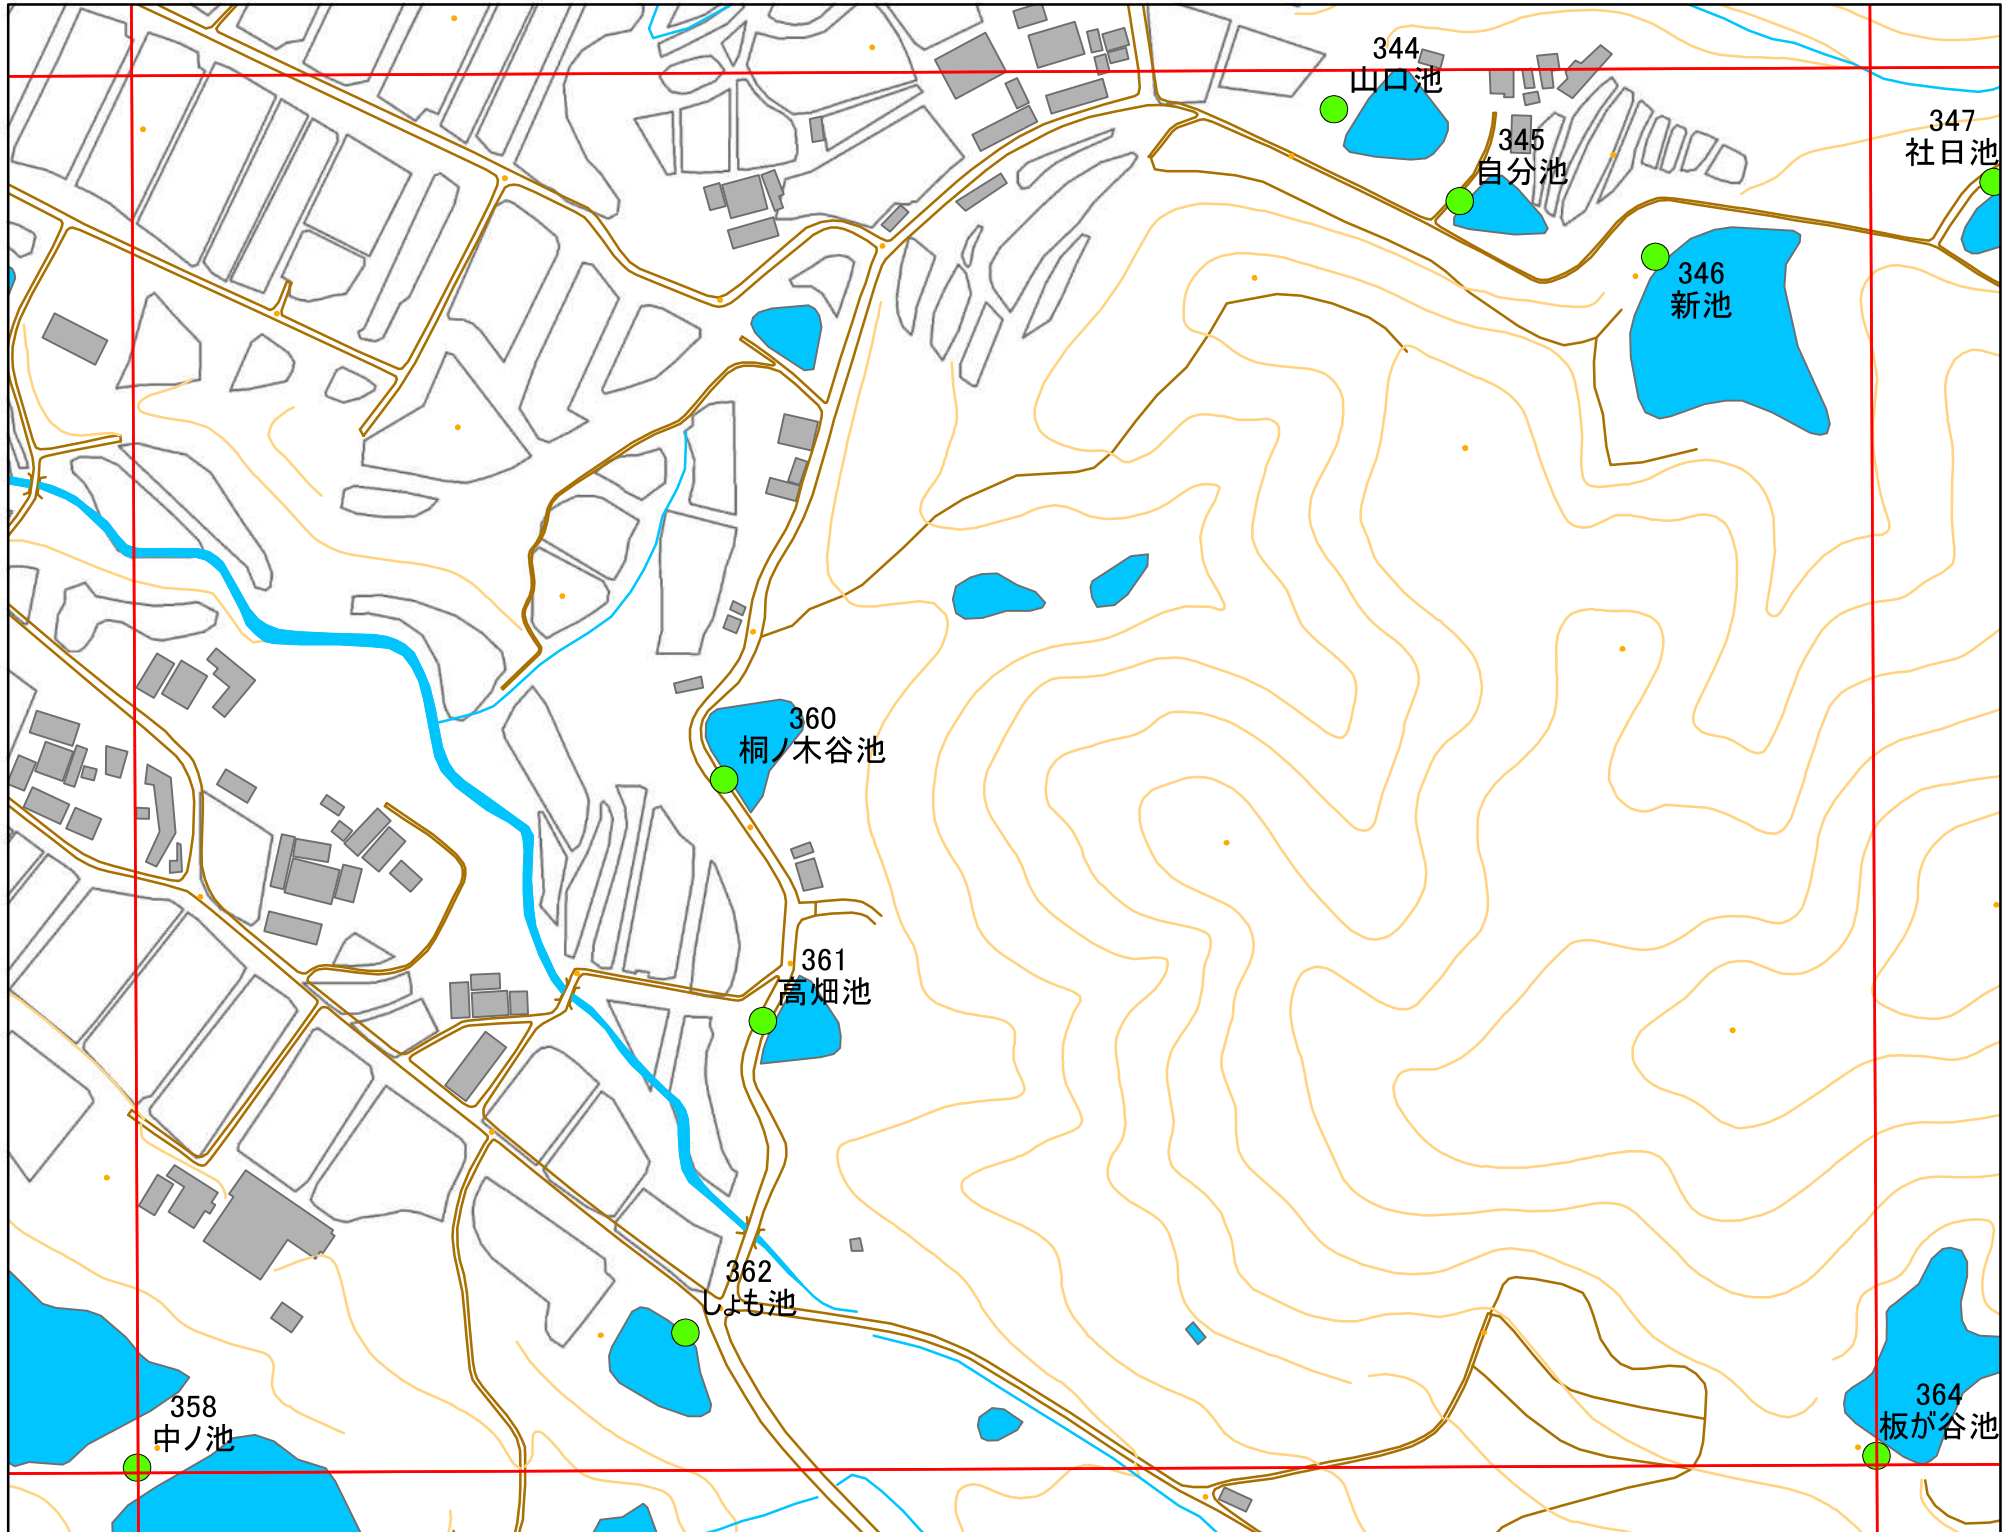

令和元年度 洲本市 防災重点ため池マップ

* マップにため池名称が表示されているものが
防災重点ため池、それ以外は、その他のため池

メッシュ番号：131

地図内ため池諸元一覧表

1:2,500

番号	管理番号	ため池名	所在地	貯水量m3
344	68510314	山口池	洲本市五色町広石上	3000
345	68510316	自分池	洲本市五色町広石上	700
346	68510320	新池	洲本市五色町広石上	8000
360	68510333	桐ノ木谷池	洲本市五色町広石中	1300
361	68510336	高畑池	洲本市五色町広石中	800
362	68510329	しよも池	洲本市五色町広石中	1700
364	68510354	板が谷池	洲本市五色町広石中	5800