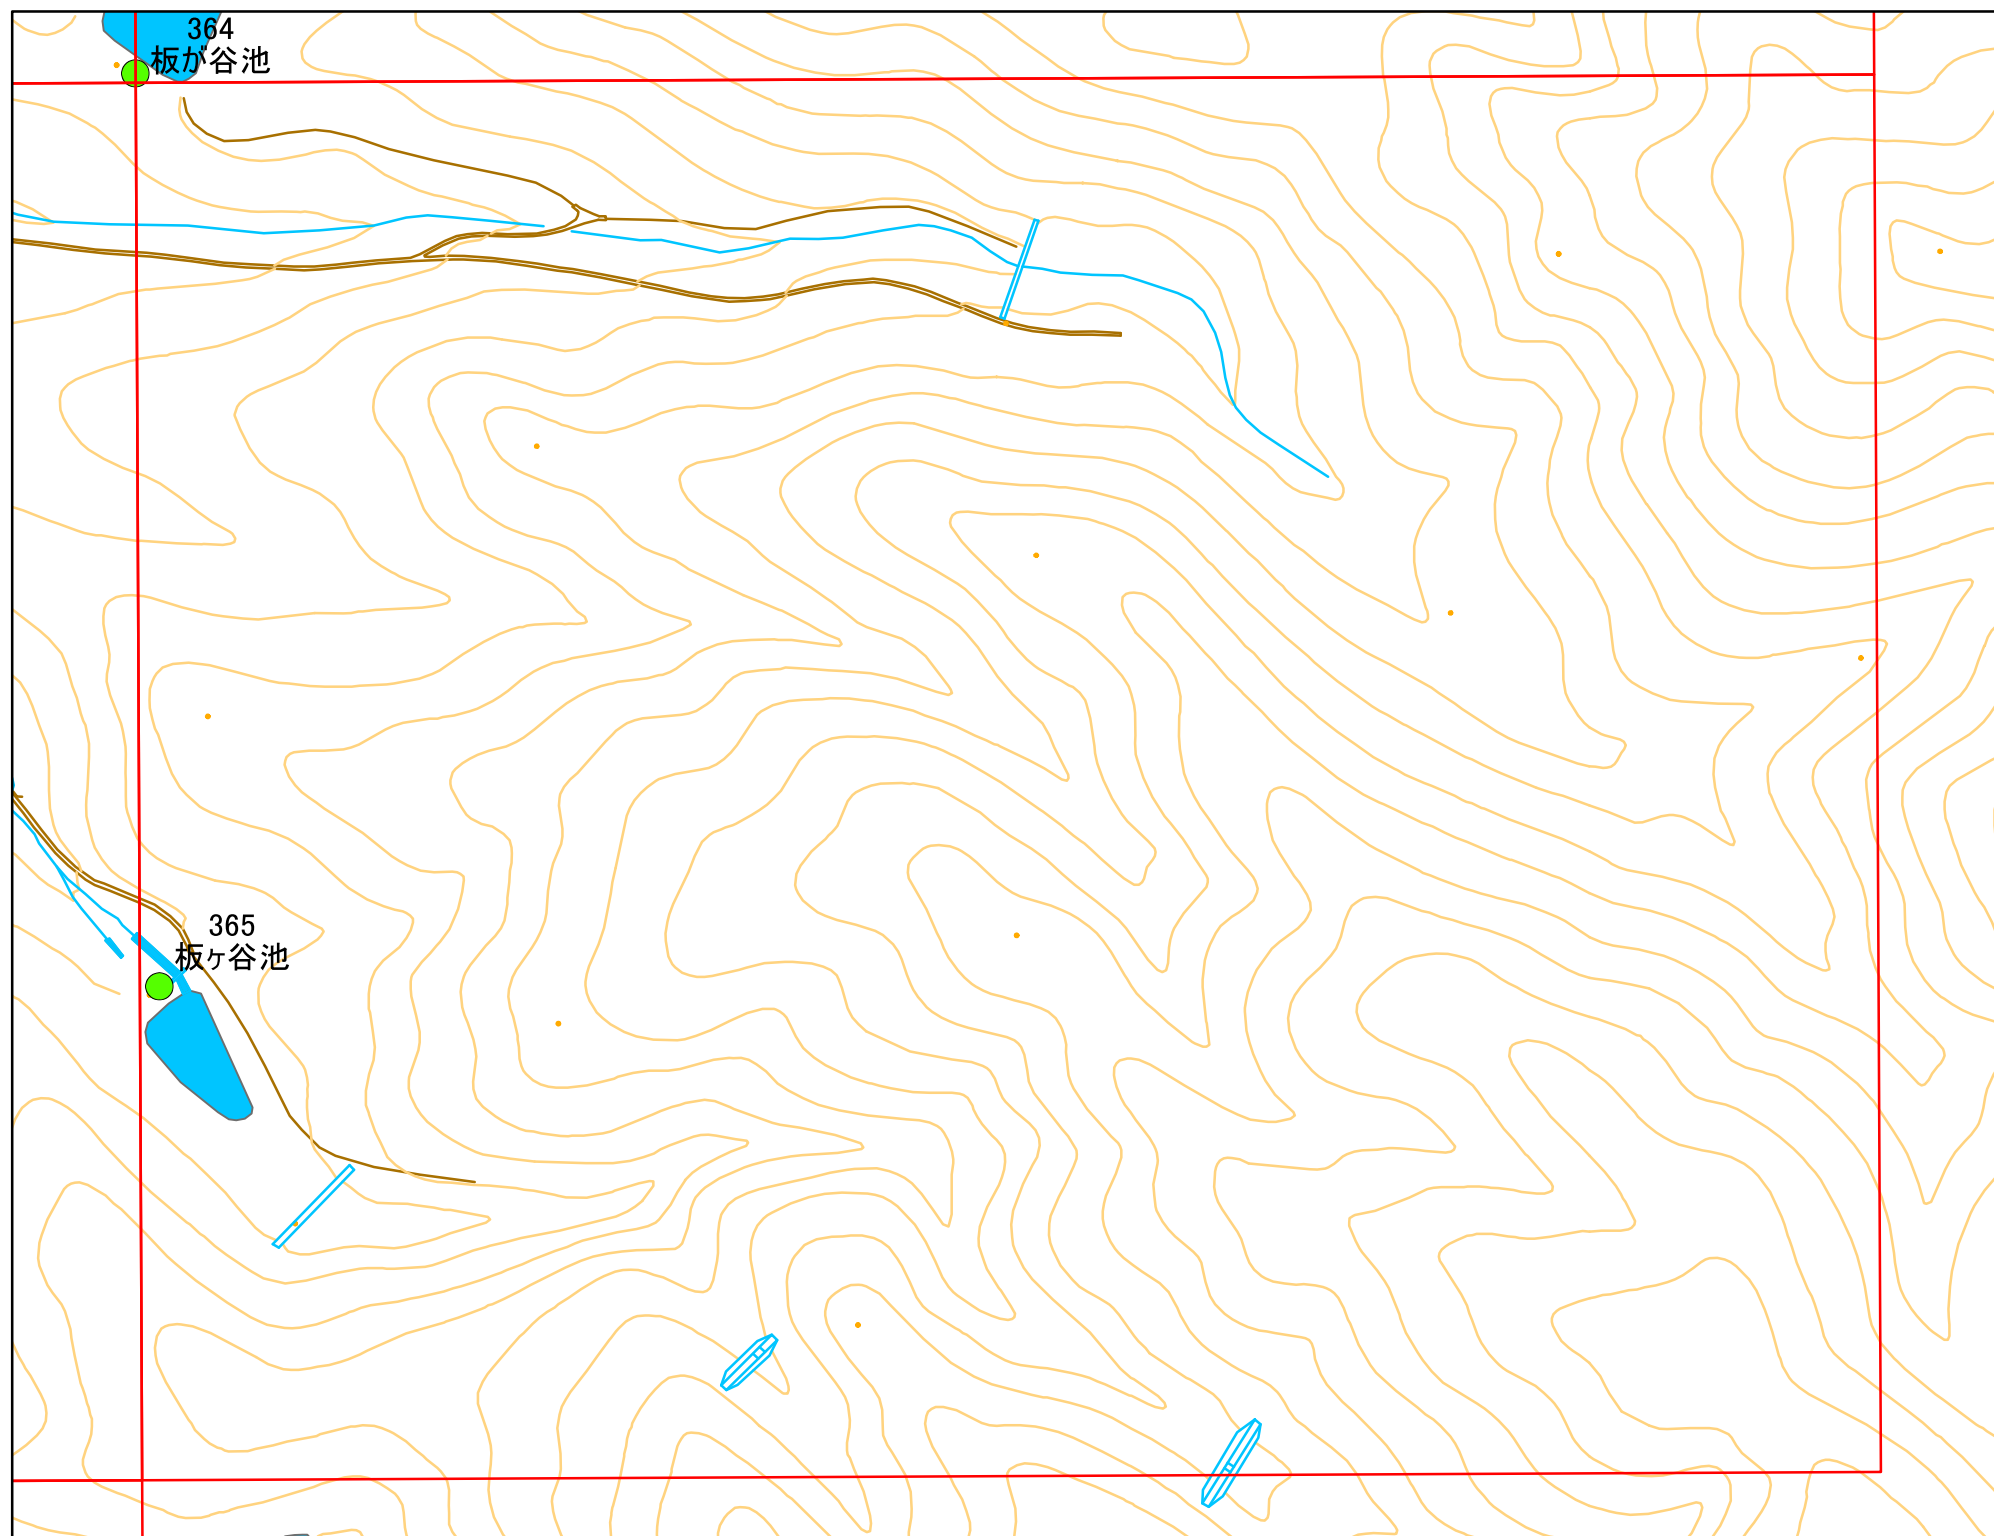

令和元年度 洲本市 防災重点ため池マップ

* マップにため池名称が表示されているものが
防災重点ため池、それ以外は、その他のため池

メッシュ番号：132

地図内ため池諸元一覧表

1:2,500

番号	管理番号	ため池名	所在地	貯水量m3
365	68510355	板ヶ谷池	洲本市五色町広石中	1500

緊急連絡先 洲本市農地整備課
TEL 0799-22-3321(代表)