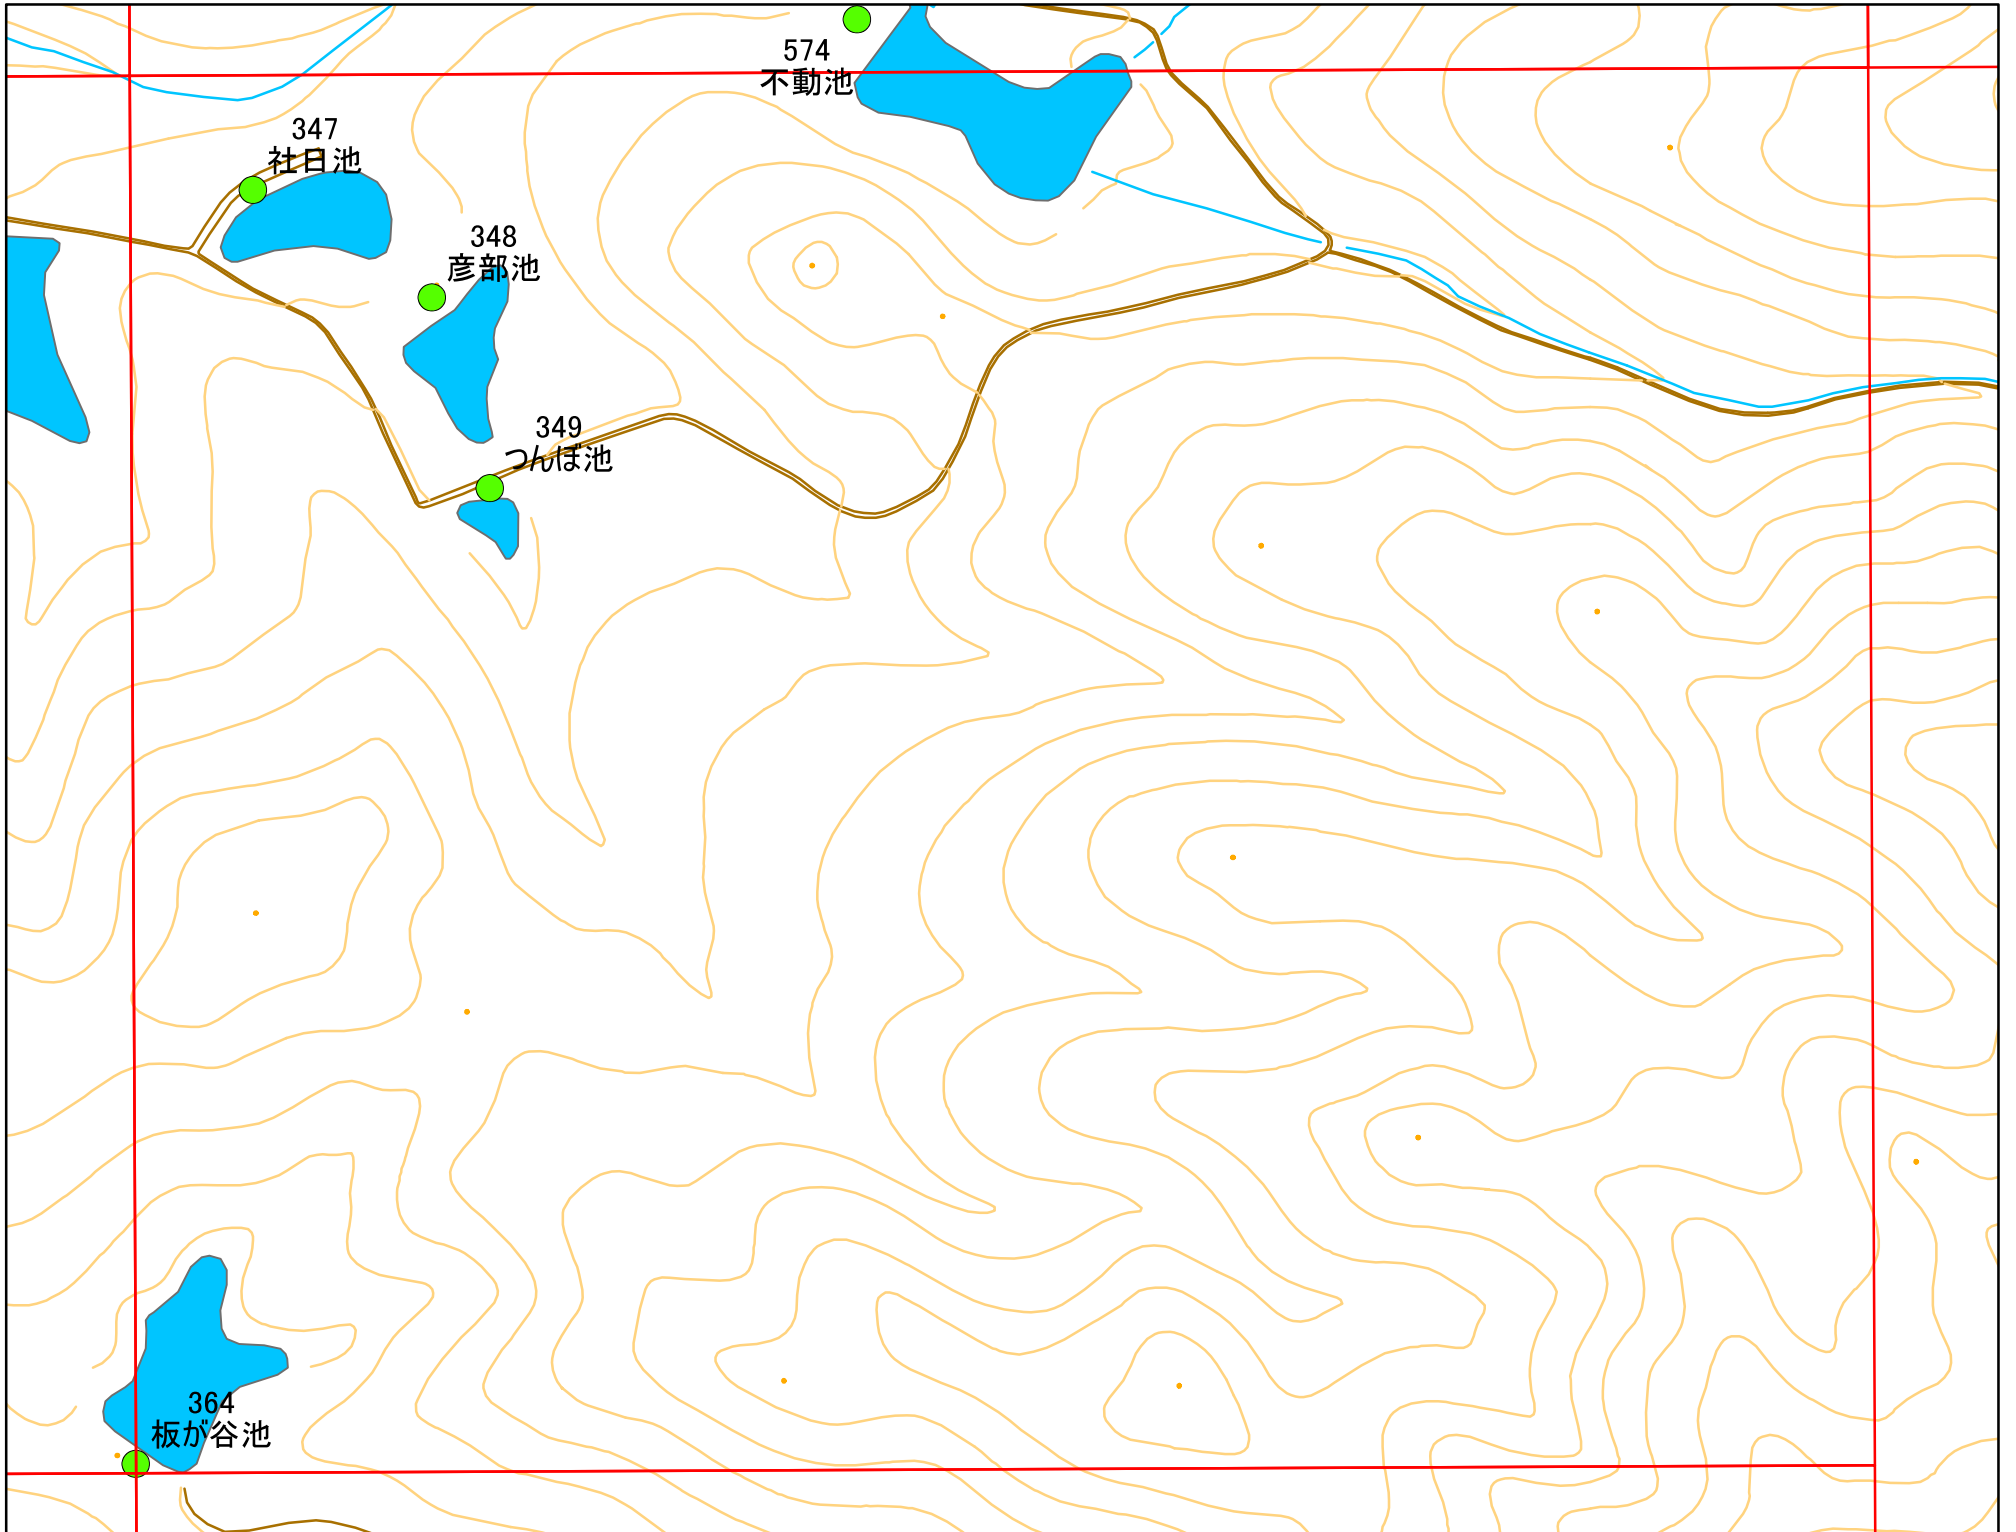

# 令和元年度 洲本市 防災重点ため池マップ

\* マップにため池名称が表示されているものが  
防災重点ため池、それ以外は、その他のため池

メッシュ番号：133

地図内ため池諸元一覧表

1:2,500

番号	管理番号	ため池名	所在地	貯水量m3
347	68510317	社日池	洲本市五色町広石上	5000
348	68510325	彦部池	洲本市五色町広石上	3500
349	68510327	つんぼ池	洲本市五色町広石上	1000