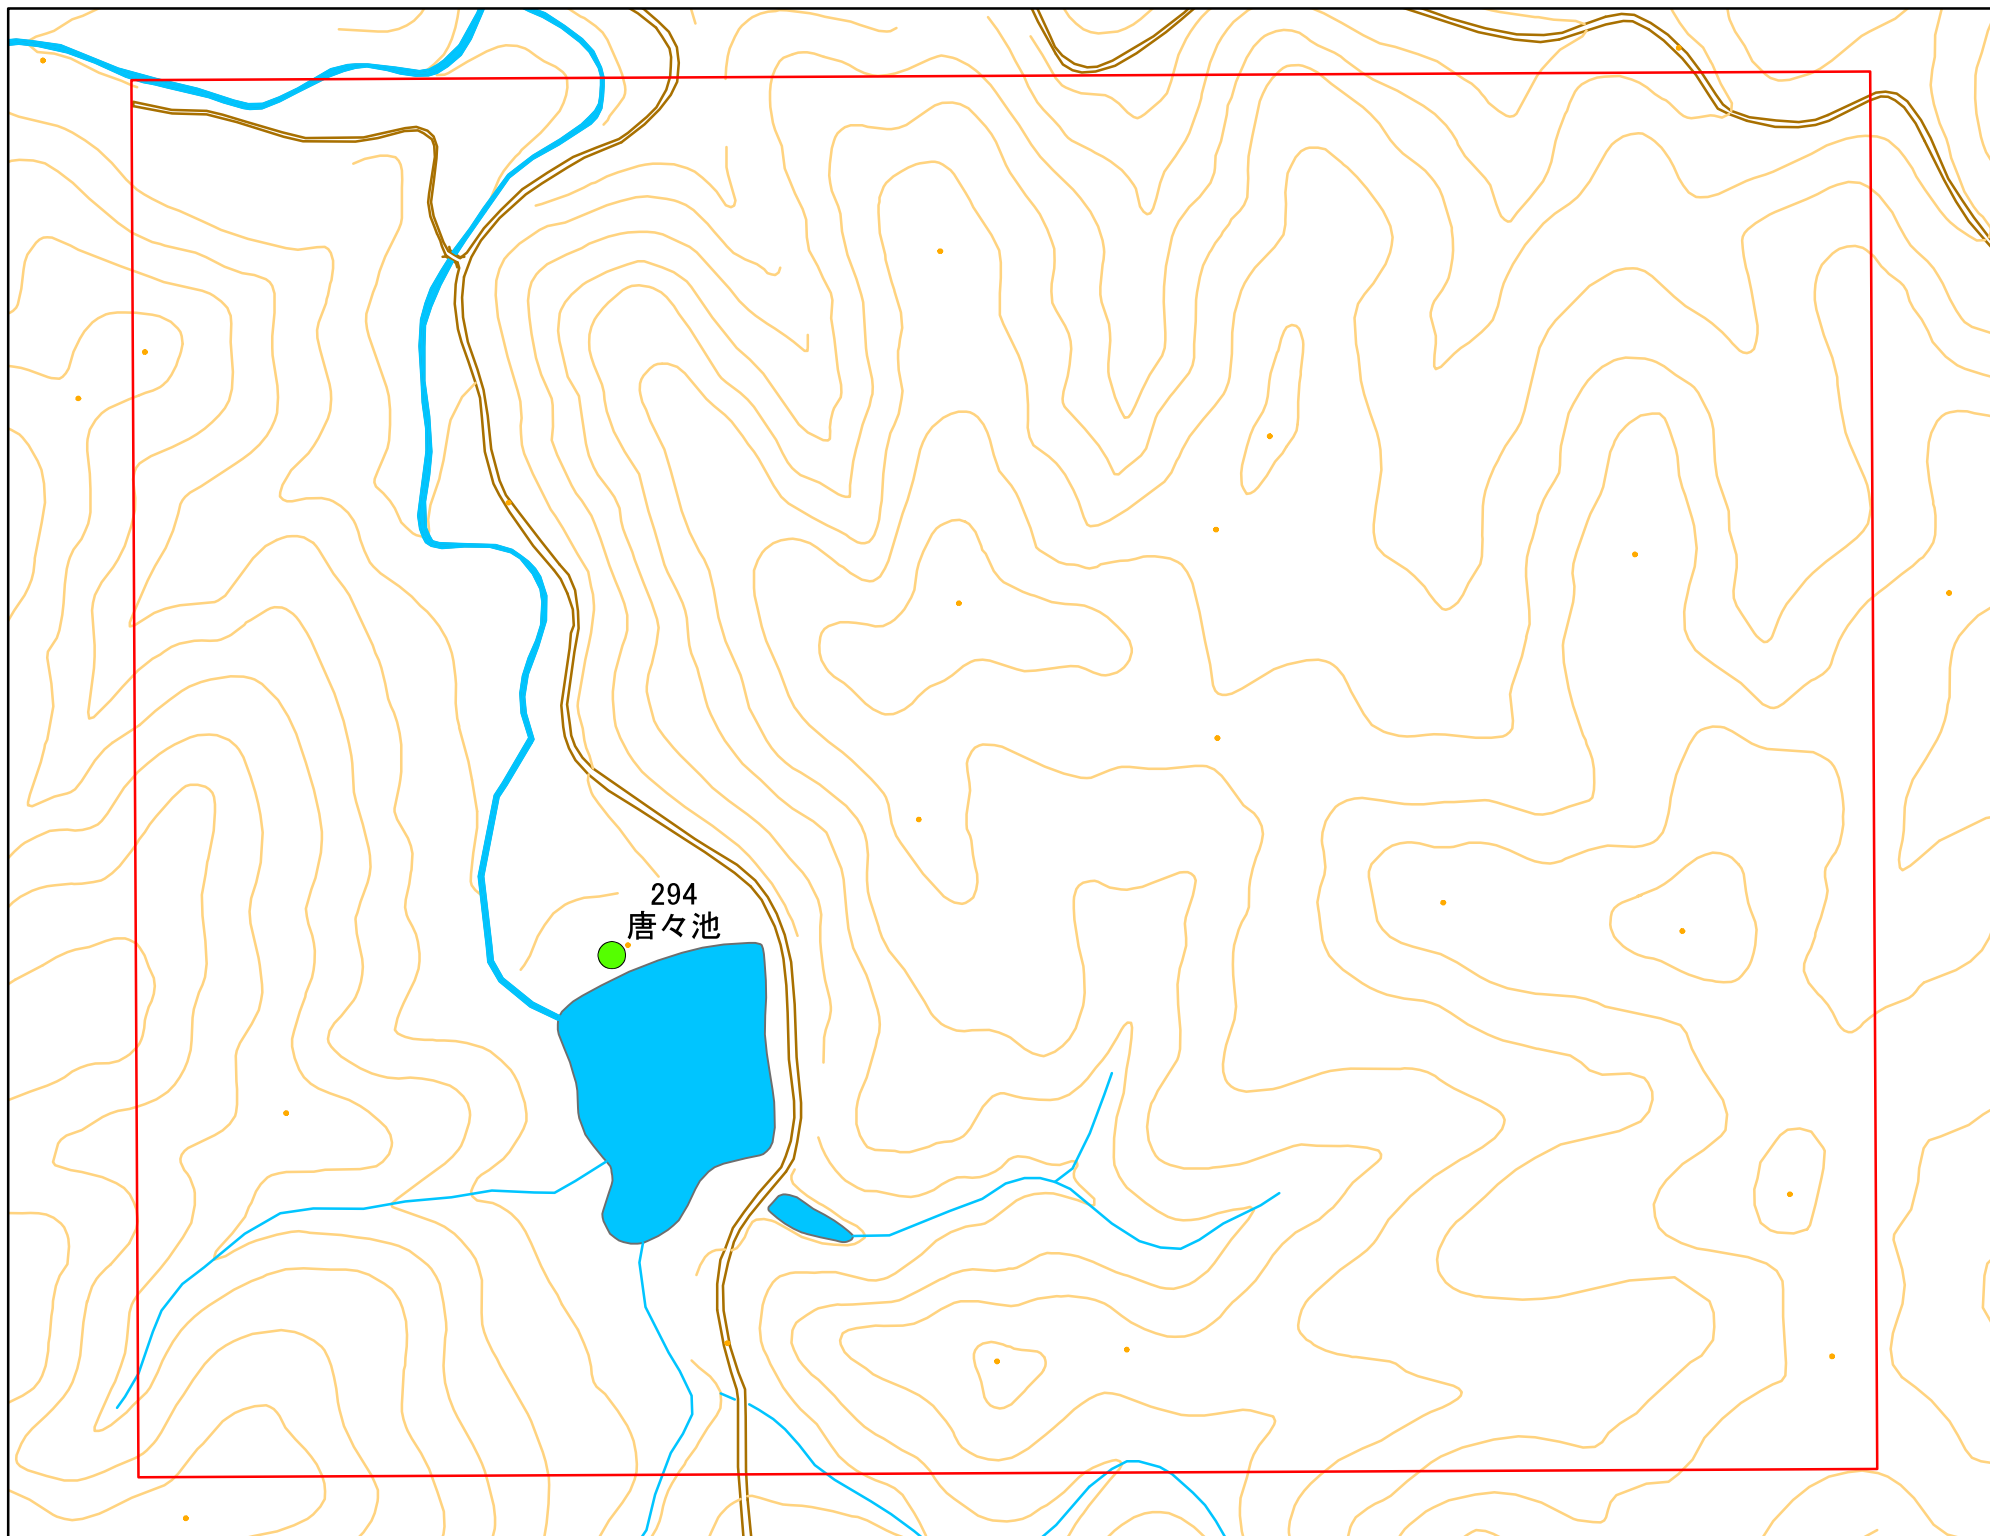

令和元年度 洲本市 防災重点ため池マップ

* マップにため池名称が表示されているものが
防災重点ため池、それ以外は、その他のため池

メッシュ番号：134

地図内ため池諸元一覧表

1:2,500

番号	管理番号	ため池名	所在地	貯水量m3
294	68510253	唐々池	洲本市五色町鮎原塔下	12250

緊急連絡先 洲本市農地整備課
TEL 0799-22-3321(代表)