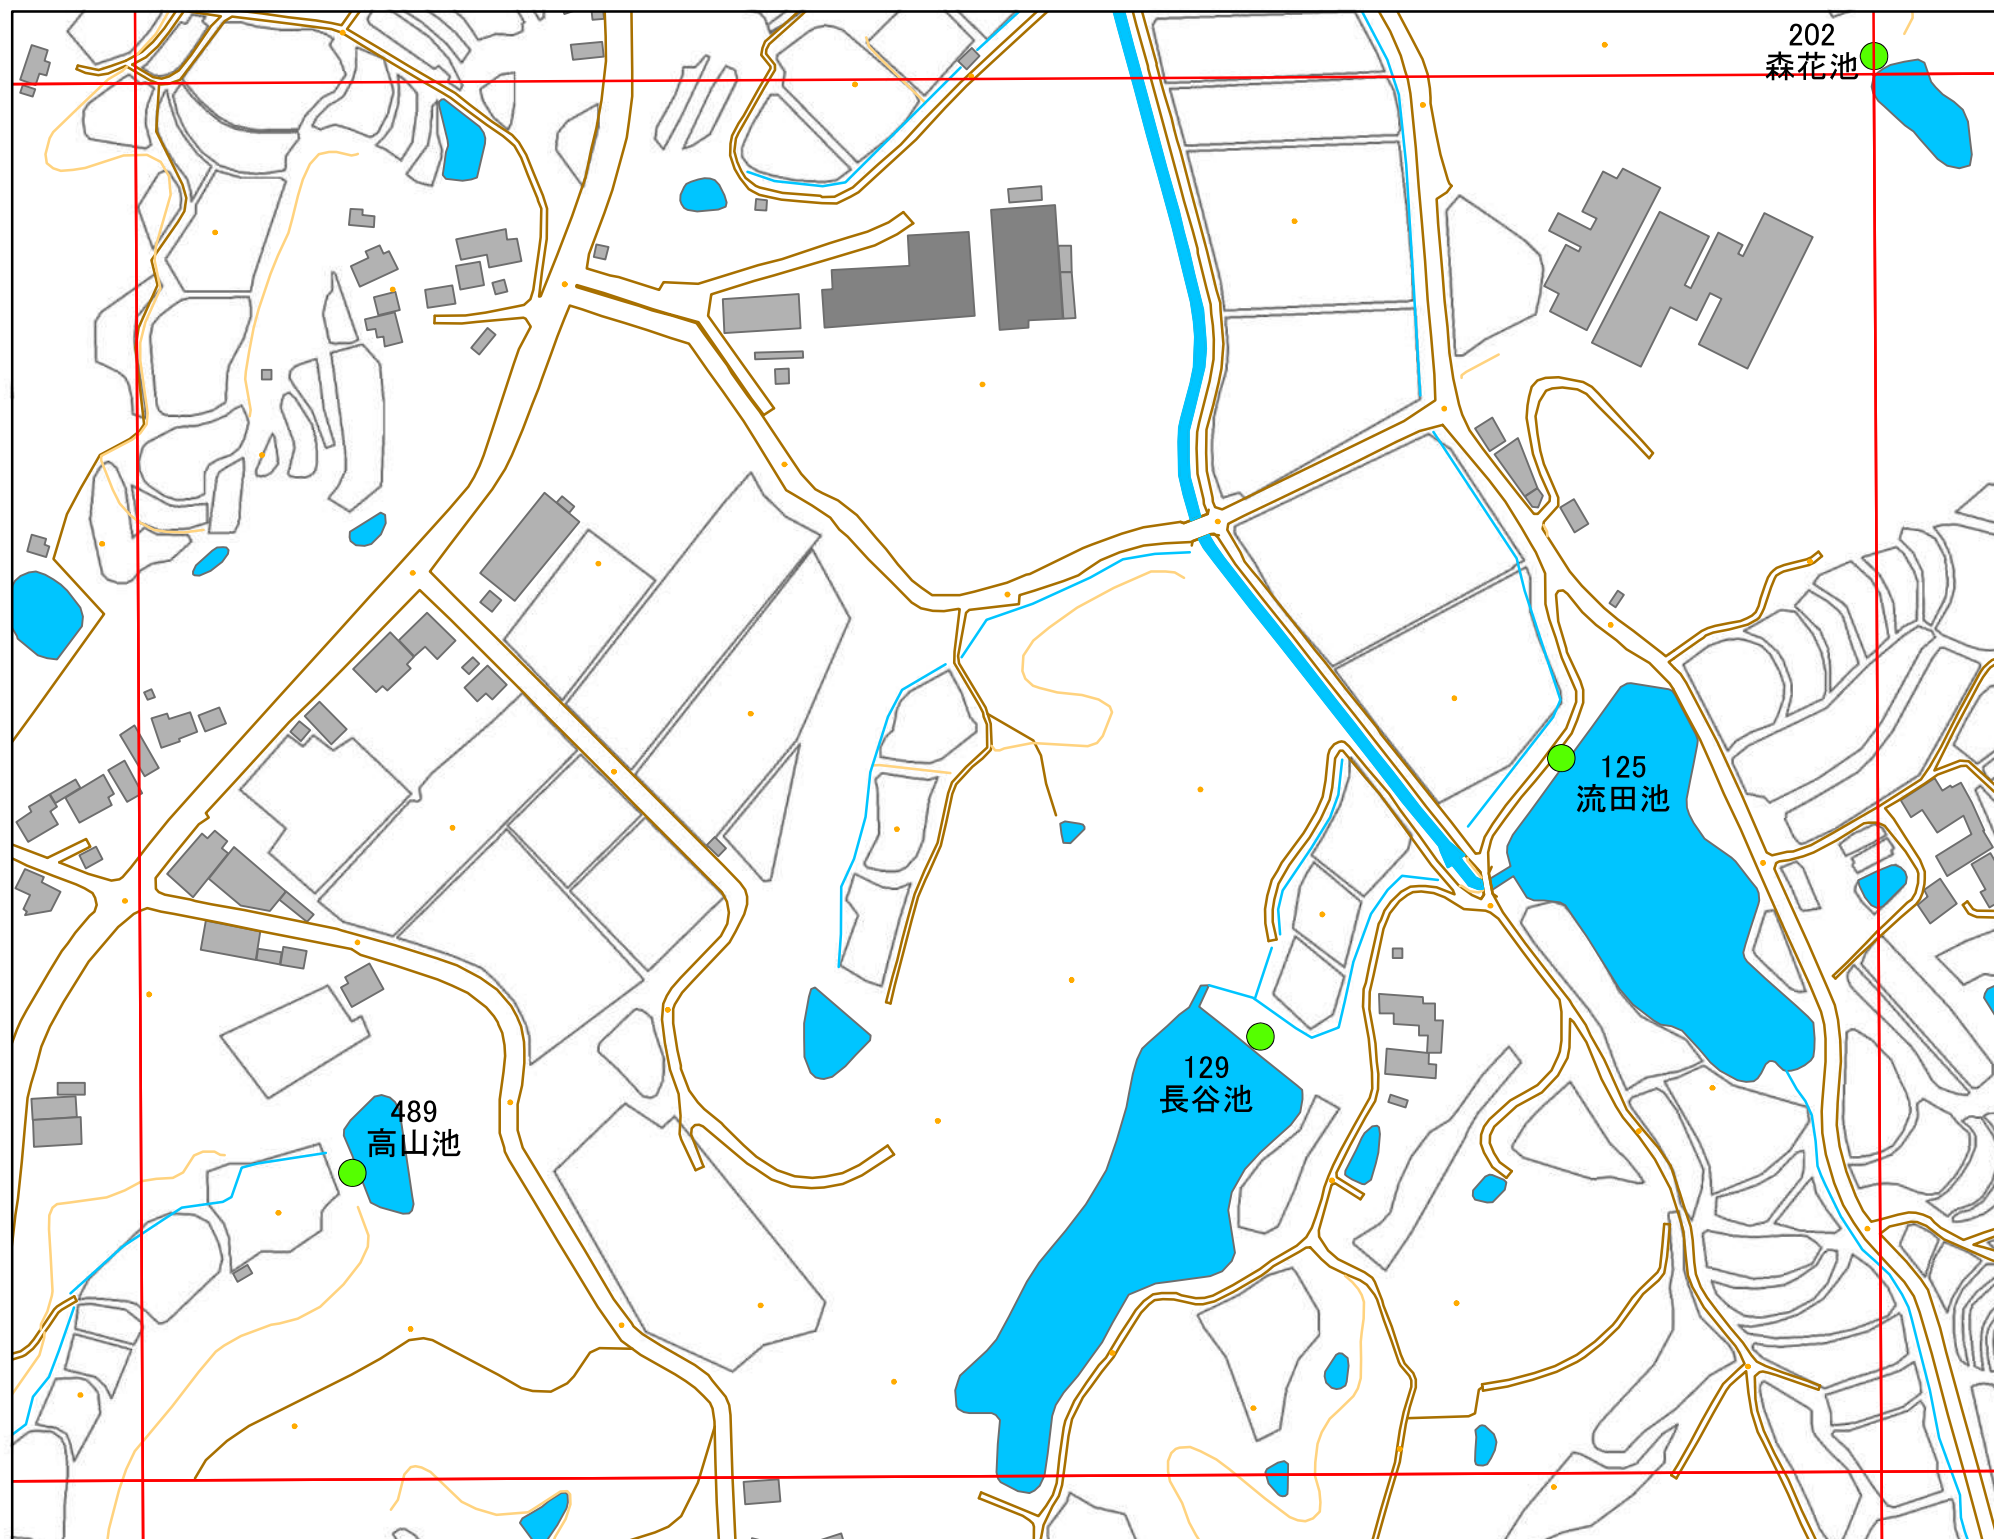

令和元年度 洲本市 防災重点ため池マップ

* マップにため池名称が表示されているものが
防災重点ため池、それ以外は、その他のため池

メッシュ番号：139

地図内ため池諸元一覧表

1:2,500

番号	管理番号	ため池名	所在地	貯水量m3
125	20570123	流田池	洲本市中川原町中川原	18000
129	20570121	長谷池	洲本市中川原町中川原	16000
489	20570133	高山池	洲本市中川原町三木田	780