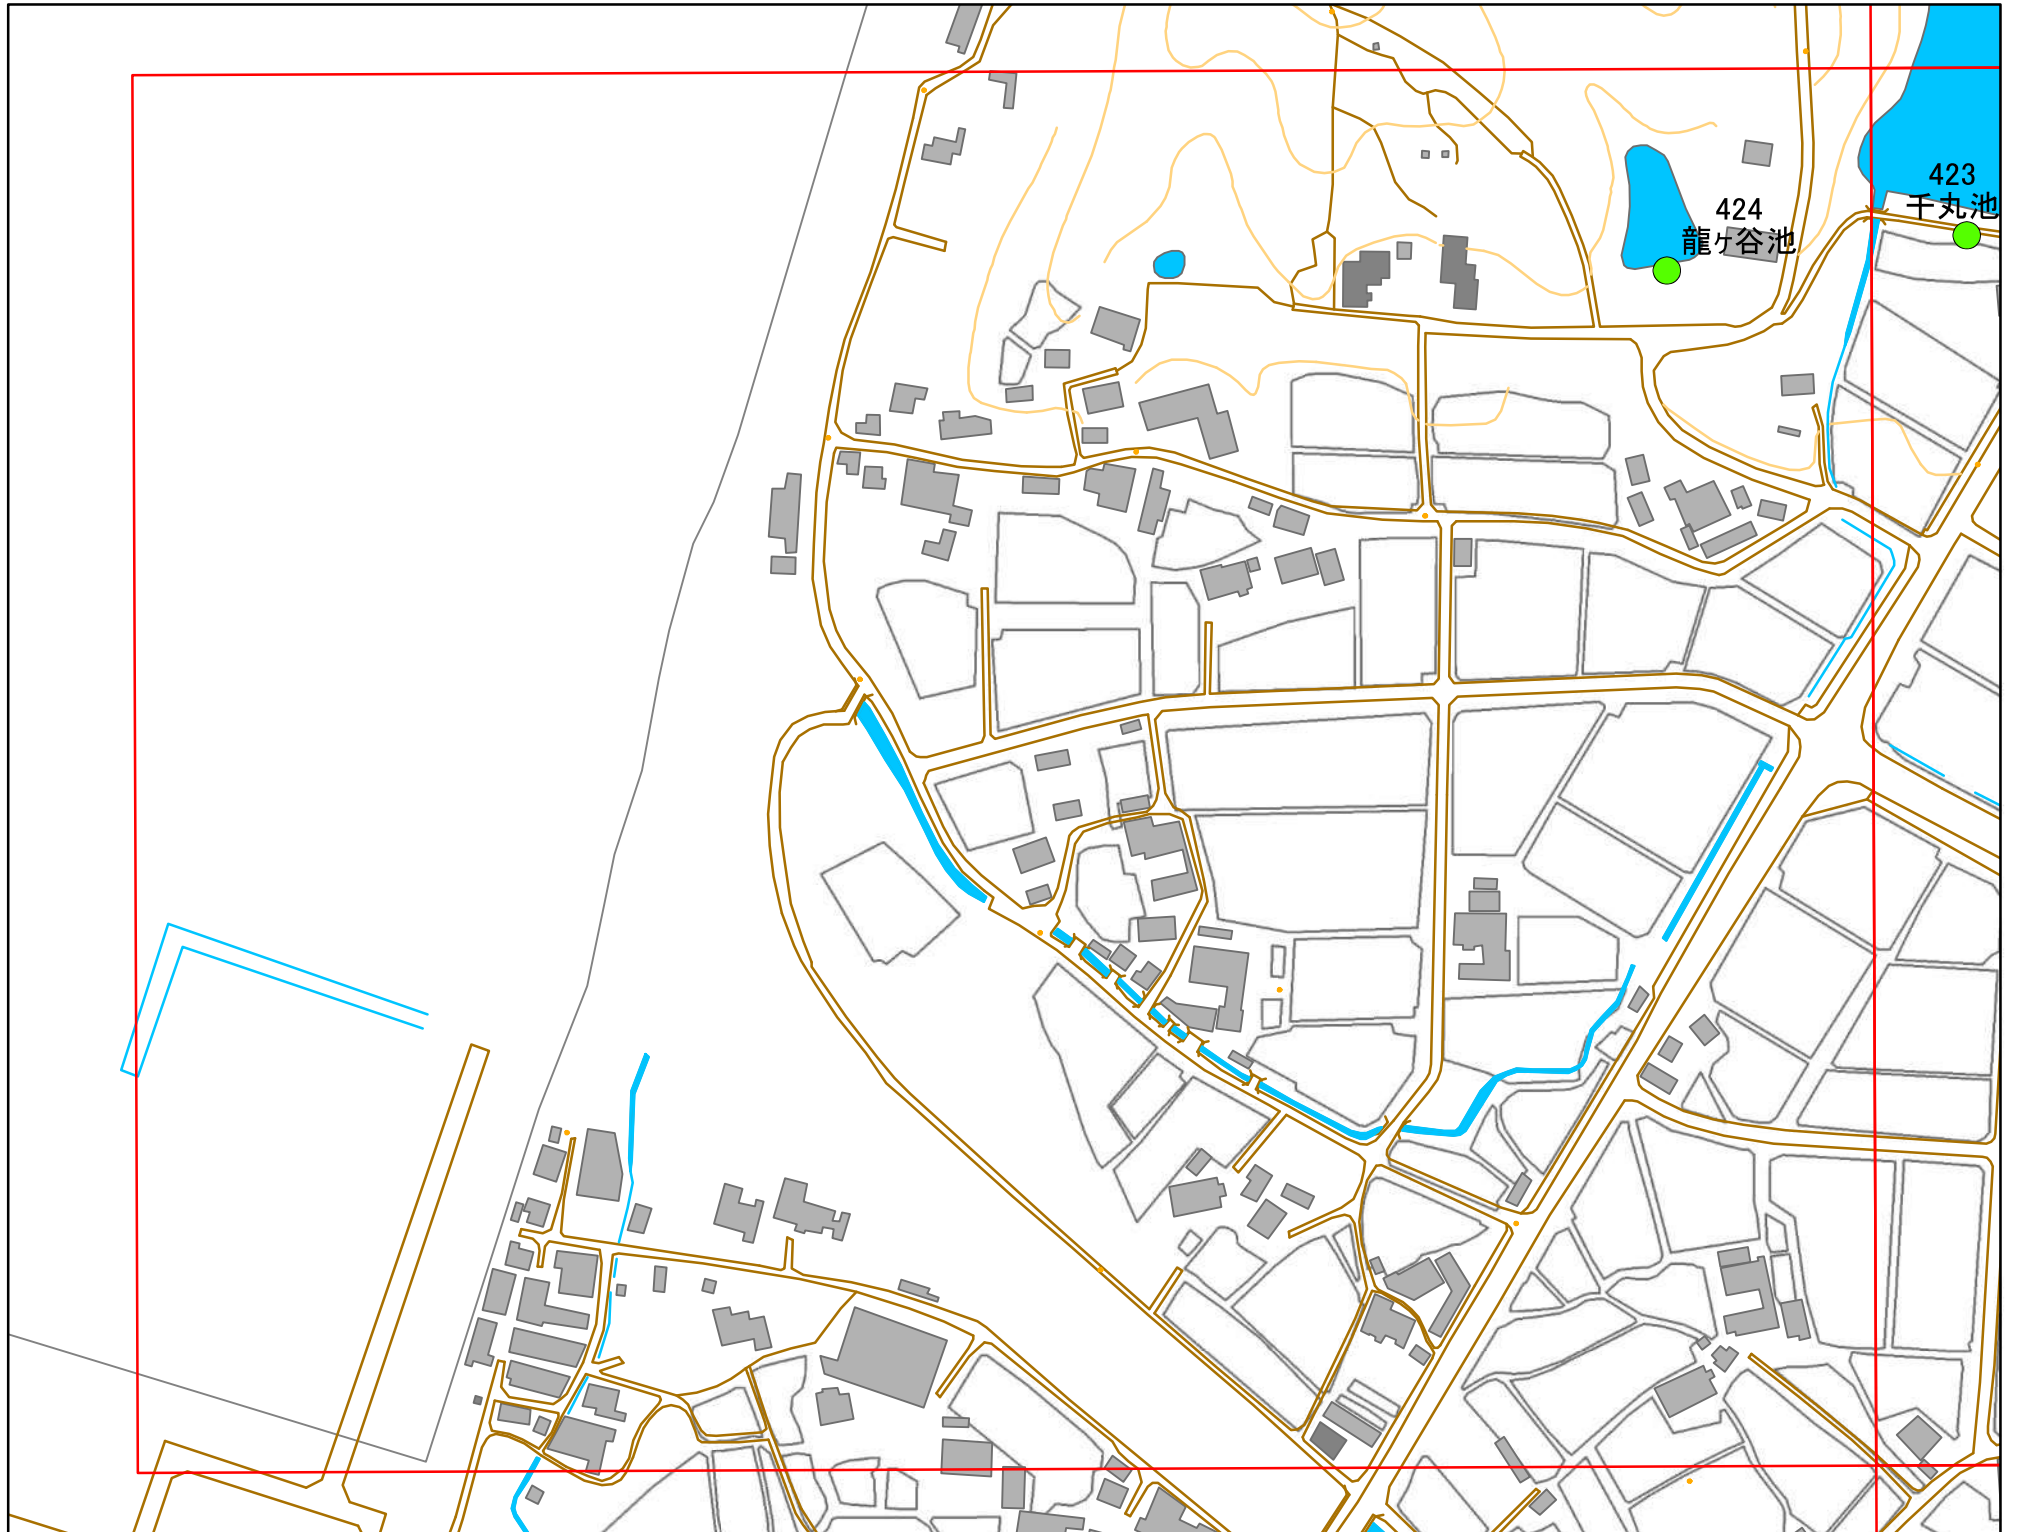

令和元年度 洲本市 防災重点ため池マップ

* マップにため池名称が表示されているものが
防災重点ため池、それ以外は、その他のため池

メッシュ番号：141

地図内ため池諸元一覧表

1:2,500

番号	管理番号	ため池名	所在地	貯水量m3
424	68510503	龍ヶ谷池	洲本市五色町鳥飼浦	3500

緊急連絡先 洲本市農地整備課
TEL 0799-22-3321(代表)