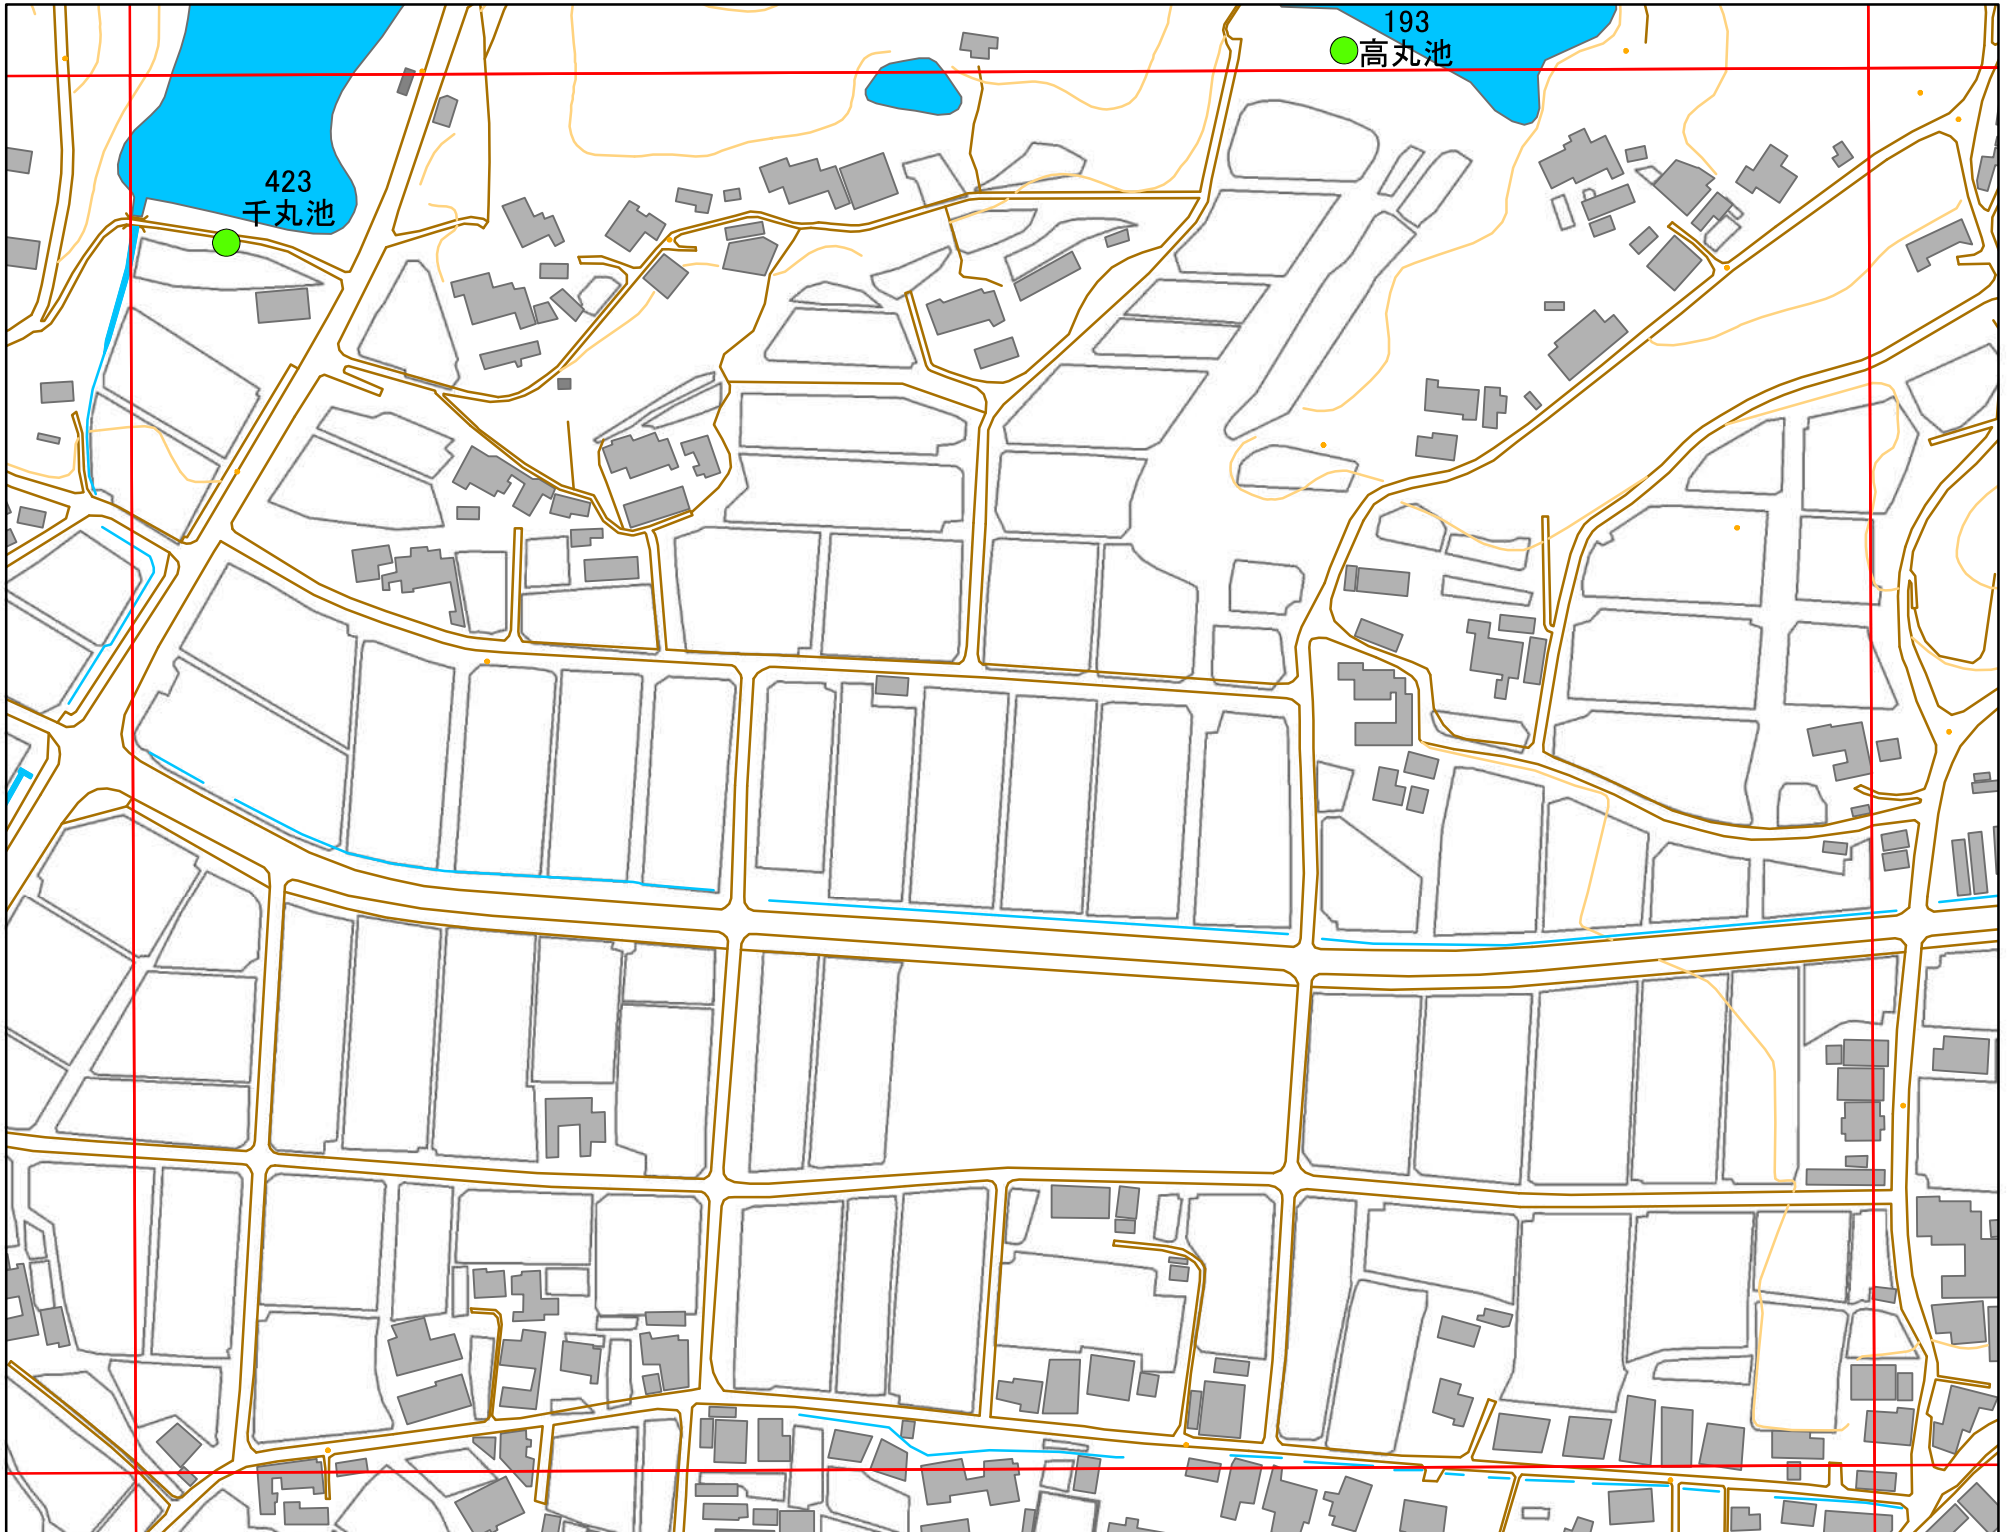

# 令和元年度 洲本市 防災重点ため池マップ

\* マップにため池名称が表示されているものが  
防災重点ため池、それ以外は、その他のため池

メッシュ番号：142

地図内ため池諸元一覧表

1:2,500

番号	管理番号	ため池名	所在地	貯水量m3
423	68510492	千丸池	洲本市五色町鳥飼浦	17800

緊急連絡先 洲本市農地整備課  
TEL 0799-22-3321(代表)