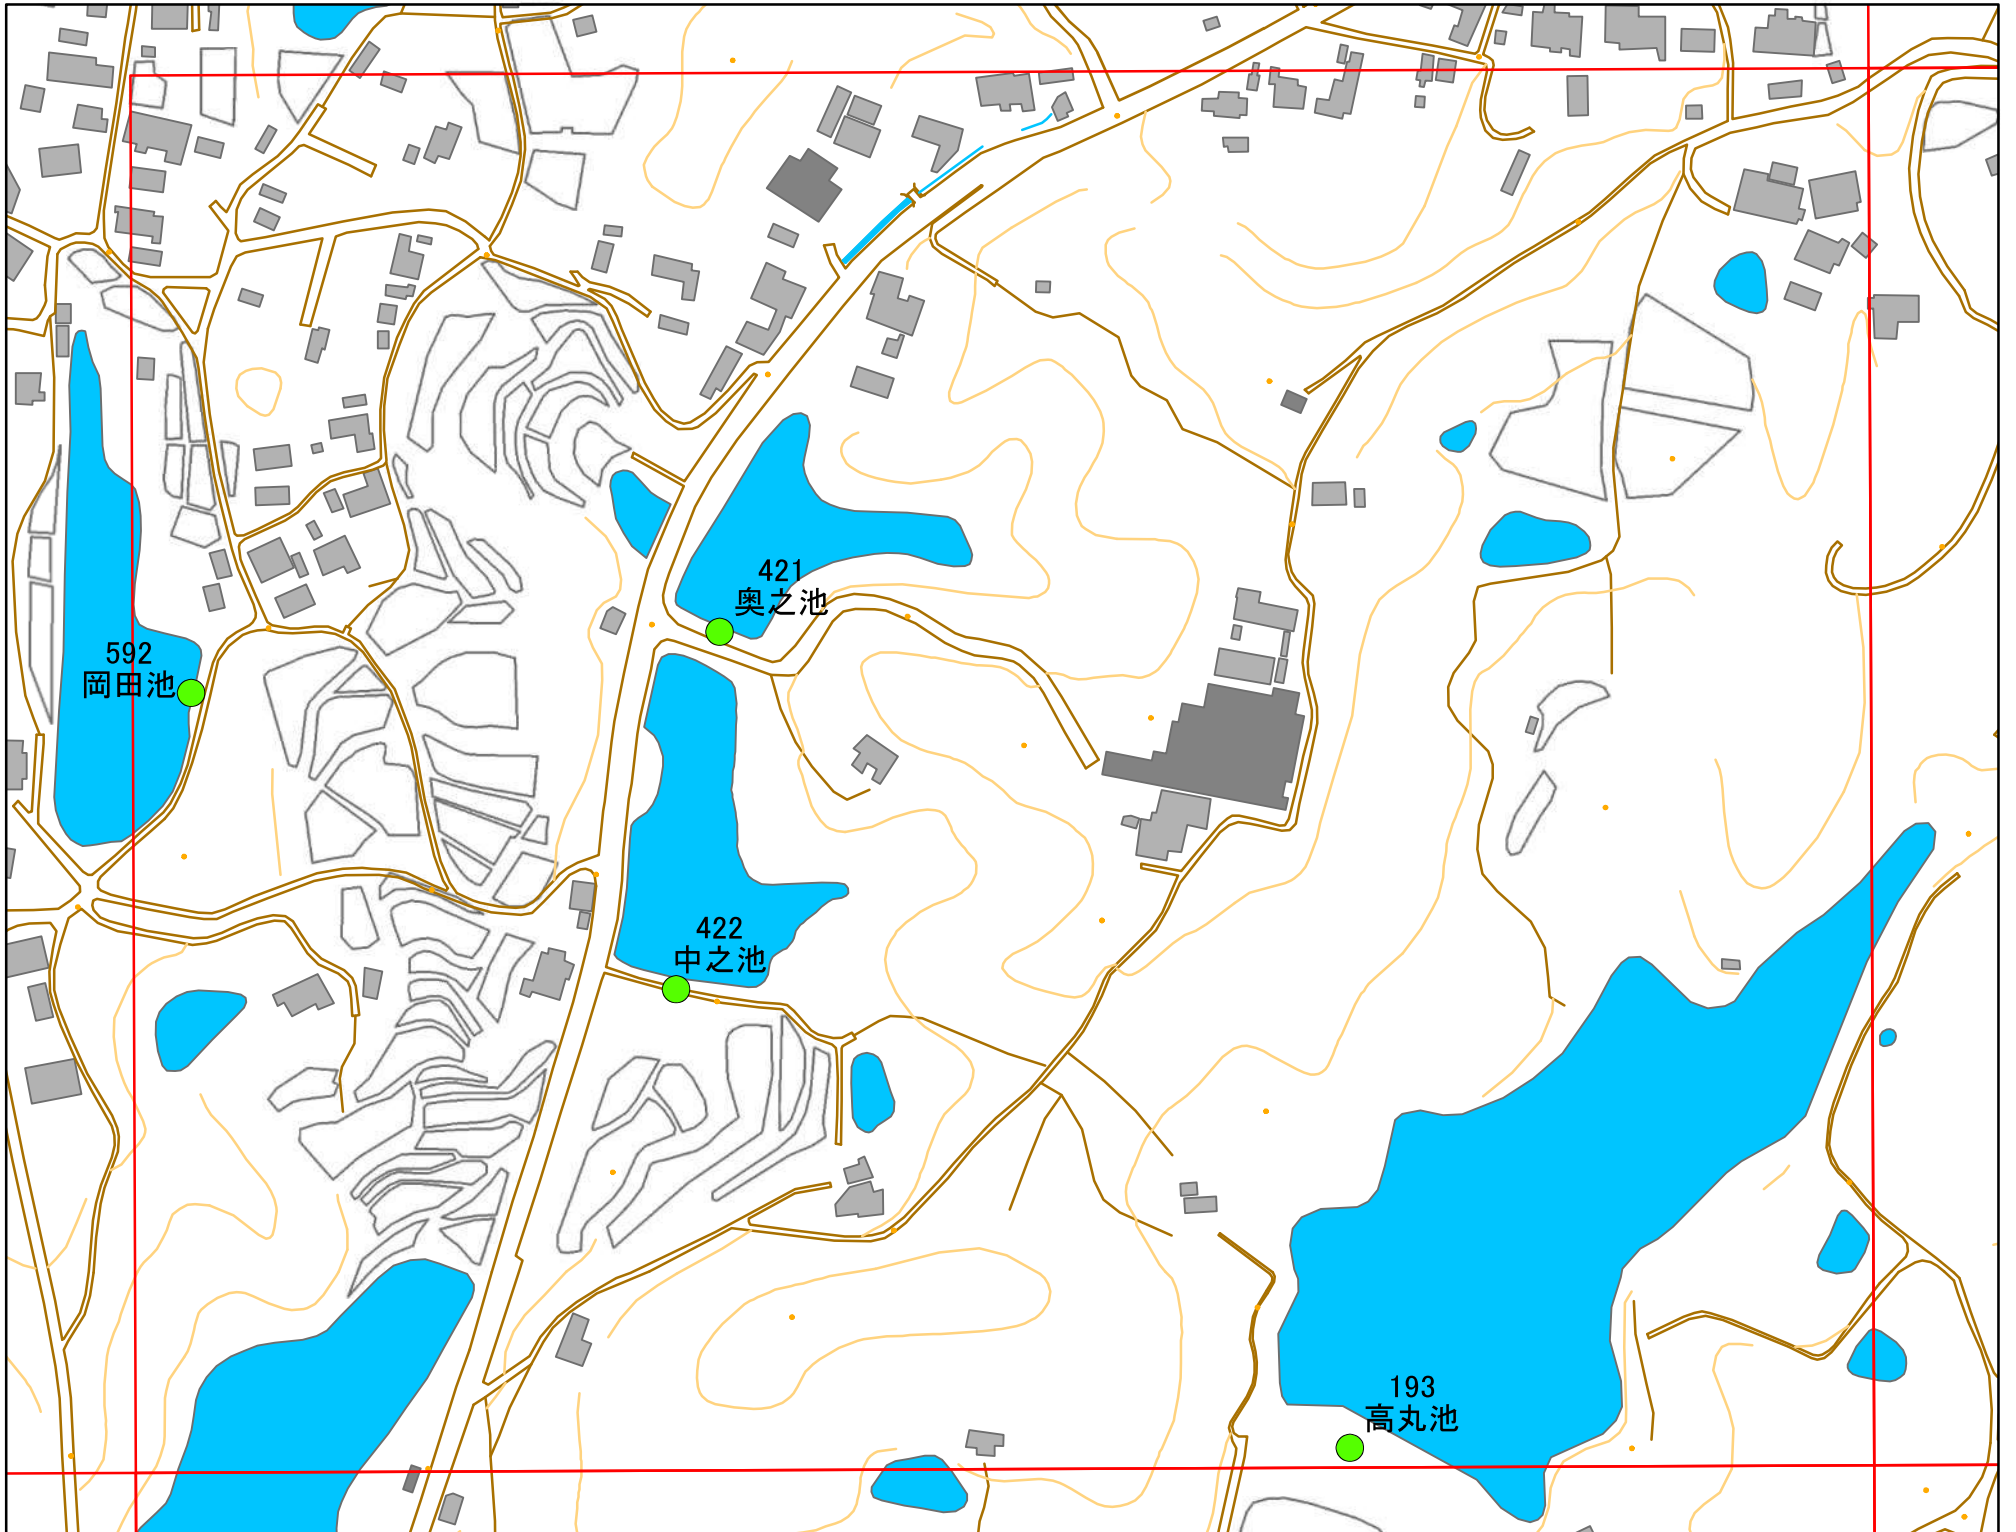

令和元年度 洲本市 防災重点ため池マップ

* マップにため池名称が表示されているものが
防災重点ため池、それ以外は、その他のため池

メッシュ番号：143

地図内ため池諸元一覧表

1:2,500

番号	管理番号	ため池名	所在地	貯水量m3
193	68510468	高丸池	洲本市五色町鳥飼中	45000
421	68510485	奥之池	洲本市五色町鳥飼浦	4200
422	68510471	中之池	洲本市五色町鳥飼中	6000
592	68510486	岡田池	洲本市五色町鳥飼浦	9800

125 62.5 0 125メートル

緊急連絡先 洲本市農地整備課
TEL 0799-22-3321(代表)