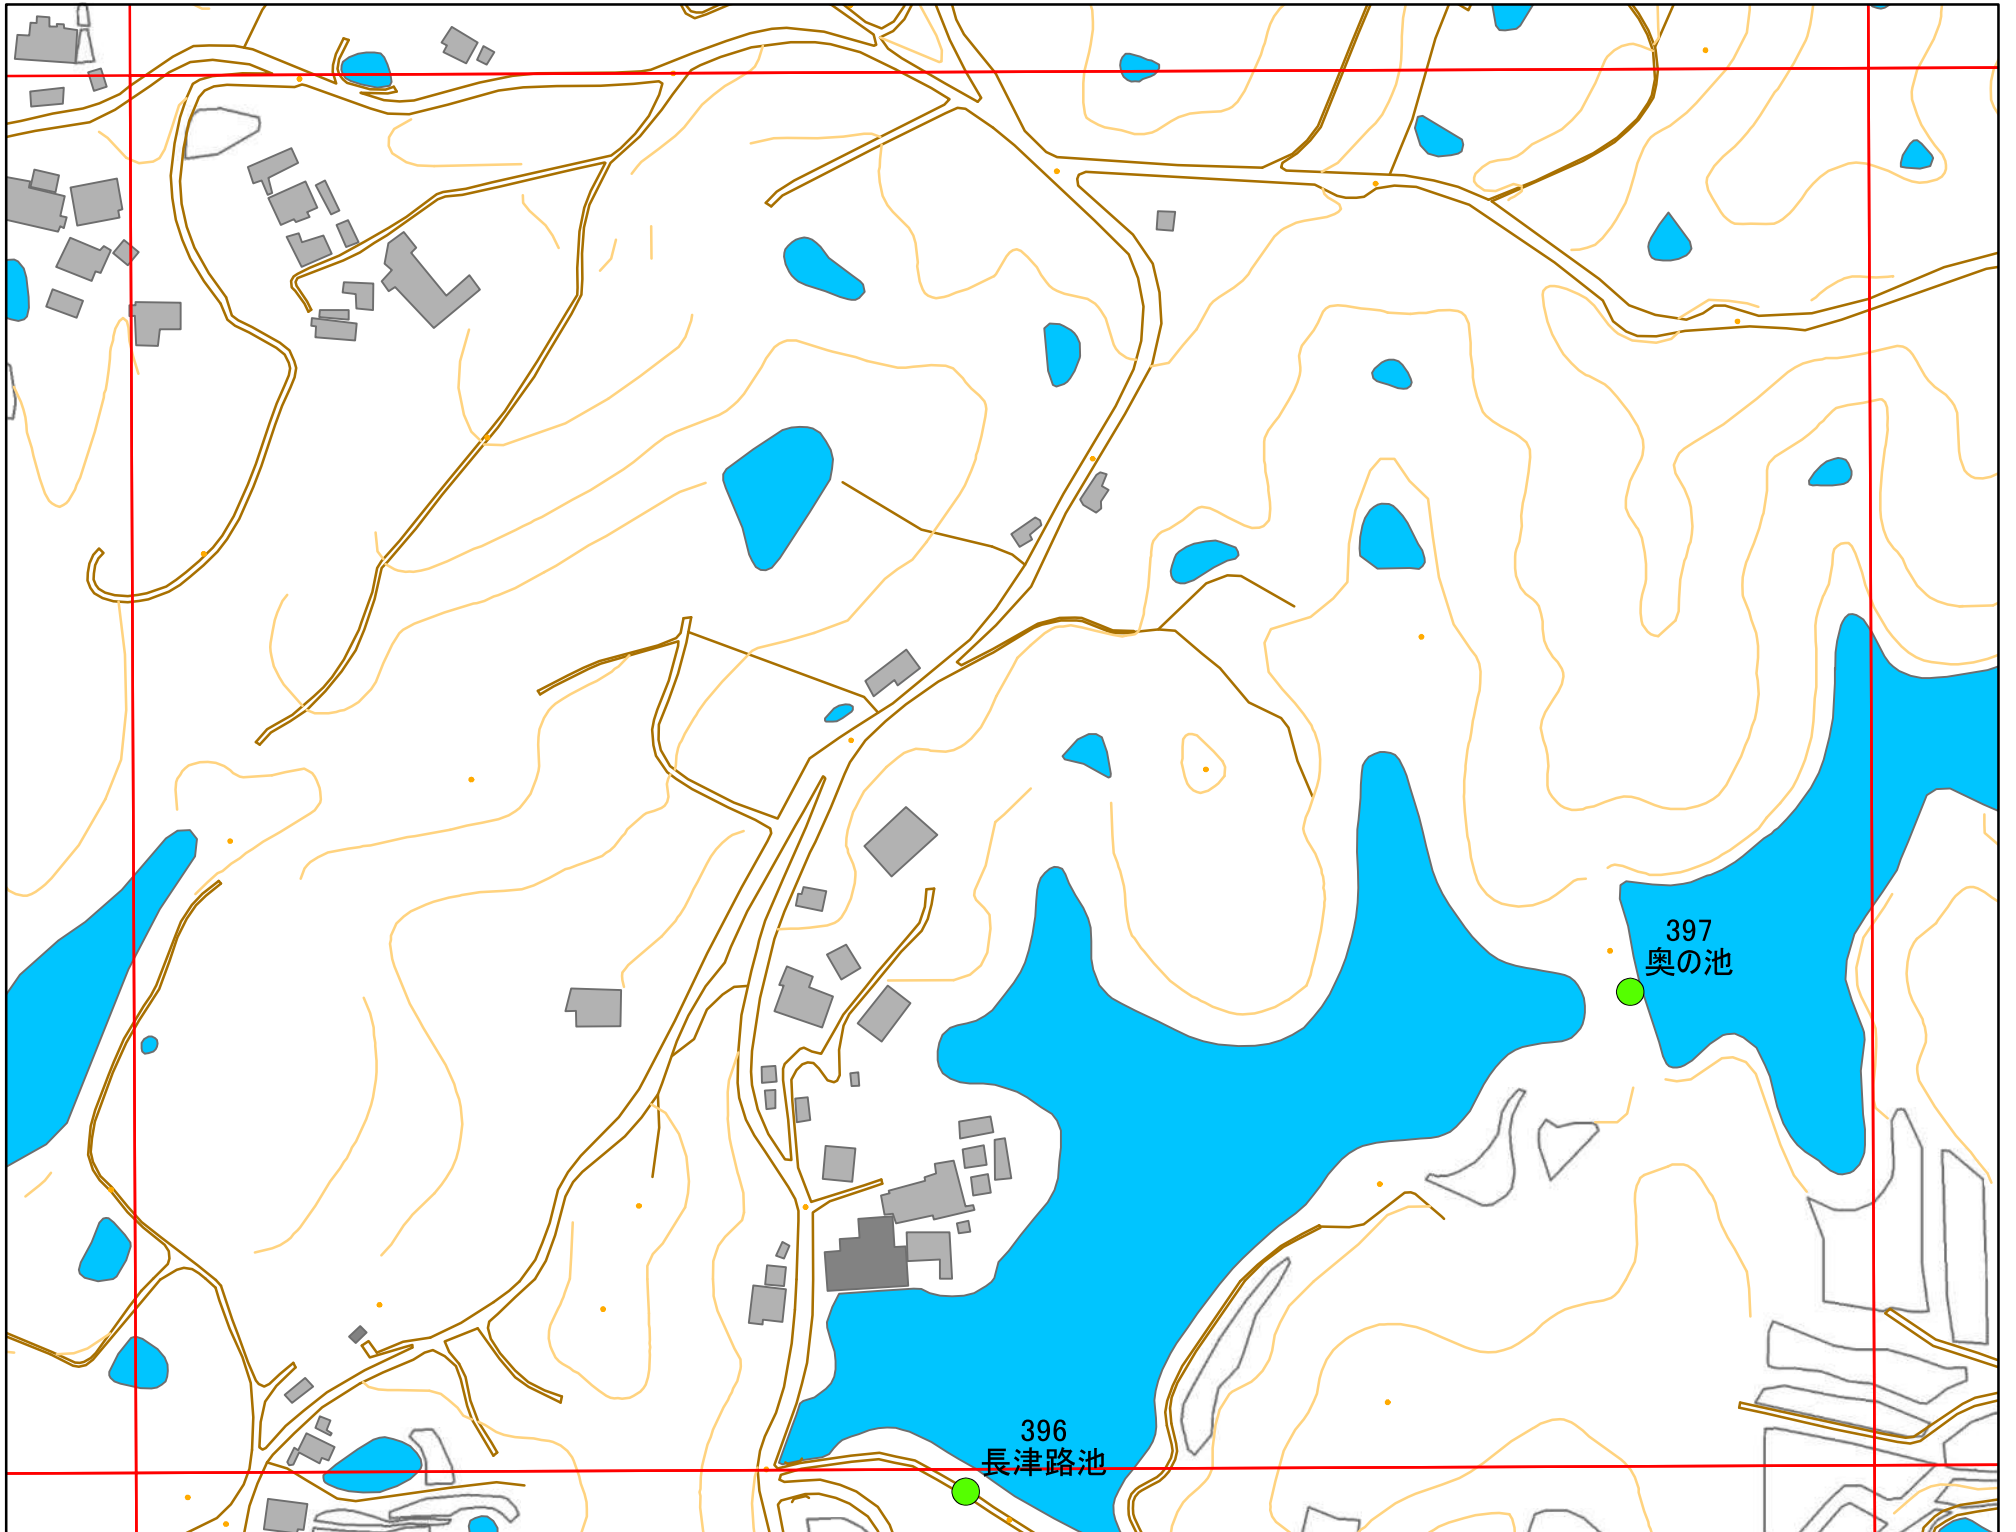

令和元年度 洲本市 防災重点ため池マップ

* マップにため池名称が表示されているものが
防災重点ため池、それ以外は、その他のため池

メッシュ番号：146

地図内ため池諸元一覧表

1:2,500

番号	管理番号	ため池名	所在地	貯水量m3
397	68510467	奥の池	洲本市五色町鳥飼中	16800

緊急連絡先 洲本市農地整備課
TEL 0799-22-3321(代表)