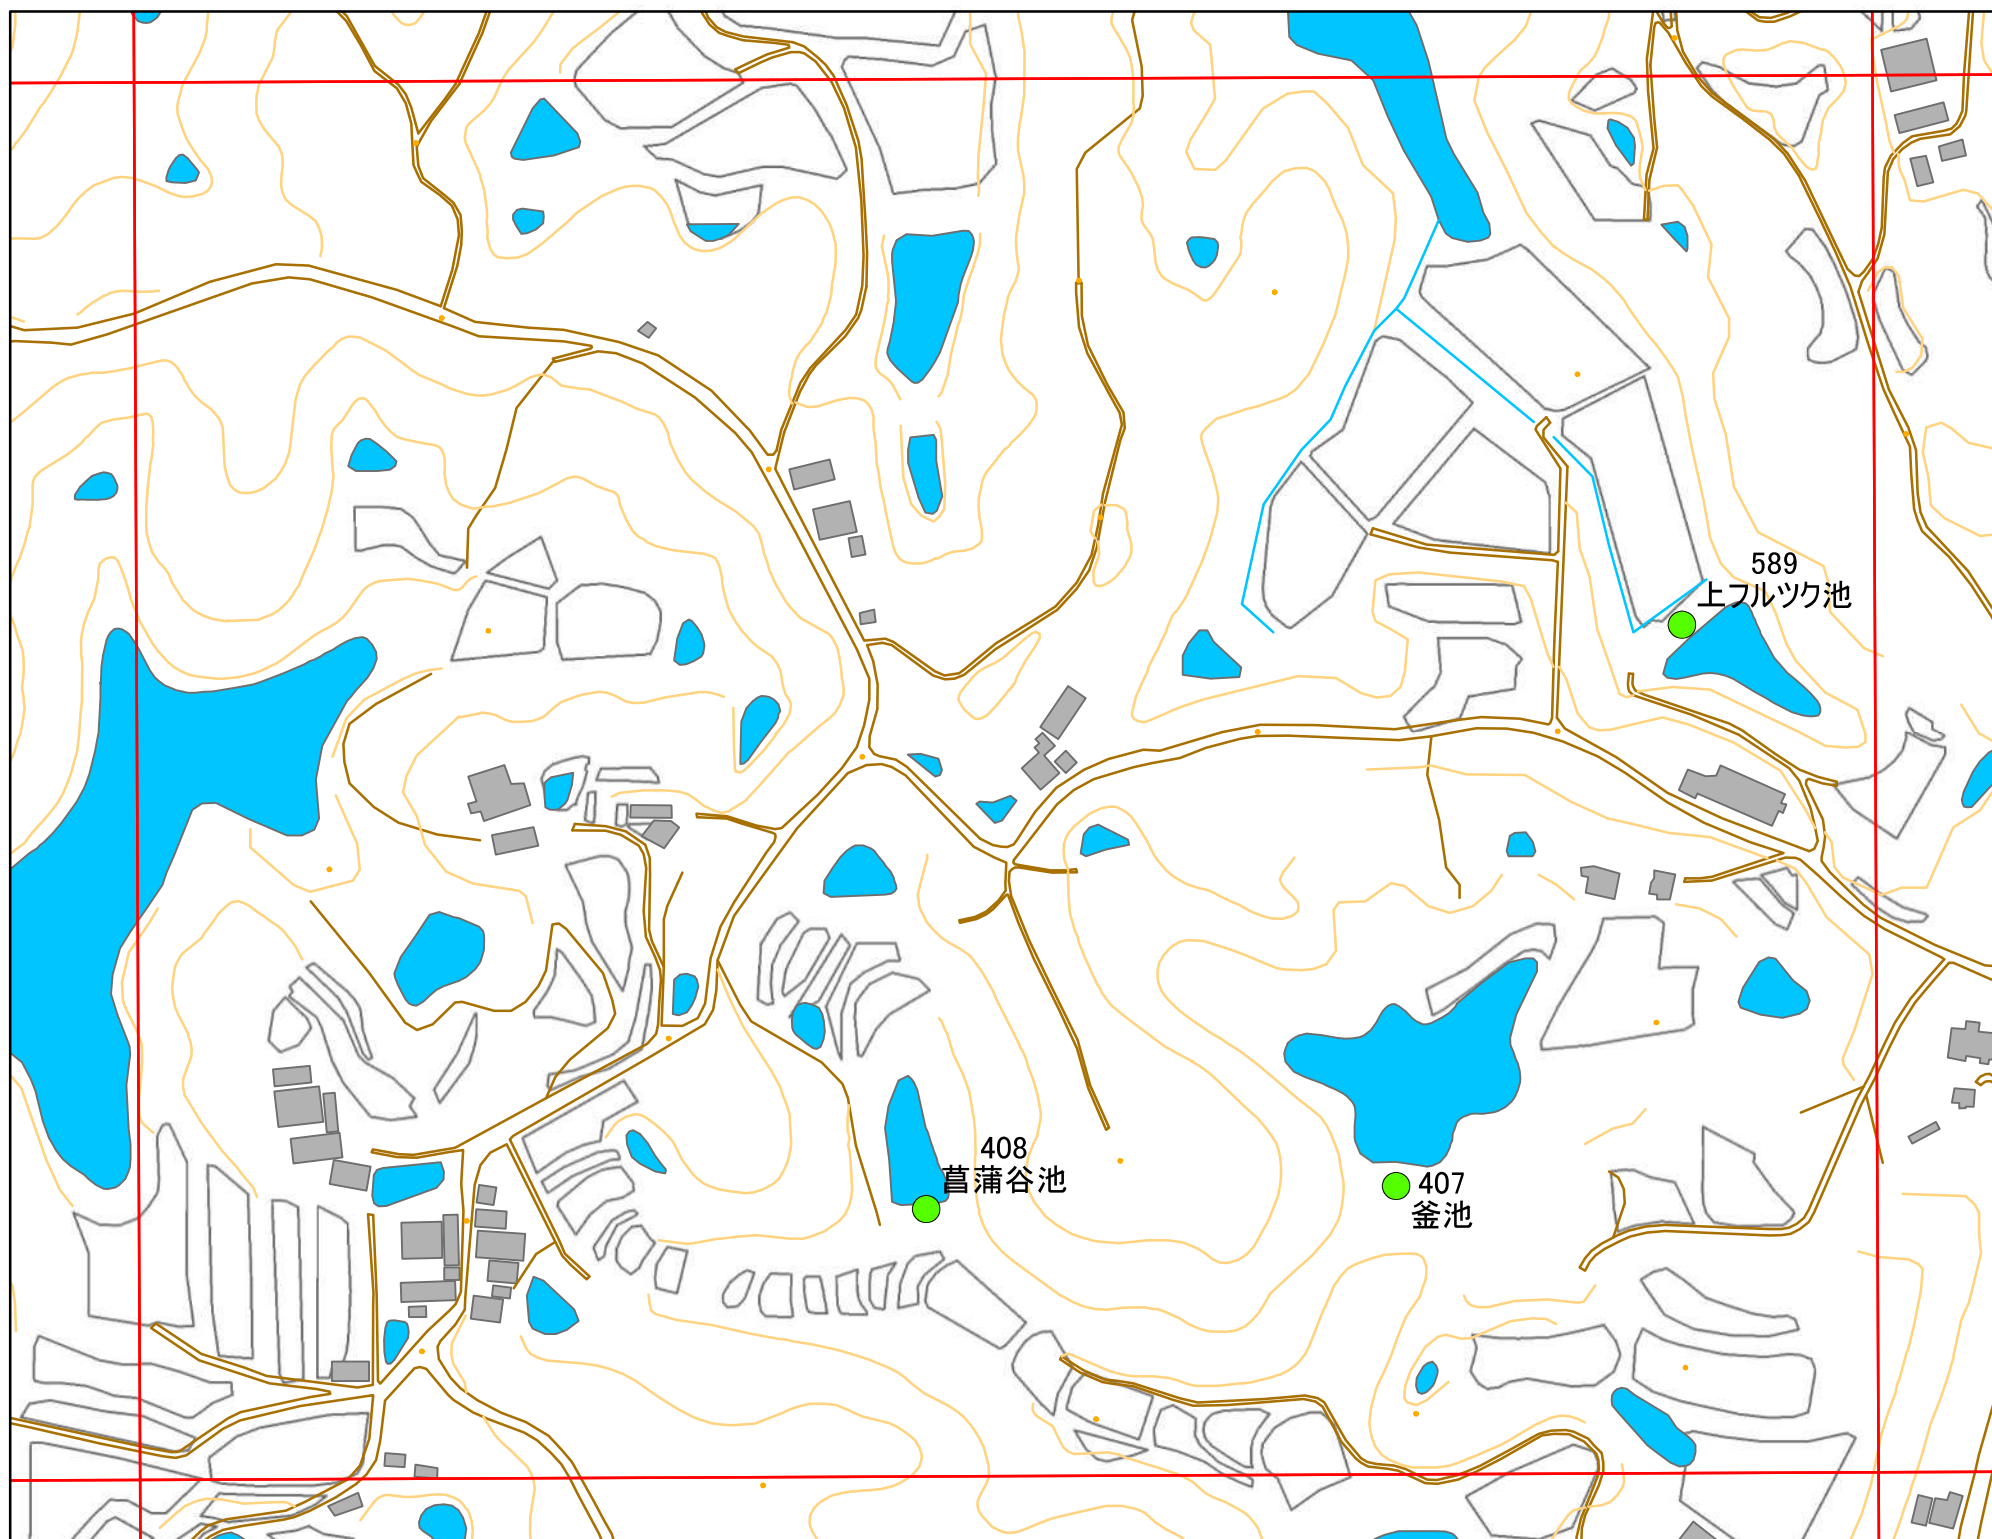

令和元年度 洲本市 防災重点ため池マップ

* マップにため池名称が表示されているものが
防災重点ため池、それ以外は、その他のため池

メッシュ番号：147

地図内ため池諸元一覧表

1:2,500

番号	管理番号	ため池名	所在地	貯水量m3
407	68510441	釜池	洲本市五色町鳥飼上	960
408	68510449	菖蒲谷池	洲本市五色町鳥飼上	2400
589	68510451	上フルツク池	洲本市五色町鳥飼上	3060