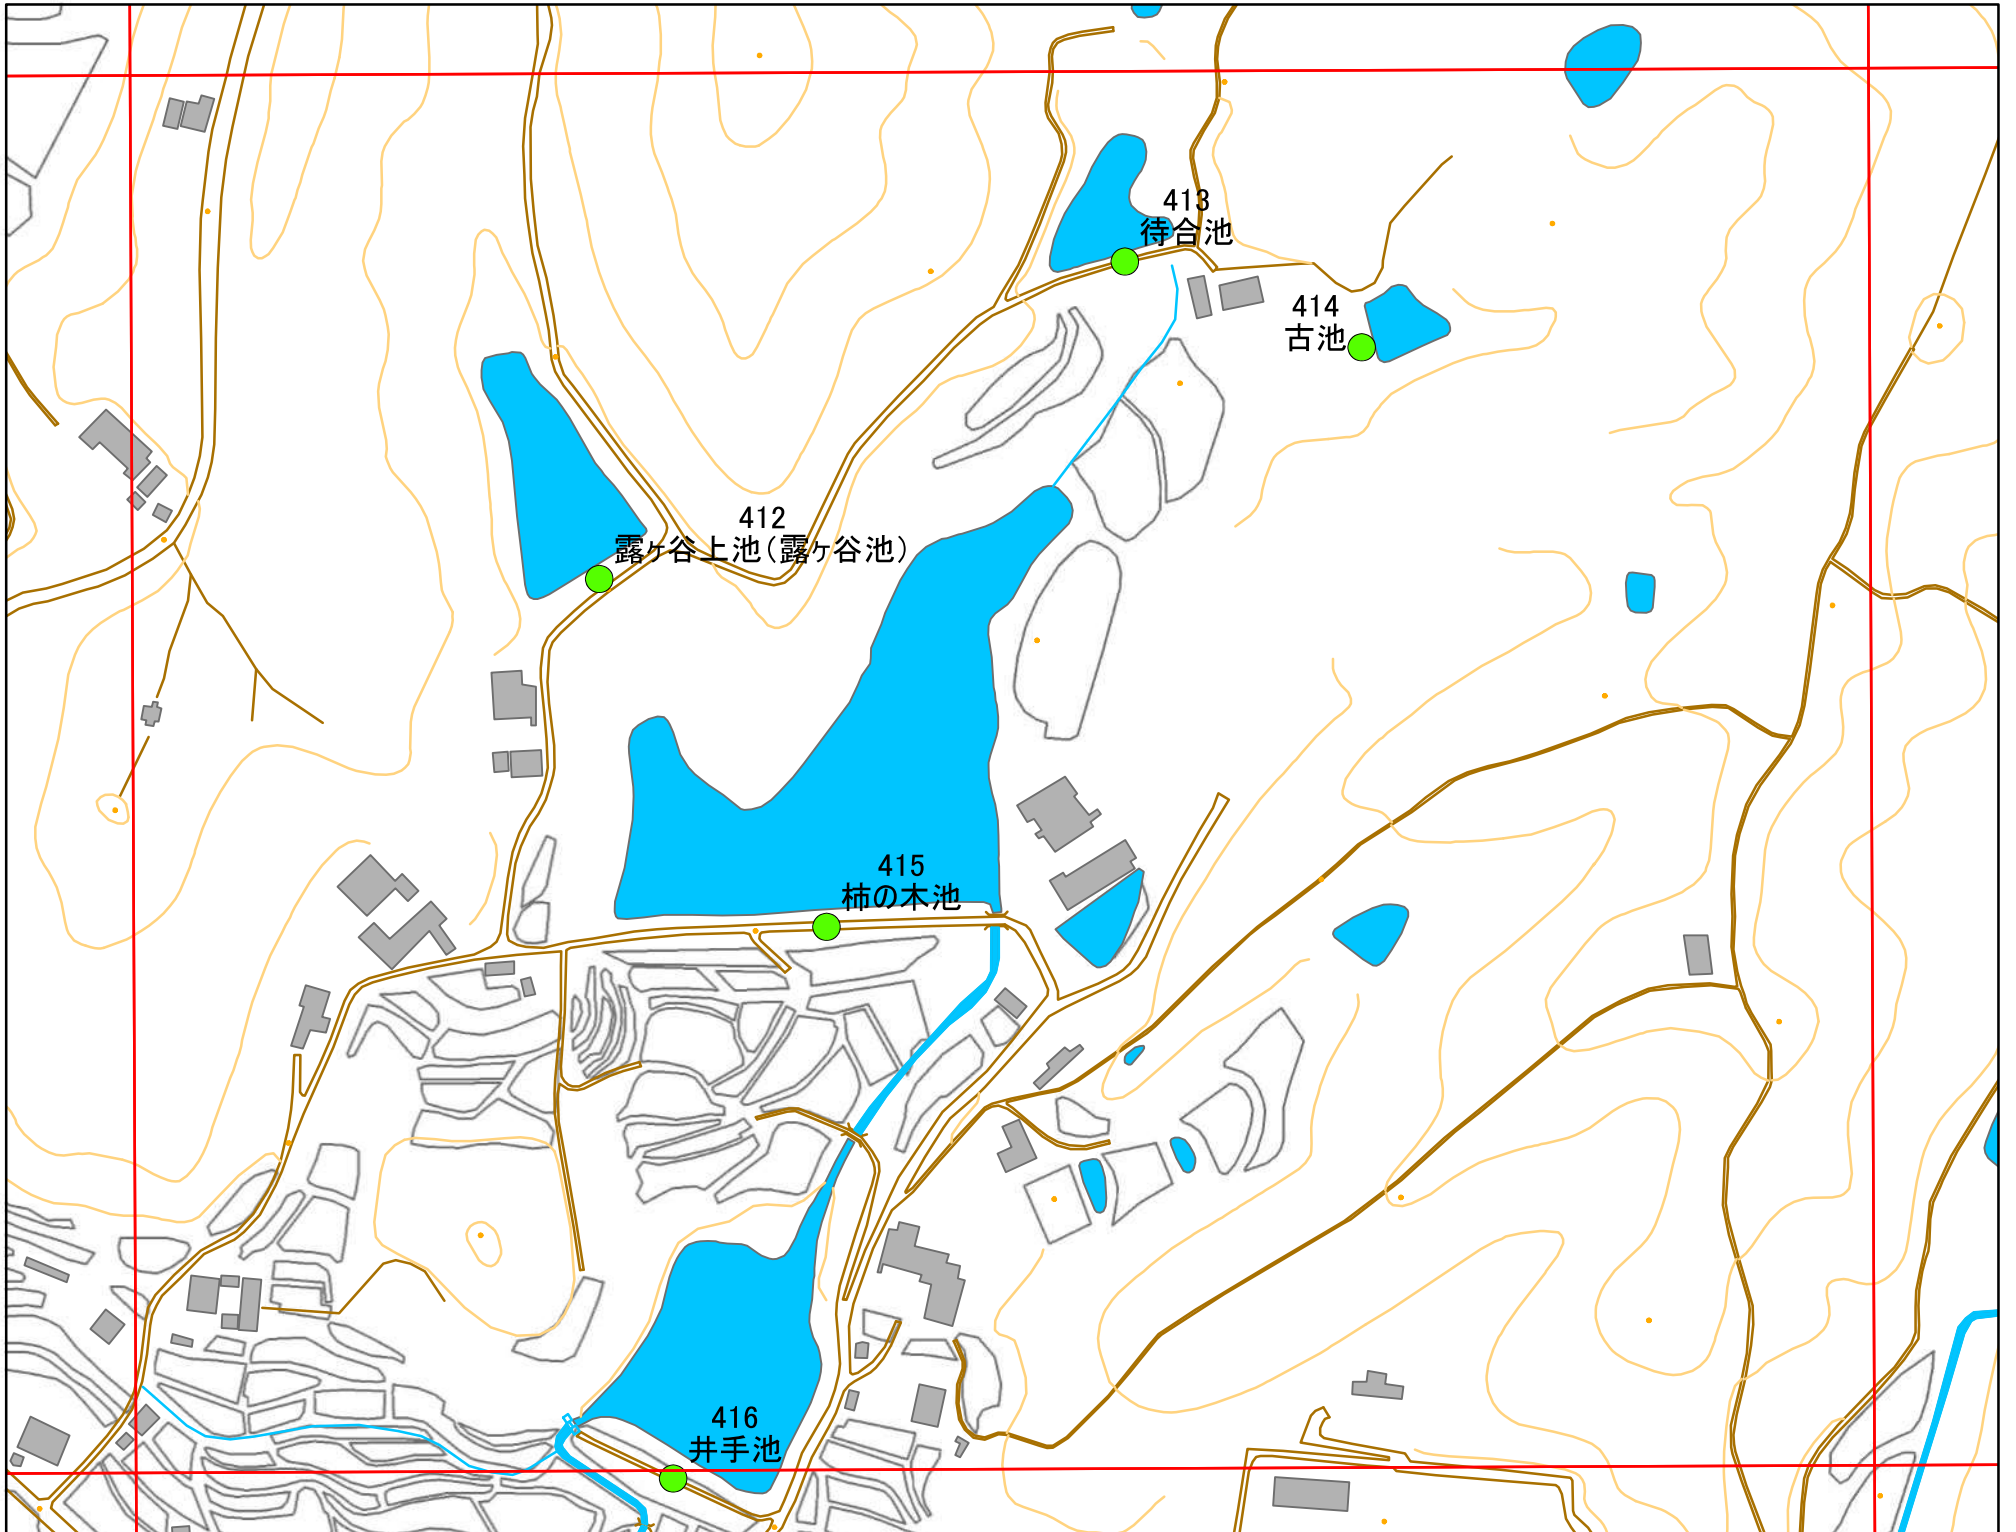

令和元年度 洲本市 防災重点ため池マップ

* マップにため池名称が表示されているものが
防災重点ため池、それ以外は、その他のため池

メッシュ番号：148

地図内ため池諸元一覧表

1:2,500

番号	管理番号	ため池名	所在地	貯水量m3
412	68510464	露ヶ谷上池(露ヶ谷池)	洲本市五色町鳥飼上	16800
413	68510454	待合池	洲本市五色町鳥飼上	1000
414	68510443	古池	洲本市五色町鳥飼上	700
415	68510440	柿の本池	洲本市五色町鳥飼上	36500