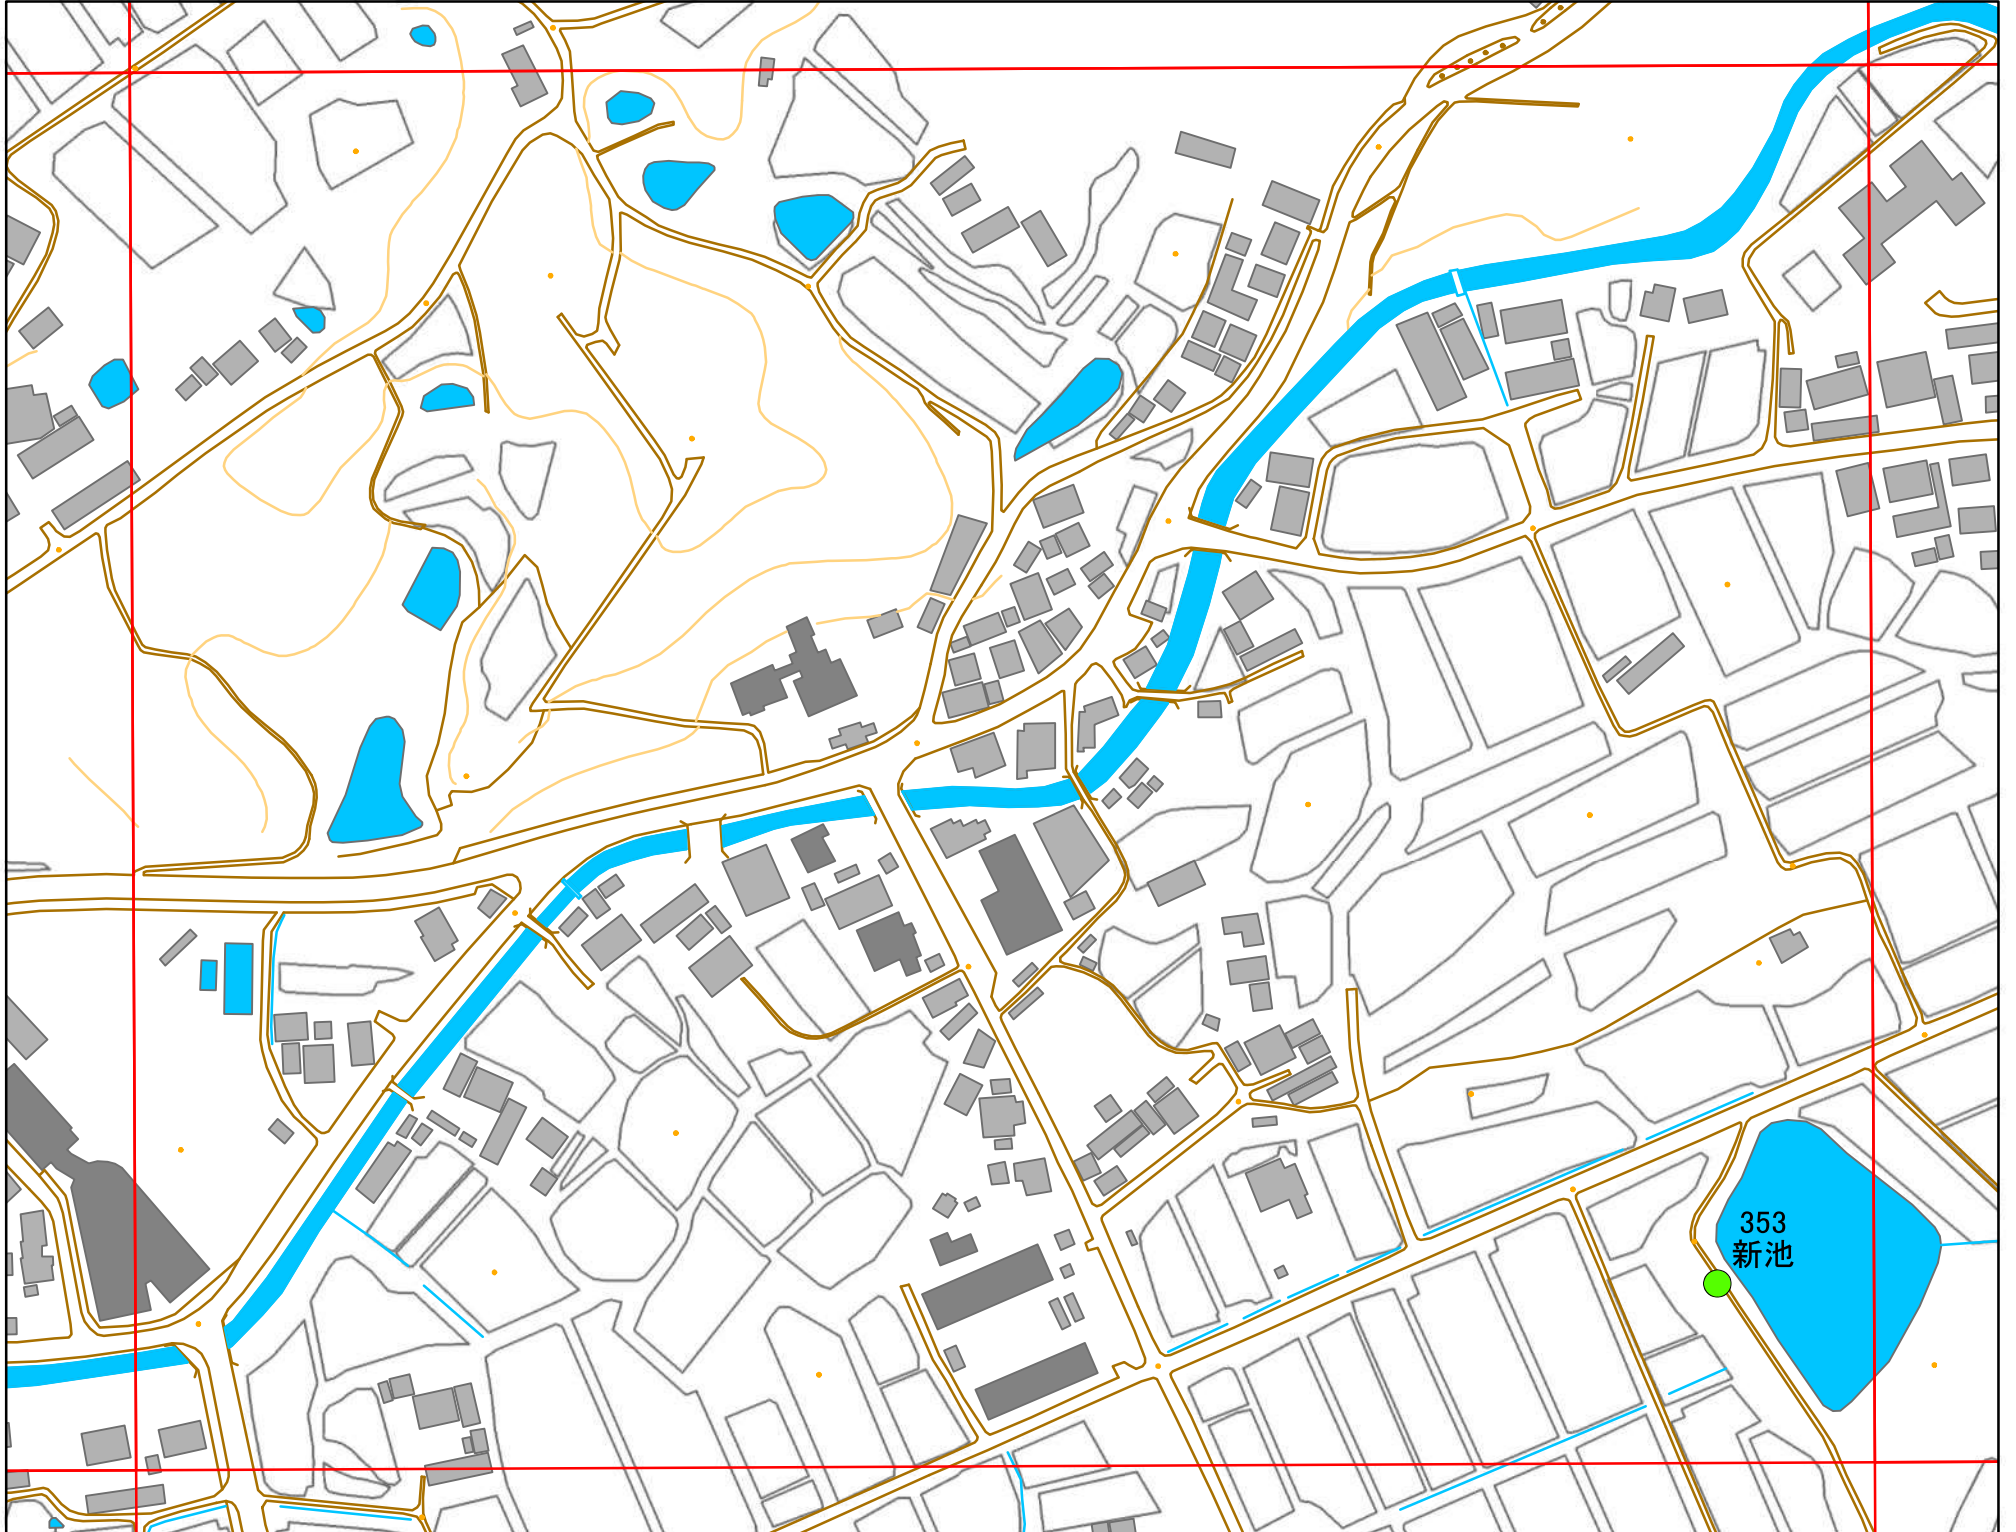

令和元年度 洲本市 防災重点ため池マップ

* マップにため池名称が表示されているものが
防災重点ため池、それ以外は、その他のため池

メッシュ番号：153

地図内ため池諸元一覧表

1:2,500

番号	管理番号	ため池名	所在地	貯水量m3
353	68510341	新池	洲本市五色町広石中	10000

緊急連絡先 洲本市農地整備課
TEL 0799-22-3321(代表)