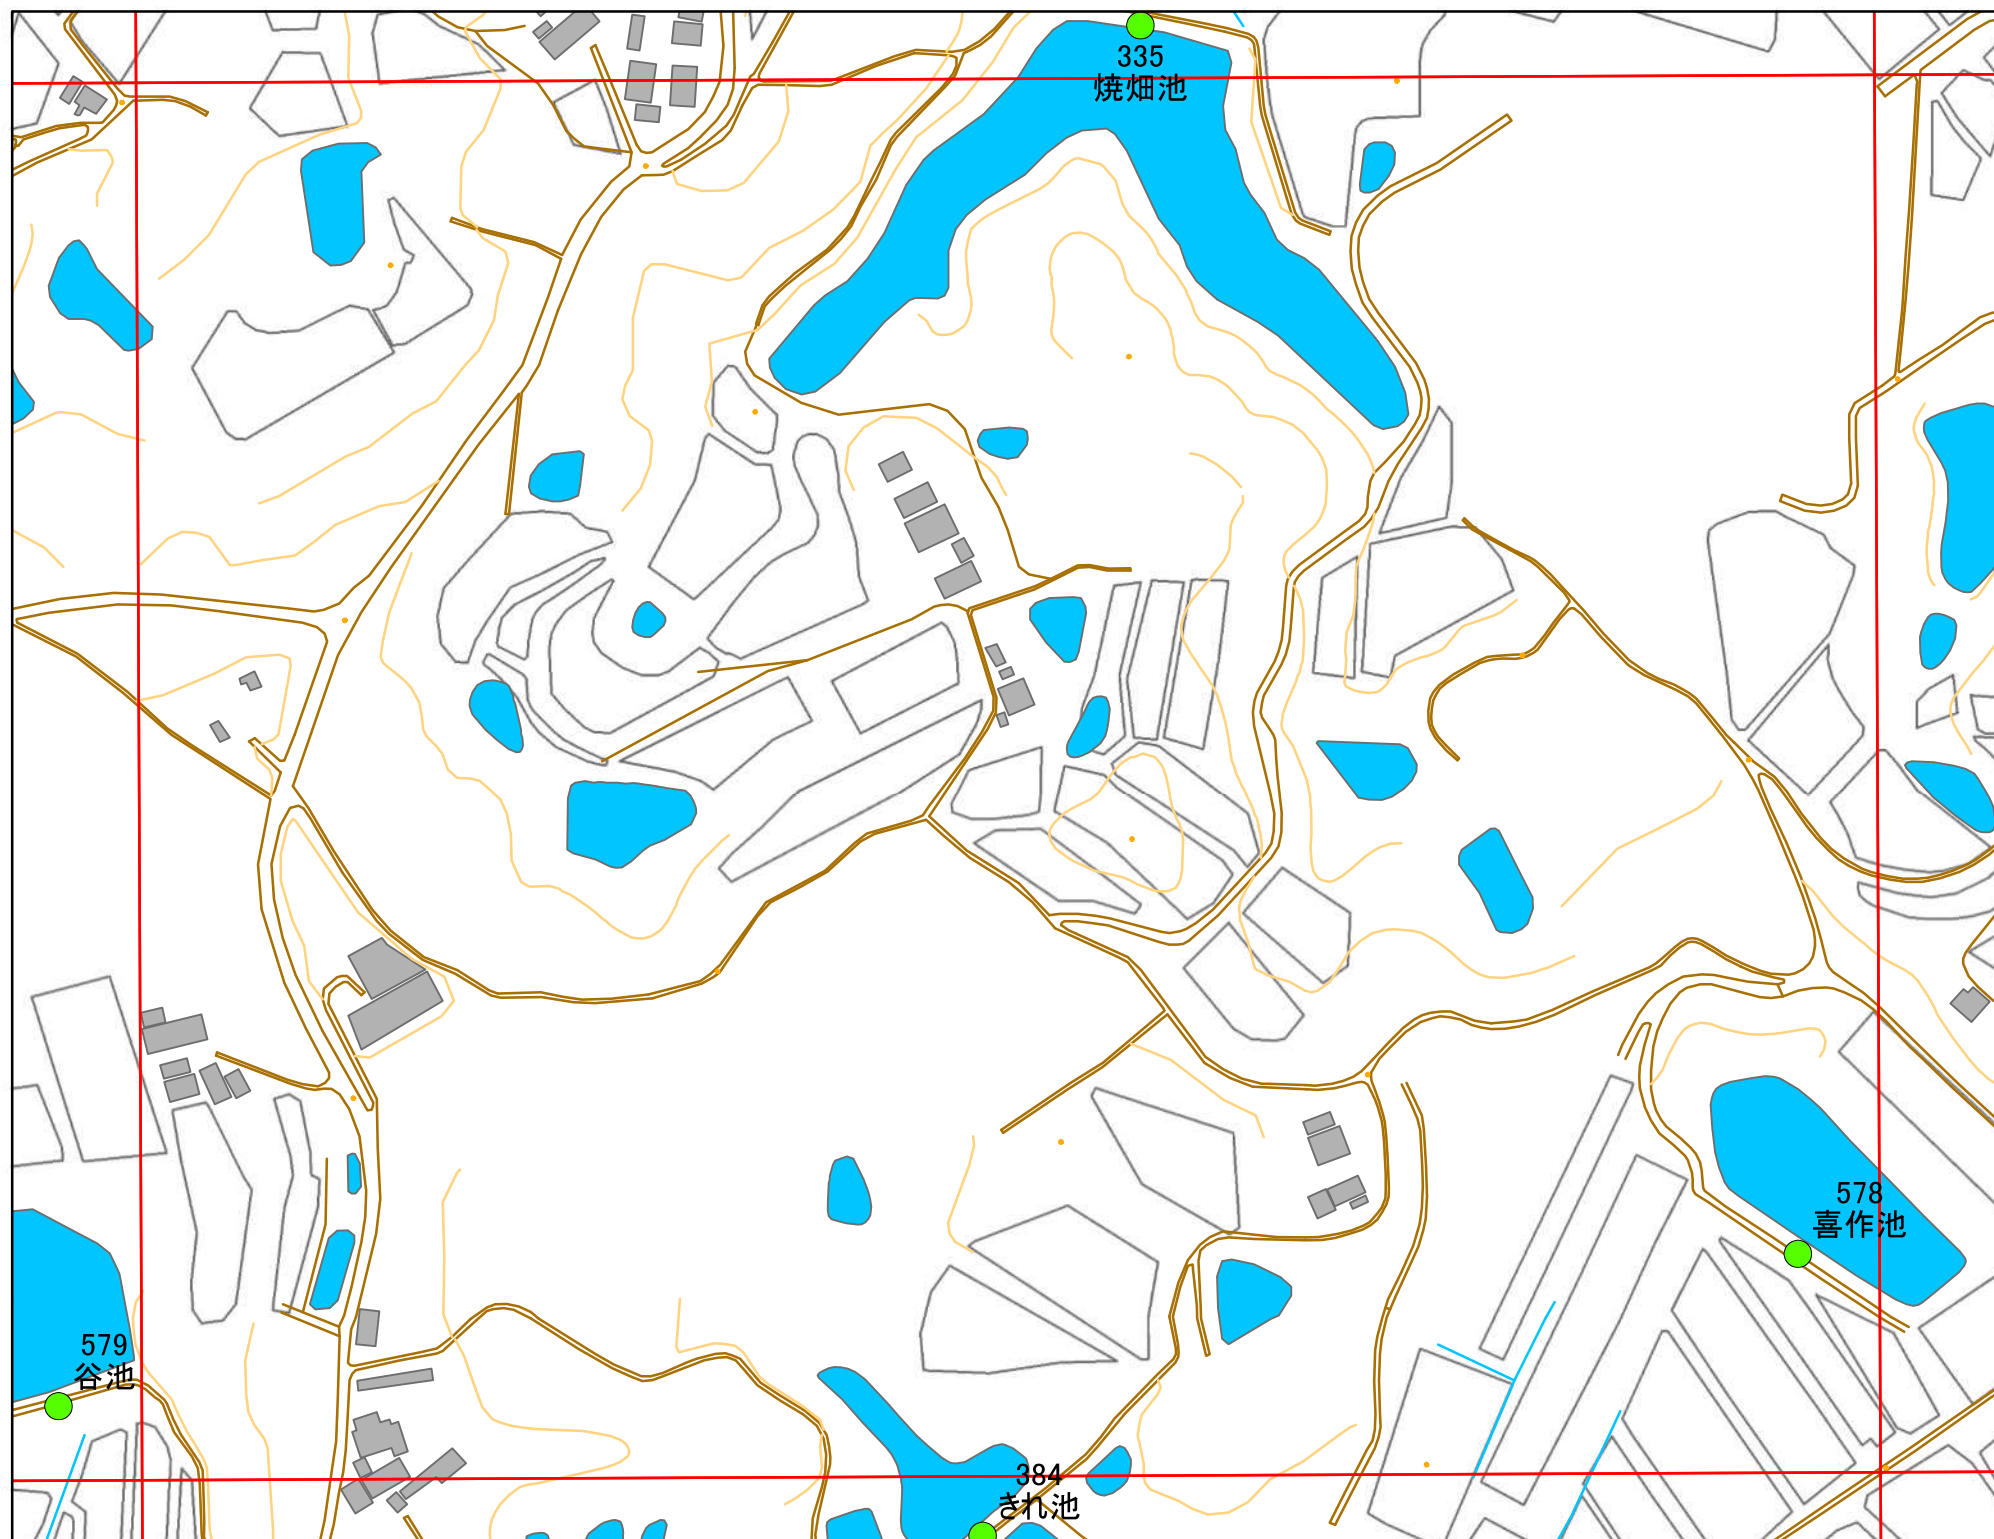

令和元年度 洲本市 防災重点ため池マップ

* マップにため池名称が表示されているものが
防災重点ため池、それ以外は、その他のため池

メッシュ番号：154

地図内ため池諸元一覧表

1:2,500

番号	管理番号	ため池名	所在地	貯水量m3
578	68510379	喜作池	洲本市五色町広石下	7590

緊急連絡先 洲本市農地整備課
TEL 0799-22-3321(代表)