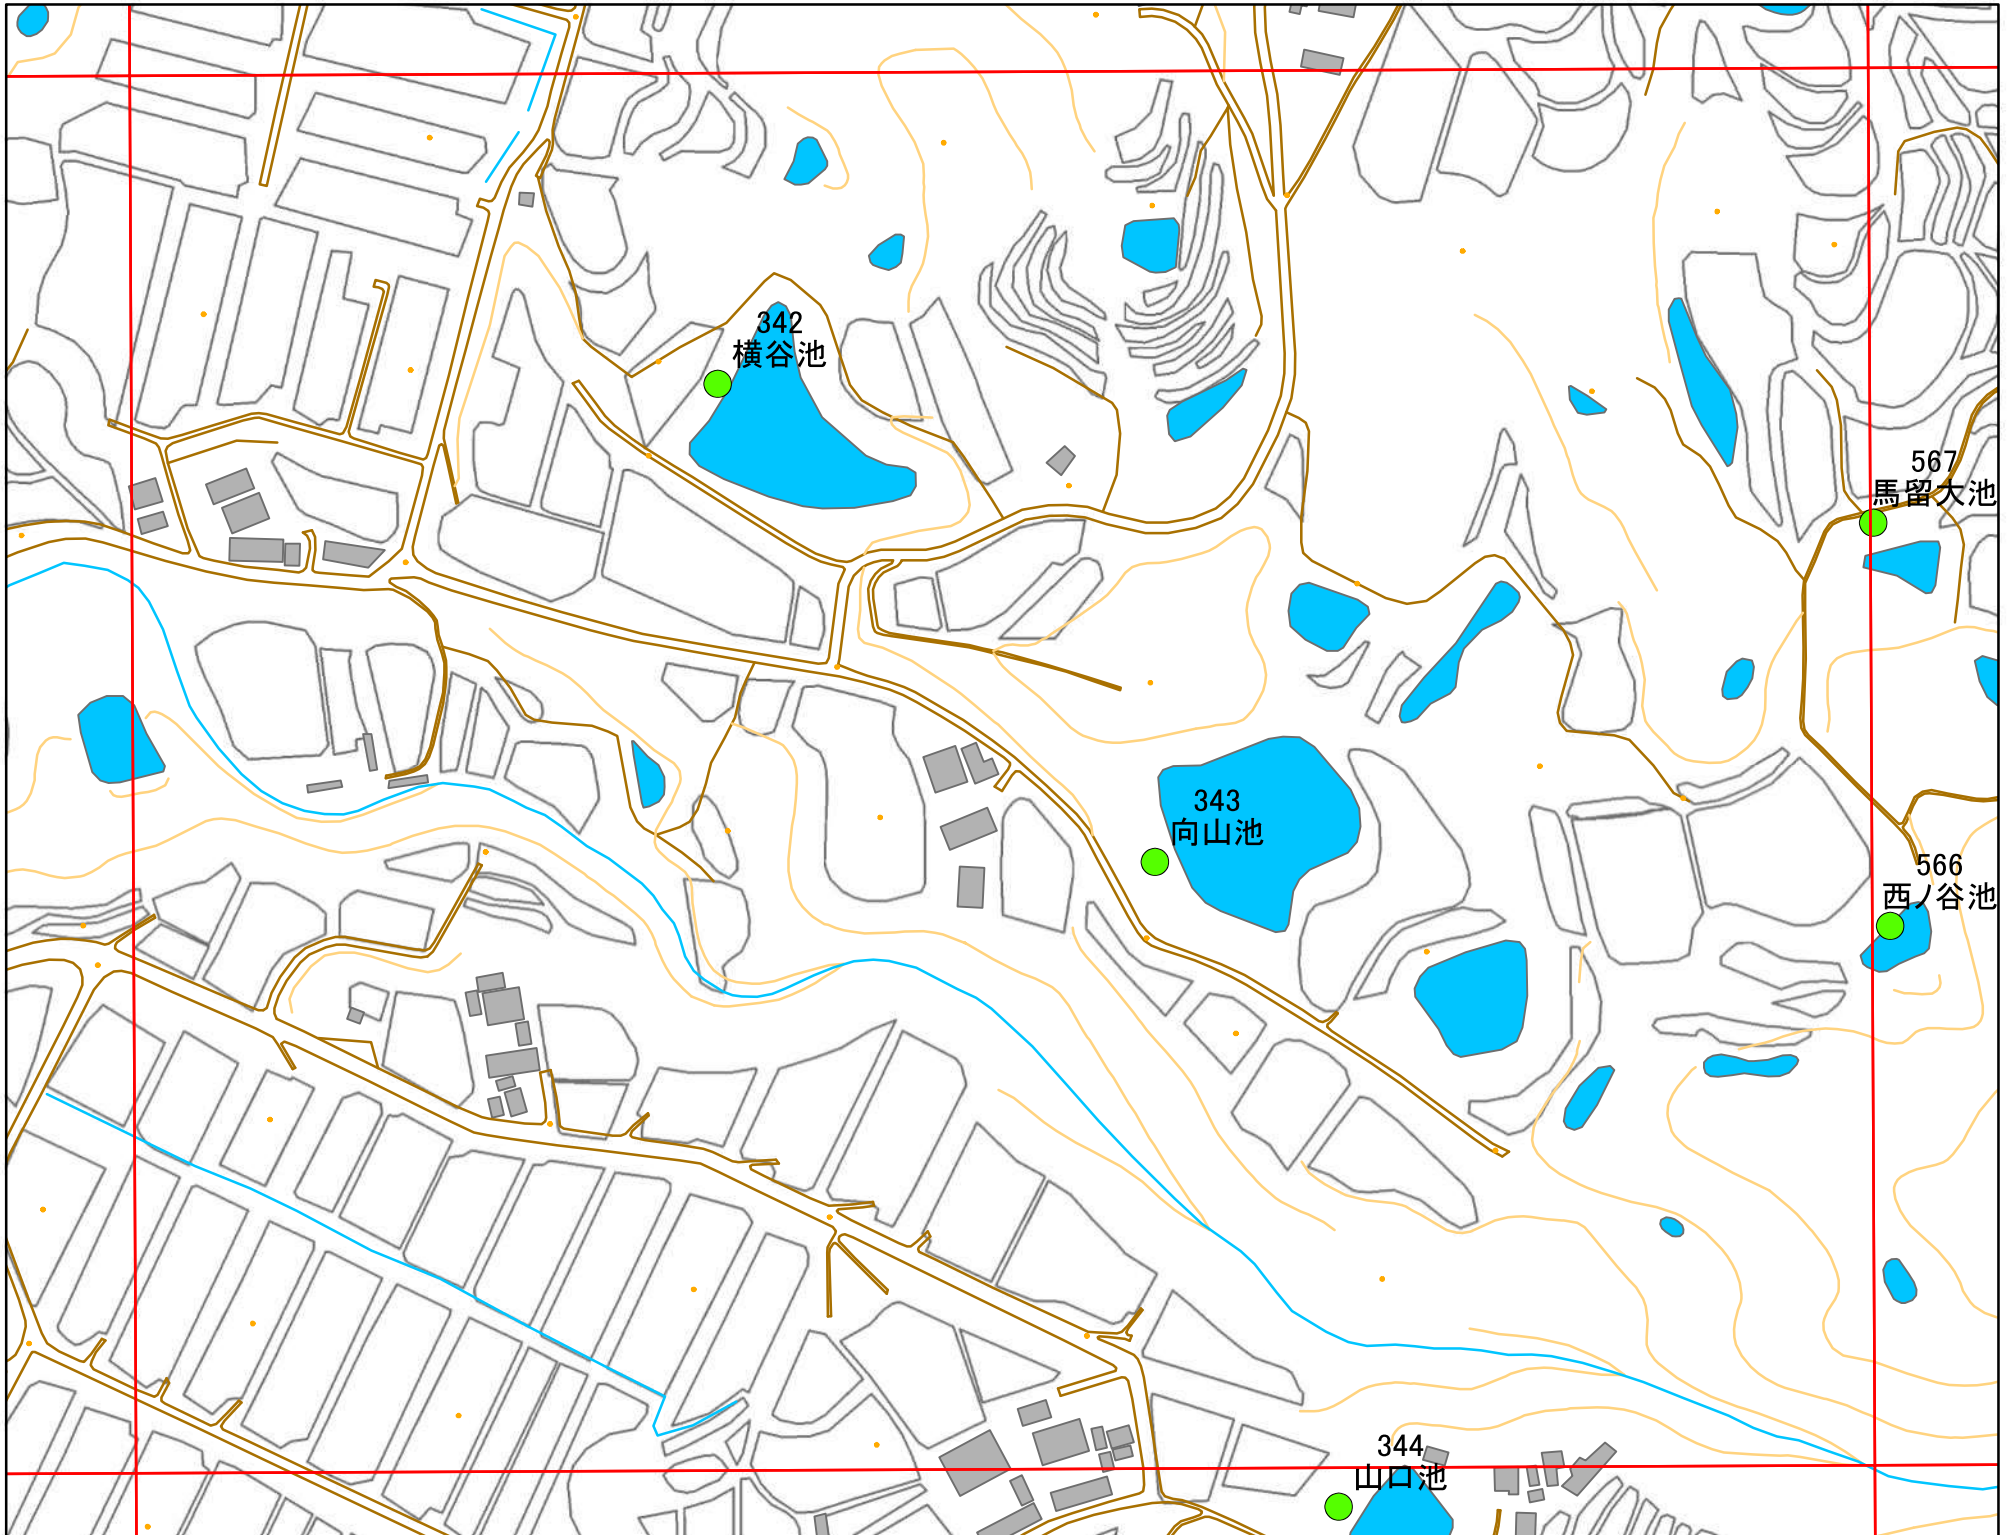

令和元年度 洲本市 防災重点ため池マップ

* マップにため池名称が表示されているものが
防災重点ため池、それ以外は、その他のため池

メッシュ番号：157

地図内ため池諸元一覧表

1:2,500

番号	管理番号	ため池名	所在地	貯水量m3
342	68510311	横谷池	洲本市五色町広石上	7000
343	68510313	向山池	洲本市五色町広石上	6250

緊急連絡先 洲本市農地整備課
TEL 0799-22-3321(代表)