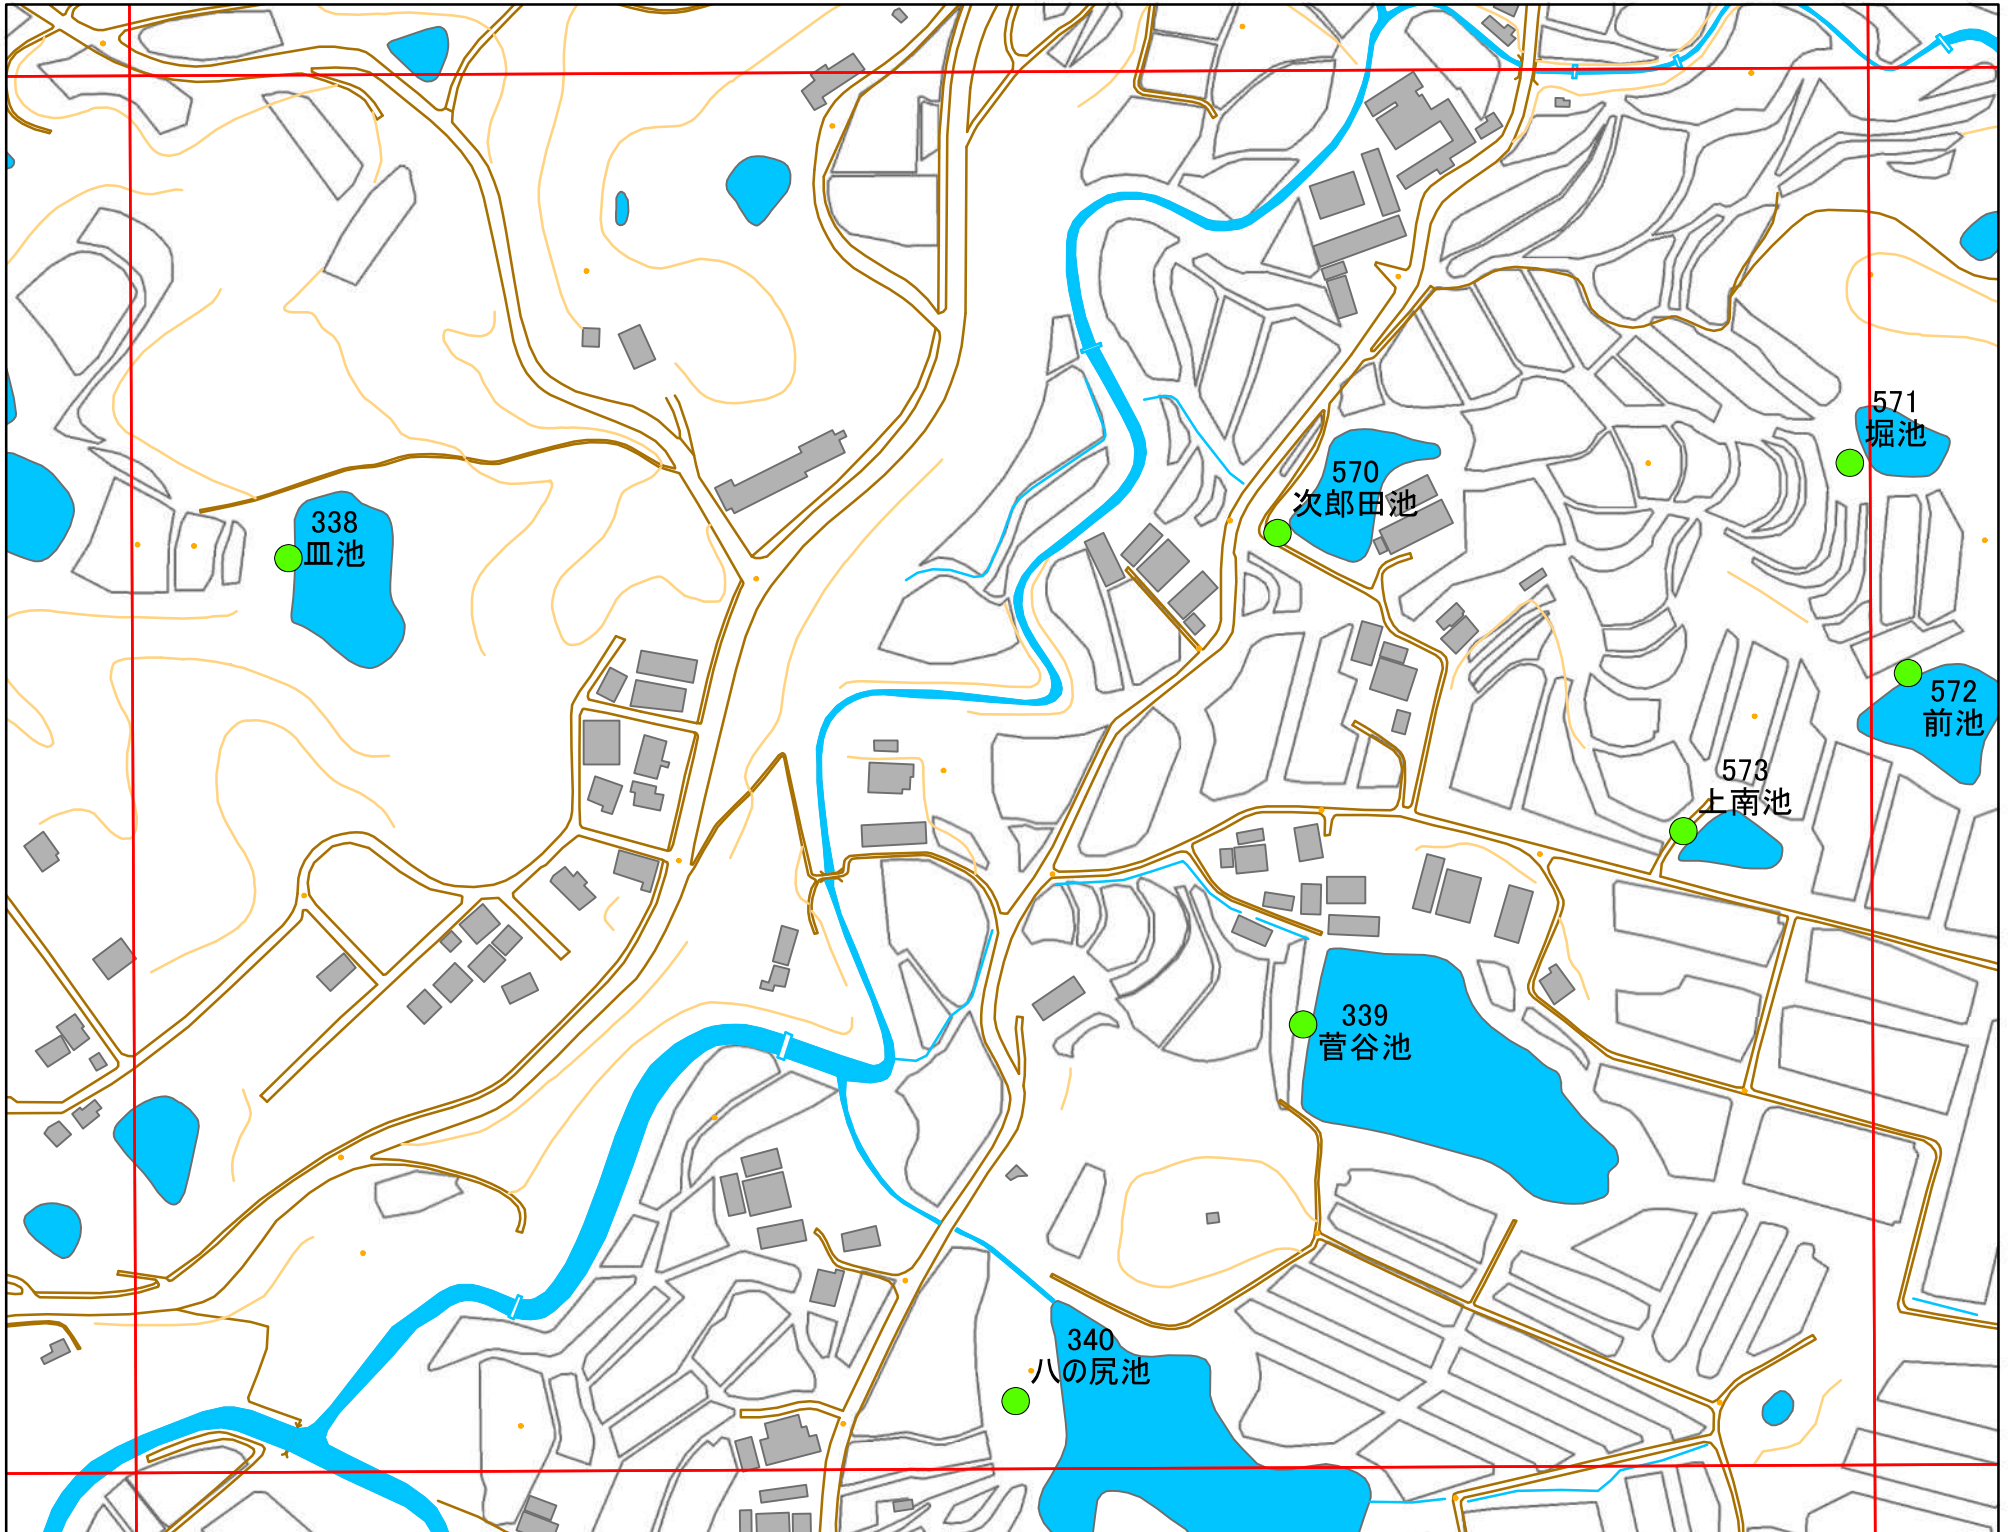

令和元年度 洲本市 防災重点ため池マップ

* マップにため池名称が表示されているものが
防災重点ため池、それ以外は、その他のため池

メッシュ番号：158

地図内ため池諸元一覧表

1:2,500

番号	管理番号	ため池名	所在地	貯水量m3
338	68510303	皿池	洲本市五色町広石北	5000
339	68510321	菅谷池	洲本市五色町広石上	22000
340	68510324	八の尻池	洲本市五色町広石上	10969
570	68510315	次郎田池	洲本市五色町広石上	1800
571	68510326	堀池	洲本市五色町広石上	1800
573	68510319	上南池	洲本市五色町広石上	650