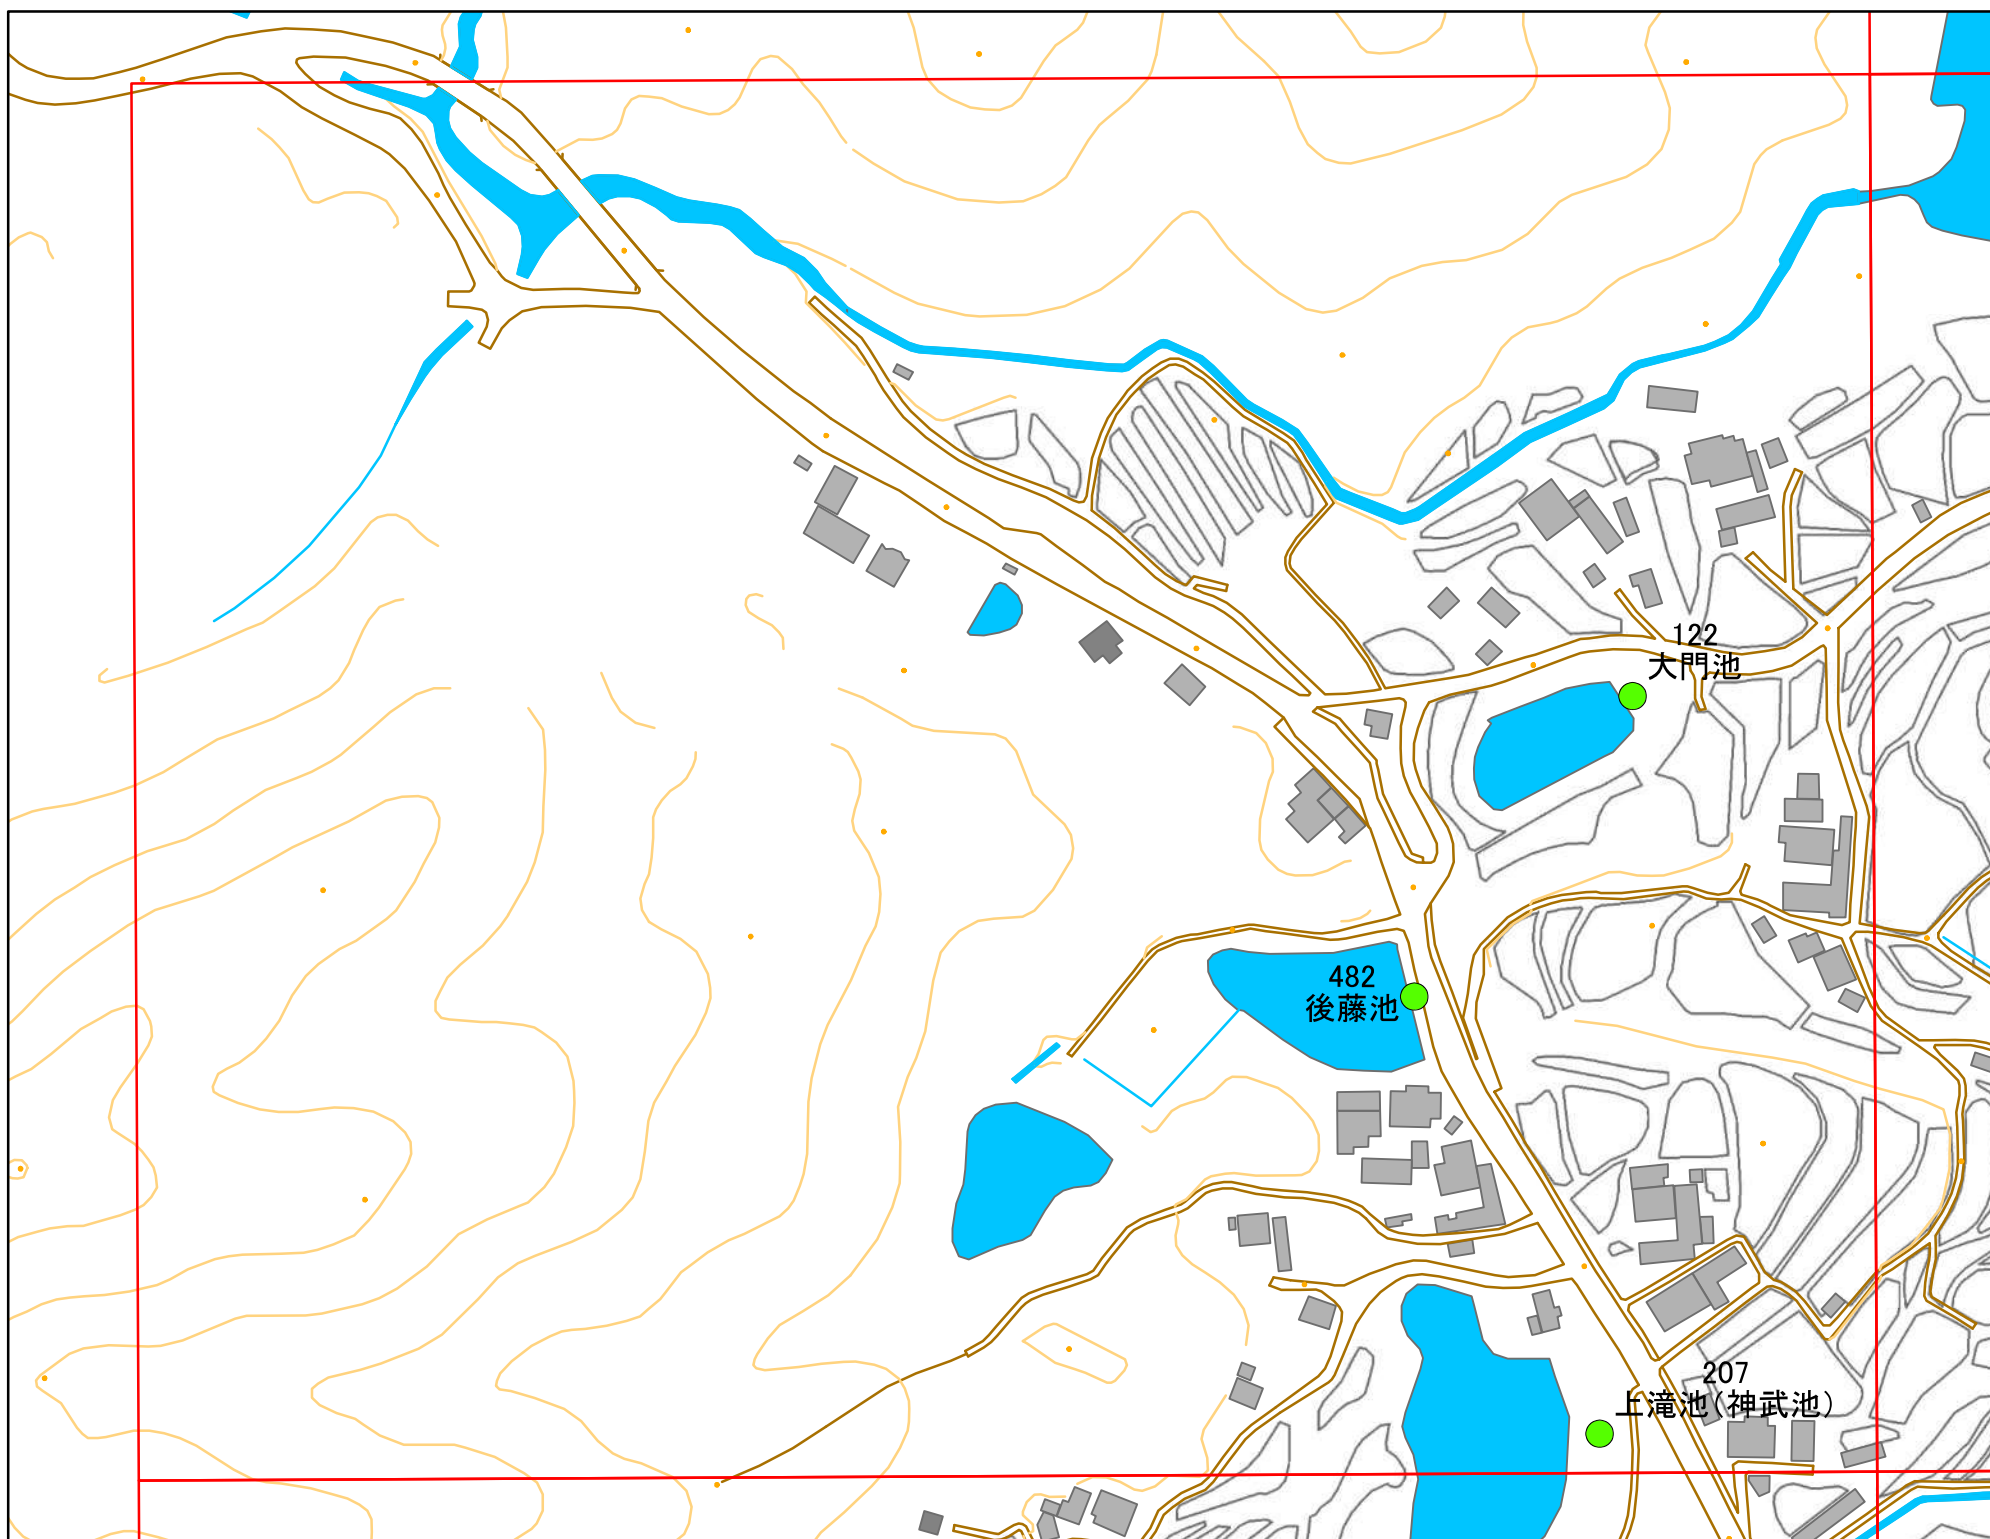

令和元年度 洲本市 防災重点ため池マップ

* マップにため池名称が表示されているものが
防災重点ため池、それ以外は、その他のため池

メッシュ番号：164

地図内ため池諸元一覧表

1:2,500

番号	管理番号	ため池名	所在地	貯水量m3
122	20570154	大門池	洲本市中川原町市原	9000
207	20570153	上滝池(神武池)	洲本市中川原町市原	13000
482	20570158	後藤池	洲本市中川原町市原	8190