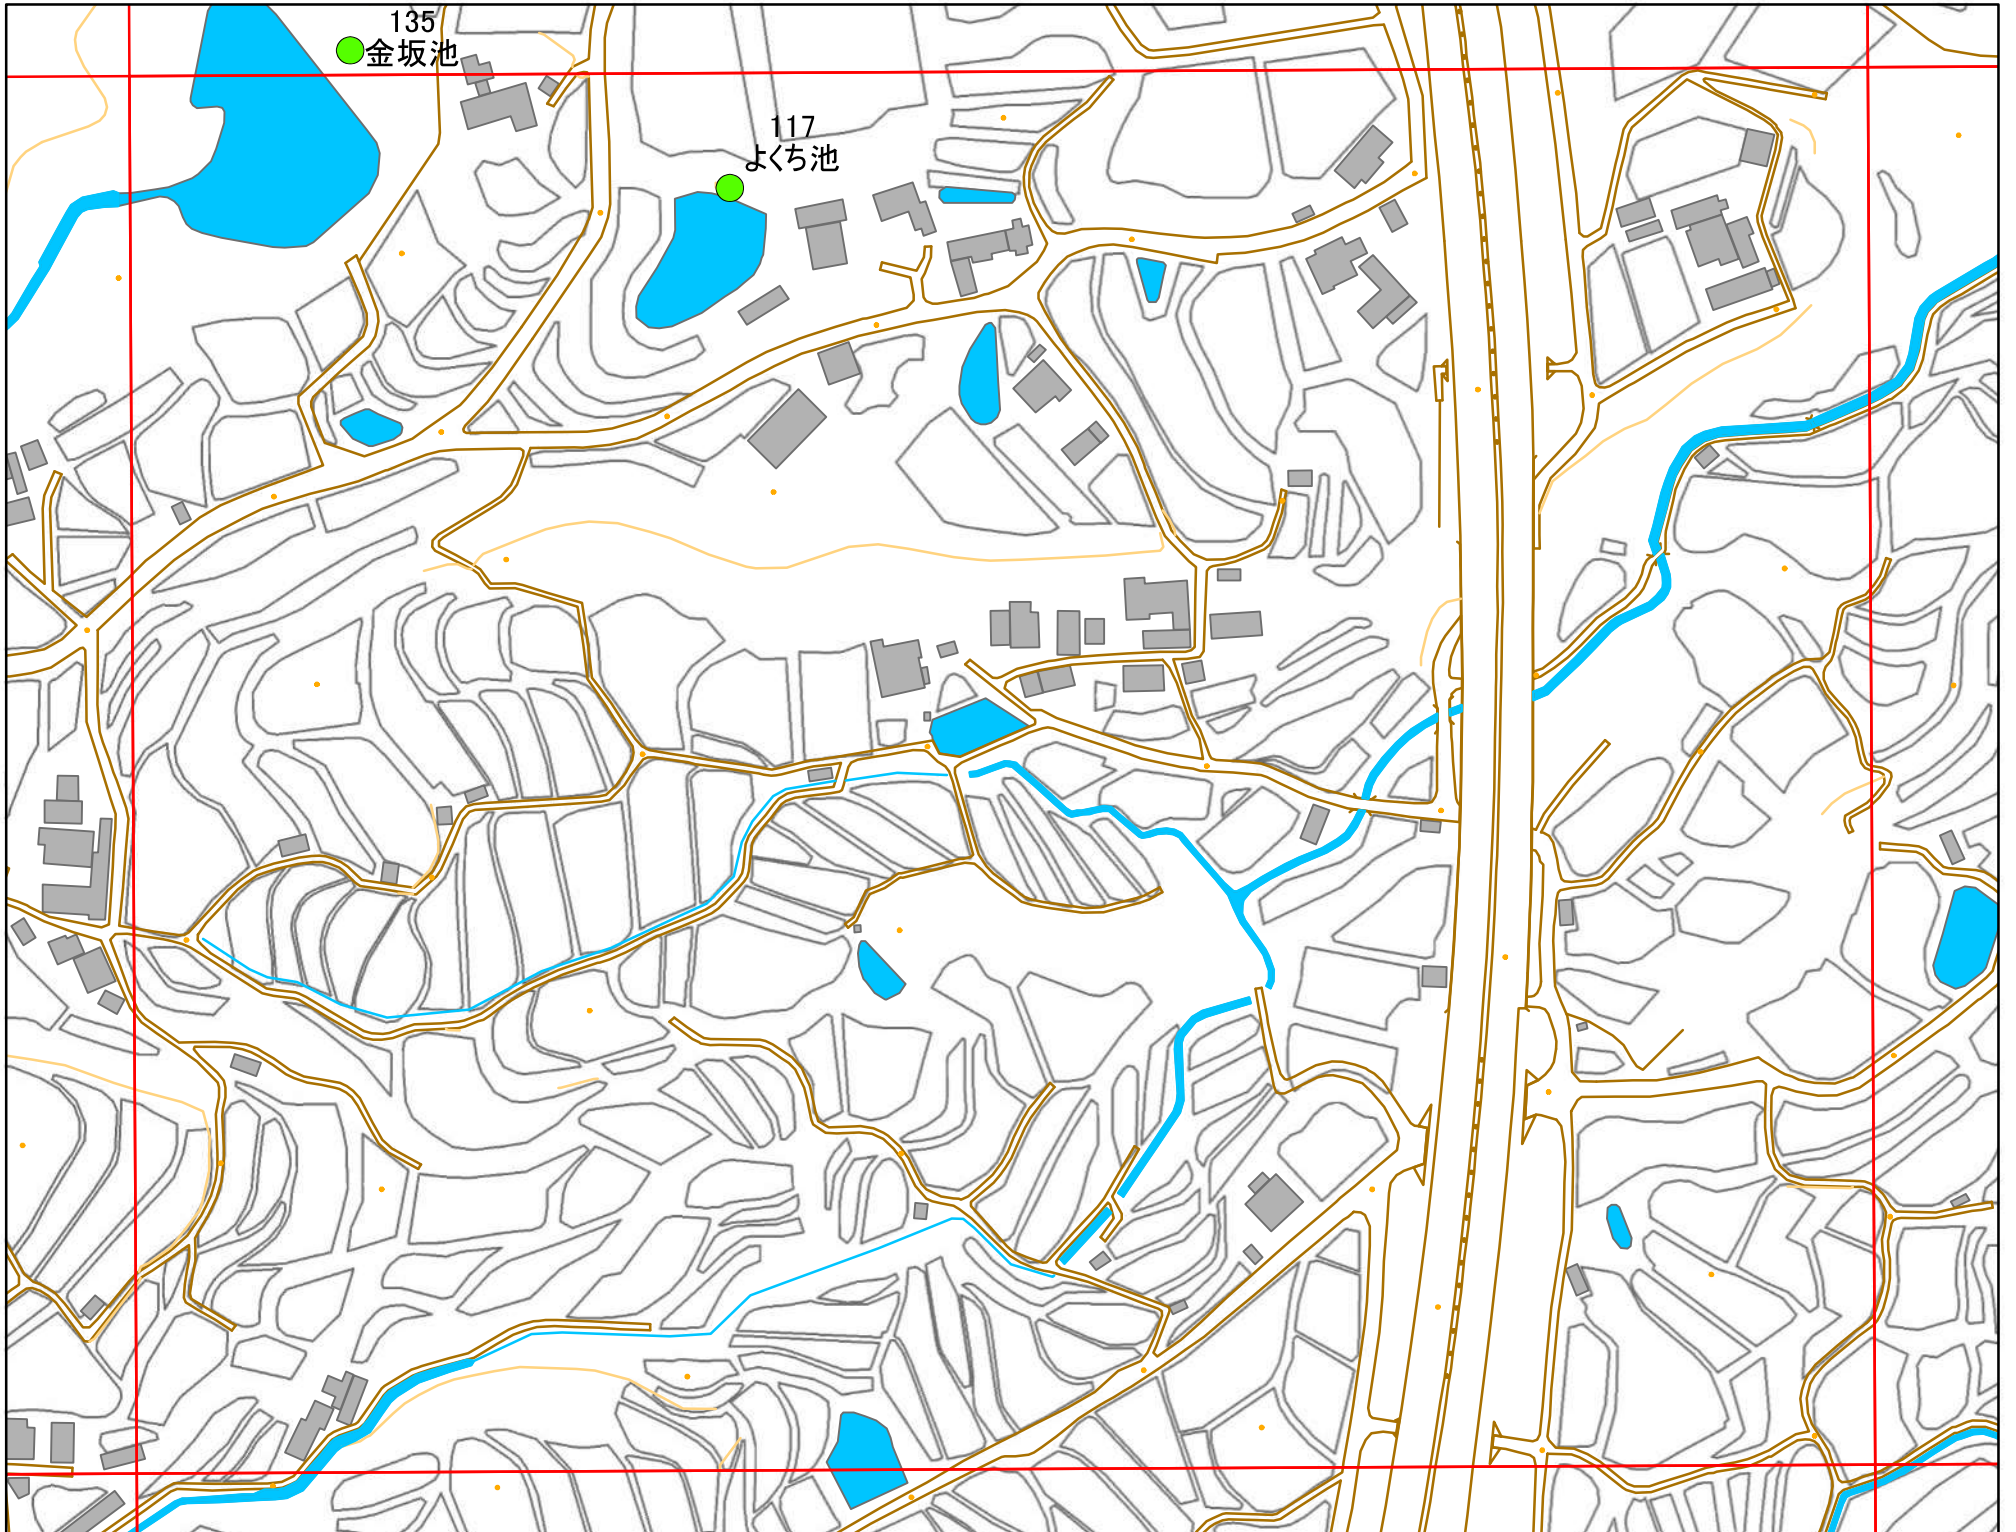

令和元年度 洲本市 防災重点ため池マップ

* マップにため池名称が表示されているものが
防災重点ため池、それ以外は、その他のため池

メッシュ番号：165

地図内ため池諸元一覧表

1:2,500

番号	管理番号	ため池名	所在地	貯水量m3
117	20570159	よくち池	洲本市中川原町二ツ石	3000

緊急連絡先 洲本市農地整備課
TEL 0799-22-3321(代表)